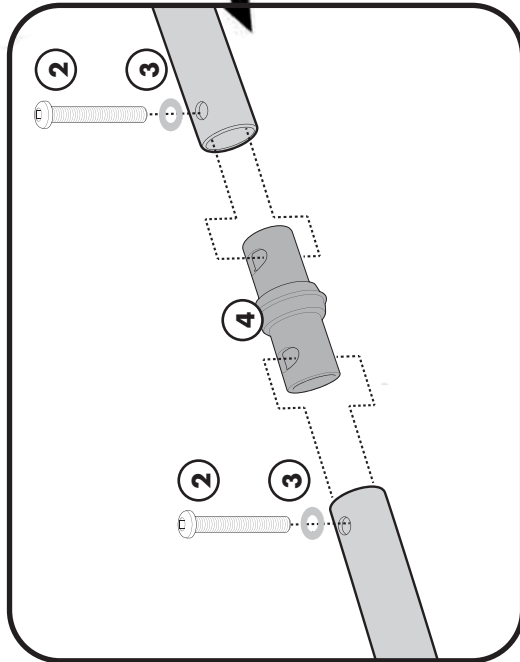

TN347-KN34

Q.TY n.2 dx-sx

VITE T8E1 M6x20
SCREW
VIS
SCHRAUBE
TORNILLO

Q.TY n.2

RONDELLA 61 BRONP
WASHER
RONDELLE
SCHEIBE
ARANDELA

Q.TY n.2

Q.TY n.1

COMPONENTI
ORIGINALI
ORIGINAL PARTS
ORIGINAL BAUTEILE
PARTES ORIGINALES
COMPONENTES
ORIGINALES

Q.TY n.-

MONTAGGIO PARTE DESTRA

MONTAGE CÔTÉ DROITE

MONTAJE PARTE DERECHA

RIGHT HAND MOUNTING

MONTAGE DER RECHTEN SEITE