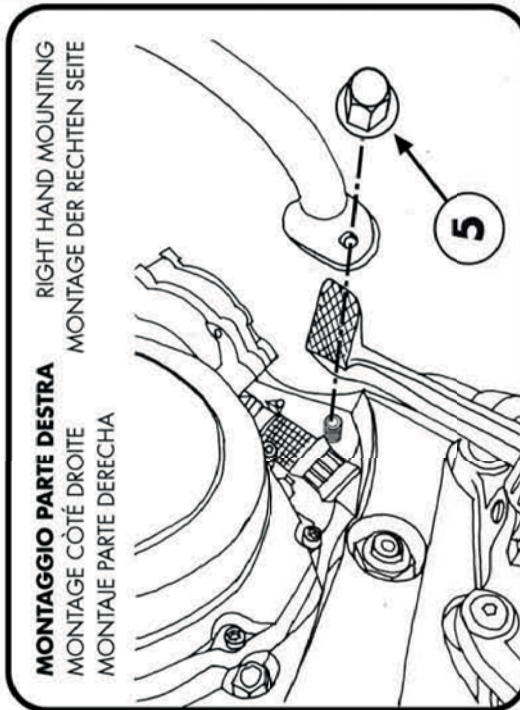

TN347-KN34

Q.TY n.2 dx-sx

VITE T8E1 M6x20
SCREW
VIS
SCHRAUBE
TORNILLO

Q.TY n.2

RONDELLA 61 BRONP
WASHER
RONDELLE
SCHEIBE
ARANDELA

Q.TY n.2

Q.TY n.1

COMPONENTI
ORIGINALI
ORIGINAL PARTS
ORIGINAL BAUTEILE
PARTES ORIGINALES
COMPONENTES
ORIGINALES

Q.TY n.-

MONTAGGIO PARTE DESTRA

MONTAGE CÔTÉ DROITE

MONTAJE PARTE DERECHA

RIGHT HAND MOUNTING

MONTAGE DER RECHTEN SEITE