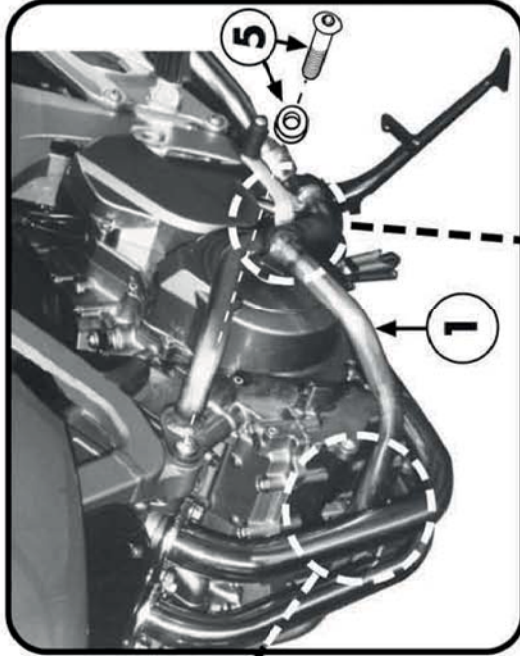

PARAMOTORE SPECIFICO - SPECIFIC ENGINE GUARD - PARE-CARTER SPECIFIQUE
SPEZIFISCHES STURZBUEGEL - PROTEGEMOTOR ESPECIFICO

YAMAHA TDM 900 '02 - '14

ISTRUZIONI DI MONTAGGIO - MOUNTING INSTRUCTIONS
INSTRUCCIONES DE MONTAJE - BAUANLEITUNG - INSTRUCCIONES DE MONTAJE

TN347-KN34

Q.TY n.2 dx-sx

VITE T8E1 M6x20
SCREW
VIS
SCHRAUBE
TORNILLO

Q.TY n.2

RONDELLA 61 BRONP
WASHER
RONDELLE
SCHEIBE
ARANDELA

Q.TY n.2

Q.TY n.1

COMPONENTI
ORIGINALI
ORIGINAL PARTS
ORIGINAL BAUTEILE
PARTES ORIGINALES
COMPONENTES
ORIGINALES

Q.TY n.-

MONTAGGIO PARTE DESTRA

MONTAGE CÔTÉ DROITE

MONTAJE PARTE DERECHA

RIGHT HAND MOUNTING

MONTAGE DER RECHTEN SEITE