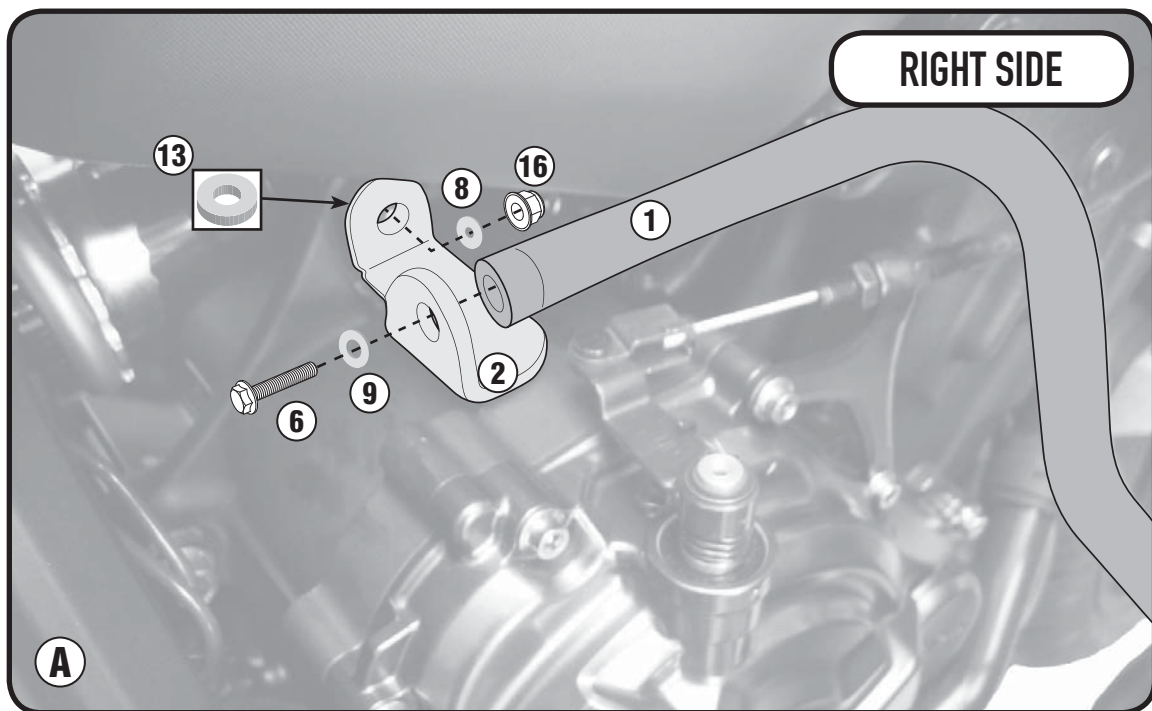

TN2130- KN2130

PARAMOTORE SPECIFICO - SPECIFIC ENGINE GUARD - PARE-CARTER SPECIFIQUE SPEZIFISCHER STURZBÜGEL - DEFENSA DE MOTOR ESPECÍFICA - PARAMOTOR ESPECÍFICO

YAMAHA MT-07 TRACER (2016)