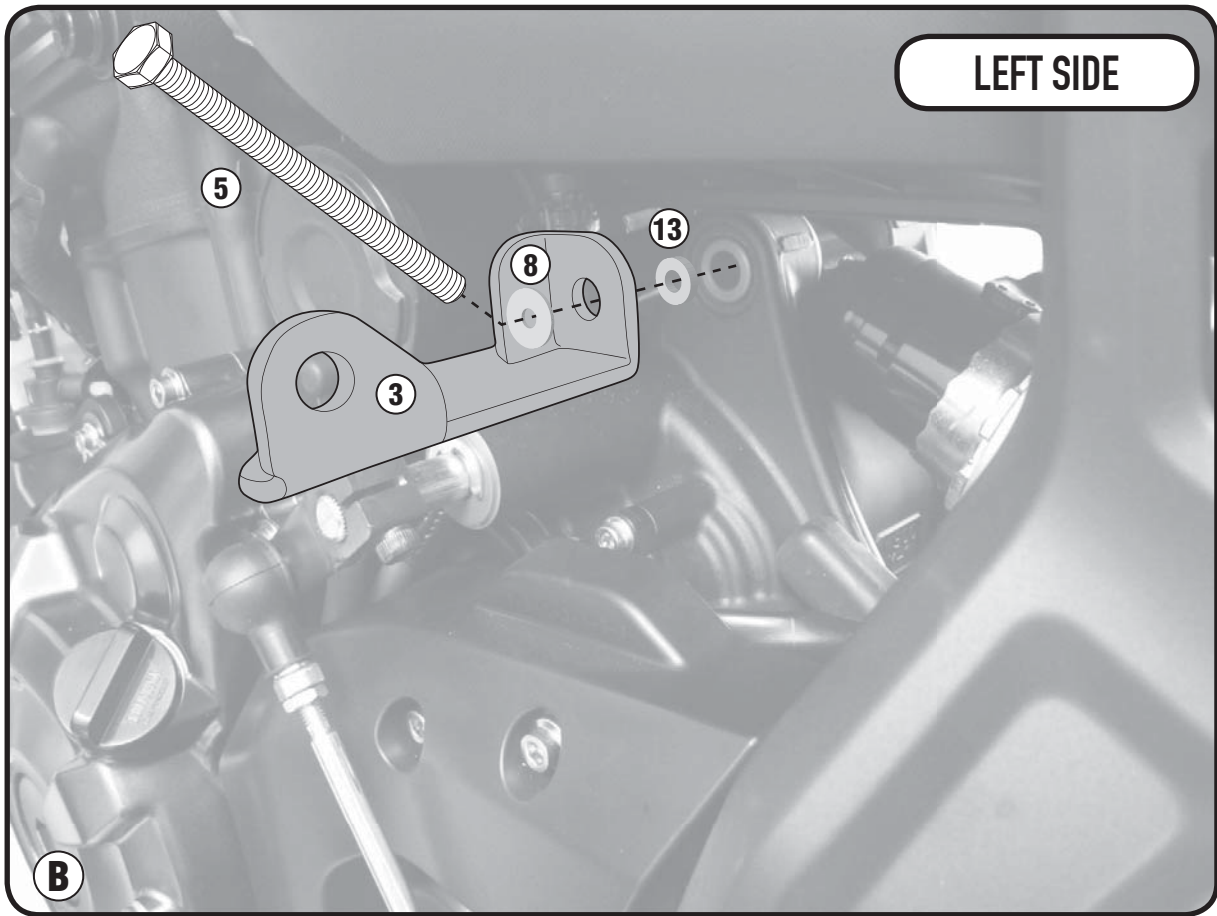

TN2130- KN2130

PARAMOTORE SPECIFICO - SPECIFIC ENGINE GUARD - PARE-CARTER SPECIFIQUE SPEZIFISCHER STURZBÜGEL - DEFENSA DE MOTOR ESPECÍFICA - PARAMOTOR ESPECÍFICO

YAMAHA MT-07 TRACER (2016)