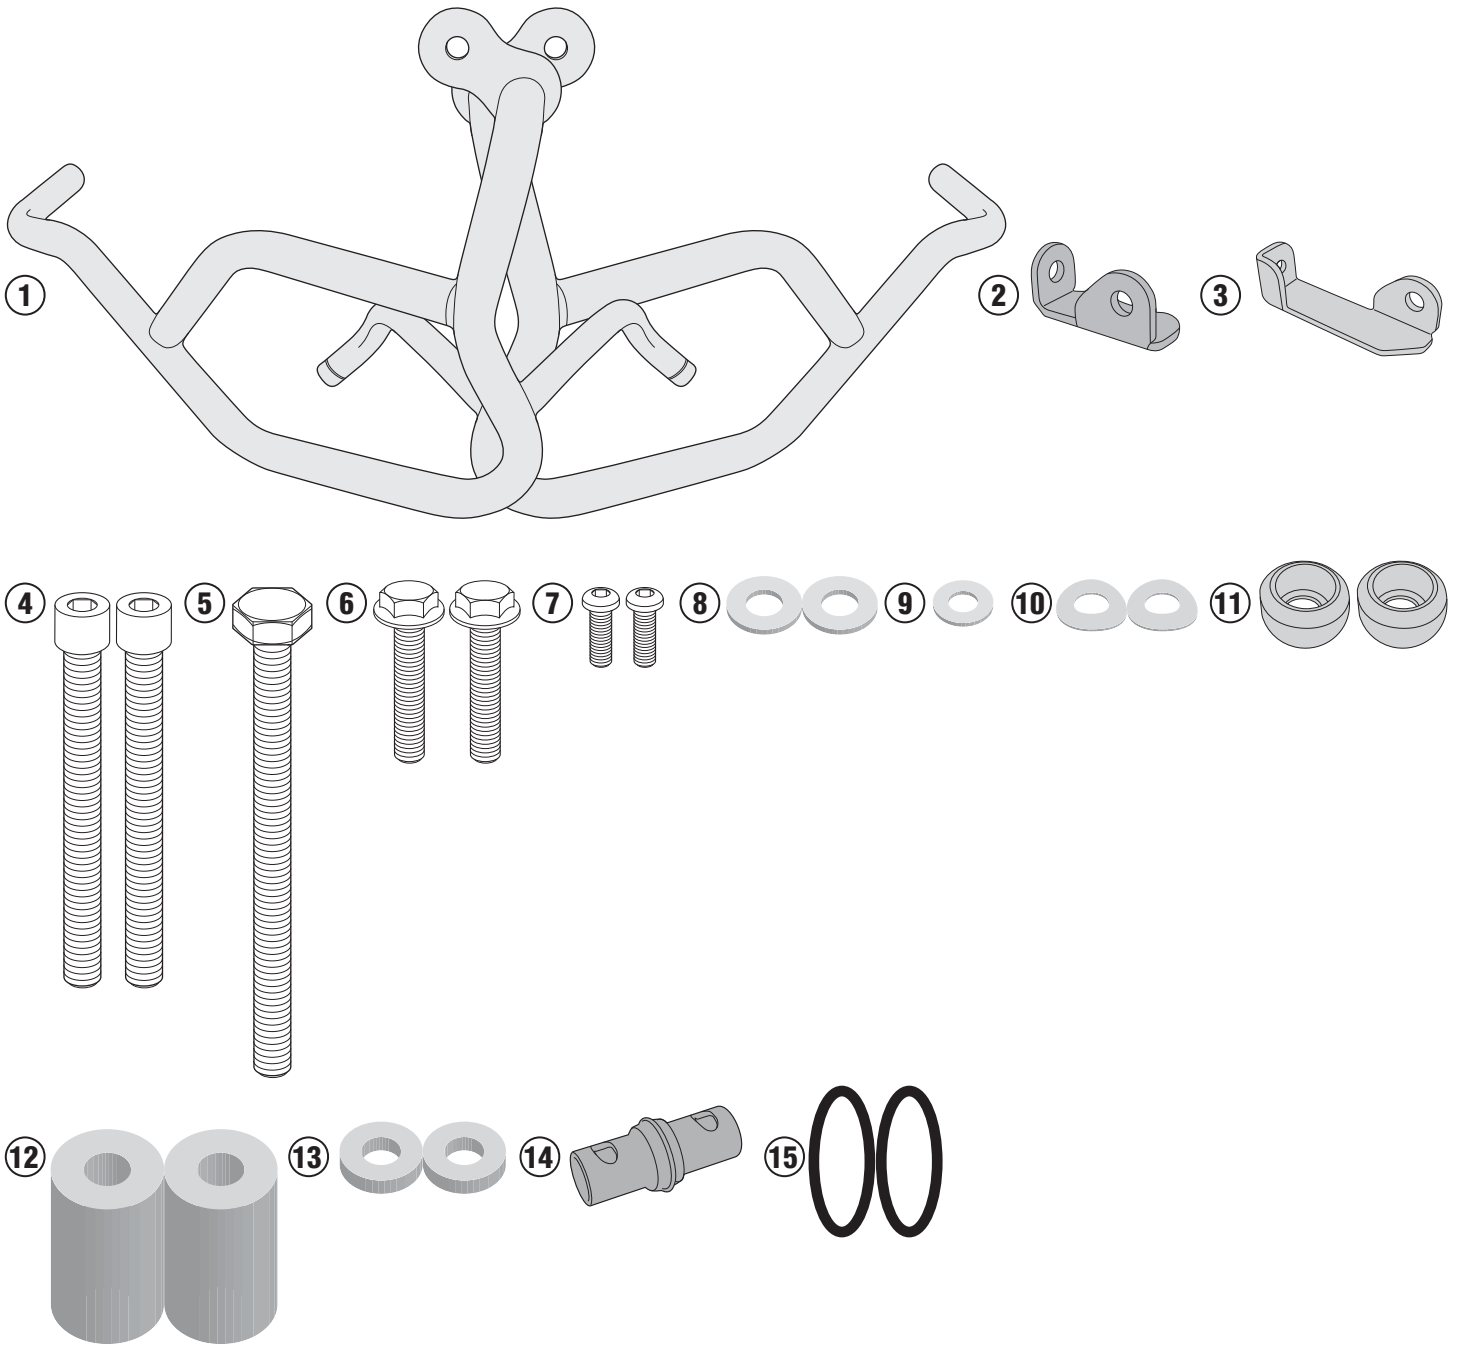

TN2130- KN2130

PARAMOTORE SPECIFICO - SPECIFIC ENGINE GUARD - PARE-CARTER SPECIFIQUE SPEZIFISCHER STURZBÜGEL - DEFENSA DE MOTOR ESPECÍFICA - PARAMOTOR ESPECÍFICO

YAMAHA MT-07 TRACER (2016)

N°	Descrizione	Caratteristiche	Codice	Quantità
1	Paramotore - Engine Guard Pare-carter - Sturzbuegel Defensa De Moto - Paramotor	-	TNH2130DXV TNH2130SXV	2 (Dx,Sx)
2	Supporto - Support - Support Halterung - Soporte - Apoio	-	GL3268G	1
3	Supporto - Support - Support Halterung - Soporte - Apoio	-	GL3269V	1
4	Vite - Screw Vis - Schraube Tornillo - Parafuso	TCEIS M12x90	1290TCEIS	2
5	Vite - Screw Vis - Schraube Tornillo - Parafuso	TES M10x120	10120TES	1
6	Vite - Screw Vis - Schraube Tornillo - Parafuso	TECF M8x20	820TECF	2
7	Vite - Screw Vis - Schraube Tornillo - Parafuso	TBEIFF M6x16	616TBEIFF	2
8	Rondella - Washer Rondelle - Scheibe Arandela - Arruela	-	10RON	2
9	Rondella - Washer Rondelle - Scheibe Arandela - Arruela	-	8RON	1
10	Rondella - Washer Rondelle - Scheibe Arandela - Arruela	-	618RONP	2
11	Distanziale - Spacer Entretoise - Distanzstueck - Distanciador	-	V918	2
12	Distanziale - Spacer Entretoise - Distanzstueck - Distanciador	Ø30x50 Foro 12,5ALT	C30L50F12,5ALT	2
13	Distanziale - Spacer Entretoise - Distanzstueck - Distanciador	Ø22x5 Foro 10,5T	C22L5F10,5T	2
14	NIPLESS	-	V906	1
15	OR NIPLESS	-	-	2
16	Componenti Originali - Original Parts Parties Originales - Original Bauteile Componentes Originales - Componentes Originais	-	-	-

TN2130- KN2130

PARAMOTORE SPECIFICO - SPECIFIC ENGINE GUARD - PARE-CARTER SPECIFIQUE SPEZIFISCHER STURZBÜGEL - DEFENSA DE MOTOR ESPECÍFICA - PARAMOTOR ESPECÍFICO

YAMAHA MT-07 TRACER (2016)

TN2130- KN2130

PARAMOTORE SPECIFICO - SPECIFIC ENGINE GUARD - PARE-CARTER SPECIFIQUE SPEZIFISCHER STURZBÜGEL - DEFENSA DE MOTOR ESPECÍFICA - PARAMOTOR ESPECÍFICO

YAMAHA MT-07 TRACER (2016)

TN2130- KN2130

PARAMOTORE SPECIFICO - SPECIFIC ENGINE GUARD - PARE-CARTER SPECIFIQUE SPEZIFISCHER STURZBÜGEL - DEFENSA DE MOTOR ESPECÍFICA - PARAMOTOR ESPECÍFICO