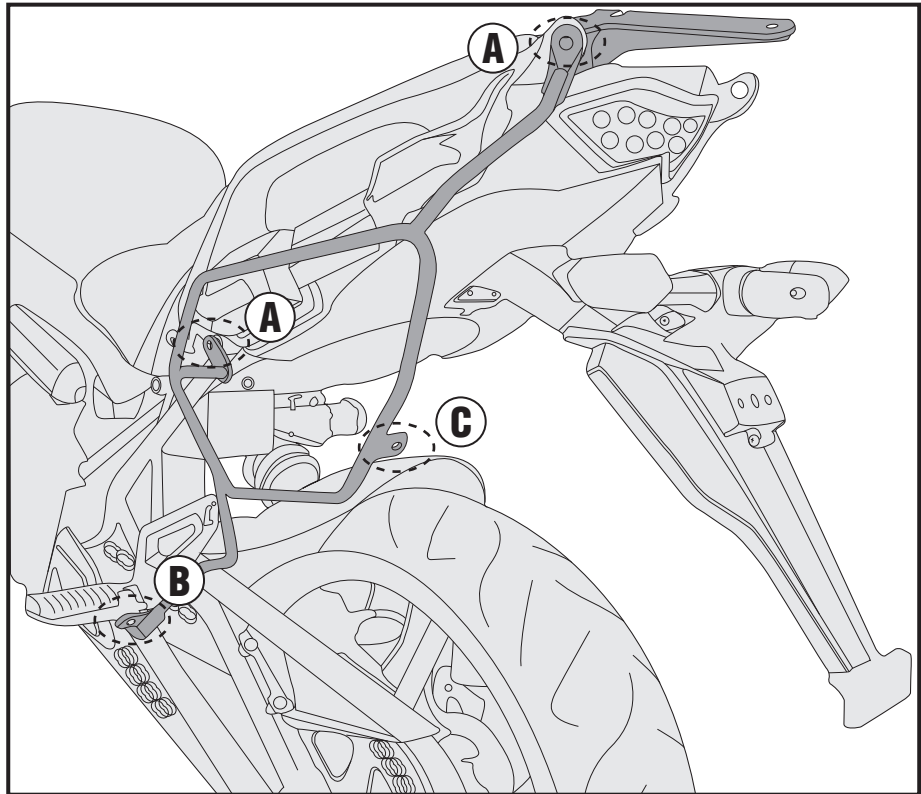

TE4114 - TE4114K

PORTAVALIGIE LATERALE SPECIFICO - SPECIFIC TUBULAR SIDE-CASE HOLDER - PORTE-VALISES LATÉRAUX SPÉCIFIQUE - SPEZIFISCHES STAHLROHR-SEITENTRAEGER

PORTA MALETAS LATERALES ESPECÍFICO

KAWASAKI VERSYS 650 (2015)

TE4114 + SR4114