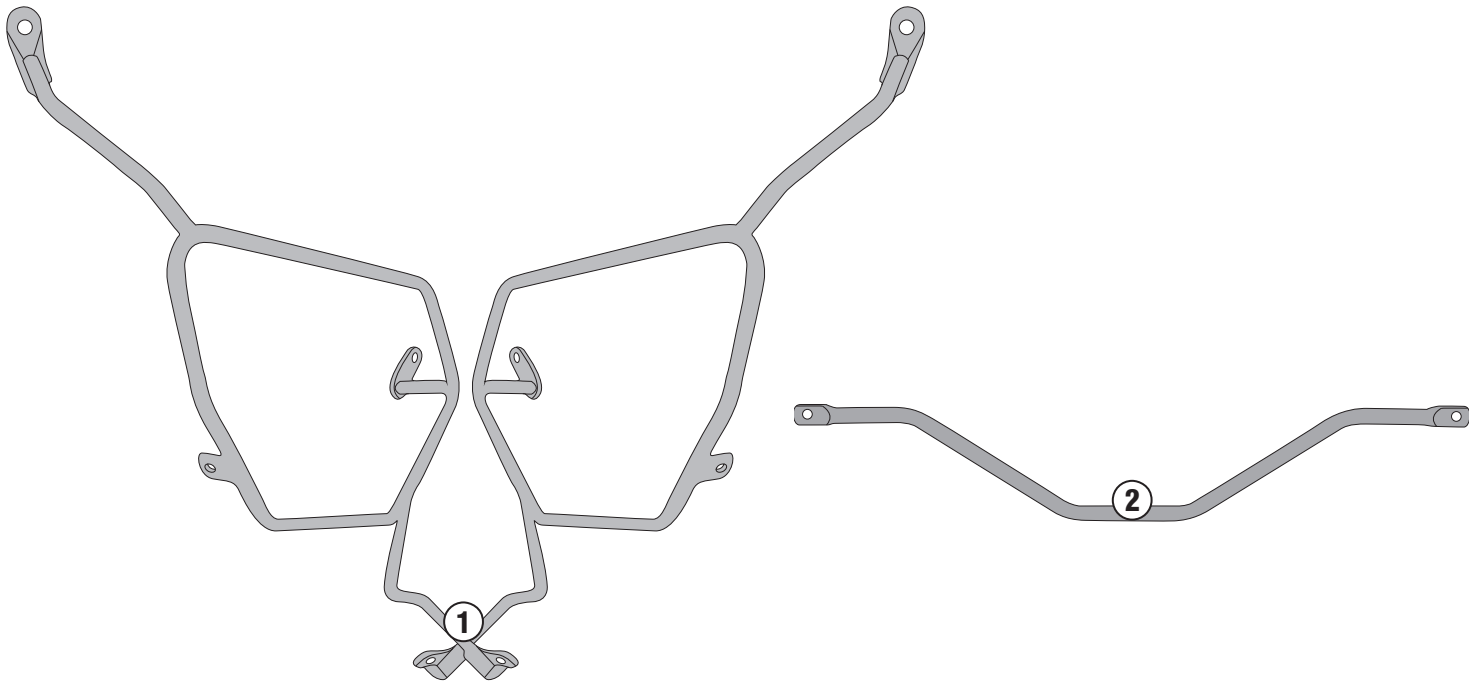

TE4114 - TE4114K

PORTAVALIGIE LATERALE SPECIFICO - SPECIFIC TUBULAR SIDE-CASE HOLDER - PORTE-VALISES LATÉRAUX SPÉCIFIQUE - SPEZIFISCHES STAHLROHR-SEITENTRAEGER

PORTA MALETAS LATERALES ESPECÍFICO

KAWASAKI VERSYS 650 (2015)

N°	Descrizione	Caratteristiche	Codice	Quantità
1	Supporto - Support - Support Halterung - Soporte - Apoio	-	PL4114 (Dx - Sx)	2 (Dx,Sx)
2	Supporto - Support - Support Halterung - Soporte - Apoio	-	GNB1370V	1
3	Vite - Screw Vis - Schraube Tornillo - Parafuso	TECF M6x50	650TECF	2
4	Vite - Screw Vis - Schraube Tornillo - Parafuso	TECF M6x30	630TECF	2
5	Vite - Screw Vis - Schraube Tornillo - Parafuso	TECF M8x20	820TECF	2
6	Vite - Screw Vis - Schraube Tornillo - Parafuso	TEF M6x16	616TEF	2
7	Dado - Bolt - Ecrou Mutter - Tuerca - Porca	-	V261	2
8	Cono Filettato - Threaded Cone Cone Filete - Kegel Gewinde Cono Roscado	-	V360T	2
9	Fisher - Expanding Tube Insert Cheville - Elastischer Rohreinsatz Taco	-	V880T	2
10	Dado - Bolt - Ecrou Mutter - Tuerca - Porca	Auto Bloccante Flangiato Ribassato M8	8DADIFN	2
11	Dado - Bolt - Ecrou Mutter - Tuerca - Porca	Auto Bloccante Flangiato M6	6DADIAFLN	4
12	Mousse	-	Z2361	2
13	Rondella - Washer - Rondelle Scheibe - Arandela - Arruela	Ø 18 Foro 6mm	618RON	4
14	Particolari Inclusi Nel Kit Viteria Del 4114KIT Components Included In The Fitting Kit Of The 4114KIT Pièces Incluses Dans Le Kit De Vis De 4114KIT Die Einzelnen Teile Sind Bei Montagekit Der 4114KIT	-	-	-
15	Particolari Inclusi Nel Kit Viteria Del SR4114 Components Included In The Fitting Kit Of The SR4114 Pièces Incluses Dans Le Kit De Vis De SR4114 Die Einzelnen Teile Sind Bei Montagekit Der SR4114	-	-	-