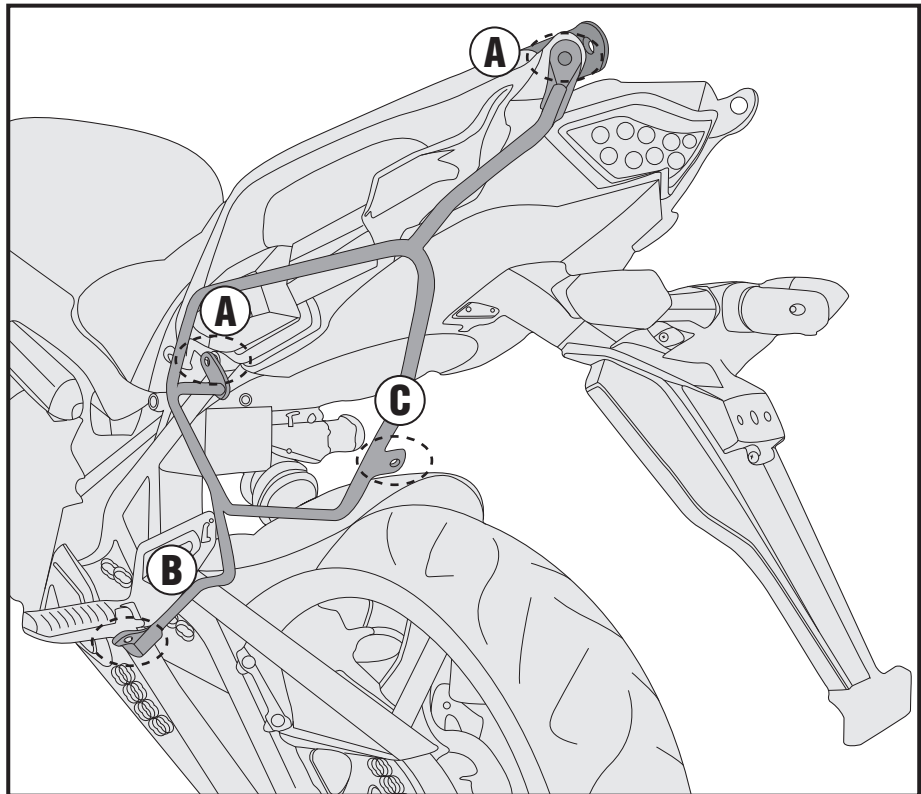

TE4114 + 4114KIT