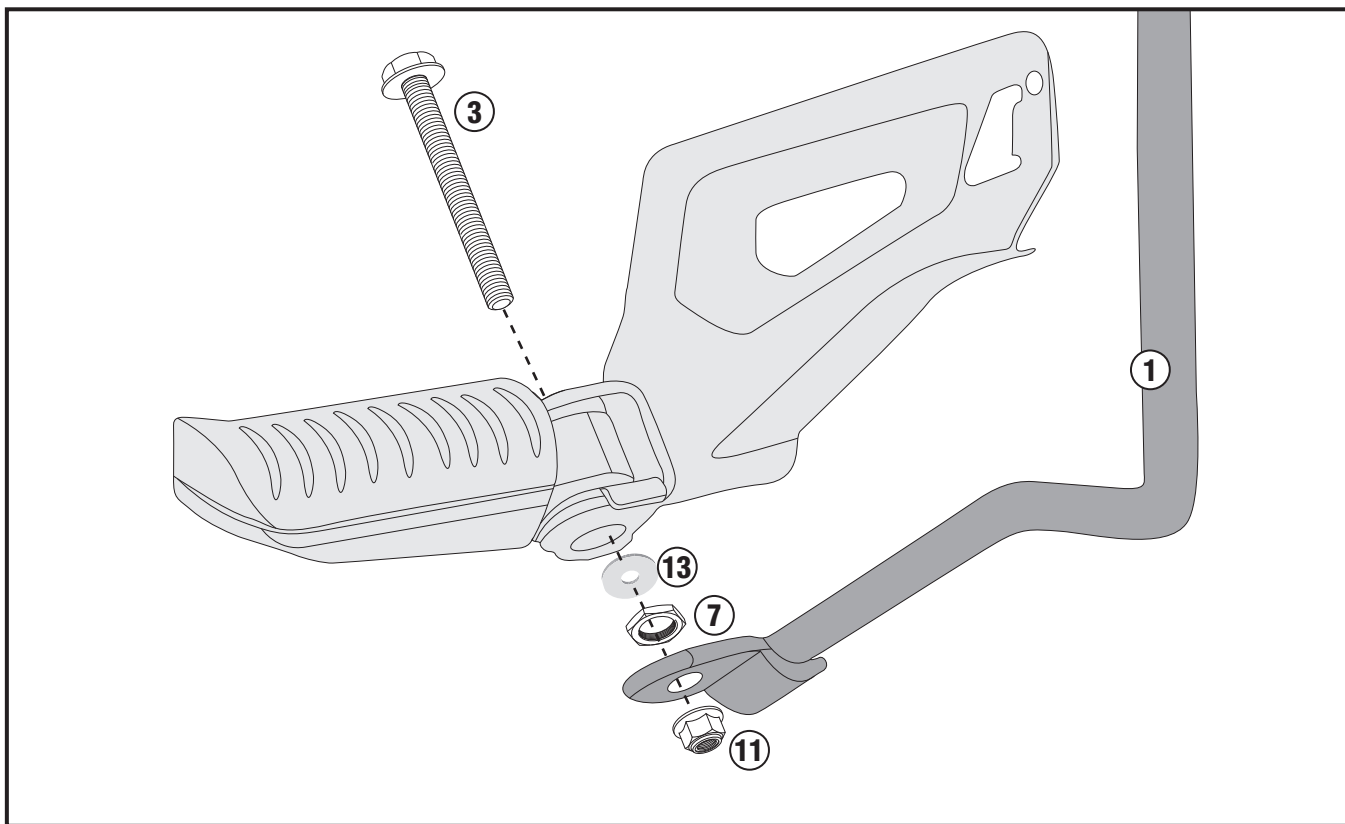

TE4114 - TE4114K

PORTAVALIGIE LATERALE SPECIFICO - SPECIFIC TUBULAR SIDE-CASE HOLDER - PORTE-VALISES LATÉRAUX SPÉCIFIQUE - SPEZIFISCHES STAHLROHR-SEITENTRAEGER

PORTA MALETAS LATERALES ESPECÍFICO

KAWASAKI VERSYS 650 (2015)

B