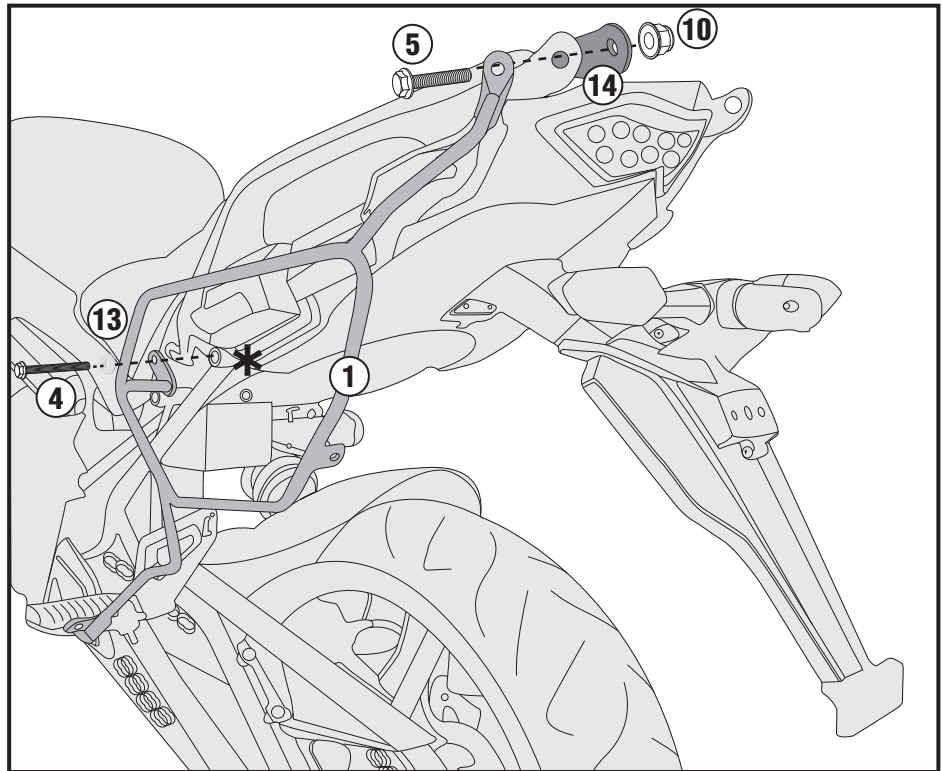

TE4114 - TE4114K

PORTAVALIGIE LATERALE SPECIFICO - SPECIFIC TUBULAR SIDE-CASE HOLDER - PORTE-VALISES LATÉRAUX SPÉCIFIQUE - SPEZIFISCHES STAHLROHR-SEITENTRÄGER
PORTA MALETAS LATERALES ESPECÍFICO

KAWASAKI VERSYS 650 (2015)

TE4114 + 4114KIT