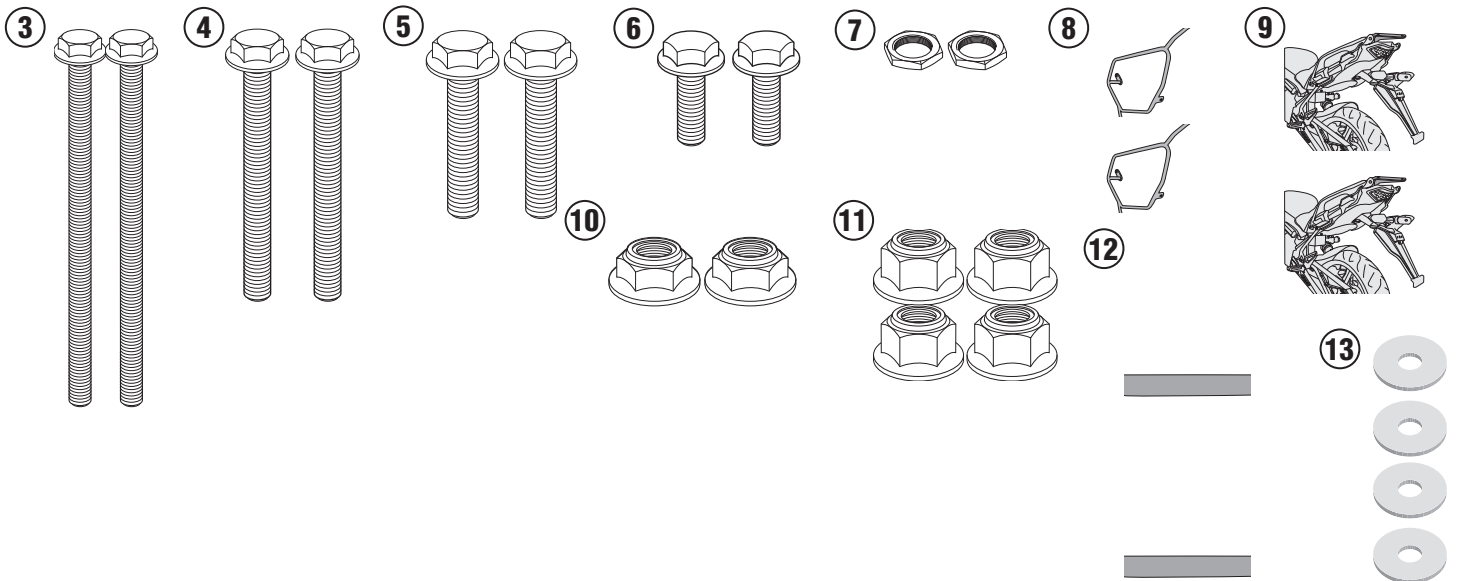

TE4114 - TE4114K

PORTAVALIGIE LATERALE SPECIFICO - SPECIFIC TUBULAR SIDE-CASE HOLDER - PORTE-VALISES LATÉRAUX SPÉCIFIQUE - SPEZIFISCHES STAHLROHR-SEITENTRAEGER

PORTA MALETAS LATERALES ESPECÍFICO

KAWASAKI VERSYS 650 (2015)

N°	Descrizione	Caratteristiche	Codice	Quantità
1	Supporto - Support - Support Halterung - Soporte - Apoio	-	PL4114 (Dx - Sx)	2 (Dx,Sx)
2	Supporto - Support - Support Halterung - Soporte - Apoio	-	GNB1370V	1
3	Vite - Screw Vis - Schraube Tornillo - Parafuso	TECF M6x50	650TECF	2
4	Vite - Screw Vis - Schraube Tornillo - Parafuso	TECF M6x30	630TECF	2
5	Vite - Screw Vis - Schraube Tornillo - Parafuso	TECF M8x20	820TECF	2
6	Vite - Screw Vis - Schraube Tornillo - Parafuso	TEF M6x16	616TEF	2
7	Dado - Bolt - Ecrou Mutter - Tuerca - Porca	-	V261	2
8	Cono Filettato - Threaded Cone Cone Filete - Kegel Gewinde Cono Roscado	-	V360T	2
9	Fisher - Expanding Tube Insert Cheville - Elastischer Rohreinsatz Taco	-	V880T	2
10	Dado - Bolt - Ecrou Mutter - Tuerca - Porca	Auto Bloccante Flangiato Ribassato M8	8DADIFN	2
11	Dado - Bolt - Ecrou Mutter - Tuerca - Porca	Auto Bloccante Flangiato M6	6DADIAFLN	4
12	Mousse	-	Z2361	2
13	Rondella - Washer - Rondelle Scheibe - Arandela - Arruela	Ø 18 Foro 6mm	618RON	4
14	Particolari Inclusi Nel Kit Viteria Del 4114KIT Components Included In The Fitting Kit Of The 4114KIT Pièces Incluses Dans Le Kit De Vis De 4114KIT Die Einzelnen Teile Sind Bei Montagekit Der 4114KIT	-	-	-
15	Particolari Inclusi Nel Kit Viteria Del SR4114 Components Included In The Fitting Kit Of The SR4114 Pièces Incluses Dans Le Kit De Vis De SR4114 Die Einzelnen Teile Sind Bei Montagekit Der SR4114	-	-	-