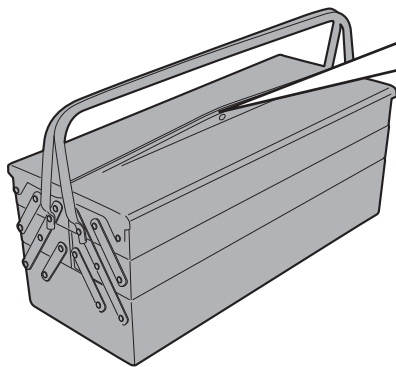

TE4114 - TE4114K

PORTAVALIGIE LATERALE SPECIFICO - SPECIFIC TUBULAR SIDE-CASE HOLDER - PORTE-VALISES LATÉRAUX SPÉCIFIQUE - SPEZIFISCHES STAHLROHR-SEITENTRAEGER

PORTA MALETAS LATERALES ESPECÍFICO

KAWASAKI VERSYS 650 (2015)

N°	Descrizione	Caratteristiche	Codice	Quantità
1	Supporto - Support - Support Halterung - Soporte - Apoio	-	PL4114 (Dx - Sx)	2 (Dx,Sx)
2	Supporto - Support - Support Halterung - Soporte - Apoio	-	GNB1370V	1
3	Vite - Screw Vis - Schraube Tornillo - Parafuso	TECF M6x50	650TECF	2
4	Vite - Screw Vis - Schraube Tornillo - Parafuso	TECF M6x30	630TECF	2
5	Vite - Screw Vis - Schraube Tornillo - Parafuso	TECF M8x20	820TECF	2
6	Vite - Screw Vis - Schraube Tornillo - Parafuso	TEF M6x16	616TEF	2
7	Dado - Bolt - Ecrou Mutter - Tuerca - Porca	-	V261	2
8	Cono Filettato - Threaded Cone Cone Filete - Kegel Gewinde Cono Roscado	-	V360T	2
9	Fisher - Expanding Tube Insert Cheville - Elastischer Rohreinsatz Taco	-	V880T	2
10	Dado - Bolt - Ecrou Mutter - Tuerca - Porca	Auto Bloccante Flangiato Ribassato M8	8DADIFN	2
11	Dado - Bolt - Ecrou Mutter - Tuerca - Porca	Auto Bloccante Flangiato M6	6DADIAFLN	4
12	Mousse	-	Z2361	2
13	Rondella - Washer - Rondelle Scheibe - Arandela - Arruela	Ø 18 Foro 6mm	618RON	4
14	Particolari Inclusi Nel Kit Viteria Del 4114KIT Components Included In The Fitting Kit Of The 4114KIT Pièces Incluses Dans Le Kit De Vis De 4114KIT Die Einzelnen Teile Sind Bei Montagekit Der 4114KIT	-	-	-
15	Particolari Inclusi Nel Kit Viteria Del SR4114 Components Included In The Fitting Kit Of The SR4114 Pièces Incluses Dans Le Kit De Vis De SR4114 Die Einzelnen Teile Sind Bei Montagekit Der SR4114	-	-	-