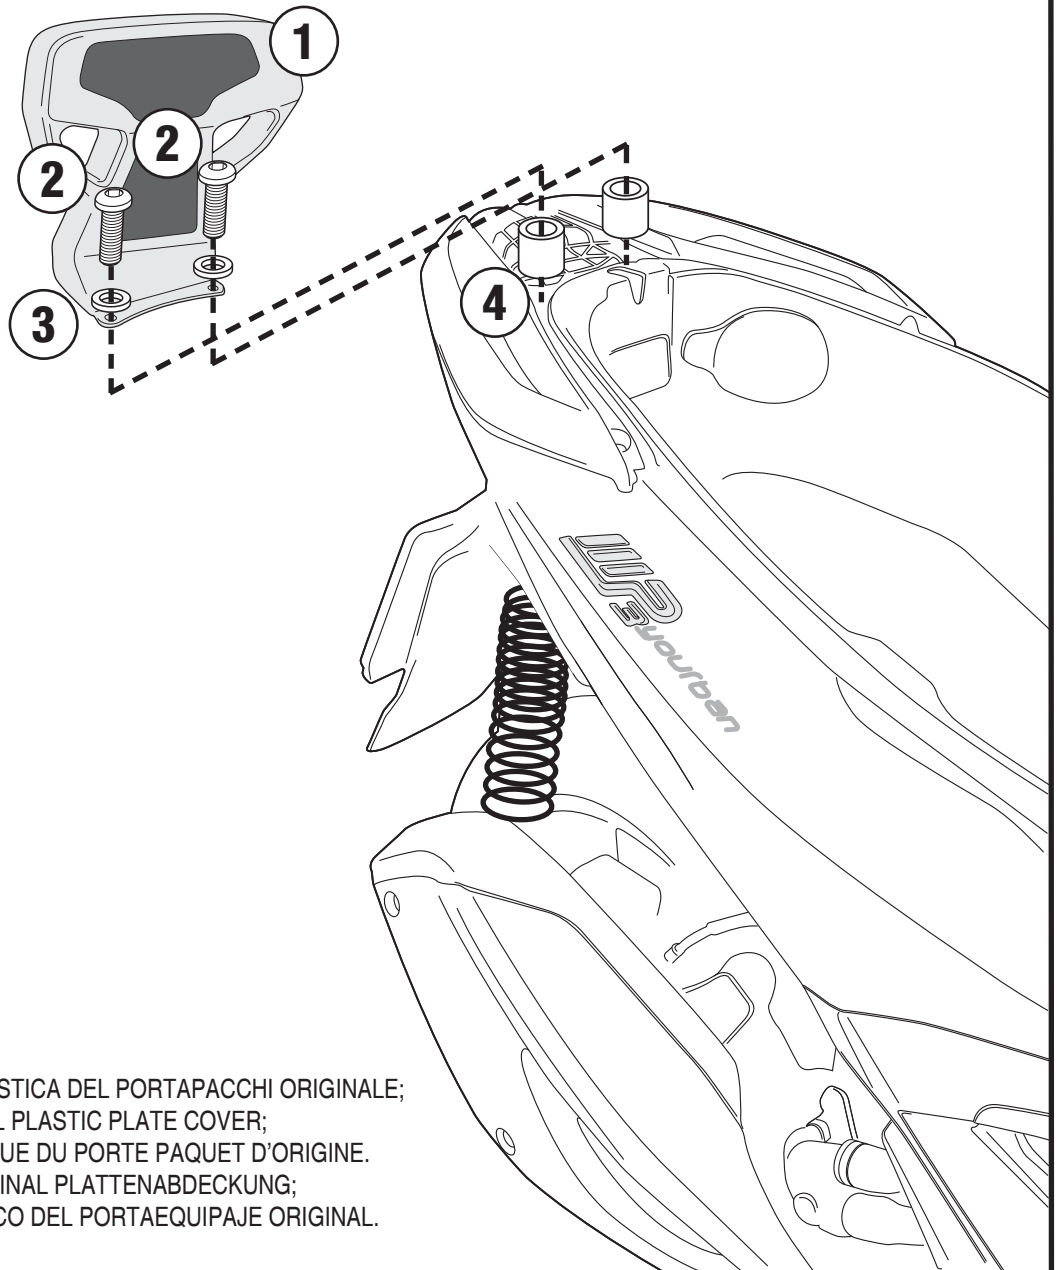

TB5600 - KTB5600

SCHIENALINO SPECIFICO - SPECIAL BACKREST - DOSSERET SPÉCIFIQUE - SPEZIFISCHE BEIFAHREER-RÜCKENLEHNE - RESPALDO ESPECÍFICO

PIAGGIO Mp3 YOURBAN 125-300cc 2011

N°	Descrizione	Caratteristiche	Codice	Quantità
1	Schienolino - backrest Dossieret - Beifahrer-rückenlehne - Respaldo	-	-	1
2	Vite - Screw - Vis - Schraube Tornillo	TBEI M8x50mm	-	2
3	Rondella - Washer Rondelle - Scheibe Arandela	-	RONX805	2
4	Distanziale - Spacer Entretoise - Distanzstueck - Distanciador	Ø16x10 foro 8mm	V437	2

RIMUOVERE LA COPERTURA IN PLASTICA DEL PORTAPACCHI ORIGINALE;
REMOVE THE ORIGINAL PLASTIC PLATE COVER;
ENLEVER LE CACHE EN PLASTIQUE DU PORTE PAQUET D'ORIGINE.
ENTFERNEN SIE DIE ORIGINAL PLATTENABDECKUNG;
DESMONTAR LA TAPA DE PLASTICO DEL PORTAEQUIPAJE ORIGINAL.