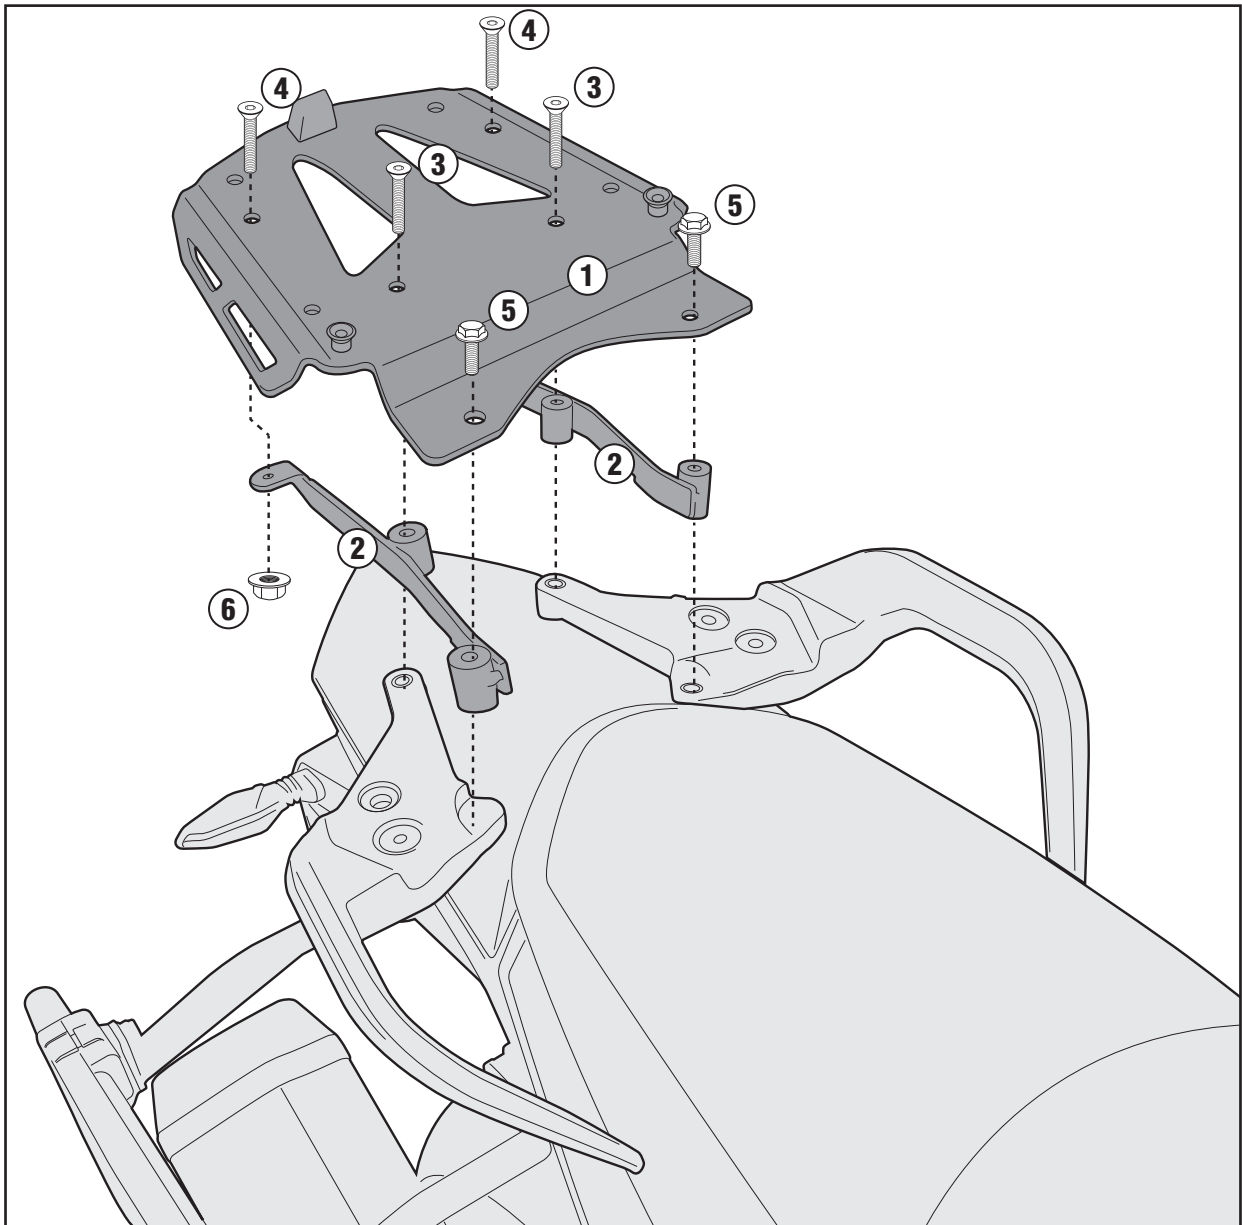

## KTM 1190 ADVENTURE - 1190 ADVENTURE R (2013-2014) / 1050 ADVENTURE (2015)

TOGLIERE

REMOVE

ENLEVER

ENTFERNEN

QUITAR

REMOVED

ISTRUZIONI DI MONTAGGIO - MOUNTING INSTRUCTIONS  
INSTRUCTIONS DE MONTAGE - BAUANLEITUNG  
INSTRUCCIONES DE MONTAJE - INSTRUÇÕES DE MONTAGEM