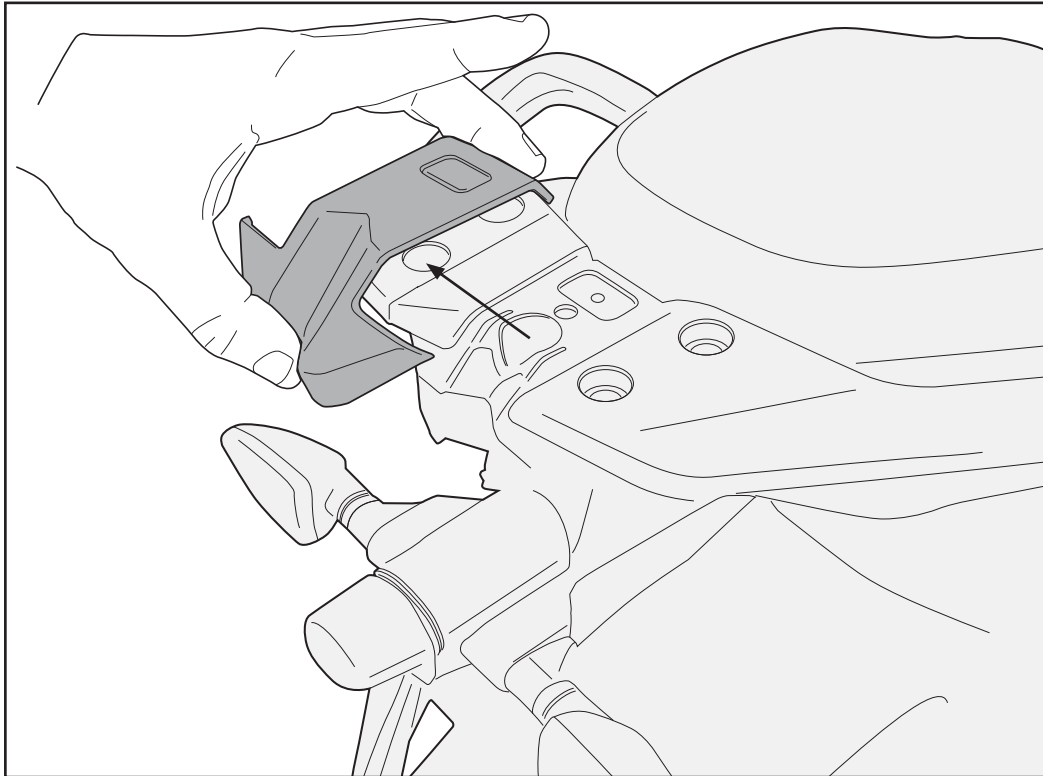

SRA6706 - KRA6706

PORTAPACCO SPECIFICO - SPECIFIC HOLDER - PORTE-PAQUET SPÉCIFIQUE - SPEZIFISCHER TRÄGER - PORTA-EQUIPAJE ESPECÍFICO

APRILIA CAPONORD 1200 (2013-2014)