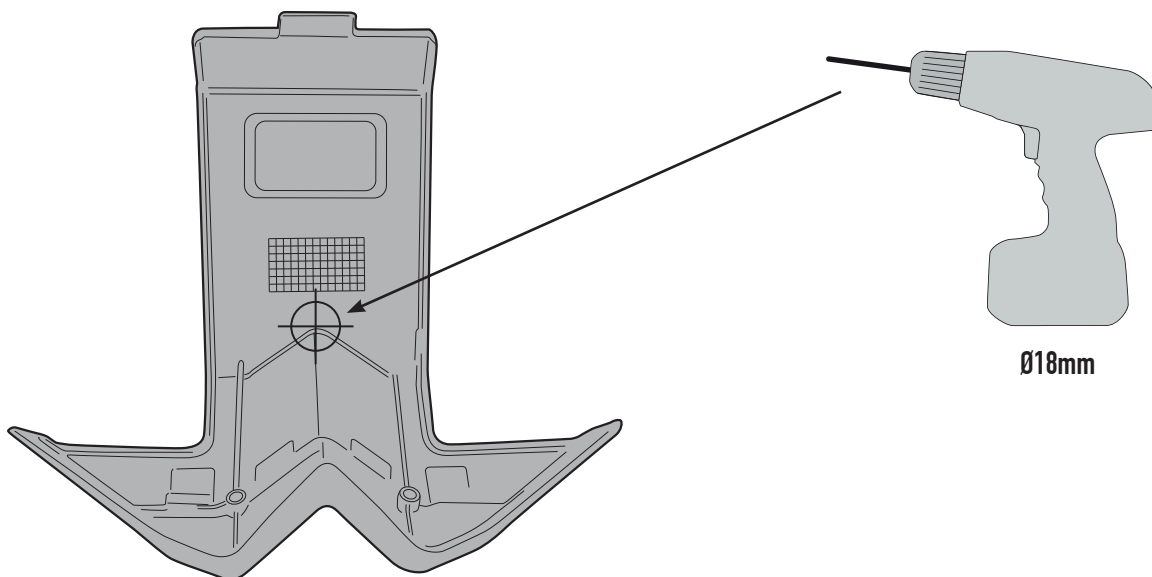

SRA6706 - KRA6706

PORTAPACCO SPECIFICO - SPECIFIC HOLDER - PORTE-PAQUET SPÉCIFIQUE - SPEZIFISCHER TRÄGER - PORTA-EQUIPAJE ESPECÍFICO

APRILIA CAPONORD 1200 (2013-2014)