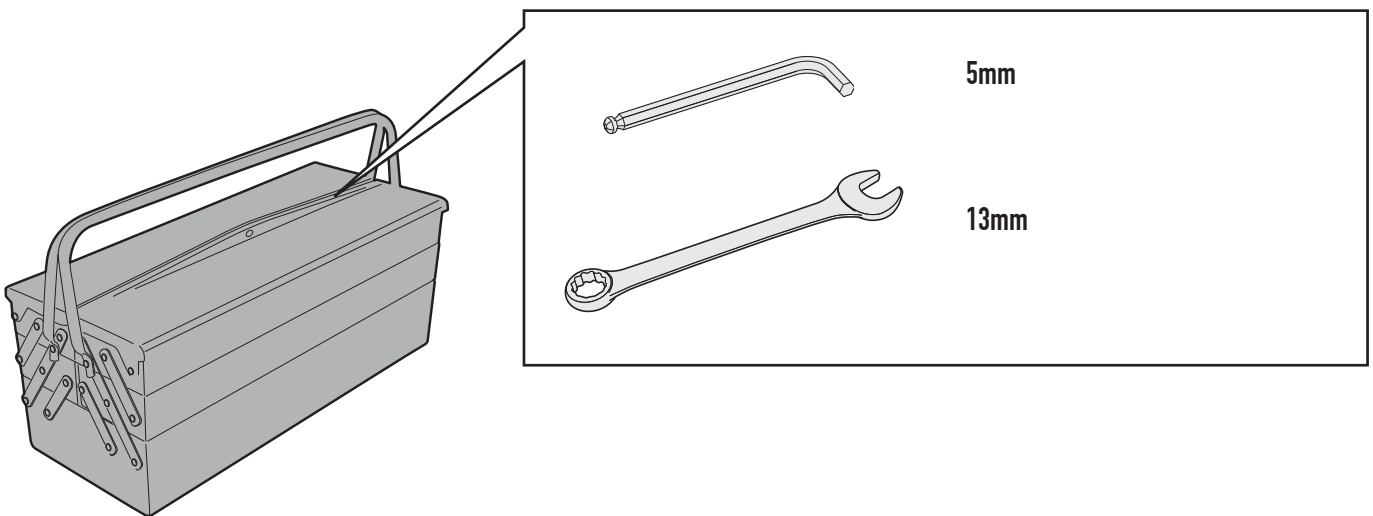

SRA6706 - KRA6706

PORTAPACCO SPECIFICO - SPECIFIC HOLDER - PORTE-PAQUET SPÉCIFIQUE - SPEZIFISCHER TRÄGER - PORTA-EQUIPAJE ESPECÍFICO

APRILIA CAPONORD 1200 (2013-2014)

N°	Descrizione	Caratteristiche	Codice	Quantità	
1	Piastra - Plate Platine - Platte Parrilla - Grelha	Sp. 5mm - Alluminio	GL2574P	1	
2	Supporto - Support - Support Halterung - Soporte - Apoio	Sp. 4mm	GL2575S	1	
3	Vite - Screw Vis - Schraube Tornillo - Parafuso	TSCEI M8x20	820TSP	4	
4	Vite - Screw Vis - Schraube Tornillo - Parafuso	TSCEI M8x55	855TEF	1	
5	Vite - Screw Vis - Schraube Tornillo - Parafuso	TEF M8x35	835TEF	2	
6	Vite - Screw Vis - Schraube Tornillo - Parafuso	TEF M8x60	860TEF	2	
7	Dado - Bolt - Ecrou Mutter - Tuerca - Porca	Auto Bloccante Flangiato M8	8DADIFN	4	
8	Distanziale - Spacer Entretoise - Distanzstueck Distanciador - Espaçador	Ø18x18 Foro 8,5mm	C18L12F8,5T	4	
9	Distanziale - Spacer Entretoise - Distanzstueck Distanciador - Espaçador	Ø18x30 Foro 9,5mm	C18L30F9,5T	1	

SRA6706 - KRA6706

PORTAPACCO SPECIFICO - SPECIFIC HOLDER - PORTE-PAQUET SPÉCIFIQUE - SPEZIFISCHER TRÄGER - PORTA-EQUIPAJE ESPECÍFICO

APRILIA CAPONORD 1200 (2013-2014)

SRA6706 - KRA6706

PORTAPACCO SPECIFICO - SPECIFIC HOLDER - PORTE-PAQUET SPÉCIFIQUE - SPEZIFISCHER TRÄGER - PORTA-EQUIPAJE ESPECÍFICO