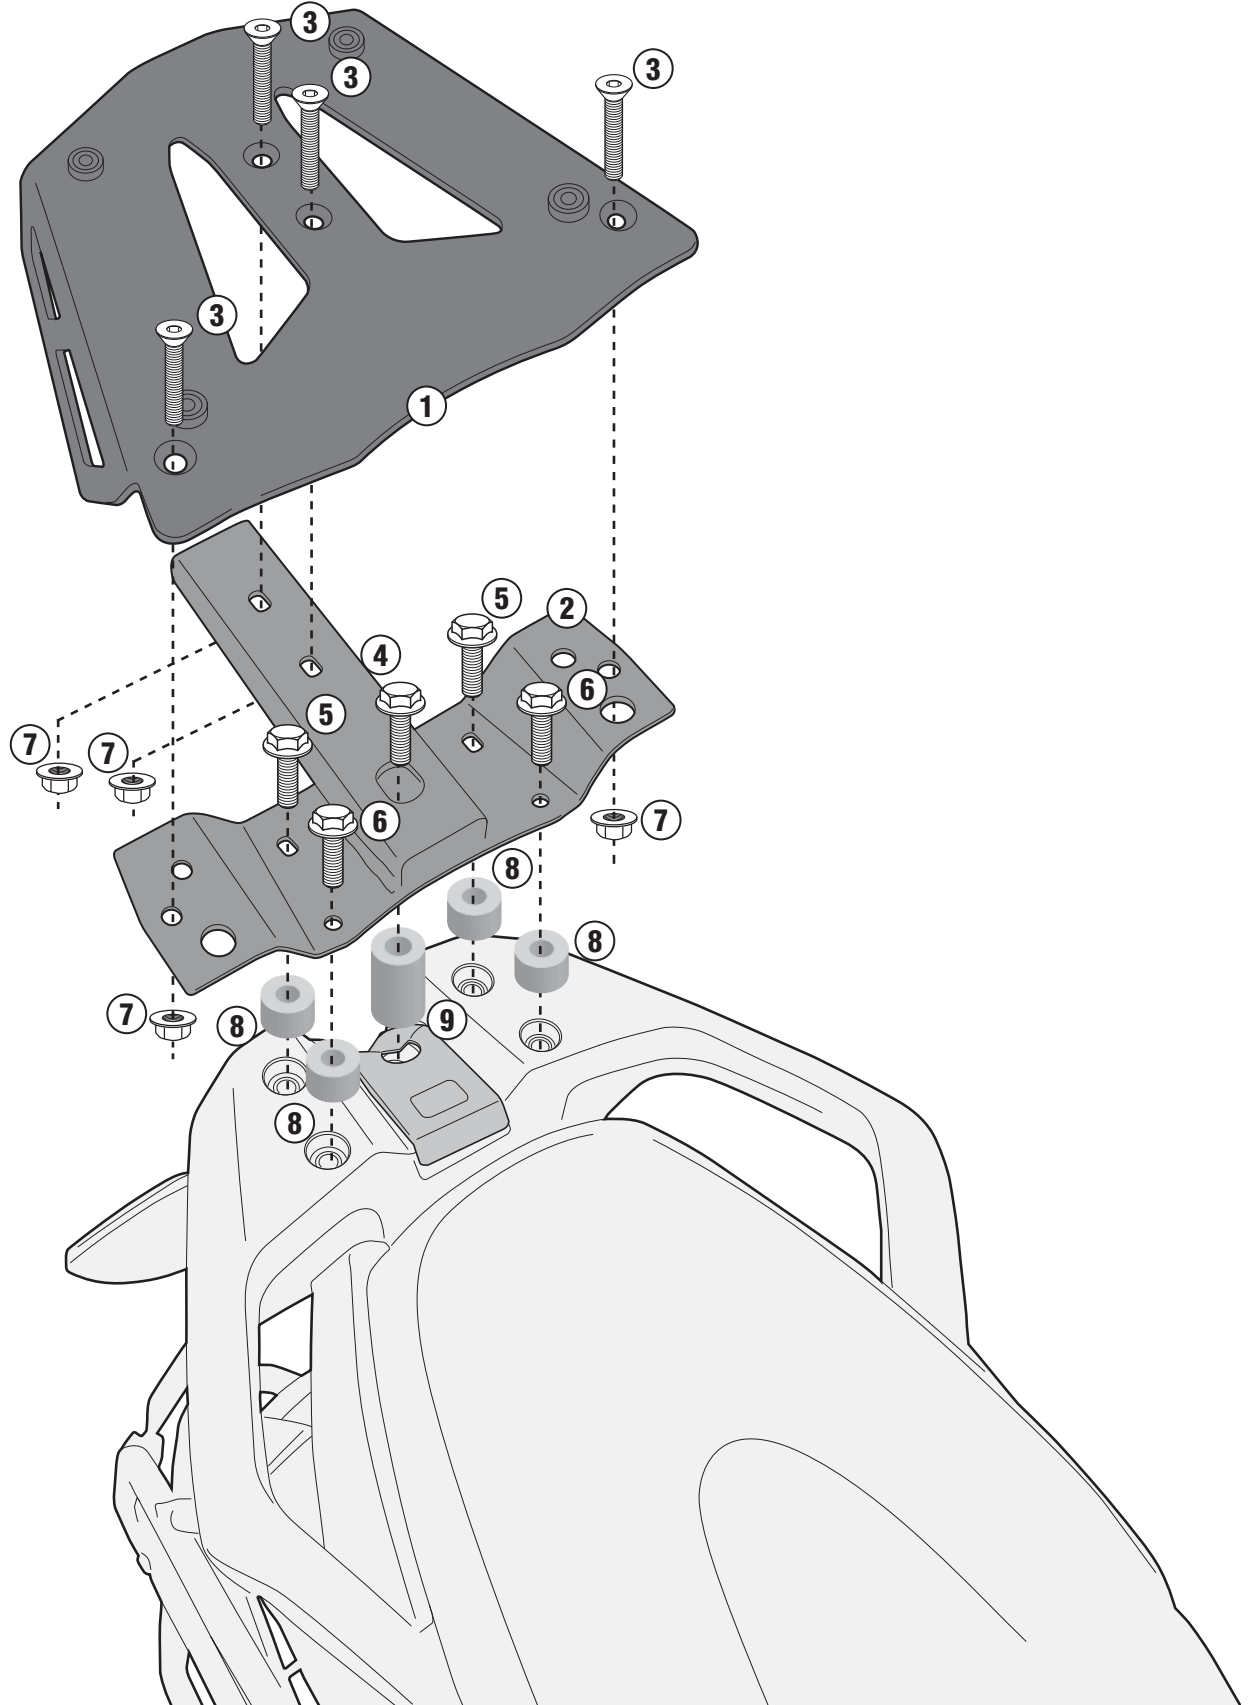

SRA6706 - KRA6706

PORTAPACCO SPECIFICO - SPECIFIC HOLDER - PORTE-PAQUET SPÉCIFIQUE - SPEZIFISCHER TRÄGER - PORTA-EQUIPAJE ESPECÍFICO

APRILIA CAPONORD 1200 (2013-2014)

ISTRUZIONI DI MONTAGGIO - MOUNTING INSTRUCTIONS
INSTRUCTIONS DE MONTAGE - BAUANLEITUNG
INSTRUCCIONES DE MONTAJE - INSTRUÇÕES DE MONTAGEM