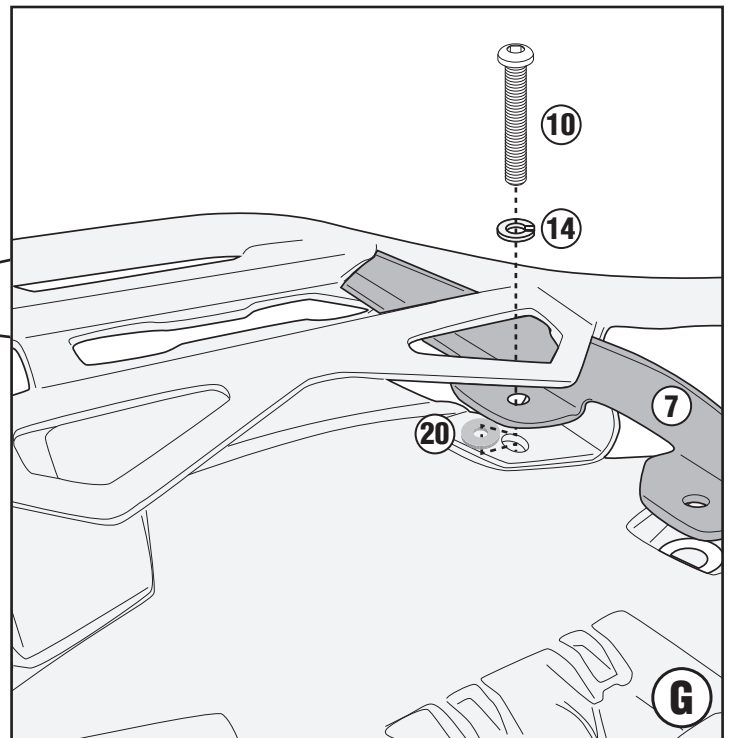

PORTAPACCO SPECIFICO - SPECIFIC HOLDER - PORTE-PAQUET SPÉCIFIQUE - SPEZIFISCHER TRÄGER - PORTA-EQUIPAJE ESPECÍFICO

BMW F850GS ADVENTURE (2019)

SRA5134+ PLR5127/PL5127CAM

SRA5134+ ORIGINAL RACK

FOR ALL CONFIGURATION