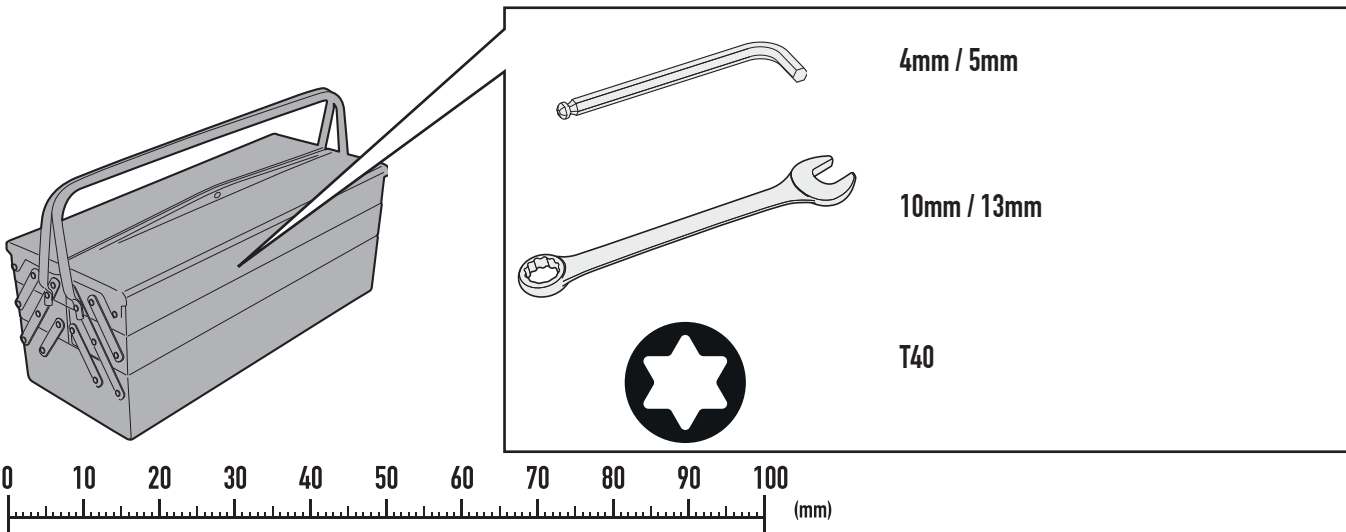

SRA5134 - KRA5134

PORTAPACCO SPECIFICO - SPECIFIC HOLDER - PORTE-PAQUET SPÉCIFIQUE - SPEZIFISCHER TRÄGER - PORTA-EQUIPAJE ESPECÍFICO

BMW F850GS ADVENTURE (2019)

N°	Descrizione / Description	Caratteristiche / Features	Codice / Code	Quantità / Quantity
20	Distanziale - Spacer Entretoise - Distanzstueck Distanciador - Espaçador	Ø22x3 Foro 8,5mm	C22L3F8,5T	2
21	Coprivite - Screw Cap Cache Vis - Stoppschraube Tapa Tornillo - Capa do Parafuso	-	13COP	2
22	Coprivite - Screw Cap Cache Vis - Stoppschraube Tapa Tornillo - Capa do Parafuso	-	10COP	2
23	Componenti Originali - Original Parts Parties Originales - Original Bauteile Componentes Originales - Componentes Originais	-	-	-
24	Particolari Inclusi nel PLR5127/PL5127CAM Components Included In The PLR5127/PL5127CAM Pièces Incluses Dans PLR5127/PL5127CAM Die Einzelnen Teile Sind Bei PLR5127/PL5127CAM Despieces Incluidos PLR5127/PL5127CAM Componentes incluidos na PLR5127/PL5127CAM			