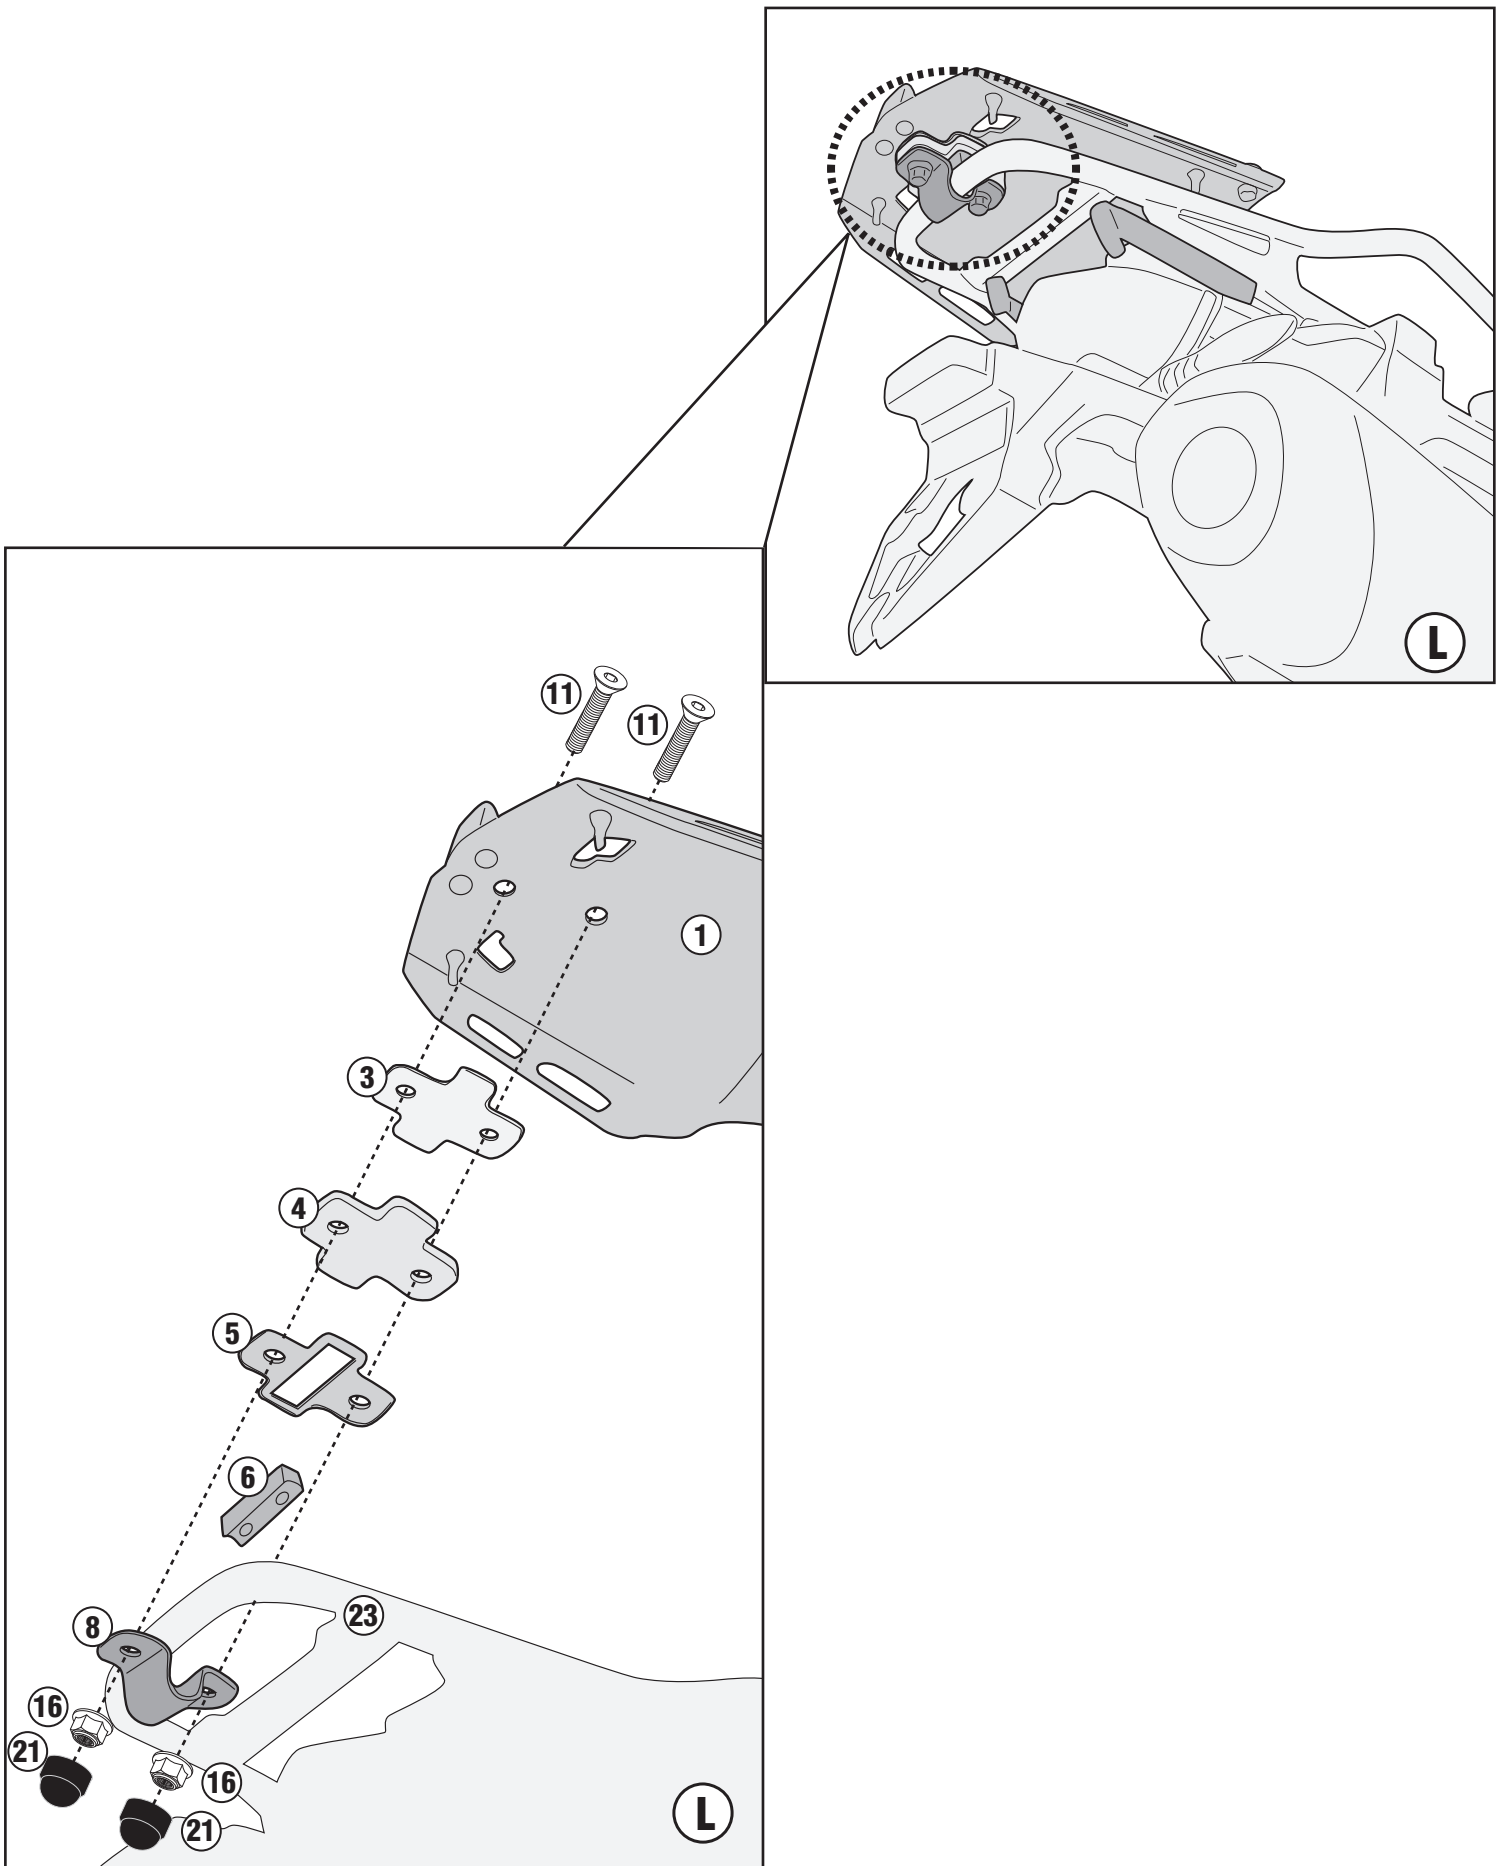

SRA5134 - KRA5134

PORTAPACCO SPECIFICO - SPECIFIC HOLDER - PORTE-PAQUET SPÉCIFIQUE - SPEZIFISCHER TRÄGER - PORTA-EQUIPAJE ESPECÍFICO

BMW F850GS ADVENTURE (2019)

ISTRUZIONI DI MONTAGGIO - MOUNTING INSTRUCTIONS
INSTRUCTIONS DE MONTAGE - BAUANLEITUNG
INSTRUCCIONES DE MONTAJE - INSTRUÇÕES DE MONTAGEM