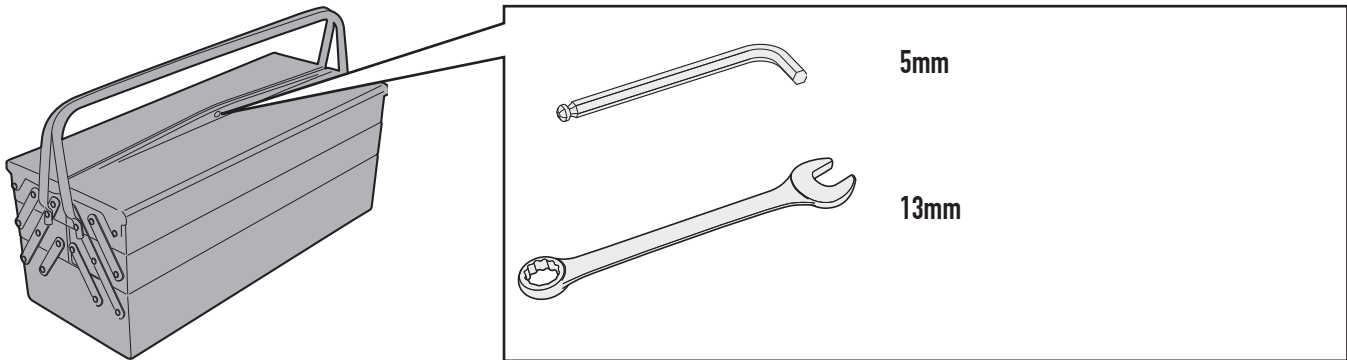

SRA5113 - KRA5113

PORTAPACCO SPECIFICO - SPECIFIC HOLDER - PORTE-PAQUET SPÉCIFIQUE - SPEZIFISCHER TRÄGER - PORTA-EQUIPAJE ESPECÍFICO

BMW R1200RT (2014)

N°	Descrizione	Caratteristiche	Codice	Quantità
1	Piastra - Plate Platine - Platte Parrilla - Grelha	Alluminio Sp. 5mm	GL2704	1
2	Supporto - Support Support - Halterung Soporte - Apoio	Sp. 3mm	GL2707	2 (Dx;Sx)
3	Supporto - Support Support - Halterung Soporte - Apoio	Sp. 3mm	GL2705	1
4	Supporto - Support Support - Halterung Soporte - Apoio	Sp. 3mm	GL2706	1
5	Vite - Screw Vis - Schraube Tornillo - Parafuso	TSCEI M8x45	845TSP	2
6	Vite - Screw Vis - Schraube Tornillo - Parafuso	TSCEI M8x20	820TSP	2
7	Vite - Screw Vis - Schraube Tornillo - Parafuso	TBEI M6x65	665TBEI	2
8	Vite - Screw Vis - Schraube Tornillo - Parafuso	TBEI M6x30	630TBEI	4
9	Vite - Screw Vis - Schraube Tornillo - Parafuso	TBEI M8x18	818TBEI	2
10	Distanziale - Spacer Entretoise - Distanzstueck Distanciador - Espaçado	Ø18x24 Foro 8,5mm	C18L24F8,5T	2
11	Distanziale - Spacer Entretoise - Distanzstueck Distanciador - Espaçado	Ø16x27 Foro 8,5mm	C16L27F8,5T	2
12	Dado - Bolt - Erou Mutter - Tuerca - Porca	Auto Bloccante Flangiato Ribassato M6	6DADIAFL	4
13	Dado - Bolt - Erou Mutter - Tuerca - Porca	Auto Bloccante Flangiato M8	8DADIFN	2
14	Rondella - Washer Rondelle - Scheibe Arandela - Arruela	Ø6	6RON	4
15	Rondella - Washer Rondelle - Scheibe Arandela - Arruela	Ø14 Foro 8mm	814RON	2
16	Componenti Originali - Original Parts Parties Originales - Original Bauteile Componentes Originales - Componentes Originais	-	-	-

SRA5113 - KRA5113

PORTAPACCO SPECIFICO - SPECIFIC HOLDER - PORTE-PAQUET SPÉCIFIQUE - SPEZIFISCHER TRÄGER - PORTA-EQUIPAJE ESPECÍFICO

BMW R1200RT (2014)

SRA5113 - KRA5113

PORTAPACCO SPECIFICO - SPECIFIC HOLDER - PORTE-PAQUET SPÉCIFIQUE - SPEZIFISCHER TRÄGER - PORTA-EQUIPAJE ESPECÍFICO