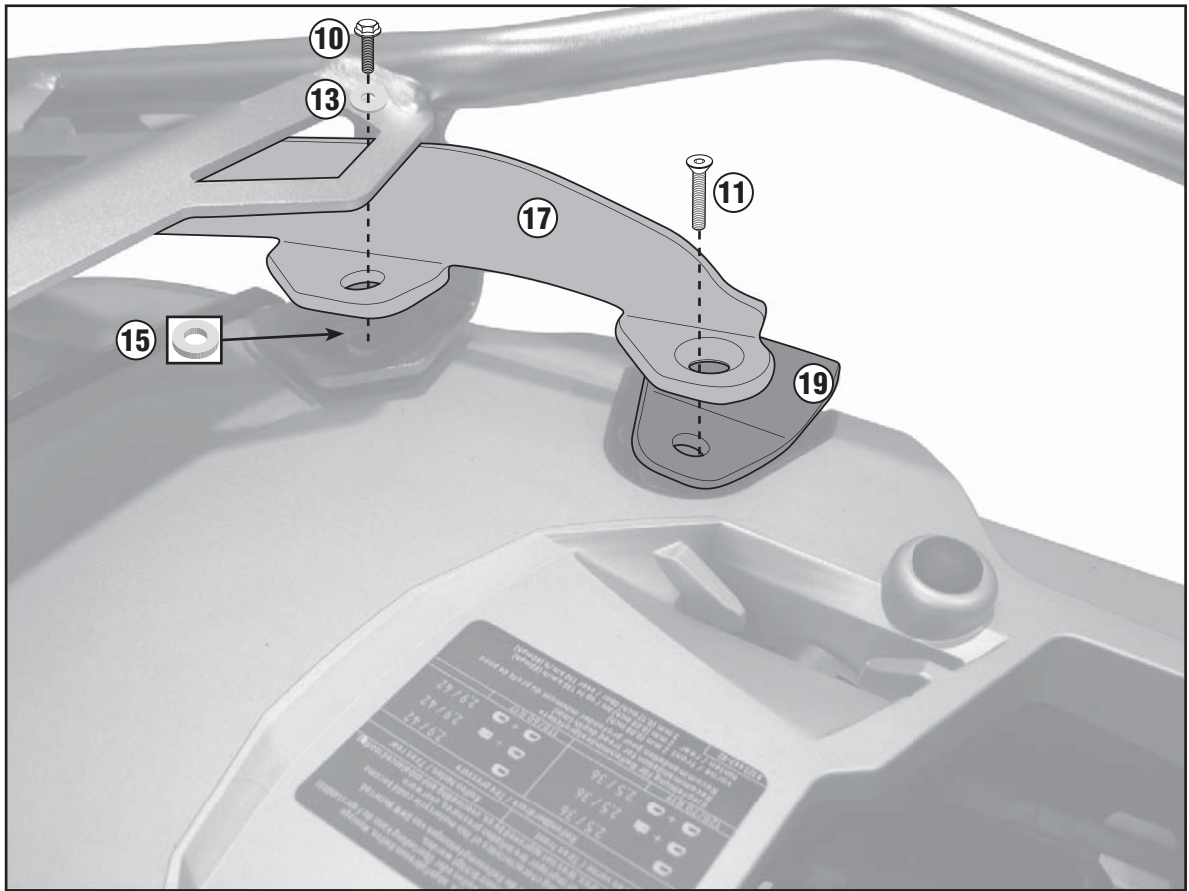

SRA5112 - KRA5112

PORTAPACCO SPECIFICO - SPECIFIC HOLDER - PORTE-PAQUET SPÉCIFIQUE - SPEZIFISCHER TRÄGER - PORTA-EQUIPAJE ESPECÍFICO

BMW R1200GS ADVENTURE (2014 - 2016)

15	Distanziale - Spacer Entretoise - Distanzstueck Distanciador - Espaçador	Ø20x4 Foro 10,5mm	C20L4F10,5T	2	
16	Distanziale - Spacer Entretoise - Distanzstueck Distanciador - Espaçador	Ø22x3 Foro 8,5mm	C22L3F8,5T	2	
17	Supporto - Support - Support Halterung - Soporte - Apoio	Spessore 4mm	GL3432	2 (Dx-Sx)	
18	Supporto - Support - Support Halterung - Soporte - Apoio	Spessore 3mm	GL3433	1	
19	Particolari Inclusi nel PLR5108/PL5108CAM Components Included In The PLR5108/PL5108CAM Pièces Incluses Dans El PLR5108/PL5108CAM Bestandteile im PLR5108/PL5108CAM enthalten Despieces Incluidos PLR5108/PL5108CAM Explodiu incluído da PLR5108/PL5108CAM	-	-	-	-
20	Componenti Originali - Original Parts Parties Originales - Original Bauteile Componentes Originales - Componentes Origin	-	-	-	-

SRA5112 - KRA5112

PORTAPACCO SPECIFICO - SPECIFIC HOLDER - PORTE-PAQUET SPÉCIFIQUE - SPEZIFISCHER TRÄGER - PORTA-EQUIPAJE ESPECÍFICO

BMW R1200GS ADVENTURE (2014 - 2016)

ISTRUZIONI DI MONTAGGIO - MOUNTING INSTRUCTIONS
INSTRUCTIONS DE MONTAGE - BAUANLEITUNG
INSTRUCCIONES DE MONTAJE - INSTRUÇÕES DE MONTAGEM

SRA5112 - KRA5112

PORTAPACCO SPECIFICO - SPECIFIC HOLDER - PORTE-PAQUET SPÉCIFIQUE - SPEZIFISCHER TRÄGER - PORTA-EQUIPAJE ESPECÍFICO

BMW R1200GS ADVENTURE (2014 - 2016)

SRA5112 - KRA5112

PORTAPACCO SPECIFICO - SPECIFIC HOLDER - PORTE-PAQUET SPÉCIFIQUE - SPEZIFISCHER TRÄGER - PORTA-EQUIPAJE ESPECÍFICO