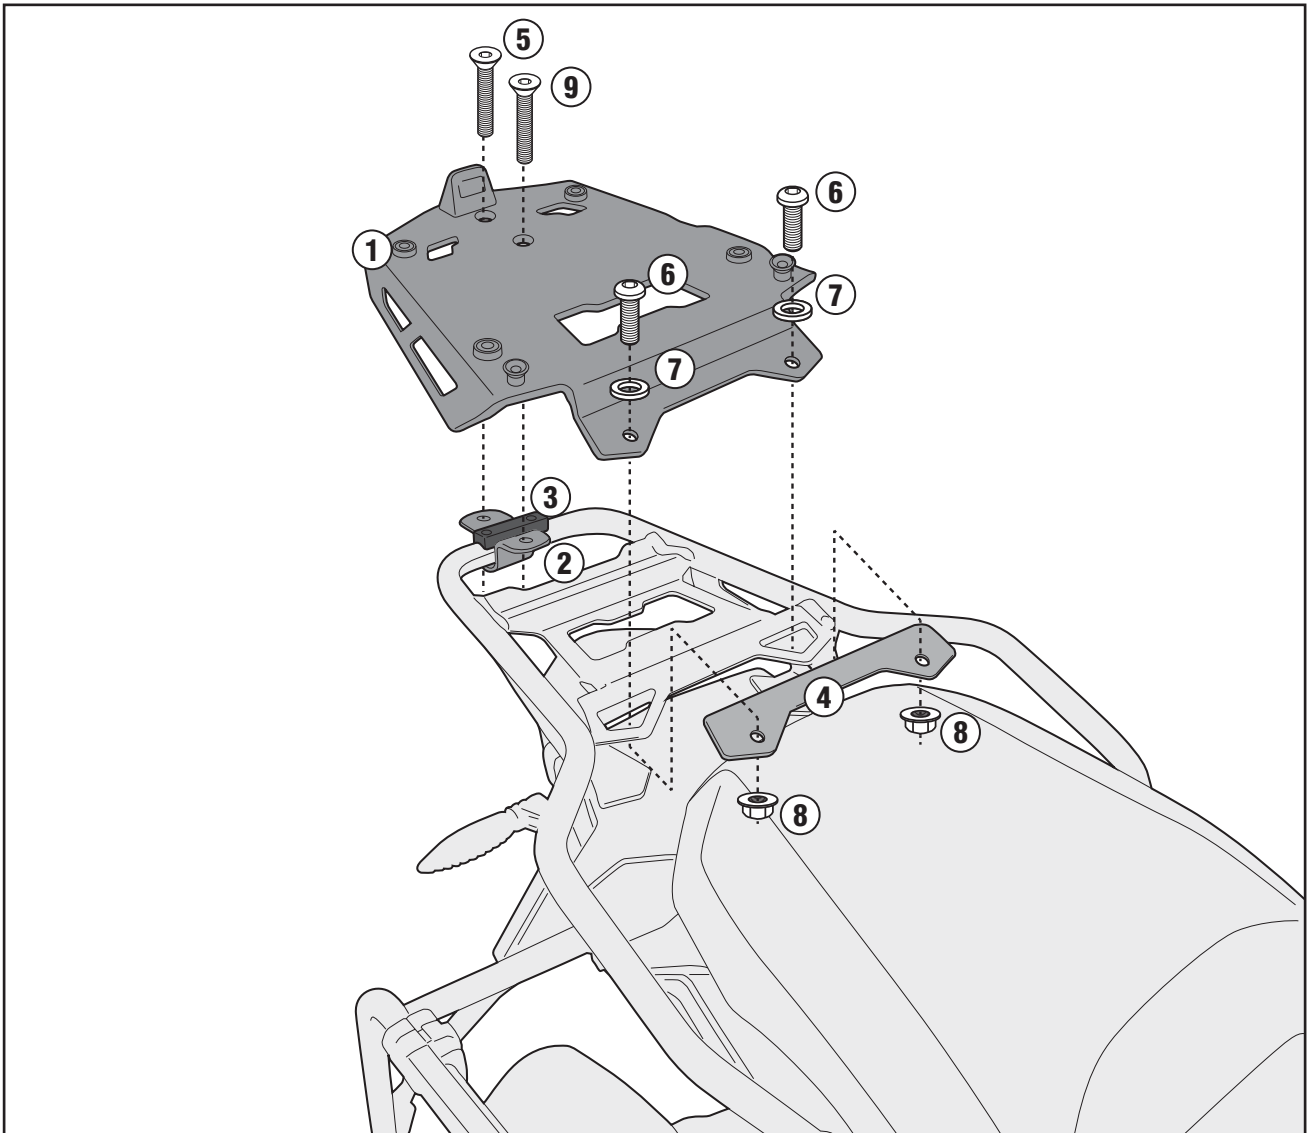

SRA5112 - KRA5112

PORTAPACCO SPECIFICO - SPECIFIC HOLDER - PORTE-PAQUET SPÉCIFIQUE - SPEZIFISCHER TRÄGER - PORTA-EQUIPAJE ESPECÍFICO

BMW R1200GS ADVENTURE (2014 - 2016)

ISTRUZIONI DI MONTAGGIO - MOUNTING INSTRUCTIONS
INSTRUCTIONS DE MONTAGE - BAUANLEITUNG
INSTRUCCIONES DE MONTAJE - INSTRUÇÕES DE MONTAGEM