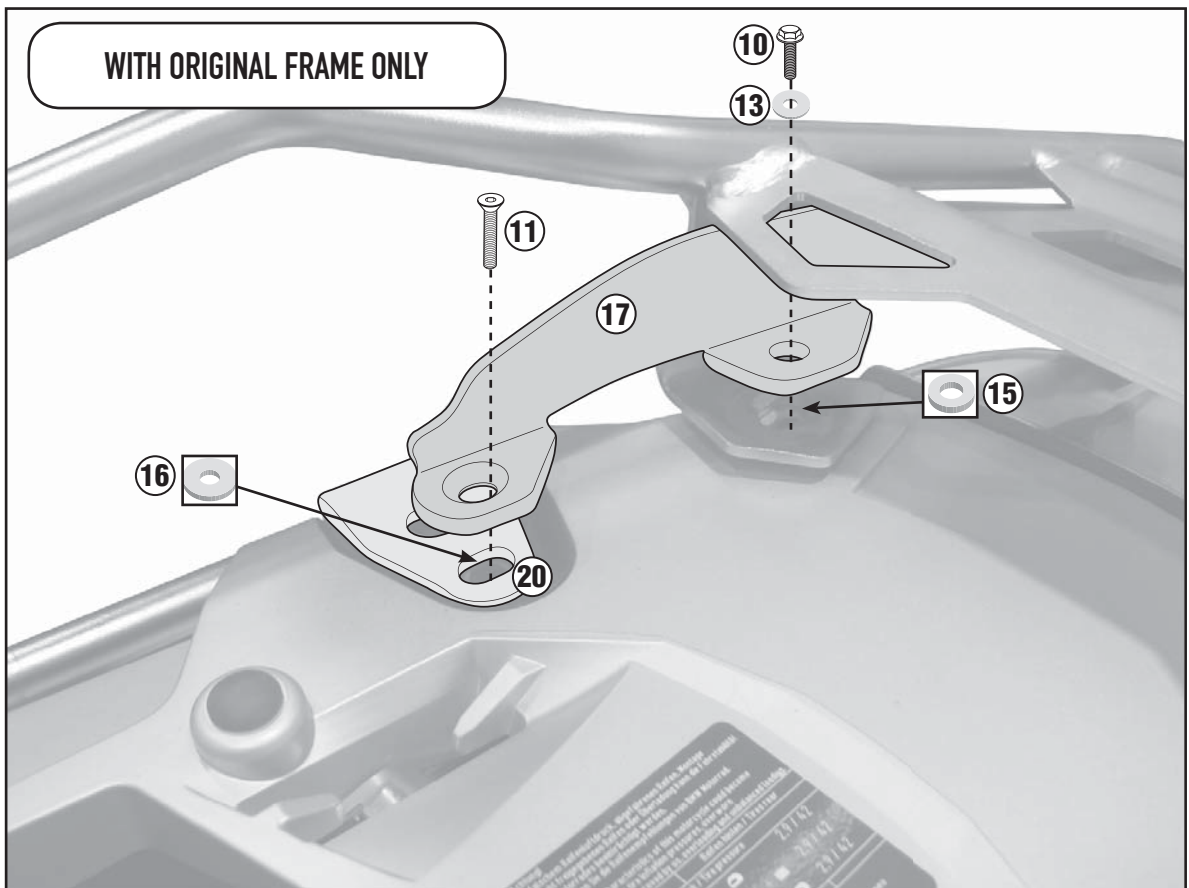

SRA5112 - KRA5112

PORTAPACCO SPECIFICO - SPECIFIC HOLDER - PORTE-PAQUET SPÉCIFIQUE - SPEZIFISCHER TRÄGER - PORTA-EQUIPAJE ESPECÍFICO

BMW R1200GS ADVENTURE (2014 - 2016)