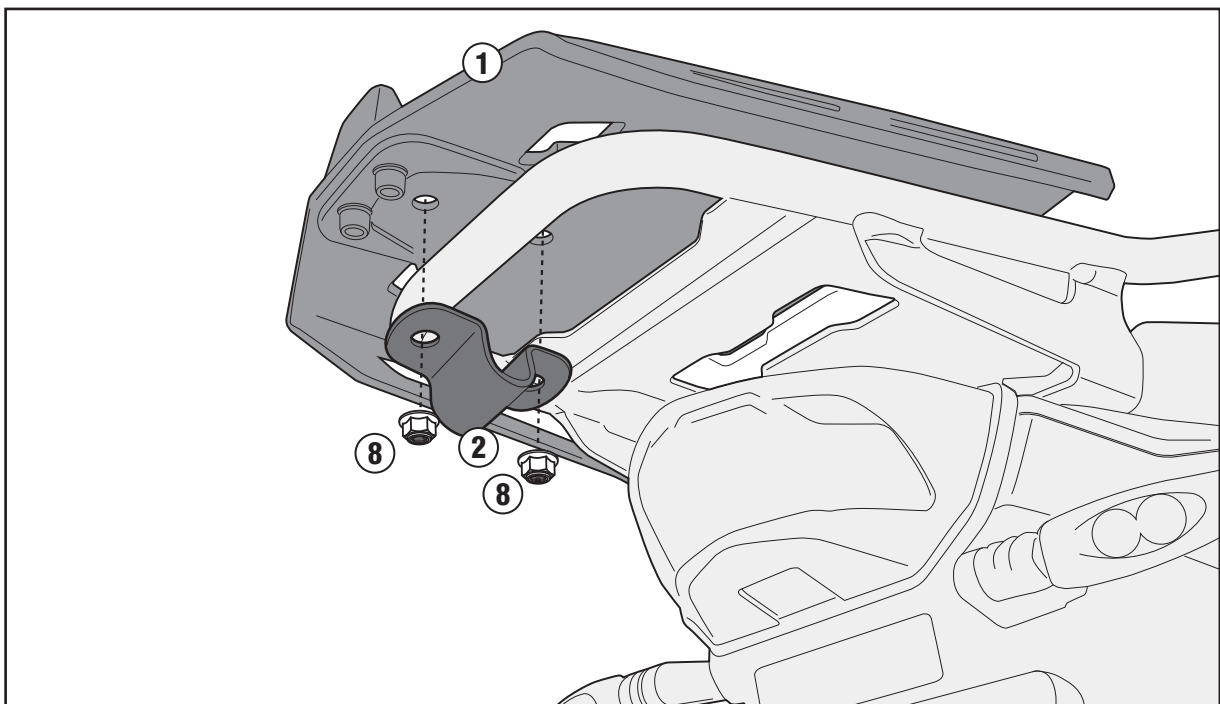

SRA5112 - KRA5112

PORTAPACCO SPECIFICO - SPECIFIC HOLDER - PORTE-PAQUET SPÉCIFIQUE - SPEZIFISCHER TRÄGER - PORTA-EQUIPAJE ESPECÍFICO

BMW R1200GS ADVENTURE (2014 - 2016)

ISTRUZIONI DI MONTAGGIO - MOUNTING INSTRUCTIONS
INSTRUCTIONS DE MONTAGE - BAUANLEITUNG
INSTRUCCIONES DE MONTAJE - INSTRUÇÕES DE MONTAGEM