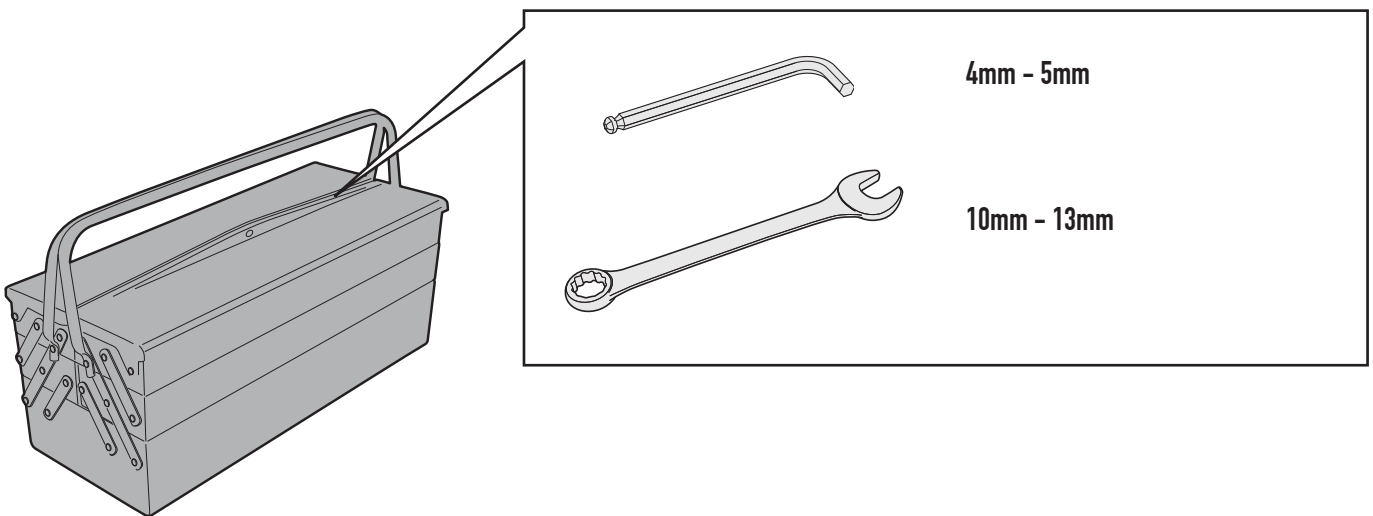

SRA5108 - KRA5108

PORTAPACCO SPECIFICO - SPECIFIC HOLDER - PORTE-PAQUET SPÉCIFIQUE - SPEZIFISCHER TRÄGER - PORTA-EQUIPAJE ESPECÍFICO

BMW R1200GS (2013)

N°	Descrizione	Caratteristiche	Codice	Quantità	
1	Piastra - Plate Platine - Platte Parrilla - Grelha	Sp. 5mm - Alluminio	GL2357	1	
2	Supporto - Support - Support Halterung - Soporte - Apoio	Sp. 4mm - Fe360	GL2358	1	
3	Vite - Screw Vis - Schraube Tornillo - Parafuso	TSCEI M8x25	825TSP	2	
4	Vite - Screw Vis - Schraube Tornillo - Parafuso	TSCEI M6x40	640TSP	2	
5	Vite - Screw Vis - Schraube Tornillo - Parafuso	TBEI M6x45	645TBEI	2	
6	Rondella - Washer Rondelle - Scheibe Arandela - Arruela	Ø6	6RON	2	
7	Dado - Bolt - Ecrou Mutter - Tuerca - Porca	Auto Bloccante Flangiato Ribassato M6	6DADIABFN	2	
8	Dado - Bolt - Ecrou Mutter - Tuerca - Porca	Auto Bloccante Flangiato M6	6DADIAFLN	2	
9	Dado - Bolt - Ecrou Mutter - Tuerca - Porca	Auto Bloccante Flangiato M8	8DADIAFLN	2	
10	Distanziale - Spacer Entretoise - Distanzstueck Distanciador - Espaçador	Ø14x10 Foro 6.5mm	V683	4	

SRA5108 - KRA5108

PORTAPACCO SPECIFICO - SPECIFIC HOLDER - PORTE-PAQUET SPÉCIFIQUE - SPEZIFISCHER TRÄGER - PORTA-EQUIPAJE ESPECÍFICO

BMW R1200GS (2013)

SRA5108 - KRA5108

PORTAPACCO SPECIFICO - SPECIFIC HOLDER - PORTE-PAQUET SPÉCIFIQUE - SPEZIFISCHER TRÄGER - PORTA-EQUIPAJE ESPECÍFICO