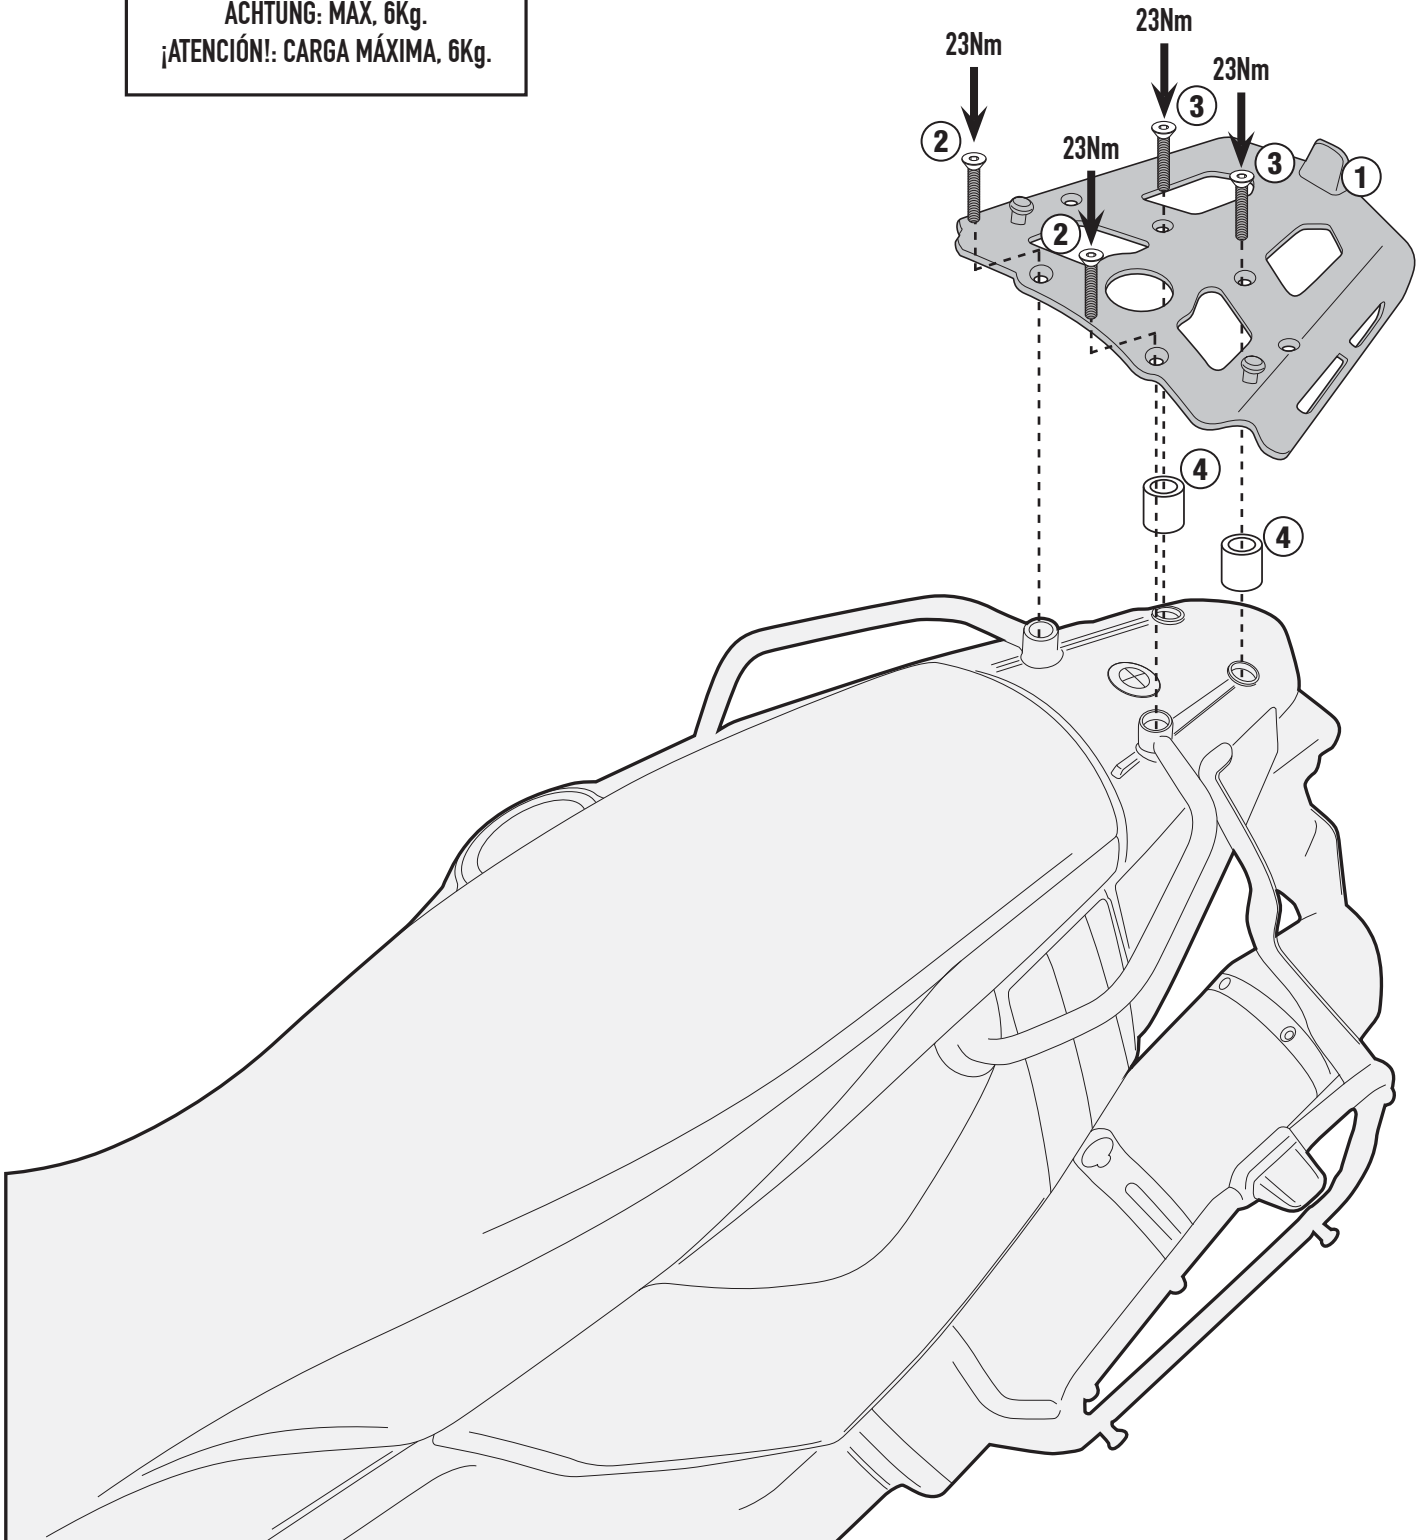

SRA5103 - KRA5103

PORTAPACCO SPECIFICO - SPECIFIC HOLDER - PORTE-PAQUET SPÉCIFIQUE - SPEZIFISCHER TRÄGER - PORTA-EQUIPAJE ESPECÍFICO

BMW F650GS - F800GS (2008-2012)

| N° | Descrizione | Caratteristiche | Codice | Quantità | |
|----|--|-------------------|--------|----------|---|
| 1 | Piastra - Plate Platine - Platte Parrilla | | GL2023 | 1 |  |
| 2 | Vite - Screw Vis - Schraube Tornillo | TSCEI M8x55 | - | 2 |  |
| 3 | Vite - Screw Vis - Schraube Tornillo | TSCEI M8x65 | | 2 |  |
| 4 | Distanziale - Spacer Entretoise - Distanzstueck Distanciador | Ø16x32 foro 8.5mm | V696 | 2 |  |

SRA5103 - KRA5103

PORTAPACCO SPECIFICO - SPECIFIC HOLDER - PORTE-PAQUET SPÉCIFIQUE - SPEZIFISCHER TRÄGER - PORTA-EQUIPAJE ESPECÍFICO

BMW F650GS - F800GS (2008-2012)

ATTENZIONE: CARICO MASSIMO 6Kg
WARNING: MAX LOAD, 6Kg.
ATTENTION: CHARGE MAXIMUM, 6Kg.
ACHTUNG: MAX, 6Kg.
¡ATENCIÓN!: CARGA MÁXIMA, 6Kg.