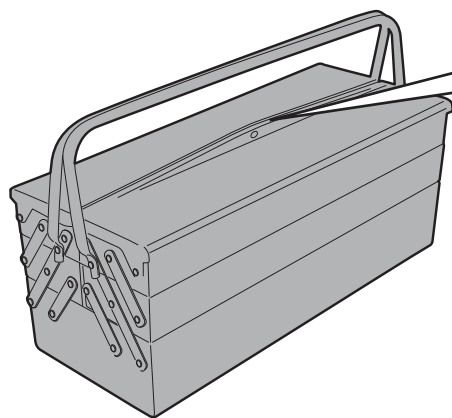

SRA3112 - KRA3112

PORTAPACCO SPECIFICO - SPECIFIC HOLDER - PORTE-PAQUET SPÉCIFIQUE - SPEZIFISCHER TRÄGER - PORTA-EQUIPAJE ESPECÍFICO - TRANSPORTADOR ESPECÍFICO

SUZUKI DL650 V-STROM (2017)

N°	Descrizione	Caratteristiche	Codice	Quantità	
1	Supporto - Support - Support Halierung - Soporte - Apoio	Sp. 3mm	GL2639	2 (Dx;Sx)	
2	Supporto - Support - Support Halierung - Soporte - Apoio	-	GNB1911DX GNB1911SX	2 (Dx;Sx)	
3	Piastra - Plate Platine - Platte Parrilla - Grelha	Alluminio Sp. 5mm	GL2642P	1	
4	Vite - Screw Vis - Schraube Tornillo - Parafuso	TEF M6x25	625TEF	2	
5	Vite - Screw Vis - Schraube Tornillo - Parafuso	TECF M8x75	875TSP	2	
6	Vite - Screw Vis - Schraube Tornillo - Parafuso	TSCEI M8x60	860TSP	2	
7	Dado - Bolt - Ecrou Mutter - Tuerca - Porca	Auto Bloccante Flangiato M6	6DADIABFN	2	

SRA3112 - KRA3112

PORTAPACCO SPECIFICO - SPECIFIC HOLDER - PORTE-PAQUET SPÉCIFIQUE - SPEZIFISCHER TRÄGER - PORTA-EQUIPAJE ESPECÍFICO - TRANSPORTADOR ESPECÍFICO

SUZUKI DL650 V-STROM (2017)

N°	Descrizione	Caratteristiche	Codice	Quantità	
8	Distanziale - Spacer Entretoise - Distanzstueck Distanciador - Espaçador	Ø10x3 Foro 6,5mm	C10L3F6,5T	2	
9	Distanziale - Spacer Entretoise - Distanzstueck Distanciador - Espaçador	Ø12x13,7 Foro 8,2mm	C12L13,7F8,2T	2	
10	Distanziale - Spacer Entretoise - Distanzstueck Distanciador - Espaçador	Ø20x12,5 Foro 9mm	C20L12,5F9T	2	
11	Distanziale - Spacer Entretoise - Distanzstueck Distanciador - Espaçador	Ø22x20 Foro 10,5mm	C22L20F10,5T	4	
12	Dado - Bolt - Erou Mutter - Tuerca - Porca	Dado Auto Bloccante Flangiato M8	8DADIAFLN	2	

SRA3112 - KRA3112

PORTAPACCO SPECIFICO - SPECIFIC HOLDER - PORTE-PAQUET SPÉCIFIQUE - SPEZIFISCHER TRÄGER - PORTA-EQUIPAJE ESPECÍFICO - TRANSPORTADOR ESPECÍFICO

SUZUKI DL650 V-STROM (2017)

SRA3112 - KRA3112