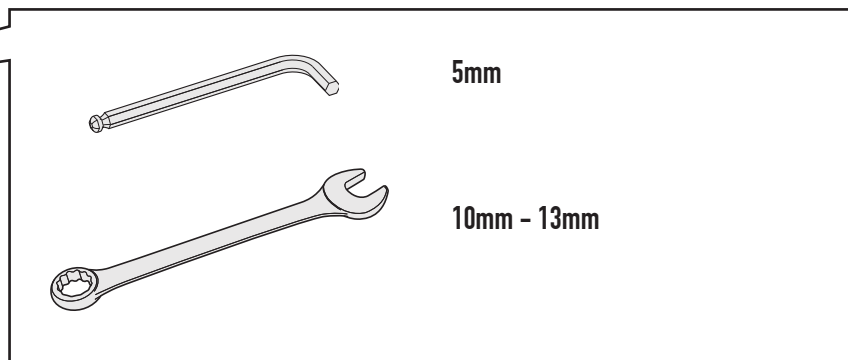

SRA3112 - KRA3112

PORTAPACCO SPECIFICO - SPECIFIC HOLDER - PORTE-PAQUET SPÉCIFIQUE - SPEZIFISCHER TRÄGER - PORTA-EQUIPAJE ESPECÍFICO - TRANSPORTADOR ESPECÍFICO

SUZUKI DL650 V-STROM (2017)

N°	Descrizione	Caratteristiche	Codice	Quantità	
1	Supporto - Support - Support Halierung - Soporte - Apoio	Sp. 3mm	GL2639	2 (Dx;Sx)	
2	Supporto - Support - Support Halierung - Soporte - Apoio	-	GNB1911DX GNB1911SX	2 (Dx;Sx)	
3	Piastra - Plate Platine - Platte Parrilla - Grelha	Alluminio Sp. 5mm	GL2642P	1	
4	Vite - Screw Vis - Schraube Tornillo - Parafuso	TEF M6x25	625TEF	2	
5	Vite - Screw Vis - Schraube Tornillo - Parafuso	TECF M8x75	875TSP	2	
6	Vite - Screw Vis - Schraube Tornillo - Parafuso	TSCEI M8x60	860TSP	2	
7	Dado - Bolt - Ecrou Mutter - Tuerca - Porca	Auto Bloccante Flangiato M6	6DADIABFN	2	

SRA3112 - KRA3112

PORTAPACCO SPECIFICO - SPECIFIC HOLDER - PORTE-PAQUET SPÉCIFIQUE - SPEZIFISCHER TRÄGER - PORTA-EQUIPAJE ESPECÍFICO - TRANSPORTADOR ESPECÍFICO

SUZUKI DL650 V-STROM (2017)

N°	Descrizione	Caratteristiche	Codice	Quantità	
8	Distanziale - Spacer Entretoise - Distanzstueck Distanciador - Espaçador	Ø10x3 Foro 6,5mm	C10L3F6,5T	2	
9	Distanziale - Spacer Entretoise - Distanzstueck Distanciador - Espaçador	Ø12x13,7 Foro 8,2mm	C12L13,7F8,2T	2	
10	Distanziale - Spacer Entretoise - Distanzstueck Distanciador - Espaçador	Ø20x12,5 Foro 9mm	C20L12,5F9T	2	
11	Distanziale - Spacer Entretoise - Distanzstueck Distanciador - Espaçador	Ø22x20 Foro 10,5mm	C22L20F10,5T	4	
12	Dado - Bolt - Erou Mutter - Tuerca - Porca	Dado Auto Bloccante Flangiato M8	8DADIAFLN	2	