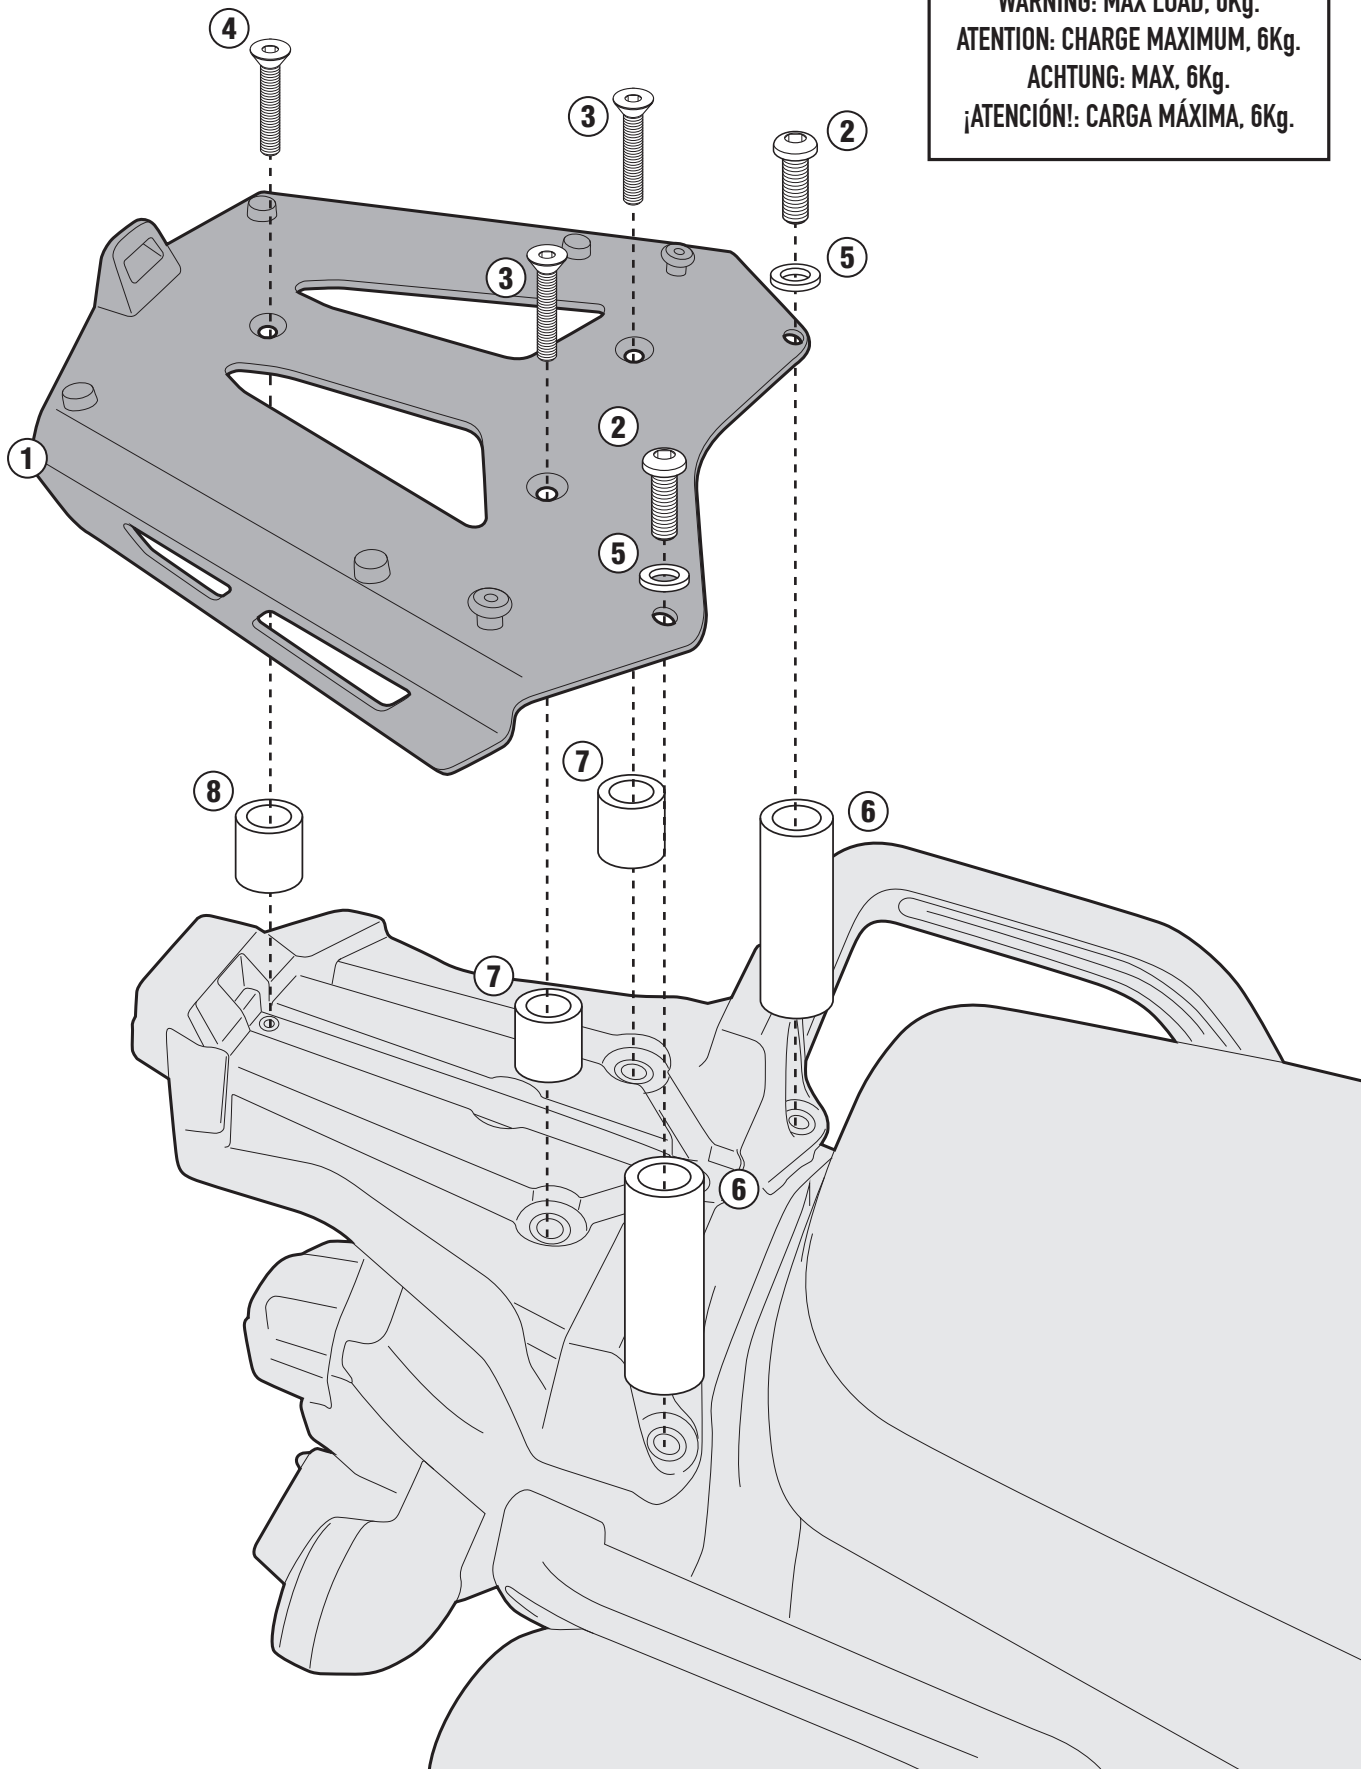

SRA2101 - KRA2101

PORTAPACCO SPECIFICO - SPECIFIC HOLDER - PORTE-PAQUET SPÉCIFIQUE - SPEZIFISCHER TRÄGER - PORTA-EQUIPAJE ESPECÍFICO

YAMAHA XT 1200Z SUPER TENERÉ 2010-2012

ATTENZIONE: CARICO MASSIMO 6Kg
WARNING: MAX LOAD, 6Kg.
ATTENTION: CHARGE MAXIMUM, 6Kg.
ACHTUNG: MAX, 6Kg.
¡ATENCIÓN!: CARGA MÁXIMA, 6Kg.

ISTRUZIONI DI MONTAGGIO - MOUNTING INSTRUCTIONS
INSTRUCTIONS DE MONTAGE - BAUANLEITUNG - INSTRUCCIONES
DE MONTAJE