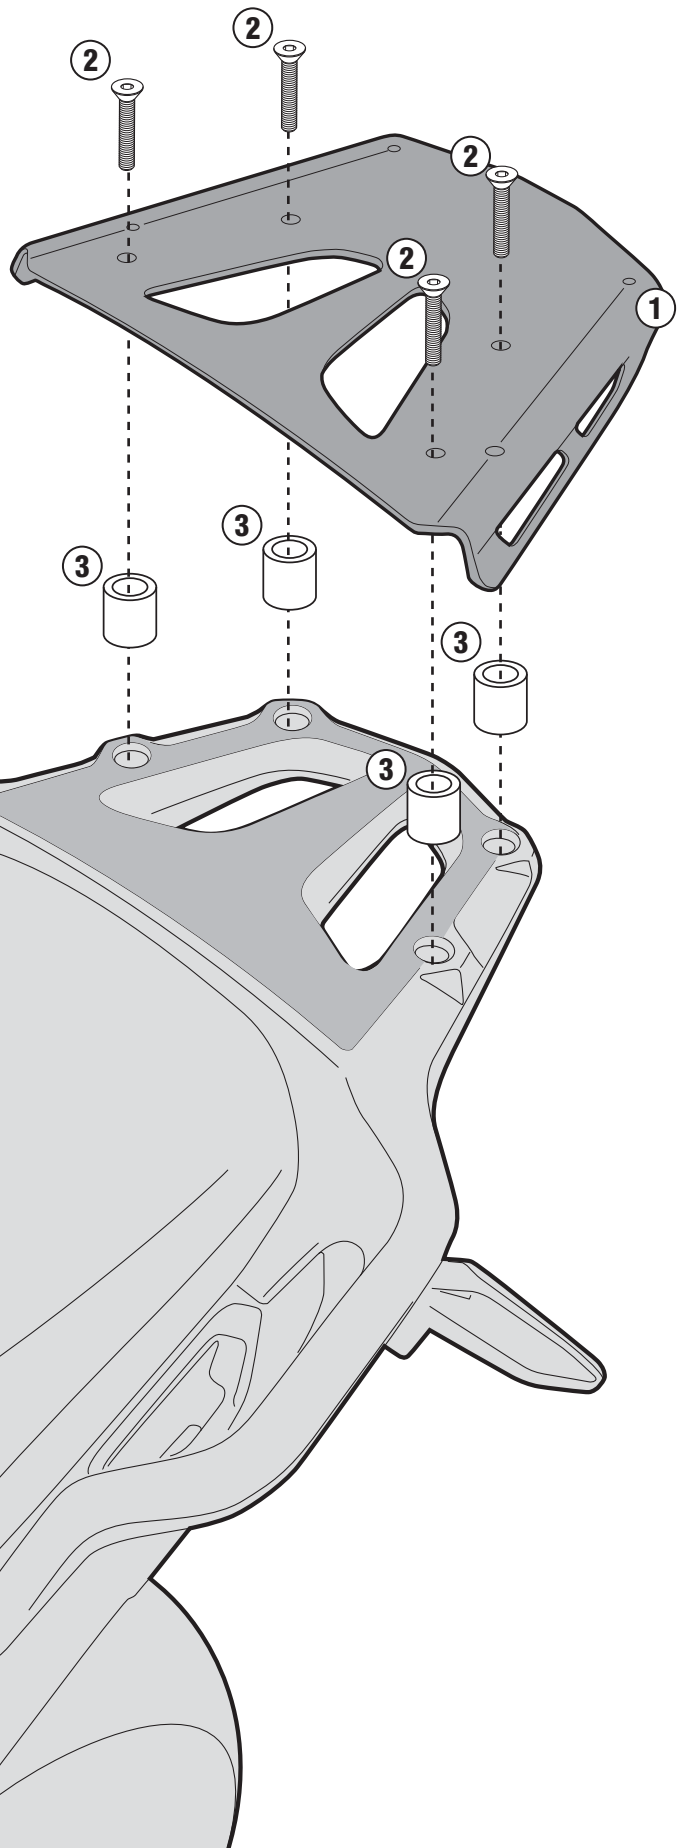

SRA1110 - KRA1110

PORTAPACCO SPECIFICO - SPECIFIC HOLDER - PORTE-PAQUET SPÉCIFIQUE - SPEZIFISCHER TRÄGER - PORTA-EQUIPAJE ESPECÍFICO

HONDA CROSSTOURER 1200cc (2012)

ATTENZIONE: PESO MASSIMO SOPPORTABILE 6Kg.

WARNING: MAX. LOADING 6Kg.(13lbs)

ATTENTION: CHARGE MAXIMALE 6Kg.

ACHTUNG: MAXIMALE BELASTUNG 6Kg.

¡ATENCIÓN!: CARGA MÁXIMA AUTORIZADA 6Kg.