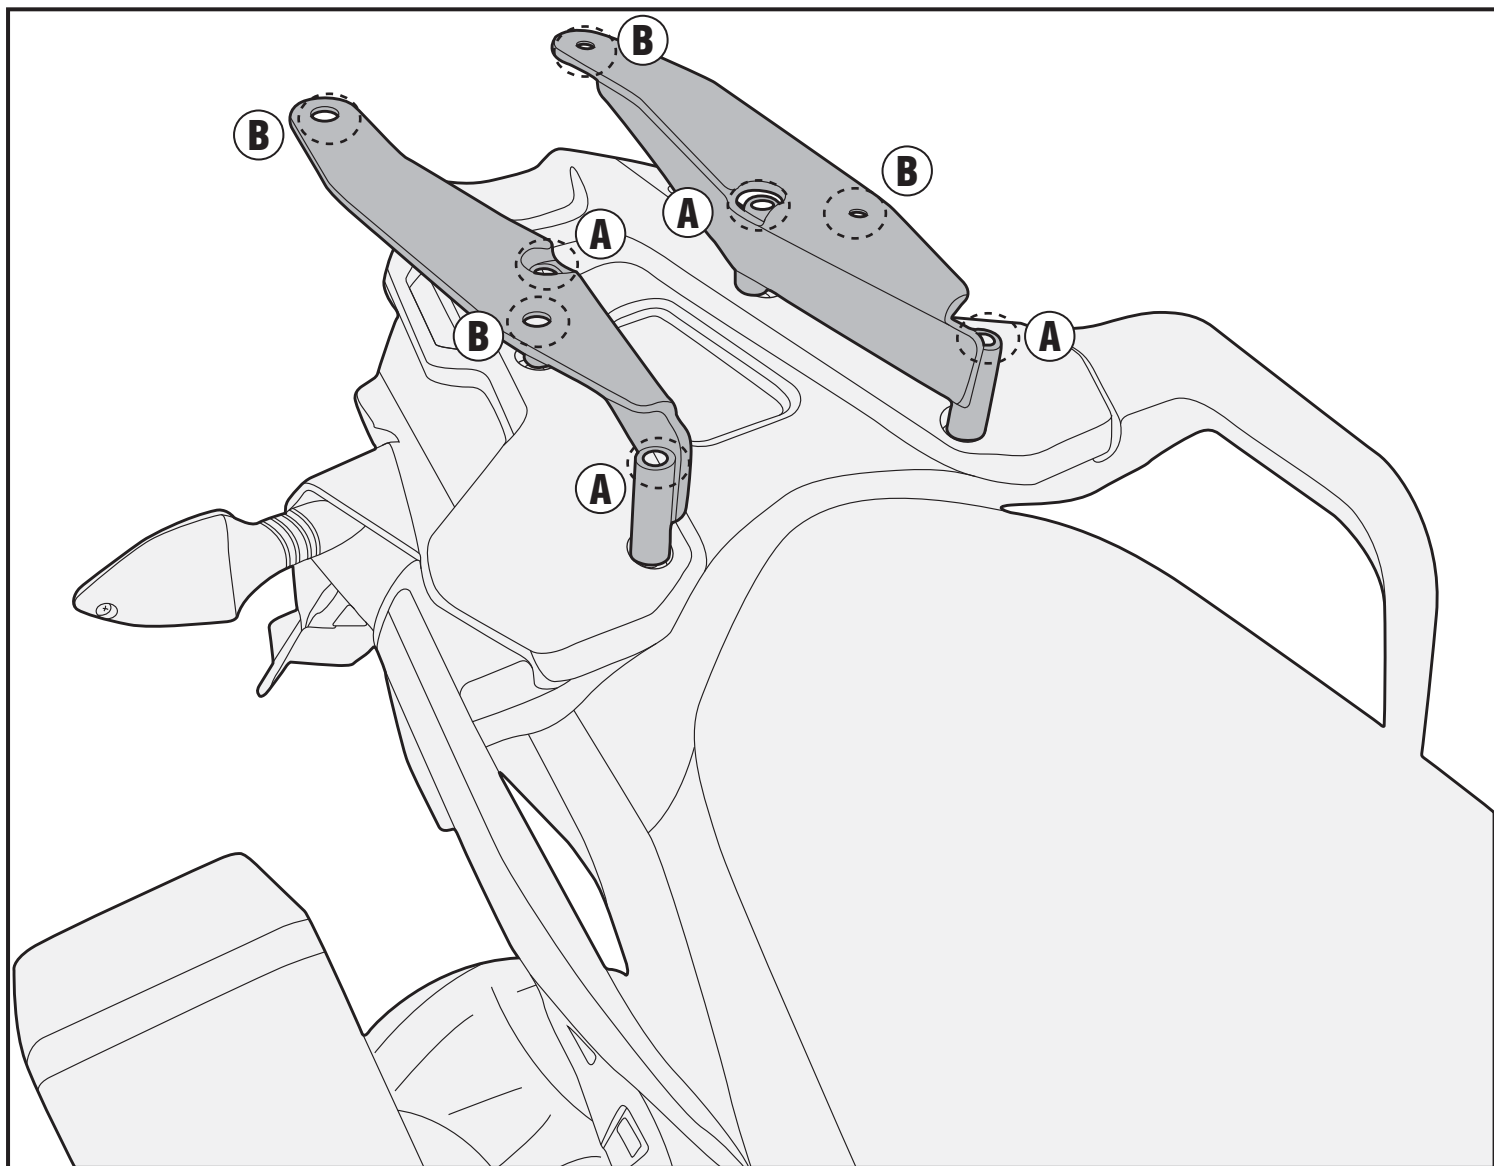

SR7705 - KR7705

PORTAPACCO SPECIFICO - SPECIFIC HOLDER - PORTE-PAQUET SPÉCIFIQUE - SPEZIFISCHER TRÄGER - PORTA-EQUIPAJE ESPECÍFICO

KTM 1190 ADVENTURE - 1190 ADVENTURE R (2013-2014) / 1050 ADVENTURE (2015)