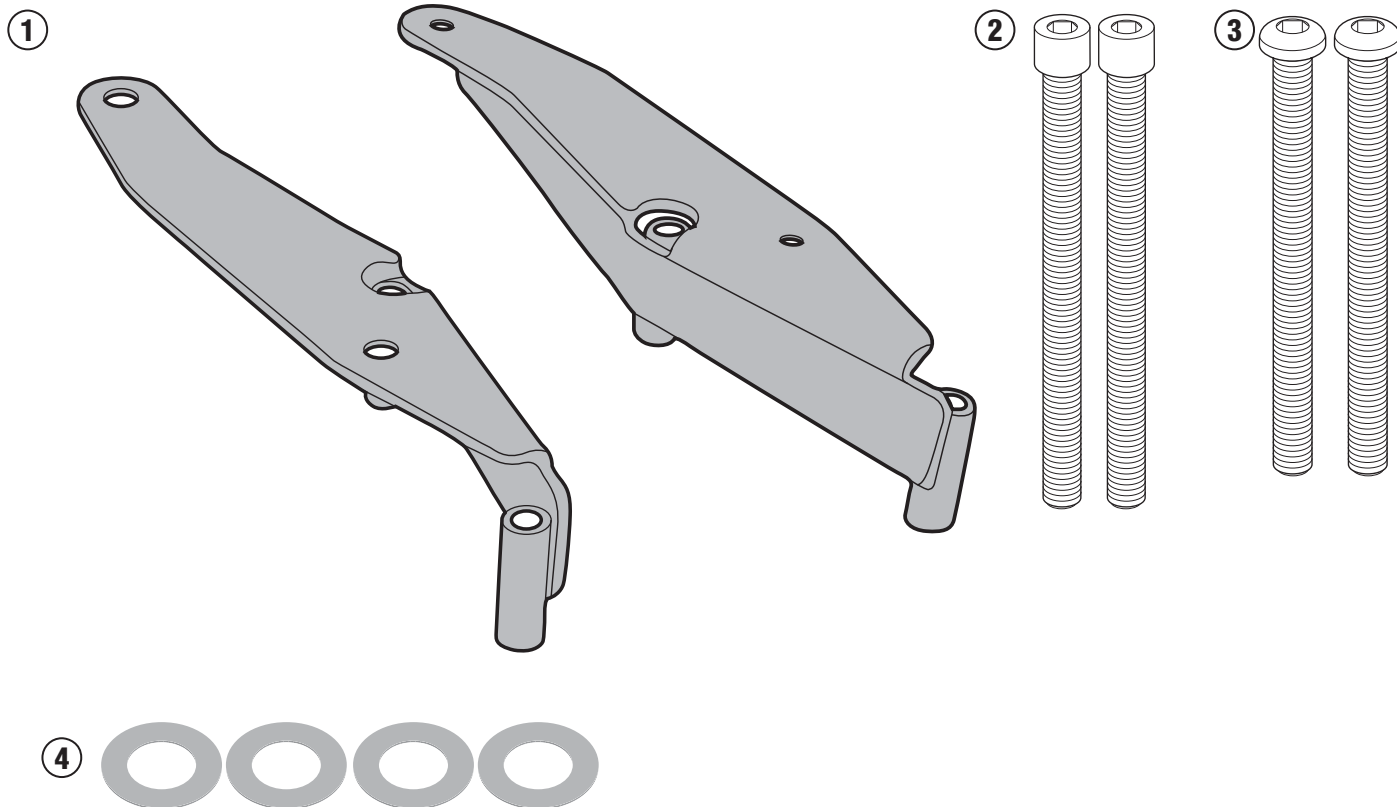

SR7705 - KR7705

PORTAPACCO SPECIFICO - SPECIFIC HOLDER - PORTE-PAQUET SPÉCIFIQUE - SPEZIFISCHER TRÄGER - PORTA-EQUIPAJE ESPECÍFICO

KTM 1190 ADVENTURE - 1190 ADVENTURE R (2013-2014) / 1050 ADVENTURE (2015)

N°	Descrizione	Caratteristiche	Codice	Quantità
1	Supporto - Support Support - Halterung Soporte - Apoio	-	GI2878 (Dx - Sx)	2 (Dx - SX)
2	Vite - Screw Vis - Schraube Tornillo - Parafuso	TCEI M8x85	885TCEI	2
3	Vite - Screw Vis - Schraube Tornillo - Parafuso	TBEI M8x80	880TBEI	2
4	Rondella - Washer Rondelle - Scheibe Arandela - Arruela	Ø8 Foro 5mm INOX	805RONX	4
5	Particolari Inclusi Nel Kit Viteria Della Piastra Components Included In The Fitting Kit Of The Plate Pièces Incluses Dans Le Kit De Vis De La Platine Die Einzelnen Teile Sind Bei Montagekit Der Platte Enthalten Despieces Incluidos En El Kit De Anclajes De La Parrilla Explodiu incluído no Kit as âncoras da grelha	-	-	-

SR7705 - KR7705

PORTAPACCO SPECIFICO - SPECIFIC HOLDER - PORTE-PAQUET SPÉCIFIQUE - SPEZIFISCHER TRÄGER - PORTA-EQUIPAJE ESPECÍFICO

KTM 1190 ADVENTURE - 1190 ADVENTURE R (2013-2014) / 1050 ADVENTURE (2015)