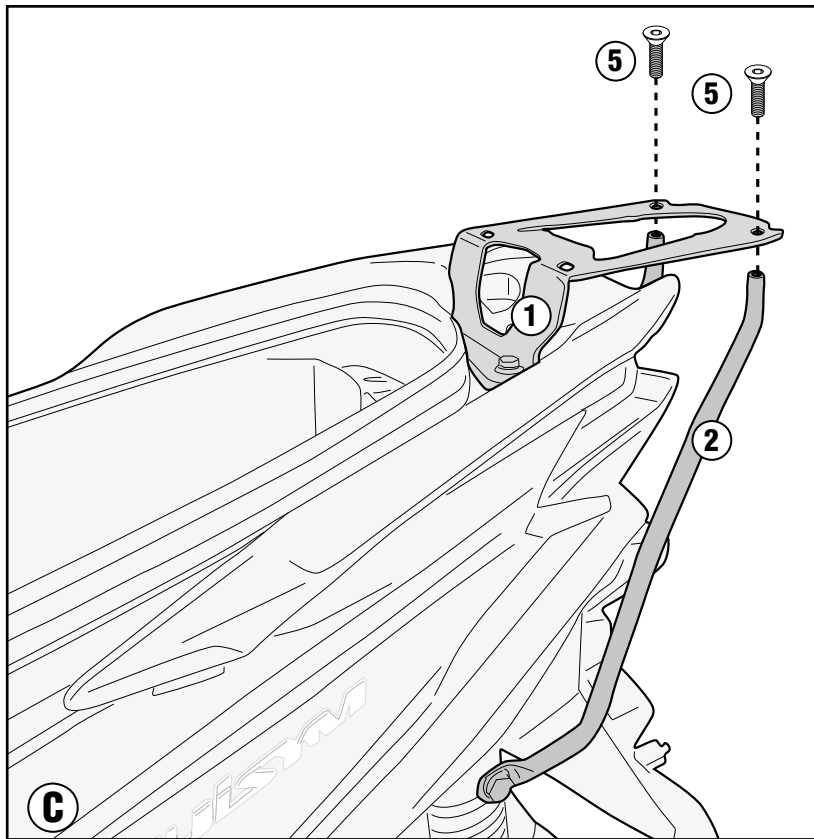

SR7056 - KR7056

PORTAPACCO SPECIFICO - SPECIFIC HOLDER - PORTE-PAQUET SPÉCIFIQUE - SPEZIFISCHER TRÄGER - PORTA-EQUIPAJE ESPECÍFICO - TRANSPORTADOR ESPECÍFICO

SYM CRUISYM 300 (2017)