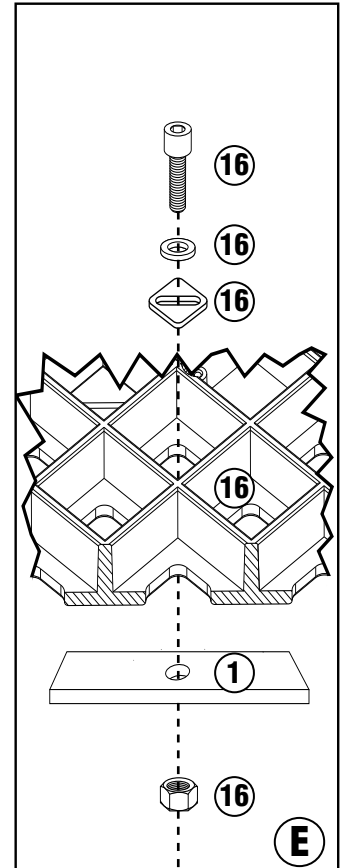

Z113 MONOLOCK PLATE

ISTRUZIONI DI MONTAGGIO - MOUNTING INSTRUCTIONS
INSTRUCTIONS DE MONTAGE - BAUANLEITUNG
INSTRUCCIONES DE MONTAJE - INSTRUÇÕES DE MONTAGEM