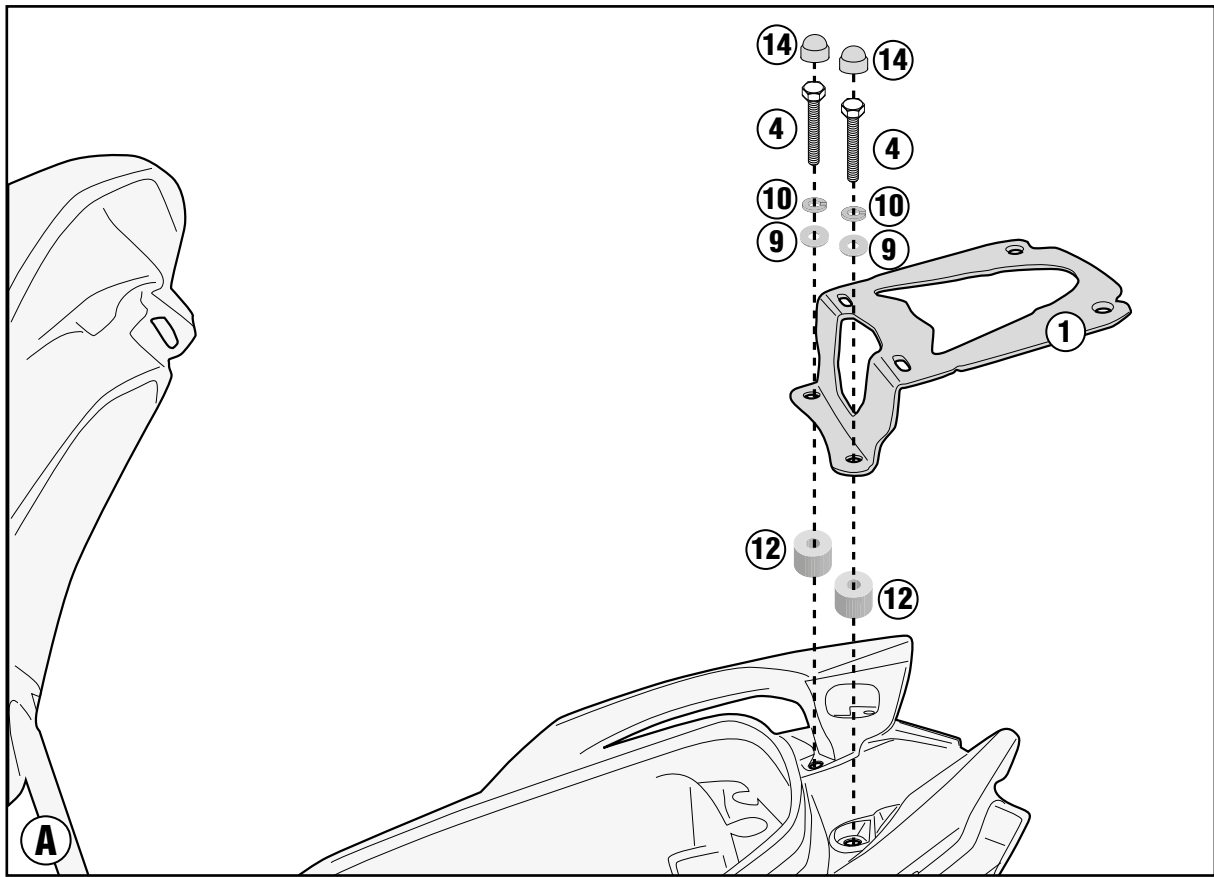

SR7056 - KR7056

PORTAPACCO SPECIFICO - SPECIFIC HOLDER - PORTE-PAQUET SPÉCIFIQUE - SPEZIFISCHER TRÄGER - PORTA-EQUIPAJE ESPECÍFICO - TRANSPORTADOR ESPECÍFICO

SYM CRUISYM 300 (2017)