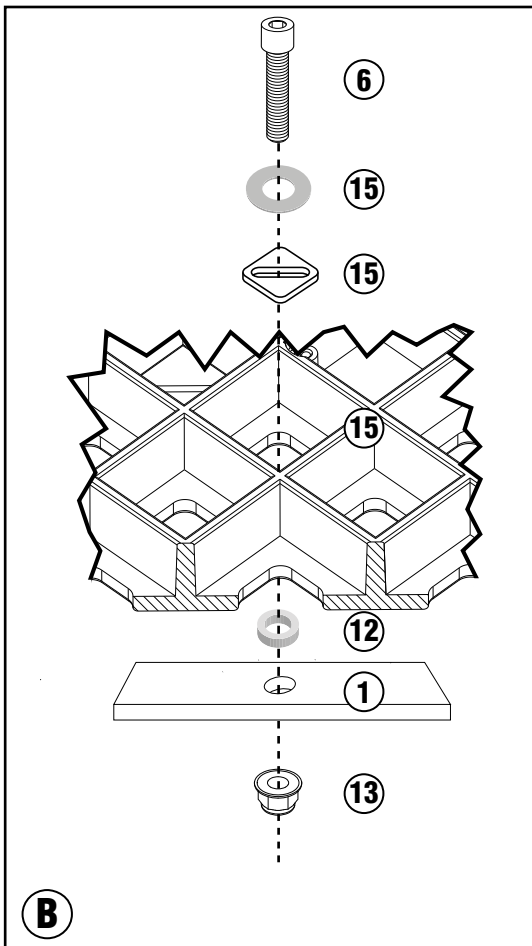

SR7055 - KR7055

PORTAPACCO SPECIFICO - SPECIFIC HOLDER - PORTE-PAQUET SPÉCIFIQUE - SPEZIFISCHER TRÄGER - PORTA-EQUIPAJE ESPECÍFICO - TRANSPORTADOR ESPECÍFICO

SYM JET 14 125 (2017/2018)

ISTRUZIONI DI MONTAGGIO - MOUNTING INSTRUCTIONS
INSTRUCTIONS DE MONTAGE - BAUANLEITUNG
INSTRUCCIONES DE MONTAJE - INSTRUÇÕES DE MONTAGEM