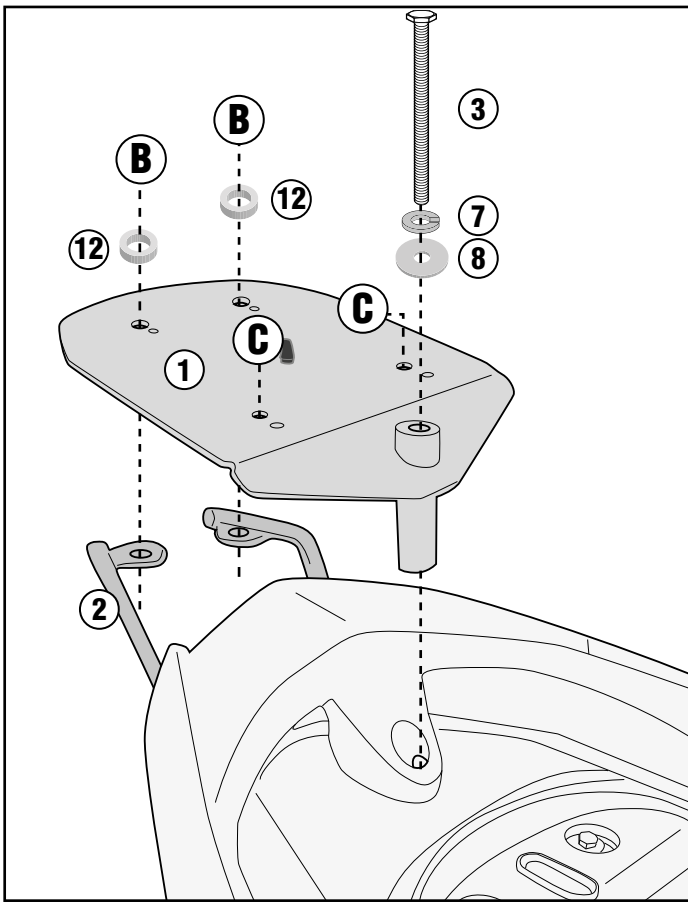

SR7055 - KR7055

PORTAPACCO SPECIFICO - SPECIFIC HOLDER - PORTE-PAQUET SPÉCIFIQUE - SPEZIFISCHER TRÄGER - PORTA-EQUIPAJE ESPECÍFICO - TRANSPORTADOR ESPECÍFICO

SYM JET 14 125 (2017/2018)

ISTRUZIONI DI MONTAGGIO - MOUNTING INSTRUCTIONS
INSTRUCTIONS DE MONTAGE - BAUANLEITUNG
INSTRUCCIONES DE MONTAJE - INSTRUÇÕES DE MONTAGEM