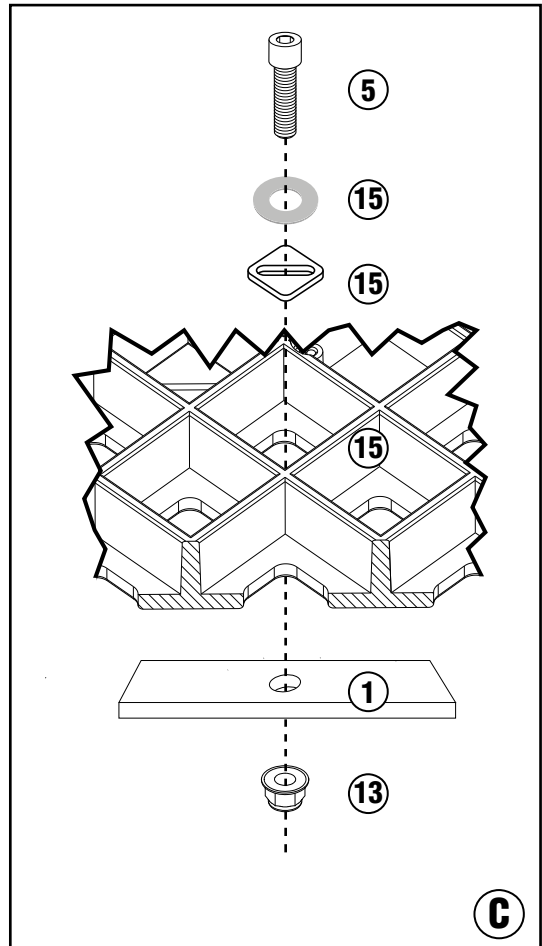

SR7055 - KR7055

PORTAPACCO SPECIFICO - SPECIFIC HOLDER - PORTE-PAQUET SPÉCIFIQUE - SPEZIFISCHER TRÄGER - PORTA-EQUIPAJE ESPECÍFICO - TRANSPORTADOR ESPECÍFICO

SYM JET 14 125 (2017/2018)

ISTRUZIONI DI MONTAGGIO - MOUNTING INSTRUCTIONS
INSTRUCTIONS DE MONTAGE - BAUANLEITUNG
INSTRUCCIONES DE MONTAJE - INSTRUÇÕES DE MONTAGEM