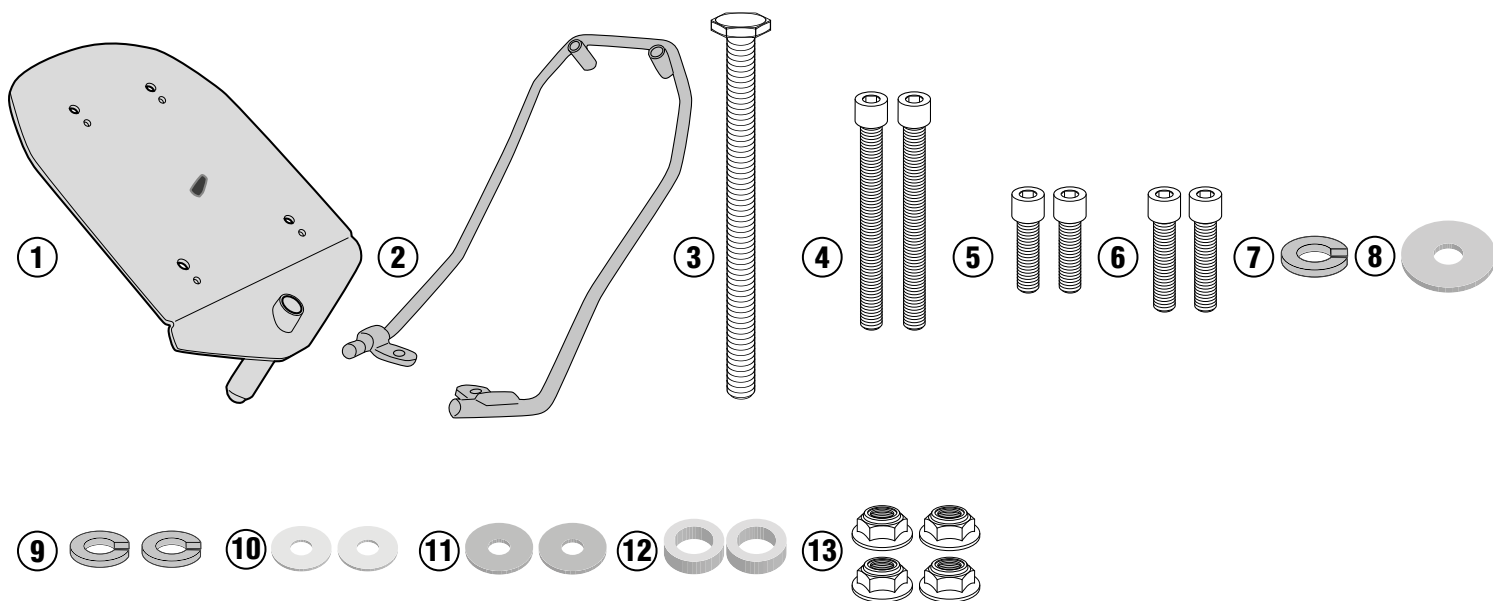

SR7055 - KR7055

PORTAPACCO SPECIFICO - SPECIFIC HOLDER - PORTE-PAQUET SPÉCIFIQUE - SPEZIFISCHER TRÄGER - PORTA-EQUIPAJE ESPECÍFICO - TRANSPORTADOR ESPECÍFICO

SYM JET 14 125 (2017/2018)

N°	Descrizione	Caratteristiche	Codice	Quantità
1	Supporto superiore - Support higher - Support supérieur Halterung höher - Soporte superior - Apoio superior	-	GL3728V	1
2	Supporto inferiore - Lower support - Support inférieur - Soporte inferior - Untere Halterung - Suporte inferior	-	GNB2035V	1
3	Vite - Screw Vis - Schraube Tornillo - Parafuso	TE M8X120	8120TE	1
4	Vite - Screw Vis - Schraube Tornillo - Parafuso	TCEI M6X55	655TCEI	2
5	Vite - Screw Vis - Schraube Tornillo - Parafuso	TCEI M6X20	620TCEI	2
6	Vite - Screw Vis - Schraube Tornillo - Parafuso	TCEI M6X25	625TCEI	2
7	Rondella spaccata - Split washer Scheibe - Rondelle fendue Arandela seccionada - Arruela Dentada	Ø8	Z1060	1
8	Rondella - Washer Rondelle - Scheibe Arandela - Arruela	Ø8	258RON	1
9	Rondella spaccata - Split washer Scheibe - Rondelle fendue Arandela seccionada - Arruela Dentada	Ø6	Z1063	2
10	Rondella Inox - Stainless Steel Washer - Rondelle Inox -Rostfreie Unterlegscheibe Aus Stahl - Arandela Inox - Arruela Lisa De Aço Inox	Ø6	616RONX	2
11	Rondella - Washer Rondelle - Scheibe Arandela - Arruela	Ø6	618RON	2
12	Distanziale - Spacer Entretoise - Distanzstueck Distanciador - Espaçado	Ø10x3 Foro 6,5mm	C10L3F6,5T	2
13	Dado - Bolt - Ecrou Mutter - Tuerca - Porca	Dado Autobloccante Flangiato Ribassato M6	6DADIABFN	4
14	Componenti Originali - Original Parts Parties Originales - Original Bauteile Componentes Originales - Componentes Originais	-	-	-
15	Particolari Inclusi Nel Kit Viteria Della Piastra Components Included In The Fitting Kit Of The Plate Pièces Inclues Dans Le Kit De Vis De La Platine Die Einzelnen Teile Sind Bei Montagekit Der Platte Enthalten Despieces Incluidos En El Kit De Anclajes De La Parrilla Explodiu Incluído No Kit As Âncoras Da Grelha	-	-	-

SR7055 - KR7055

PORTAPACCO SPECIFICO - SPECIFIC HOLDER - PORTE-PAQUET SPÉCIFIQUE - SPEZIFISCHER TRÄGER - PORTA-EQUIPAJE ESPECÍFICO - TRANSPORTADOR ESPECÍFICO

SYM JET 14 125 (2017/2018)