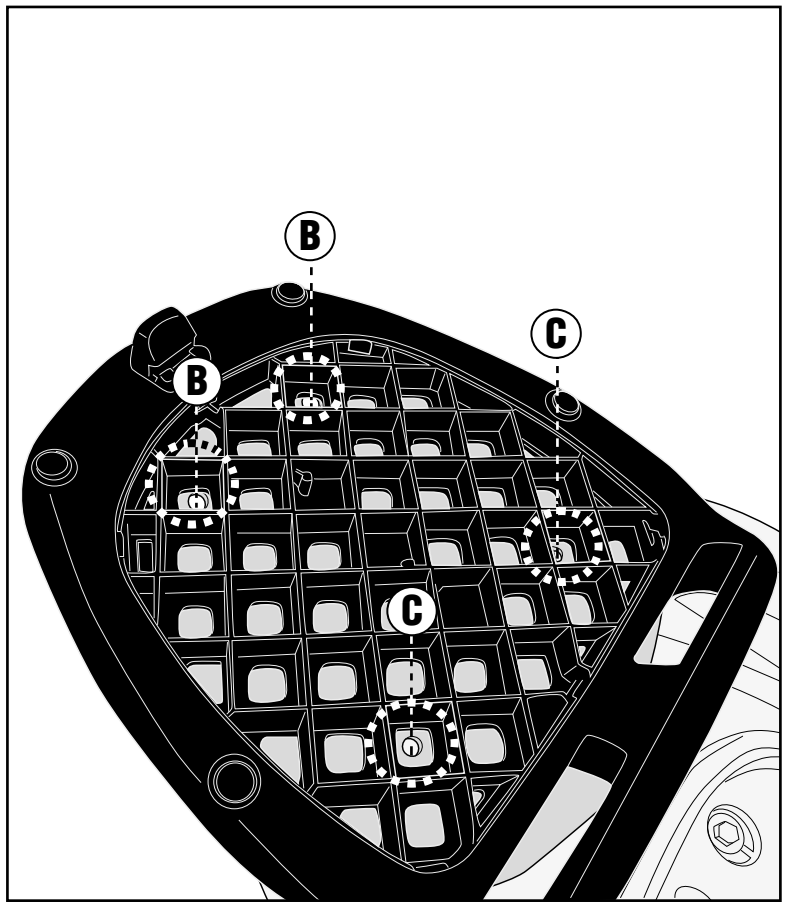

SR7055 - KR7055

PORTAPACCO SPECIFICO - SPECIFIC HOLDER - PORTE-PAQUET SPÉCIFIQUE - SPEZIFISCHER TRÄGER - PORTA-EQUIPAJE ESPECÍFICO - TRANSPORTADOR ESPECÍFICO

SYM JET 14 125 (2017/2018)

ISTRUZIONI DI MONTAGGIO - MOUNTING INSTRUCTIONS
INSTRUCTIONS DE MONTAGE - BAUANLEITUNG
INSTRUCCIONES DE MONTAJE - INSTRUÇÕES DE MONTAGEM