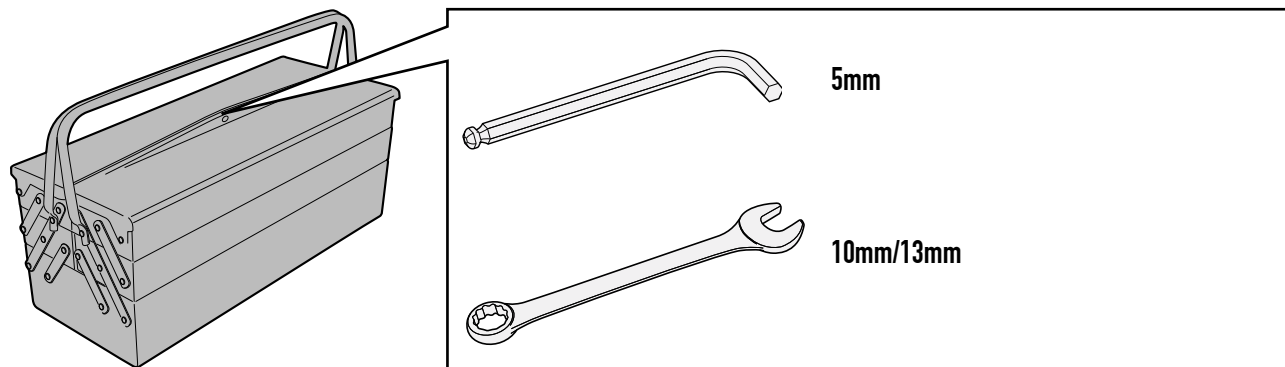

SR7055 - KR7055

PORTAPACCO SPECIFICO - SPECIFIC HOLDER - PORTE-PAQUET SPÉCIFIQUE - SPEZIFISCHER TRÄGER - PORTA-EQUIPAJE ESPECÍFICO - TRANSPORTADOR ESPECÍFICO

SYM JET 14 125 (2017/2018)

N°	Descrizione	Caratteristiche	Codice	Quantità
1	Supporto superiore - Support higher - Support supérieur Halterung höher - Soporte superior - Apoio superior	-	GL3728V	1
2	Supporto inferiore - Lower support - Support inférieur - Soporte inferior - Untere Halterung - Suporte inferior	-	GNB2035V	1
3	Vite - Screw Vis - Schraube Tornillo - Parafuso	TE M8X120	8120TE	1
4	Vite - Screw Vis - Schraube Tornillo - Parafuso	TCEI M6X55	655TCEI	2
5	Vite - Screw Vis - Schraube Tornillo - Parafuso	TCEI M6X20	620TCEI	2
6	Vite - Screw Vis - Schraube Tornillo - Parafuso	TCEI M6X25	625TCEI	2
7	Rondella spaccata - Split washer Scheibe - Rondelle fendue Arandela seccionada - Arruela Dentada	Ø8	Z1060	1
8	Rondella - Washer Rondelle - Scheibe Arandela - Arruela	Ø8	258RON	1
9	Rondella spaccata - Split washer Scheibe - Rondelle fendue Arandela seccionada - Arruela Dentada	Ø6	Z1063	2
10	Rondella Inox - Stainless Steel Washer - Rondelle Inox -Rostfreie Unterlegscheibe Aus Stahl - Arandela Inox - Arruela Lisa De Aço Inox	Ø6	616RONX	2
11	Rondella - Washer Rondelle - Scheibe Arandela - Arruela	Ø6	618RON	2
12	Distanziale - Spacer Entretoise - Distanzstueck Distanciador - Espaçado	Ø10x3 Foro 6,5mm	C10L3F6,5T	2
13	Dado - Bolt - Ecrou Mutter - Tuerca - Porca	Dado Autobloccante Flangiato Ribassato M6	6DADIABFN	4
14	Componenti Originali - Original Parts Parties Originales - Original Bauteile Componentes Originales - Componentes Originais	-	-	-
15	Particolari Inclusi Nel Kit Viteria Della Piastra Components Included In The Fitting Kit Of The Plate Pièces Inclues Dans Le Kit De Vis De La Platine Die Einzelnen Teile Sind Bei Montagekit Der Platte Enthalten Despieces Incluidos En El Kit De Anclajes De La Parrilla Explodiu Incluído No Kit As Âncoras Da Grelha	-	-	-

SR7055 - KR7055

PORTAPACCO SPECIFICO - SPECIFIC HOLDER - PORTE-PAQUET SPÉCIFIQUE - SPEZIFISCHER TRÄGER - PORTA-EQUIPAJE ESPECÍFICO - TRANSPORTADOR ESPECÍFICO

SYM JET 14 125 (2017/2018)