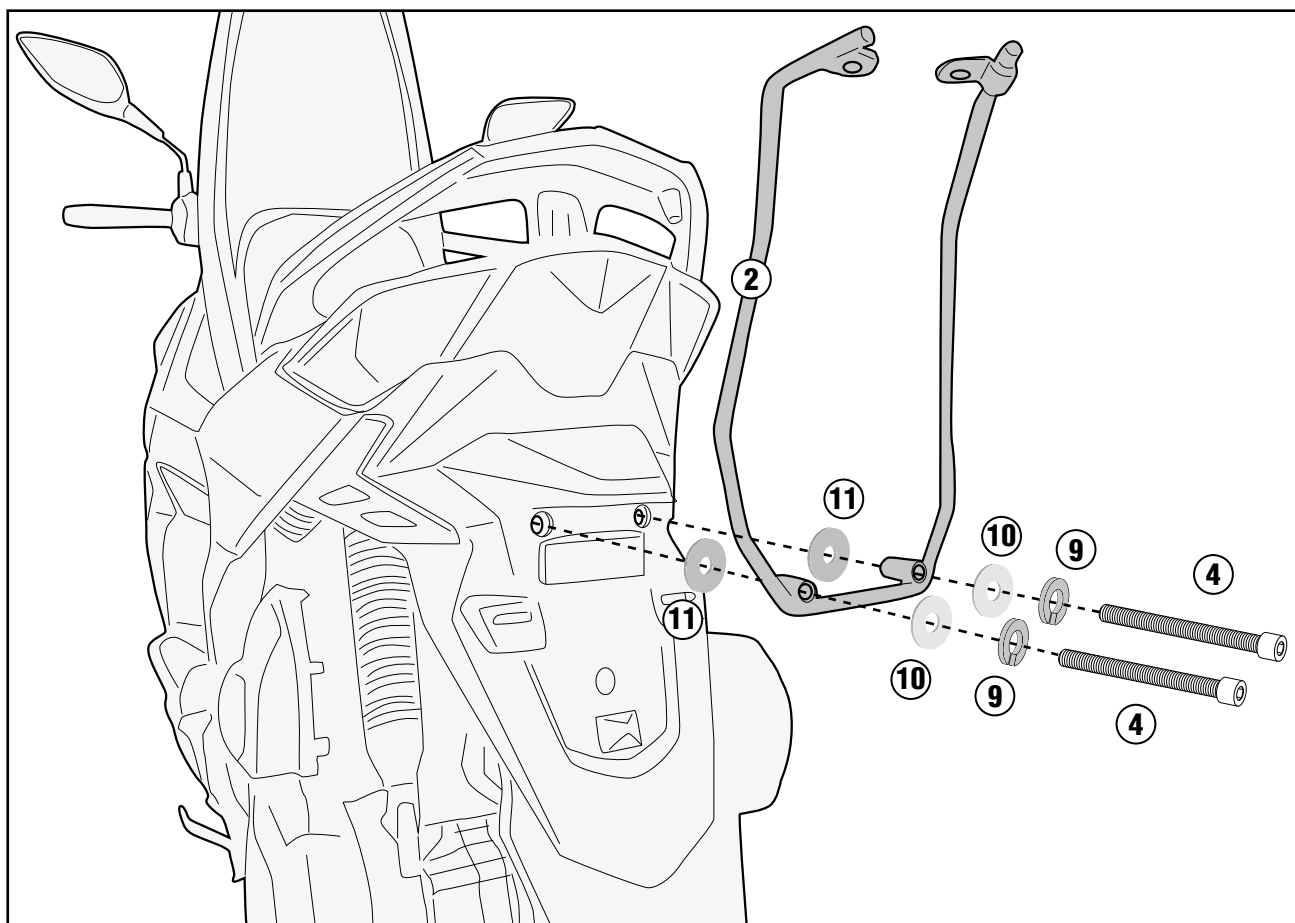

SR7055 - KR7055

PORTAPACCO SPECIFICO - SPECIFIC HOLDER - PORTE-PAQUET SPÉCIFIQUE - SPEZIFISCHER TRÄGER - PORTA-EQUIPAJE ESPECÍFICO - TRANSPORTADOR ESPECÍFICO

SYM JET 14 125 (2017/2018)