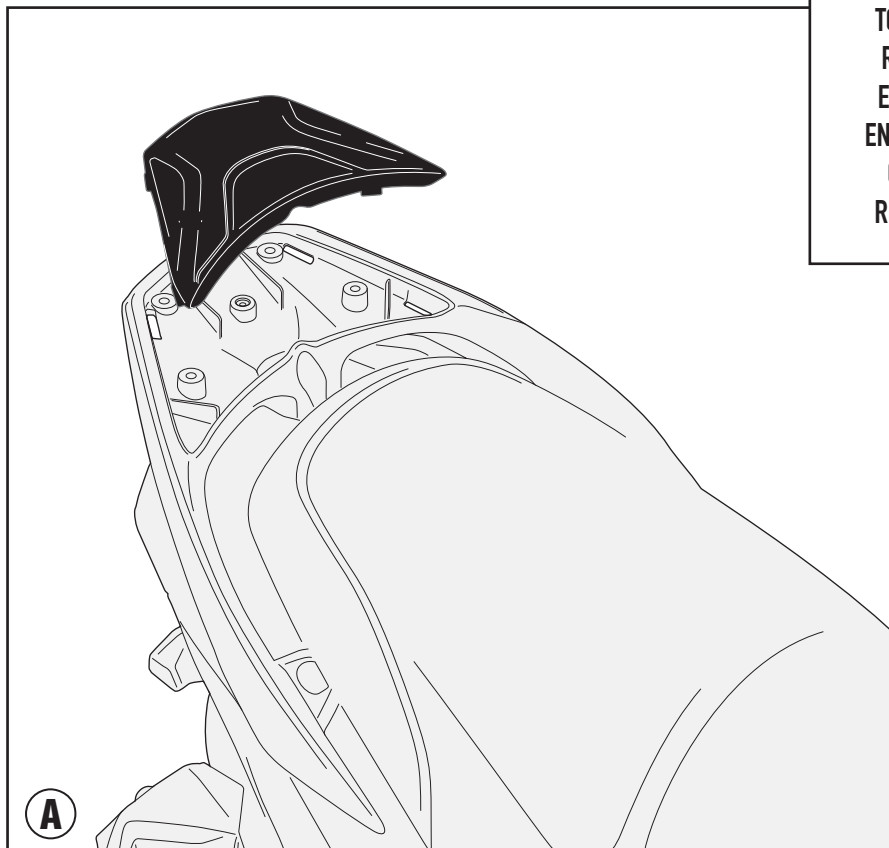

SR7054 - KR7054

PORTAPACCO SPECIFICO - SPECIFIC HOLDER - PORTE-PAQUET SPÉCIFIQUE - SPEZIFISCHER TRÄGER - PORTA-EQUIPAJE ESPECÍFICO - TRANSPORTADOR ESPECÍFICO

SYM SYMPHONY 50-125-150 (2015)

TOGLIERE
REMOVE
ENLEVER
ENTFERNEN
QUITAR
REMOVER