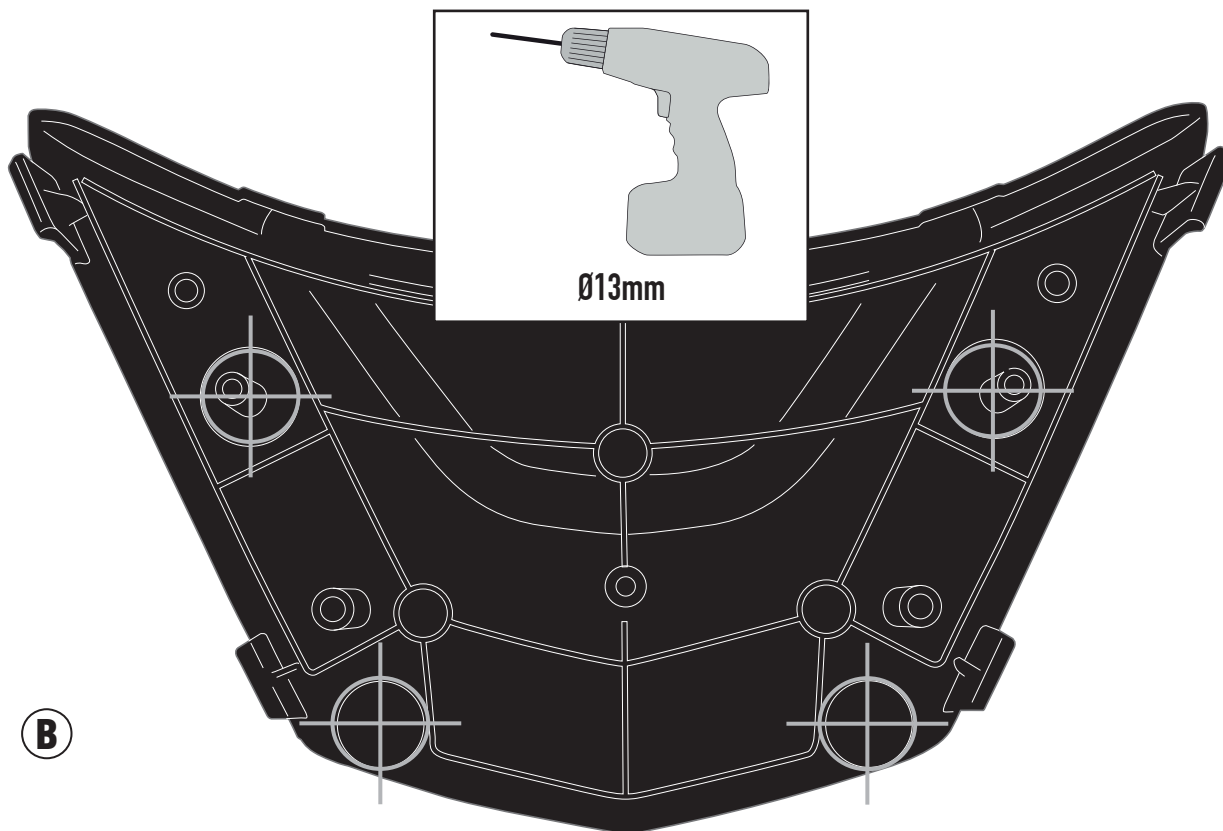

SR7054 - KR7054

PORTAPACCO SPECIFICO - SPECIFIC HOLDER - PORTE-PAQUET SPÉCIFIQUE - SPEZIFISCHER TRÄGER - PORTA-EQUIPAJE ESPECÍFICO - TRANSPORTADOR ESPECÍFICO

SYM SYMPHONY 50-125-150 (2015)

TOGLIERE
REMOVE
ENLEVER
ENTFERNEN
QUITAR
REMOVER