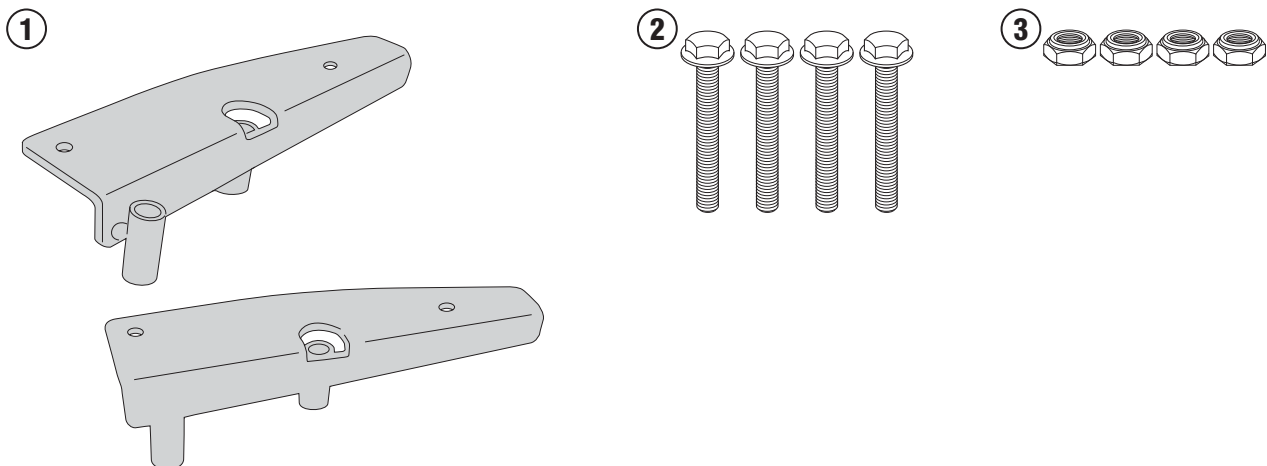

SR7054 - KR7054

PORTAPACCO SPECIFICO - SPECIFIC HOLDER - PORTE-PAQUET SPÉCIFIQUE - SPEZIFISCHER TRÄGER - PORTA-EQUIPAJE ESPECÍFICO - TRANSPORTADOR ESPECÍFICO

SYM SYMPHONY 50-125-150 (2015)

N°	Descrizione	Caratteristiche	Codice	Quantità
1	Supporto - Support - Support Halierung - Soporte - Apoio	-	GL2884DXS GL2884SXS	2 (dx-sx)
2	Vite - Screw Vis - Schraube Tornillo - Parafuso	TEF M6x40	640TEF	4
3	Dado - Bolt - Erou Mutter - Tuerca - Porca	Dado Auto Bloccante Ribassato M6	6DADIB	4
4	Particolari Inclusi Nel Kit Viteria Della Piastra Components Included In The Fitting Kit Of The Plate Pièces Inclues Dans Le Kit De Vis De La Platine Die Einzelnen Teile Sind Bei Montagekit Der Platte Enthalten Despie- ces Incluidos En El Kit De Anclajes De La Parrilla Explodiu incluído no Kit as âncoras da grelha	-	-	-

SR7054 - KR7054

PORTAPACCO SPECIFICO - SPECIFIC HOLDER - PORTE-PAQUET SPÉCIFIQUE - SPEZIFISCHER TRÄGER - PORTA-EQUIPAJE ESPECÍFICO - TRANSPORTADOR ESPECÍFICO

SYM SYMPHONY 50-125-150 (2015)

SR7054 - KR7054

PORTAPACCO SPECIFICO - SPECIFIC HOLDER - PORTE-PAQUET SPÉCIFIQUE - SPEZIFISCHER TRÄGER - PORTA-EQUIPAJE ESPECÍFICO - TRANSPORTADOR ESPECÍFICO

SYM SYMPHONY 50-125-150 (2015)

TOGLIERE
REMOVE
ENLEVER
ENTFERNEN
QUITAR
REMOVER