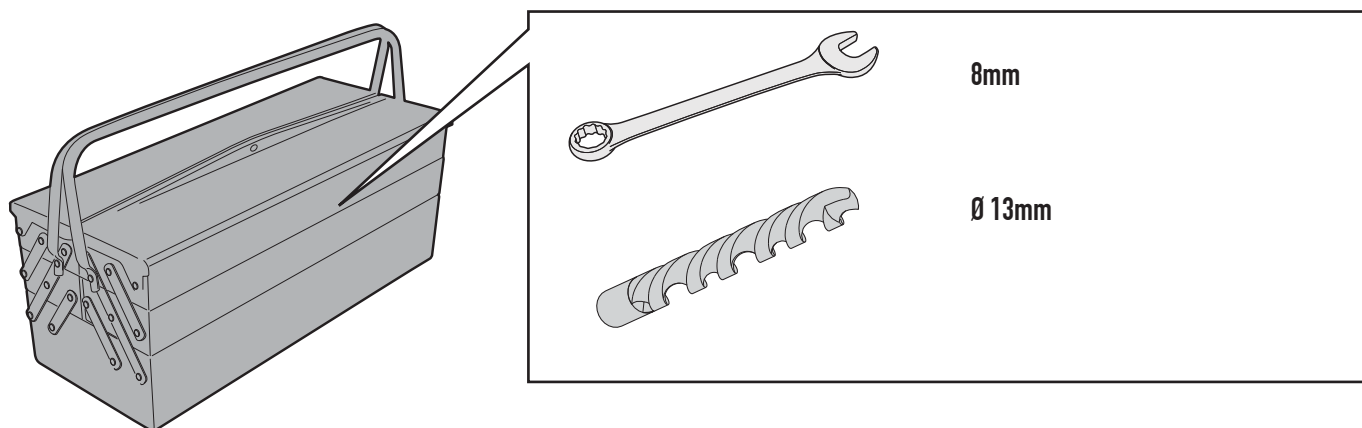

SR7054 - KR7054

PORTAPACCO SPECIFICO - SPECIFIC HOLDER - PORTE-PAQUET SPÉCIFIQUE - SPEZIFISCHER TRÄGER - PORTA-EQUIPAJE ESPECÍFICO - TRANSPORTADOR ESPECÍFICO

SYM SYMPHONY 50-125-150 (2015)

N°	Descrizione	Caratteristiche	Codice	Quantità
1	Supporto - Support - Support Halierung - Soporte - Apoio	-	GL2884DXS GL2884SXS	2 (dx-sx)
2	Vite - Screw Vis - Schraube Tornillo - Parafuso	TEF M6x40	640TEF	4
3	Dado - Bolt - Erou Mutter - Tuerca - Porca	Dado Auto Bloccante Ribassato M6	6DADIB	4
4	Particolari Inclusi Nel Kit Viteria Della Piastra Components Included In The Fitting Kit Of The Plate Pièces Inclues Dans Le Kit De Vis De La Platine Die Einzelnen Teile Sind Bei Montagekit Der Platte Enthalten Despie- ces Incluidos En El Kit De Anclajes De La Parrilla Explodiu incluído no Kit as âncoras da grelha	-	-	-

SR7054 - KR7054

PORTAPACCO SPECIFICO - SPECIFIC HOLDER - PORTE-PAQUET SPÉCIFIQUE - SPEZIFISCHER TRÄGER - PORTA-EQUIPAJE ESPECÍFICO - TRANSPORTADOR ESPECÍFICO

SYM SYMPHONY 50-125-150 (2015)

SR7054 - KR7054

PORTAPACCO SPECIFICO - SPECIFIC HOLDER - PORTE-PAQUET SPÉCIFIQUE - SPEZIFISCHER TRÄGER - PORTA-EQUIPAJE ESPECÍFICO - TRANSPORTADOR ESPECÍFICO

SYM SYMPHONY 50-125-150 (2015)

TOGLIERE
REMOVE
ENLEVER
ENTFERNEN
QUITAR
REMOVER