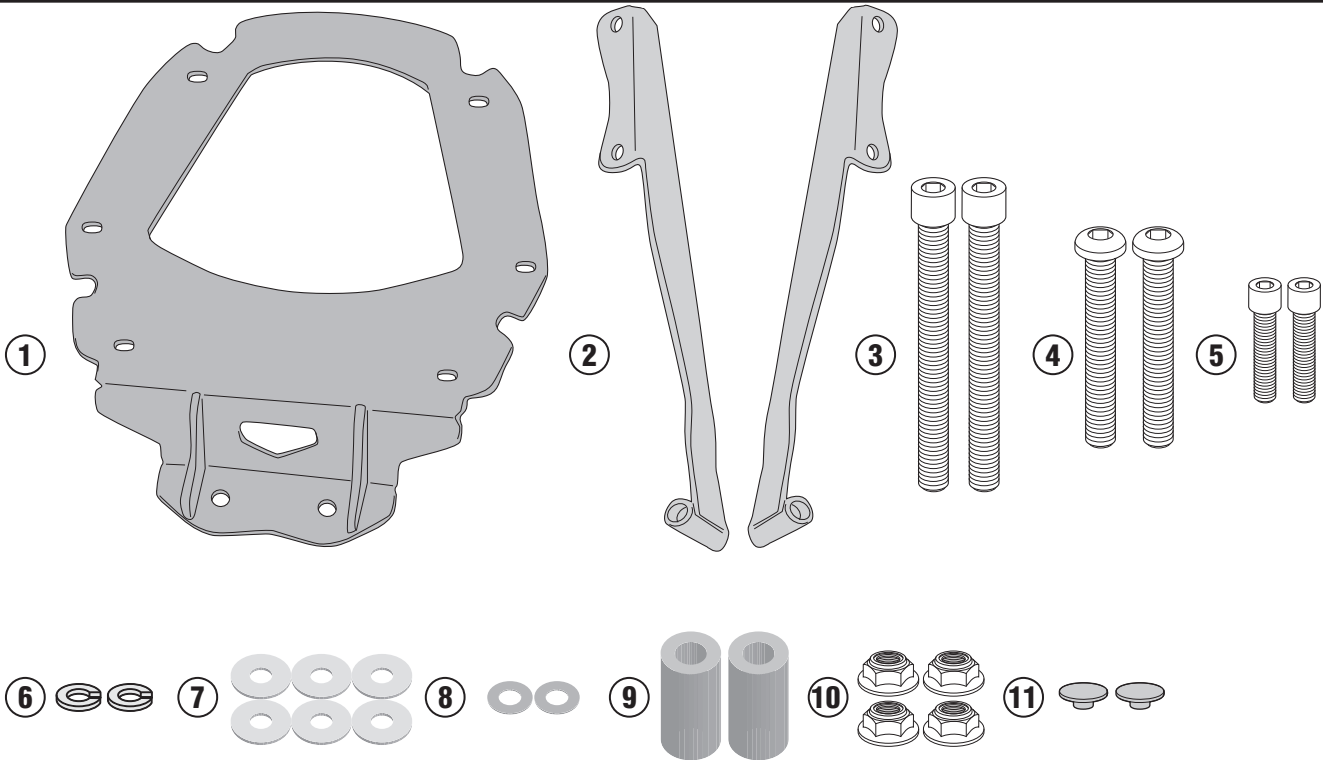

SR6112 – KR6112

PORTAPACCO SPECIFICO – SPECIFIC HOLDER – PORTE-PAQUET SPÉCIFIQUE – SPEZIFISCHER TRÄGER – PORTA-EQUIPAJE ESPECÍFICO – TRANSPORTADOR ESPECÍFICO

KYMC0 XCITING S400i (2018)

N°	Descrizione	Caratteristiche	Codice	Quantità
1	Supporto - Support - Support Halierung - Soporte - Apoio	-	GL4013V	1
2	Supporto laterale - Lateral support - Support latéral - Soporte lateral - Untere Halierung - Suporte lateral	-	GL4015DXV GL4015SXV	2 (Right;Left)
3	Vite - Screw Vis - Schraube Tornillo - Parafuso	TCEI M8x70	870TCEI	2
4	Vite - Screw Vis - Schraube Tornillo - Parafuso	TBEI M8x50	850TBEI	2
5	Vite - Screw Vis - Schraube Tornillo - Parafuso	TCEI M6x25	625TCEI	2
6	Rondella spaccata - Split washer Scheibe - Rondelle fendue Arandela seccionada - Arruela Dentada	Ø8	Z1060	2
7	Rondella Inox - Stainless Steel Washer Rondelle Inox - Rostfreie Unterlegscheibe Aus Stahl Arandela Inox - Arruela Lisa De Aço Inox	Ø6	616RONX	6
8	Rondella - Washer Rondelle - Scheibe Arandela - Arruela	Ø6	6RON	2
9	Distanziale - Spacer Entretoise - Distanztueck Distanciador - Espaçador	Ø16x32 Foro8,5mm	C16L32F8,5T	2
10	Dado - Bolt - Ecrow Mutter - Tuerca - Porca	Dado Autobloccante Metalblock Flangiato Ribassato M6 (H. 6mm)	6DADIAFL	4
11	Tappo - Cap Chapeau - Kappe Tapa - Boné	-	Z801	2
12	Particolari Inclusi Nel Kit Viteria Della Piastra Components Included In The Fitting Kit Of The Plate Pièces Incluses Dans Le Kit De Vis De La Platine Die Einzelnen Teile Sind Bei Montagekit Der Platte Enthalten Despieces Incluidos En El Kit De Anclajes De La Parrilla Explodiu incluído no Kit as âncoras da grelha	-	-	-
13	Componenti Originali - Original Parts Parties Originales - Original Bauteile Componentes Originales - Componentes Originais	-	-	-

ATTENZIONE: PESO MASSIMO SOPPORTABILE 6Kg.

WARNING: MAX. LOADING 6Kg.(13lbs)

ATTENTION: CHARGE MAXIMALE 6Kg.

ACHTUNG: MAXIMALE BELASTUNG 6Kg.

¡ATENCIÓN!: CARGA MÁXIMA AUTORIZADA 6Kg.

ATENÇÃO! CARGA MÁXIMA PERMITIDA 6KG

**ISTRUZIONI DI MONTAGGIO – MOUNTING INSTRUCTIONS
INSTRUCTIONS DE MONTAGE – BAUANLEITUNG
INSTRUCCIONES DE MONTAJE – INSTRUÇÕES DE MONTAGEM**

SR6112 - KR6112

PORTAPACCO SPECIFICO - SPECIFIC HOLDER - PORTE-PAQUET SPÉCIFIQUE - SPEZIFISCHER TRÄGER - PORTA-EQUIPAJE ESPECÍFICO - TRANSPORTADOR ESPECÍFICO

KYMCO XCITING S400i (2018)