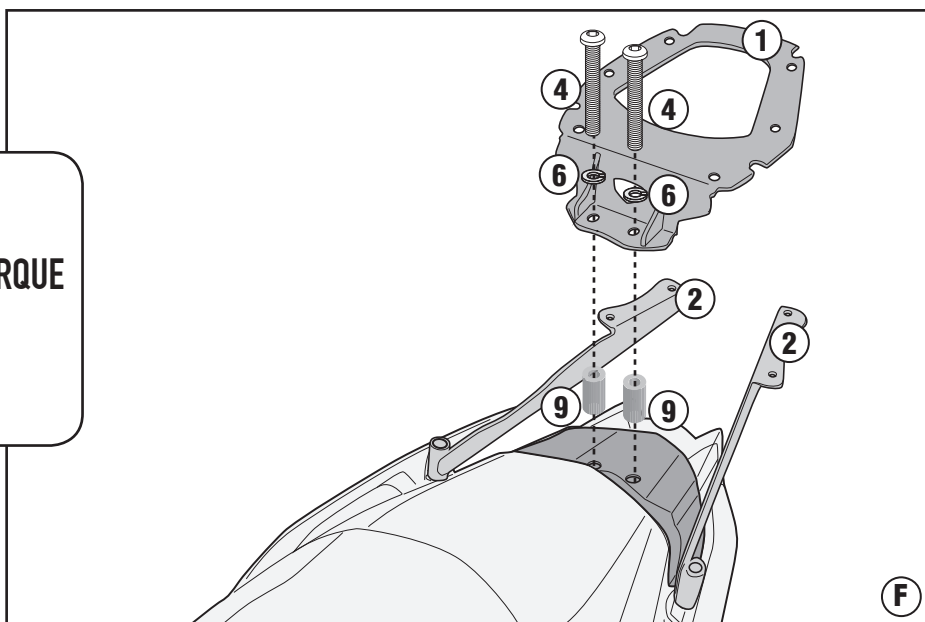

## KYMCO XCITING S400i (2018)

REMOUNT

TIGHTENING TORQUE  
23Nm

TIGHTENING TORQUE  
23Nm

ISTRUZIONI DI MONTAGGIO - MOUNTING INSTRUCTIONS  
INSTRUCTIONS DE MONTAGE - BAUANLEITUNG  
INSTRUCCIONES DE MONTAJE - INSTRUÇÕES DE MONTAGEM