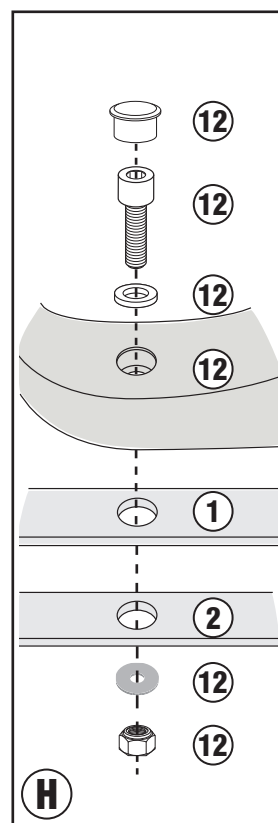

M5/M7/M6M/M5M PLATE

**TIGHTENING
TORQUE
10Nm**