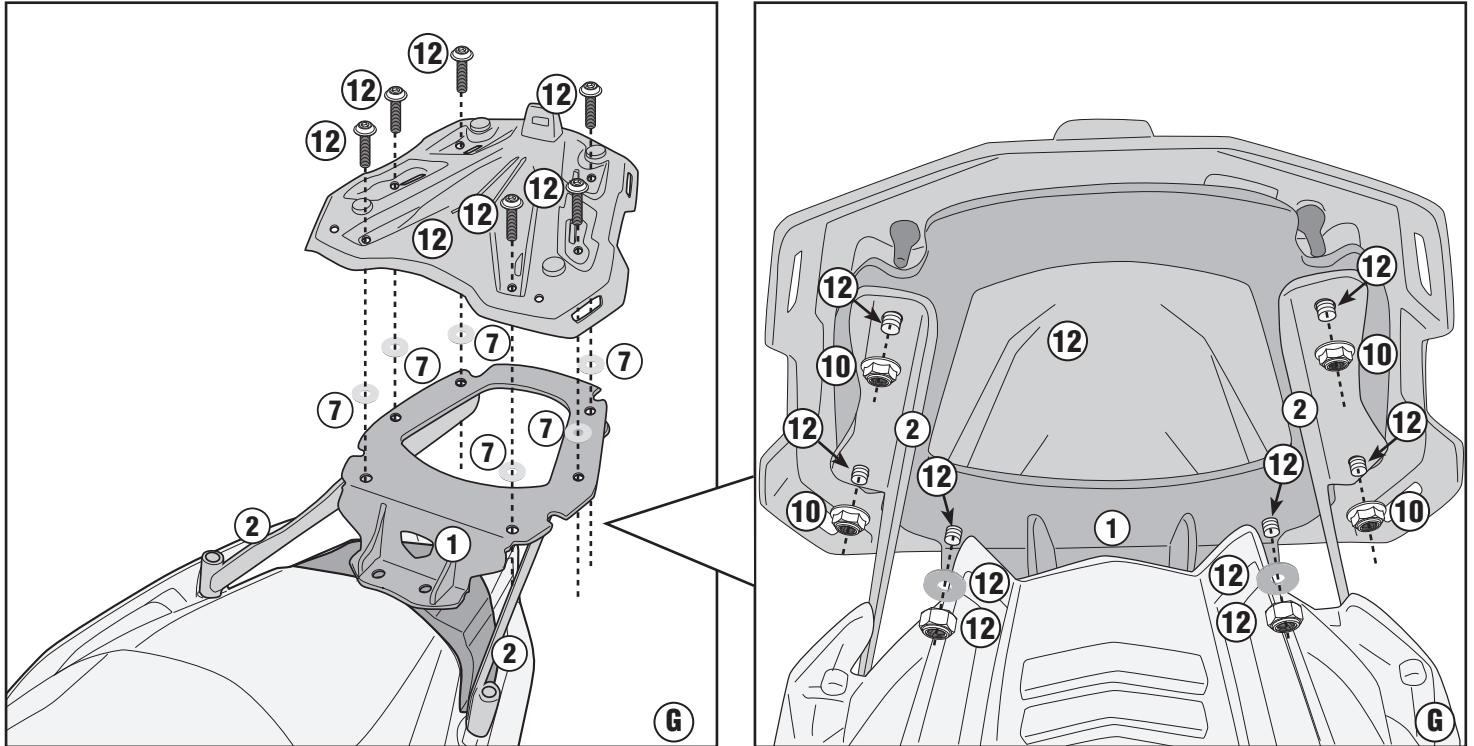

SR6112 - KR6112

PORTAPACCO SPECIFICO - SPECIFIC HOLDER - PORTE-PAQUET SPÉCIFIQUE - SPEZIFISCHER TRÄGER - PORTA-EQUIPAJE ESPECÍFICO - TRANSPORTADOR ESPECÍFICO

KYMCO XCITING S400i (2018)

M9 PLATE