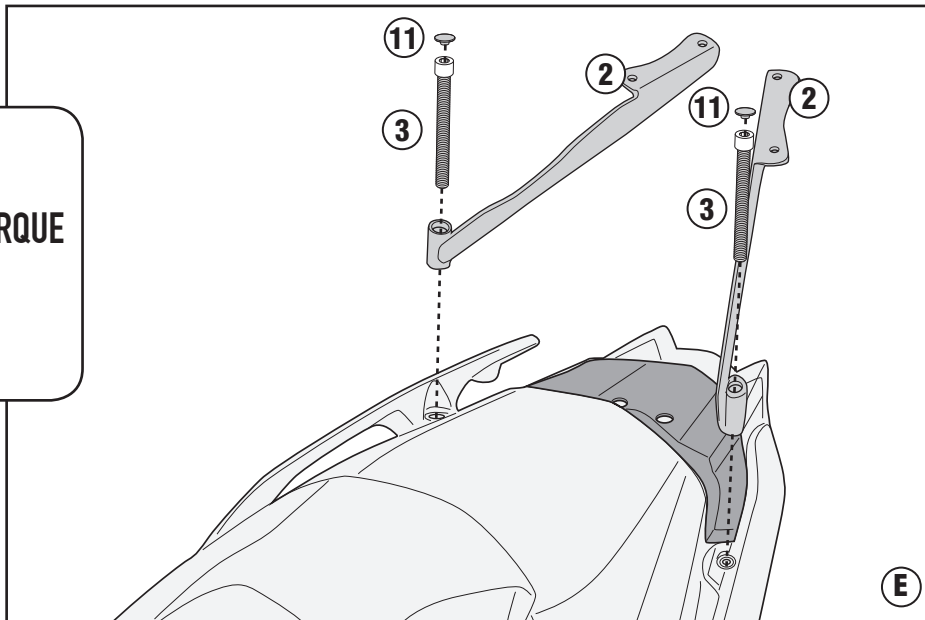

## KYMCO XCITING S400i (2018)

REMOUNT

TIGHTENING TORQUE  
23Nm

TIGHTENING TORQUE  
23Nm

ISTRUZIONI DI MONTAGGIO - MOUNTING INSTRUCTIONS  
INSTRUCTIONS DE MONTAGE - BAUANLEITUNG  
INSTRUCCIONES DE MONTAJE - INSTRUÇÕES DE MONTAGEM