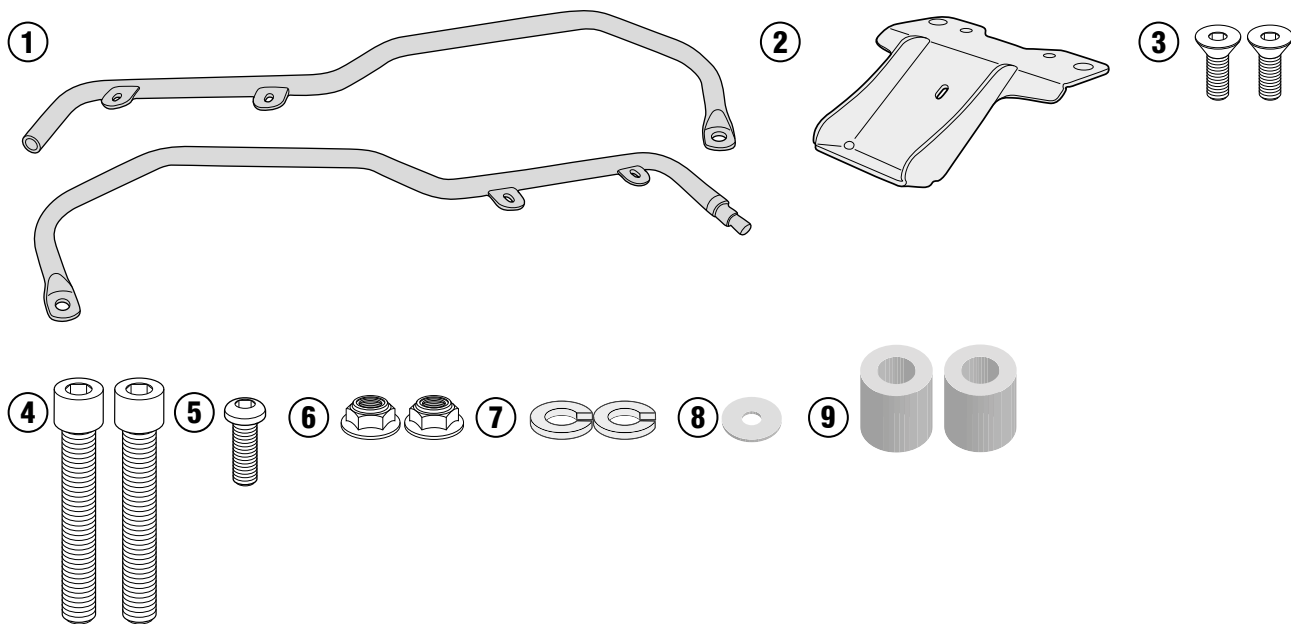

SR6109 - KR6109

PORTAPACCO SPECIFICO - SPECIFIC HOLDER - PORTE-PAQUET SPÉCIFIQUE - SPEZIFISCHER TRÄGER - PORTA-EQUIPAJE ESPECÍFICO

KYMCO LIKE (2017)

N°	Descrizione	Caratteristiche	Codice	Quantità
1	Supporto - Support - Support Halterung - Soporte - Apoio	-	GNB1863DXV GNB1863SXV	2 (Dx-Sx)
2	Supporto superiore - Support higher - Support supérieur Halierung höher - Soporte superior - Apoio superior	-	GL3434V	1
3	Vite - Screw Vis - Schraube Tornillo - Parafuso	TSP M6x16	616TSP	2
4	Vite - Screw Vis - Schraube Tornillo - Parafuso	TCEI M8x45	845TCEI	2
5	Vite - Screw Vis - Schraube Tornillo - Parafuso	TBEIX M5x14	514TBEIX	1
6	Dado - Bolt - Ecrou Mutter - Tuerca - Porca	Dado Autobloccante Flangiato Ribassato M6	6DADIABFN	2
7	Rondella spaccata - Split washer Scheibe - Rondelle fendue Arandela seccionada - Arruela quebrada	-	Z1060	2
8	Rondella - Washer Rondelle - Scheibe Arandela - Arruela	-	515RON	1
9	Distanziale - Spacer Entretoise - Distanzstueck Distanciador - Espaçador	Ø16L17,5F8,5T	C16L17,5F8,5T	2
10	Componenti Originali - Original Parts Parties Originales - Original Bauteile Componentes Originales - Componentes Originais	-	-	-

SR6109 - KR6109

PORTAPACCO SPECIFICO - SPECIFIC HOLDER - PORTE-PAQUET SPÉCIFIQUE - SPEZIFISCHER TRÄGER - PORTA-EQUIPAJE ESPECÍFICO

KYMCO LIKE (2017)

SR6109 - KR6109

PORTAPACCO SPECIFICO - SPECIFIC HOLDER - PORTE-PAQUET SPÉCIFIQUE - SPEZIFISCHER TRÄGER - PORTA-EQUIPAJE ESPECÍFICO