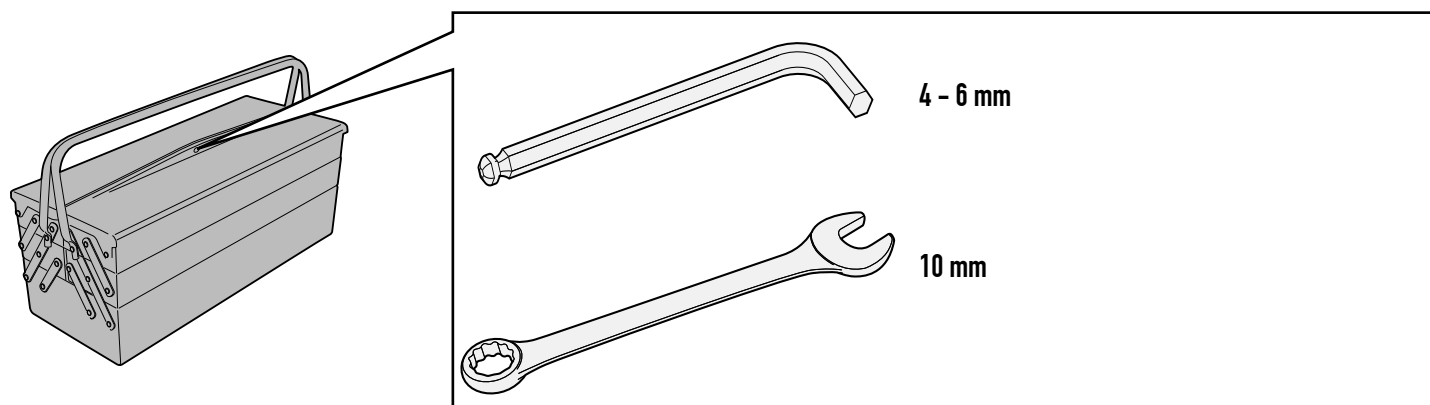

SR6109 - KR6109

PORTAPACCO SPECIFICO - SPECIFIC HOLDER - PORTE-PAQUET SPÉCIFIQUE - SPEZIFISCHER TRÄGER - PORTA-EQUIPAJE ESPECÍFICO

KYMCO LIKE (2017)

N°	Descrizione	Caratteristiche	Codice	Quantità
1	Supporto - Support - Support Halterung - Soporte - Apoio	-	GNB1863DXV GNB1863SXV	2 (Dx-Sx)
2	Supporto superiore - Support higher - Support supérieur Halierung höher - Soporte superior - Apoio superior	-	GL3434V	1
3	Vite - Screw Vis - Schraube Tornillo - Parafuso	TSP M6x16	616TSP	2
4	Vite - Screw Vis - Schraube Tornillo - Parafuso	TCEI M8x45	845TCEI	2
5	Vite - Screw Vis - Schraube Tornillo - Parafuso	TBEIX M5x14	514TBEIX	1
6	Dado - Bolt - Ecrou Mutter - Tuerca - Porca	Dado Autobloccante Flangiato Ribassato M6	6DADIABFN	2
7	Rondella spaccata - Split washer Scheibe - Rondelle fendue Arandela seccionada - Arruela quebrada	-	Z1060	2
8	Rondella - Washer Rondelle - Scheibe Arandela - Arruela	-	515RON	1
9	Distanziale - Spacer Entretoise - Distanzstueck Distanciador - Espaçador	Ø16L17,5F8,5T	C16L17,5F8,5T	2
10	Componenti Originali - Original Parts Parties Originales - Original Bauteile Componentes Originales - Componentes Originais	-	-	-

SR6109 - KR6109

PORTAPACCO SPECIFICO - SPECIFIC HOLDER - PORTE-PAQUET SPÉCIFIQUE - SPEZIFISCHER TRÄGER - PORTA-EQUIPAJE ESPECÍFICO

KYMCO LIKE (2017)

SR6109 - KR6109

PORTAPACCO SPECIFICO - SPECIFIC HOLDER - PORTE-PAQUET SPÉCIFIQUE - SPEZIFISCHER TRÄGER - PORTA-EQUIPAJE ESPECÍFICO