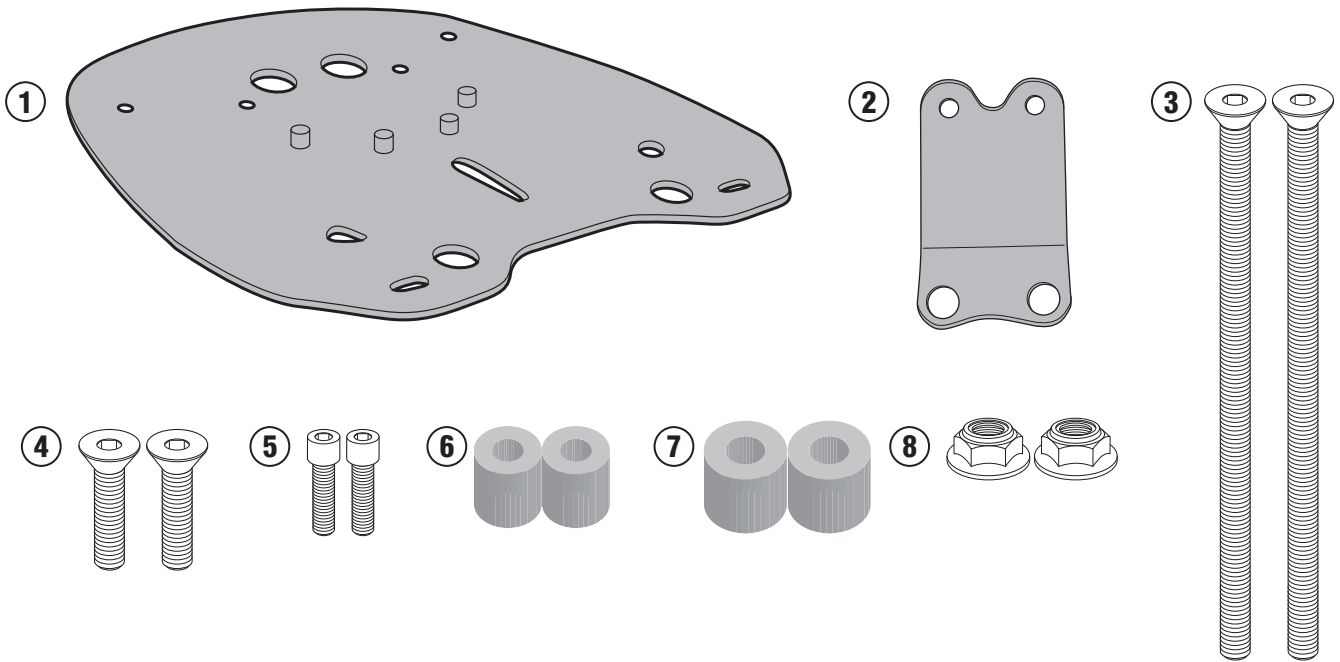

SR6107 - KR6107

PORTAPACCO SPECIFICO - SPECIFIC HOLDER - PORTE-PAQUET SPÉCIFIQUE - SPEZIFISCHER TRÄGER - PORTA-EQUIPAJE ESPECÍFICO - TRANSPORTADOR ESPECÍFICO

KIMCO DOWNTOWN 350 (2015)

N°	Descrizione	Caratteristiche	Codice	Quantità
1	Supporto - Support - Support Halterung - Soporte - Apoio	-	GL2927V	1
2	Supporto - Support - Support Halterung - Soporte - Apoio	-	GL2928P	1
3	Vite - Screw Vis - Schraube Tornillo - Parafuso	TSCEI M8x140	8140TSP	2
4	Vite - Screw Vis - Schraube Tornillo - Parafuso	TSCEI M8x20	820TSP	2
5	Vite - Screw Vis - Schraube Tornillo - Parafuso	TCEI M6x20	620TCEI	2
6	Distanziale - Spacer Entretoise - Distanzstueck Distanciador - Espaçador	Ø 18x20 foro 8,5	C18L20F8,5	2
7	Distanziale - Spacer Entretoise - Distanzstueck Distanciador - Espaçador	Ø 22x20 foro 10,5	C22L20F10,5	2
8	Dado - Bolt - Erou Mutter - Tuerca - Porca	Auto Bloccante Flangiato Ribassato M8	8DADIFN	2
9	Particolari Inclusi Nel Kit Viteria Della Piastra Components Included In The Fitting Kit Of The Plate Pièces Incluses Dans Le Kit De Vis De La Platine Die Einzelnen Teile Sind Bei Montagekit Der Platte Enthalten Despie- ces Incluidos En El Kit De Anclajes De La Parrilla Explodiu incluído no Kit as âncoras da grelha			

SR6107 - KR6107

PORTAPACCO SPECIFICO - SPECIFIC HOLDER - PORTE-PAQUET SPÉCIFIQUE - SPEZIFISCHER TRÄGER - PORTA-EQUIPAJE ESPECÍFICO - TRANSPORTADOR ESPECÍFICO

KIMCO DOWNTOWN 350 (2015)

SR6107 - KR6107

PORTAPACCO SPECIFICO - SPECIFIC HOLDER - PORTE-PAQUET SPÉCIFIQUE - SPEZIFISCHER TRÄGER - PORTA-EQUIPAJE ESPECÍFICO - TRANSPORTADOR ESPECÍFICO

KIMCO DOWNTOWN 350 (2015)

SR6107 - KR6107

PORTAPACCO SPECIFICO - SPECIFIC HOLDER - PORTE-PAQUET SPECIFIQUE - SPEZIFISCHER TRÄGER - PORTA-EQUIPAJE ESPECÍFICO - TRANSPORTADOR ESPECÍFICO

KIMCO DOWNTOWN 350 (2015)