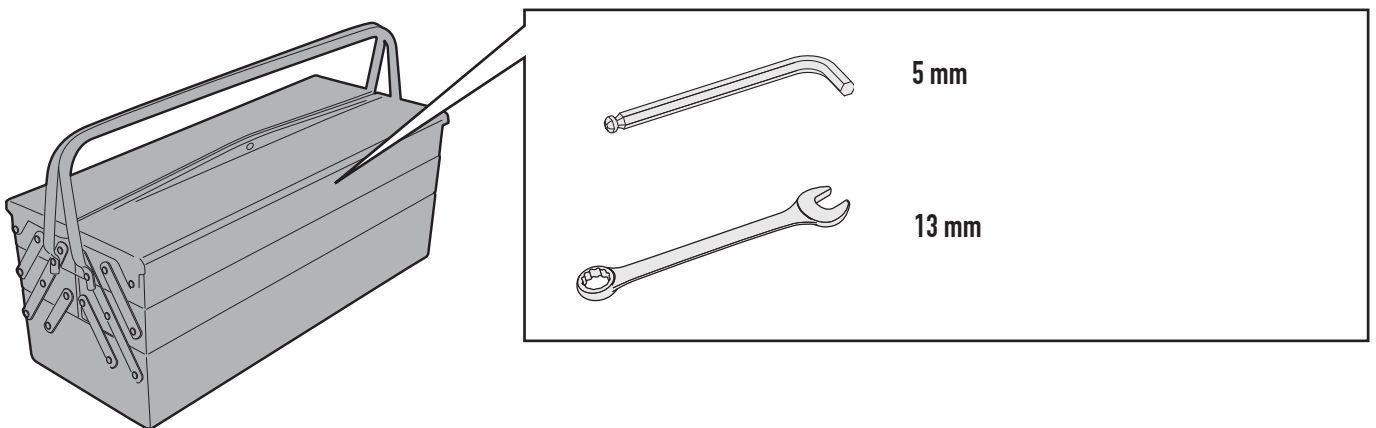

SR6107 - KR6107

PORTAPACCO SPECIFICO - SPECIFIC HOLDER - PORTE-PAQUET SPÉCIFIQUE - SPEZIFISCHER TRÄGER - PORTA-EQUIPAJE ESPECÍFICO - TRANSPORTADOR ESPECÍFICO

KIMCO DOWNTOWN 350 (2015)

N°	Descrizione	Caratteristiche	Codice	Quantità
1	Supporto - Support - Support Halterung - Soporte - Apoio	-	GL2927V	1
2	Supporto - Support - Support Halterung - Soporte - Apoio	-	GL2928P	1
3	Vite - Screw Vis - Schraube Tornillo - Parafuso	TSCEI M8x140	8140TSP	2
4	Vite - Screw Vis - Schraube Tornillo - Parafuso	TSCEI M8x20	820TSP	2
5	Vite - Screw Vis - Schraube Tornillo - Parafuso	TCEI M6x20	620TCEI	2
6	Distanziale - Spacer Entretoise - Distanzstueck Distanciador - Espaçador	Ø 18x20 foro 8,5	C18L20F8,5	2
7	Distanziale - Spacer Entretoise - Distanzstueck Distanciador - Espaçador	Ø 22x20 foro 10,5	C22L20F10,5	2
8	Dado - Bolt - Erou Mutter - Tuerca - Porca	Auto Bloccante Flangiato Ribassato M8	8DADIFN	2
9	Particolari Inclusi Nel Kit Viteria Della Piastra Components Included In The Fitting Kit Of The Plate Pièces Incluses Dans Le Kit De Vis De La Platine Die Einzelnen Teile Sind Bei Montagekit Der Platte Enthalten Despie- ces Incluidos En El Kit De Anclajes De La Parrilla Explodiu incluído no Kit as âncoras da grelha			

SR6107 - KR6107

PORTAPACCO SPECIFICO - SPECIFIC HOLDER - PORTE-PAQUET SPÉCIFIQUE - SPEZIFISCHER TRÄGER - PORTA-EQUIPAJE ESPECÍFICO - TRANSPORTADOR ESPECÍFICO

KIMCO DOWNTOWN 350 (2015)

SR6107 - KR6107

PORTAPACCO SPECIFICO - SPECIFIC HOLDER - PORTE-PAQUET SPÉCIFIQUE - SPEZIFISCHER TRÄGER - PORTA-EQUIPAJE ESPECÍFICO - TRANSPORTADOR ESPECÍFICO