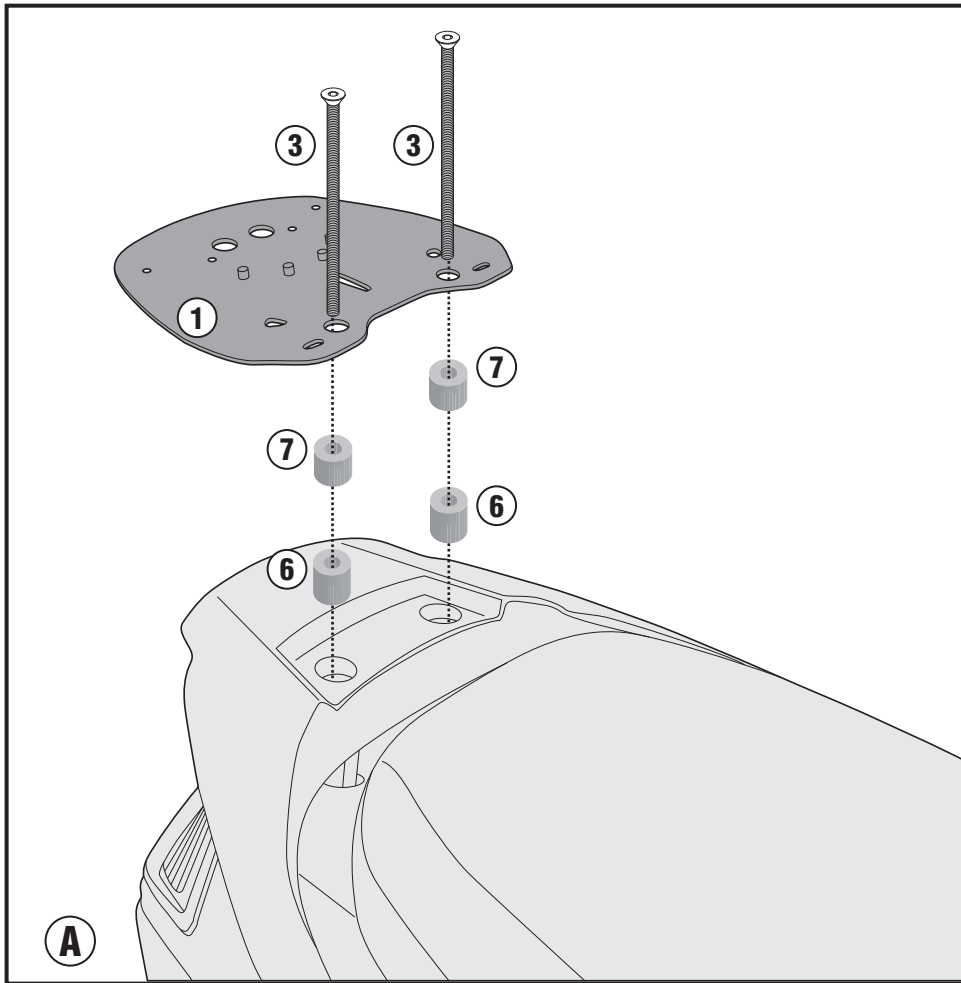

SR6107 - KR6107

PORTAPACCO SPECIFICO - SPECIFIC HOLDER - PORTE-PAQUET SPÉCIFIQUE - SPEZIFISCHER TRÄGER - PORTA-EQUIPAJE ESPECÍFICO - TRANSPORTADOR ESPECÍFICO

KIMCO DOWNTOWN 350 (2015)