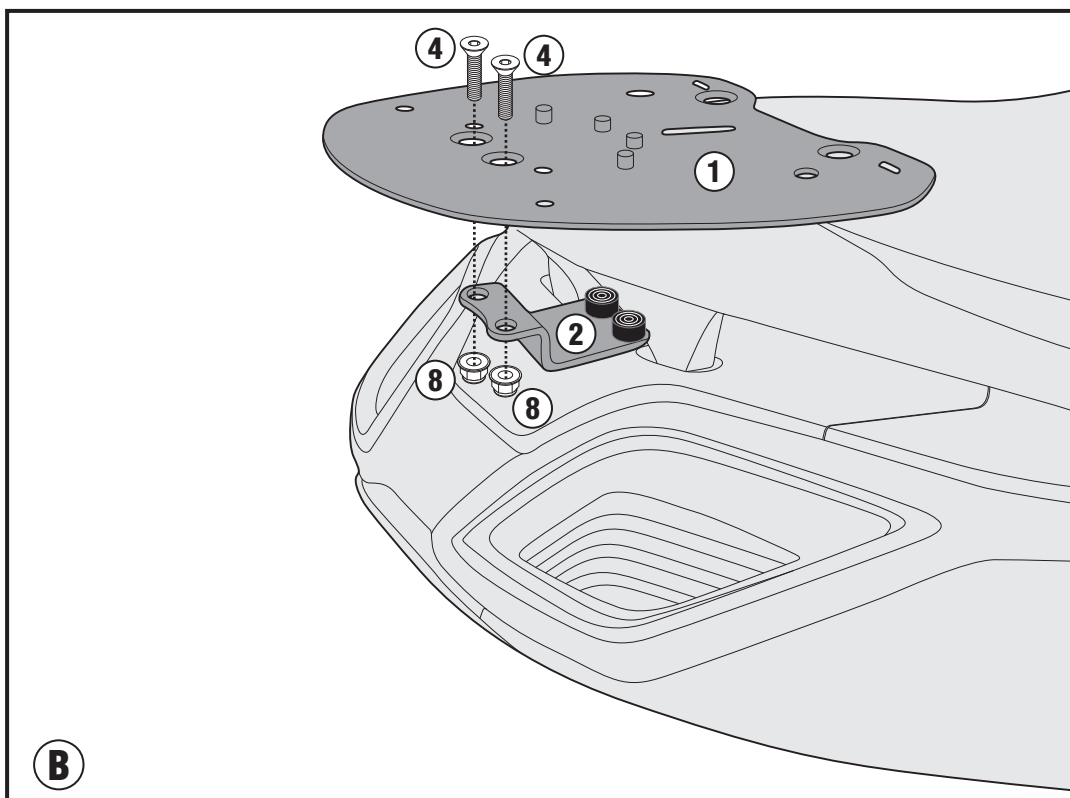

SR6107 - KR6107

PORTAPACCO SPECIFICO - SPECIFIC HOLDER - PORTE-PAQUET SPÉCIFIQUE - SPEZIFISCHER TRÄGER - PORTA-EQUIPAJE ESPECÍFICO - TRANSPORTADOR ESPECÍFICO

KIMCO DOWNTOWN 350 (2015)