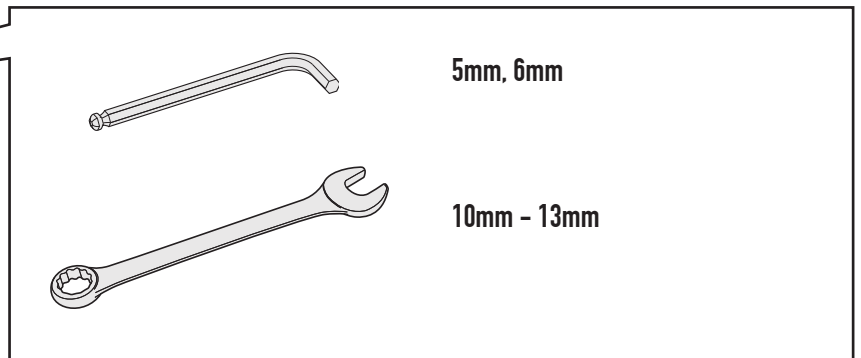

SR6106 - KR6106

PORTAPACCO SPECIFICO - SPECIFIC HOLDER - PORTE-PAQUET SPÉCIFIQUE - SPEZIFISCHER TRÄGER - PORTA-EQUIPAJE ESPECÍFICO - TRANSPORTADOR ESPECÍFICO

KYMCO AGILITY 125-200 R16+ (2014)

N°	Descrizione	Caratteristiche	Codice	Quantità	
1	Supporto - Support - Support Halierung - Soporte - Apoio	-	GL2654S	1	
2	Supporto - Support - Support Halierung - Soporte - Apoio	-	GL2653S	1	
3	Vite - Screw Vis - Schraube Tornillo - Parafuso	TSCEI M6x20	620TCE	4	
4	Vite - Screw Vis - Schraube Tornillo - Parafuso	TCEI M8x85	885TCE	1	
5	Vite - Screw Vis - Schraube Tornillo - Parafuso	TEF M6x16	816TEF	2	
6	Rondella - Washer Rondelle - Scheibe Arandela - Arruela	Ø6	6RON	4	
7	Rondella - Washer Rondelle - Scheibe Arandela - Arruela	Ø8	8RON	1	
8	Particolari Inclusi Nel Kit Viteria Della Piastra Components Included In The Fitting Kit Of The Plate Pièces Incluses Dans Le Kit De Vis De La Platine Die Einzelnen Teile Sind Bei Montagekit Der Platte Enthalten Despieces Incluidos En El Kit De Anclajes De La Parrilla	-	-	-	-

SR6106 - KR6106

PORTAPACCO SPECIFICO - SPECIFIC HOLDER - PORTE-PAQUET SPÉCIFIQUE - SPEZIFISCHER TRÄGER - PORTA-EQUIPAJE ESPECÍFICO - TRANSPORTADOR ESPECÍFICO

KYMCO AGILITY 125-200 R16+ (2014)

SR6106 - KR6106