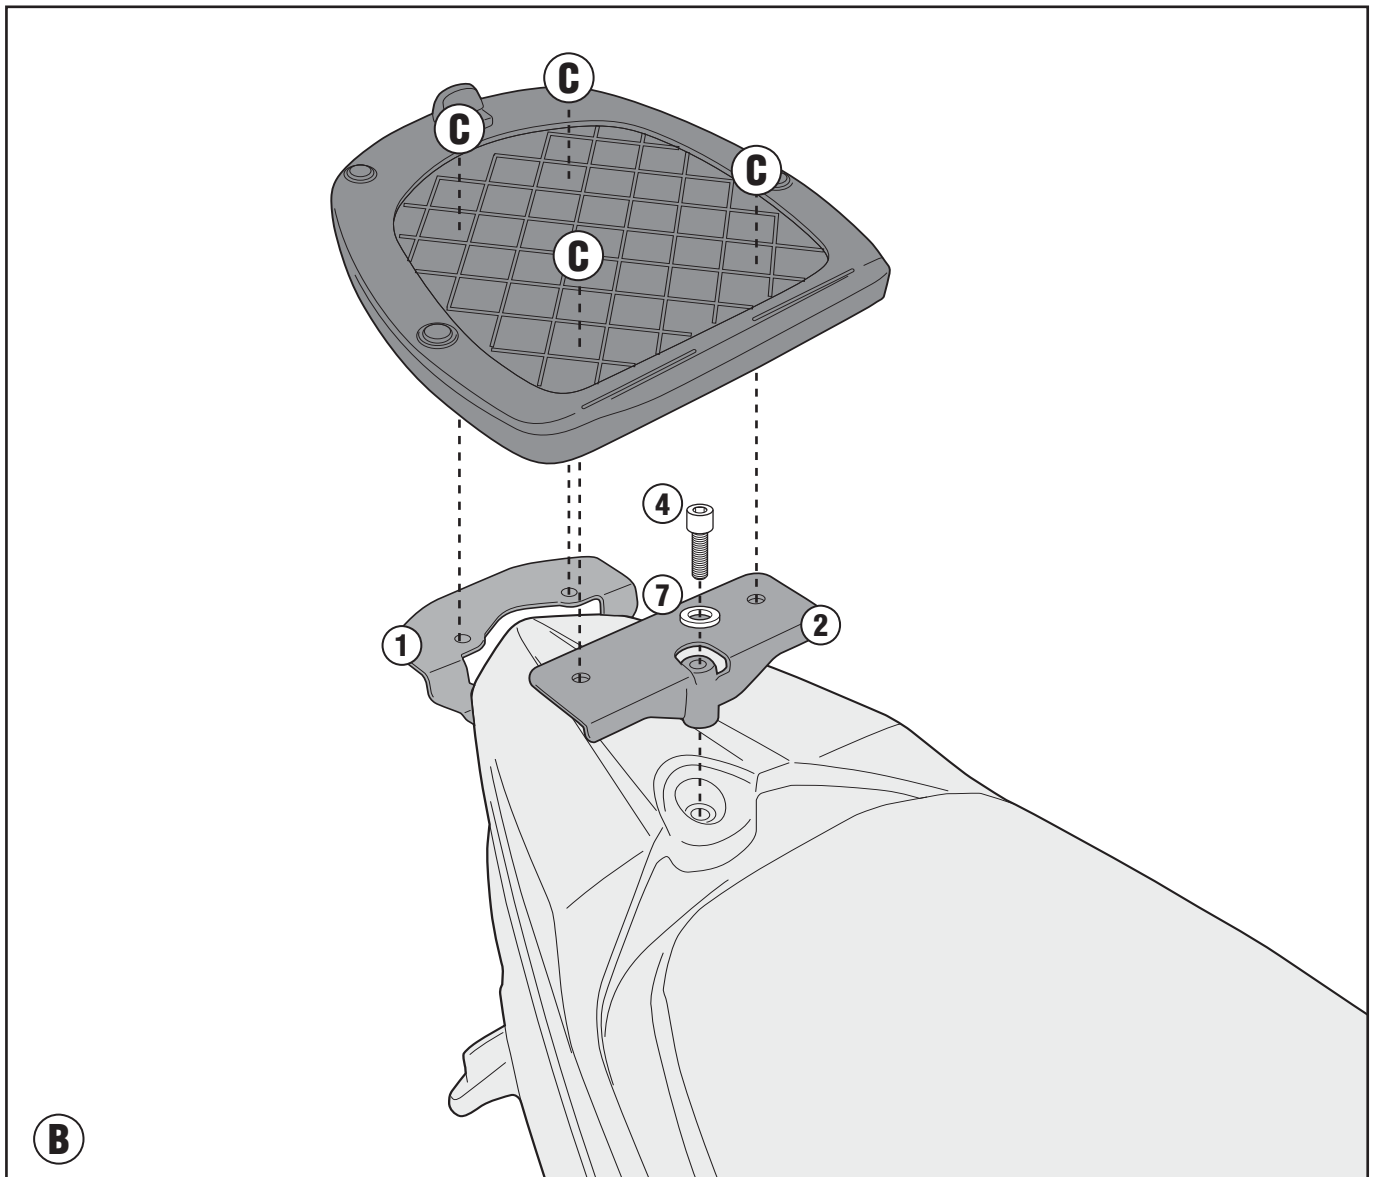

SR6106 - KR6106

PORTAPACCO SPECIFICO - SPECIFIC HOLDER - PORTE-PAQUET SPÉCIFIQUE - SPEZIFISCHER TRÄGER - PORTA-EQUIPAJE ESPECÍFICO - TRANSPORTADOR ESPECÍFICO

KYMCO AGILITY 125-200 R16+ (2014)