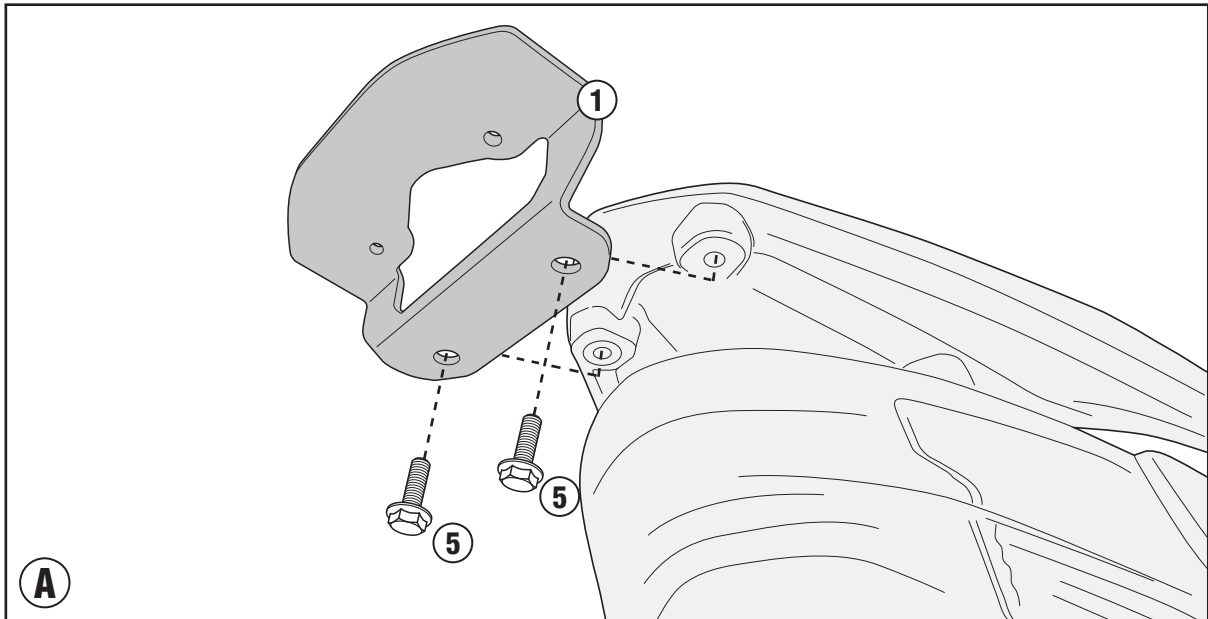

SR6106 - KR6106

PORTAPACCO SPECIFICO - SPECIFIC HOLDER - PORTE-PAQUET SPÉCIFIQUE - SPEZIFISCHER TRÄGER - PORTA-EQUIPAJE ESPECÍFICO - TRANSPORTADOR ESPECÍFICO

KYMCO AGILITY 125-200 R16+ (2014)