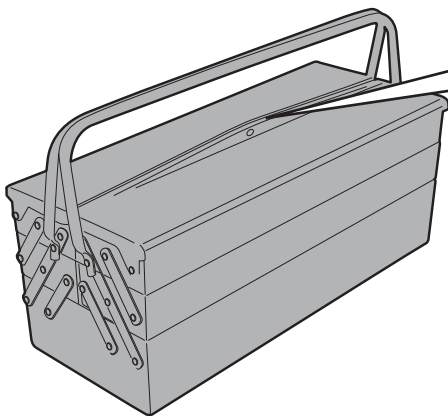

SR6106 - KR6106

PORTAPACCO SPECIFICO - SPECIFIC HOLDER - PORTE-PAQUET SPÉCIFIQUE - SPEZIFISCHER TRÄGER - PORTA-EQUIPAJE ESPECÍFICO - TRANSPORTADOR ESPECÍFICO

KYMCO AGILITY 125-200 R16+ (2014)

N°	Descrizione	Caratteristiche	Codice	Quantità	
1	Supporto - Support - Support Halierung - Soporte - Apoio	-	GL2654S	1	
2	Supporto - Support - Support Halierung - Soporte - Apoio	-	GL2653S	1	
3	Vite - Screw Vis - Schraube Tornillo - Parafuso	TSCEI M6x20	620TCE	4	
4	Vite - Screw Vis - Schraube Tornillo - Parafuso	TCEI M8x85	885TCE	1	
5	Vite - Screw Vis - Schraube Tornillo - Parafuso	TEF M6x16	816TEF	2	
6	Rondella - Washer Rondelle - Scheibe Arandela - Arruela	Ø6	6RON	4	
7	Rondella - Washer Rondelle - Scheibe Arandela - Arruela	Ø8	8RON	1	
8	Particolari Inclusi Nel Kit Viteria Della Piastra Components Included In The Fitting Kit Of The Plate Pièces Incluses Dans Le Kit De Vis De La Platine Die Einzelnen Teile Sind Bei Montagekit Der Platte Enthalten Despieces Incluidos En El Kit De Anclajes De La Parrilla	-	-	-	-

SR6106 - KR6106

PORTAPACCO SPECIFICO - SPECIFIC HOLDER - PORTE-PAQUET SPÉCIFIQUE - SPEZIFISCHER TRÄGER - PORTA-EQUIPAJE ESPECÍFICO - TRANSPORTADOR ESPECÍFICO

KYMCO AGILITY 125-200 R16+ (2014)

SR6106 - KR6106

PORTAPACCO SPECIFICO - SPECIFIC HOLDER - PORTE-PAQUET SPÉCIFIQUE - SPEZIFISCHER TRÄGER - PORTA-EQUIPAJE ESPECÍFICO - TRANSPORTADOR ESPECÍFICO

KYMCO AGILITY 125-200 R16+ (2014)

SR6106 - KR6106

PORTAPACCO SPECIFICO - SPECIFIC HOLDER - PORTE-PAQUET SPÉCIFIQUE - SPEZIFISCHER TRÄGER - PORTA-EQUIPAJE ESPECÍFICO - TRANSPORTADOR ESPECÍFICO