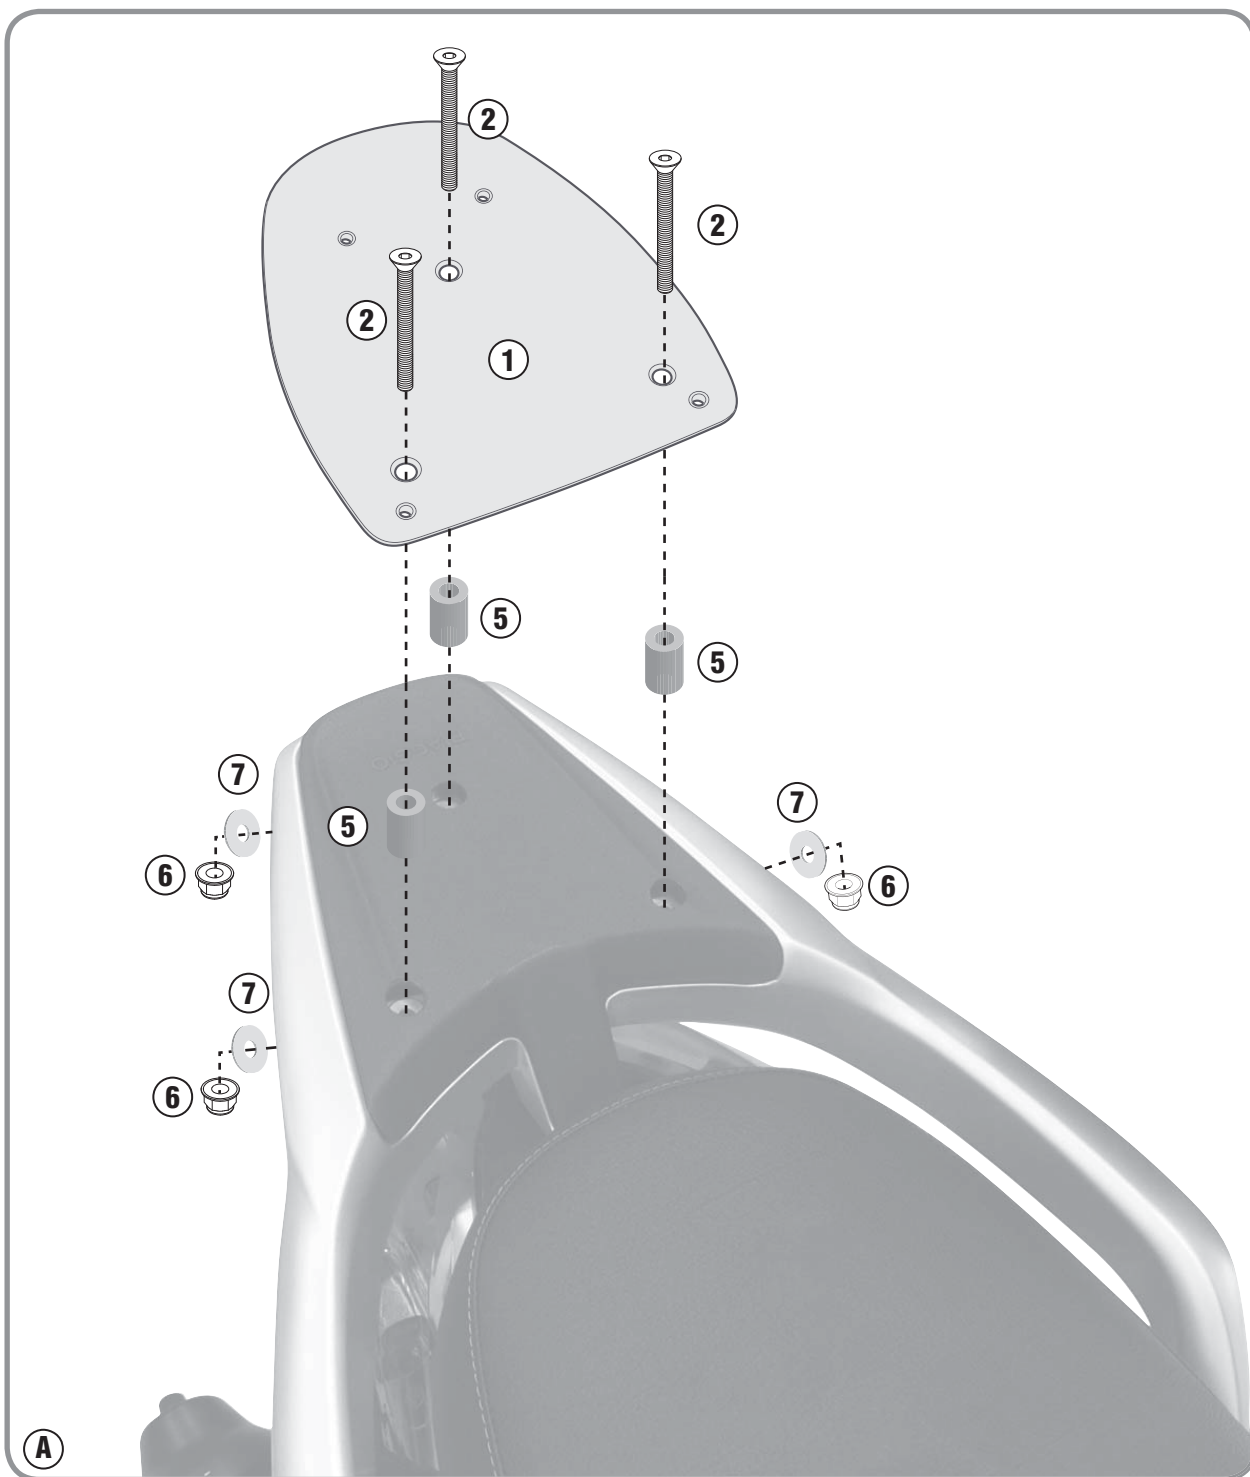

SR5612 - KR5612

PORTAPACCO SPECIFICO - SPECIFIC HOLDER - PORTE-PAQUET SPÉCIFIQUE - SPEZIFISCHER TRÄGER - PORTA-EQUIPAJE ESPECÍFICO - TRANSPORTADOR ESPECÍFICO

PIAGGIO MEDLEY 125 - 150 (2016)