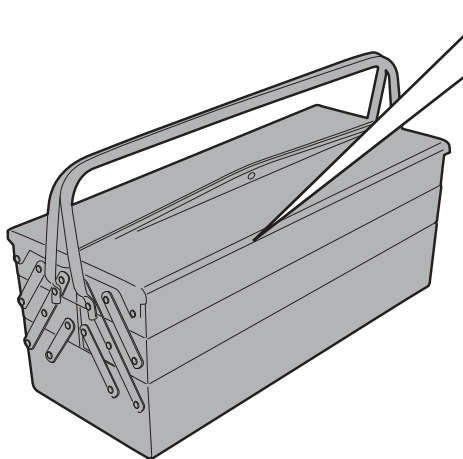

SR5612 - KR5612

PORTAPACCO SPECIFICO - SPECIFIC HOLDER - PORTE-PAQUET SPÉCIFIQUE - SPEZIFISCHER TRÄGER - PORTA-EQUIPAJE ESPECÍFICO - TRANSPORTADOR ESPECÍFICO

PIAGGIO MEDLEY 125 - 150 (2016)

N°	Descrizione	Caratteristiche	Codice	Quantità
1	Supporto - Support - Support Halierung - Soporte - Apoio	-	GL3160	1
2	Vite - Screw Vis - Schraube Tornillo - Parafuso	TSP M6x50	650TSP	3
3	Vite - Screw Vis - Schraube Tornillo - Parafuso	TCEI M6x20	620TCEI	4
4	Particolari Inclusi Nel Kit Viteria Della Piastra Components Included In The Fitting Kit Of The Plate Pièces Inclues Dans Le Kit De Vis De La Platine Die Einzelnen Teile Sind Bei Montagekit Der Platte Enthalten Despieces Incluidos En El Kit De Anclajes De La Parrilla Explodiu incluído no Kit as âncoras da grelha	-	-	-
5	Distanziale - Spacer Entretoise - Distanzstueck - Distanciador	Ø16x25 Foro 8,5mm	C16L25F8,5T	3
6	Dado - Bolt - Ecrou Mutter - Tuerca	Dado Autobloccante Flangiato M6	6DADIAFLN	3
7	Rondella - Washer Rondelle - Scheibe Arandela - Arruela	-	616RONX	3
8	Dima di foratura - Drilling template - Gabarit de perçage Plantilla de perforación - Bohrmarkierungen - Gabarito de perfuração	-	Z2406	1

ISTRUZIONI DI MONTAGGIO - MOUNTING INSTRUCTIONS
INSTRUCTIONS DE MONTAGE - BAUANLEITUNG
INSTRUCCIONES DE MONTAJE - INSTRUÇÕES DE MONTAGEM

SR5612 - KR5612

PORTAPACCO SPECIFICO - SPECIFIC HOLDER - PORTE-PAQUET SPÉCIFIQUE - SPEZIFISCHER TRÄGER - PORTA-EQUIPAJE ESPECÍFICO - TRANSPORTADOR ESPECÍFICO

PIAGGIO MEDLEY 125 - 150 (2016)

SI CONSIGLIA DI FORARE PRIMA CON UNA PUNTA DI DIAMETRO MINORE
WE SUGGEST YOU TO DRILL FIRST WITH A SMALLER DIAM BIT
ON CONSEILLE DE PERCER D'ABORD AVEC UNE MECHE DE DIAM. PLUS PETITE
WIR EMPFEHLEN ZUEST EINE KLEINERE BOHRESPITZE ZU BENUTZEN
ACONSEJAMOS REALIZAR LOS AGUJEROS PRIMERO CON UN DIAMETRO MAS PEQUEÑO