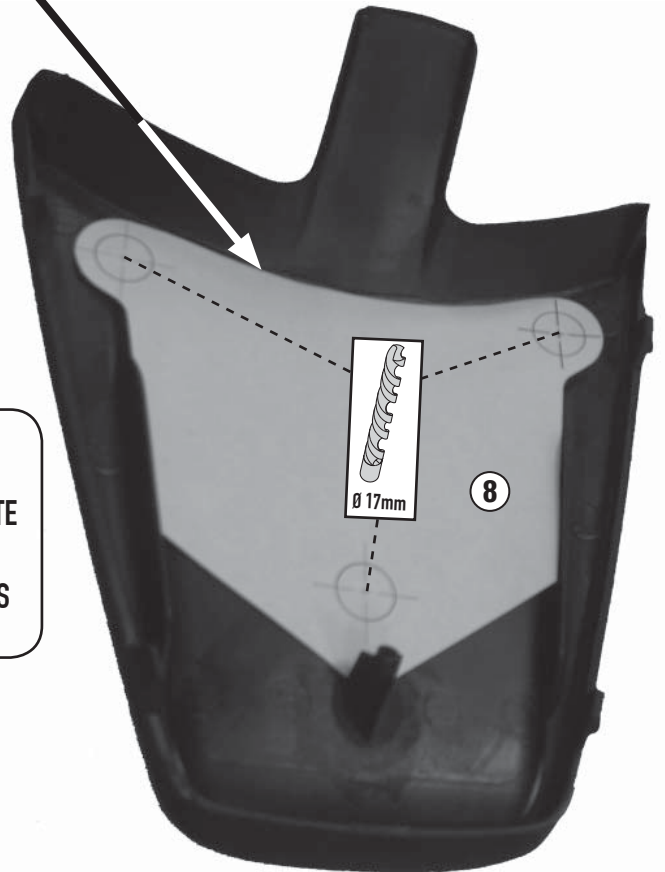

SR5612 - KR5612

PORTAPACCO SPECIFICO - SPECIFIC HOLDER - PORTE-PAQUET SPÉCIFIQUE - SPEZIFISCHER TRÄGER - PORTA-EQUIPAJE ESPECÍFICO - TRANSPORTADOR ESPECÍFICO

PIAGGIO MEDLEY 125 - 150 (2016)

N°	Descrizione	Caratteristiche	Codice	Quantità
1	Supporto - Support - Support Halierung - Soporte - Apoio	-	GL3160	1
2	Vite - Screw Vis - Schraube Tornillo - Parafuso	TSP M6x50	650TSP	3
3	Vite - Screw Vis - Schraube Tornillo - Parafuso	TCEI M6x20	620TCEI	4
4	Particolari Inclusi Nel Kit Viteria Della Piastra Components Included In The Fitting Kit Of The Plate Pièces Inclues Dans Le Kit De Vis De La Platine Die Einzelnen Teile Sind Bei Montagekit Der Platte Enthalten Despieces Incluidos En El Kit De Anclajes De La Parrilla Explodiu incluído no Kit as âncoras da grelha	-	-	-
5	Distanziale - Spacer Entretoise - Distanzstueck - Distanciador	Ø16x25 Foro 8,5mm	C16L25F8,5T	3
6	Dado - Bolt - Ecrou Mutter - Tuerca	Dado Autobloccante Flangiato M6	6DADIAFLN	3
7	Rondella - Washer Rondelle - Scheibe Arandela - Arruela	-	616RONX	3
8	Dima di foratura - Drilling template - Gabarit de perçage Plantilla de perforación - Bohrmarkierungen - Gabarito de perfuração	-	Z2406	1

ISTRUZIONI DI MONTAGGIO - MOUNTING INSTRUCTIONS
INSTRUCTIONS DE MONTAGE - BAUANLEITUNG
INSTRUCCIONES DE MONTAJE - INSTRUÇÕES DE MONTAGEM

SR5612 - KR5612

PORTAPACCO SPECIFICO - SPECIFIC HOLDER - PORTE-PAQUET SPÉCIFIQUE - SPEZIFISCHER TRÄGER - PORTA-EQUIPAJE ESPECÍFICO - TRANSPORTADOR ESPECÍFICO

PIAGGIO MEDLEY 125 - 150 (2016)

SI CONSIGLIA DI FORARE PRIMA CON UNA PUNTA DI DIAMETRO MINORE
WE SUGGEST YOU TO DRILL FIRST WITH A SMALLER DIAM BIT
ON CONSEILLE DE PERCER D'ABORD AVEC UNE MECHE DE DIAM. PLUS PETITE
WIR EMPFEHLEN ZUEST EINE KLEINERE BOHRESPITZE ZU BENUTZEN
ACONSEJAMOS REALIZAR LOS AGUJEROS PRIMERO CON UN DIAMETRO MAS PEQUEÑO