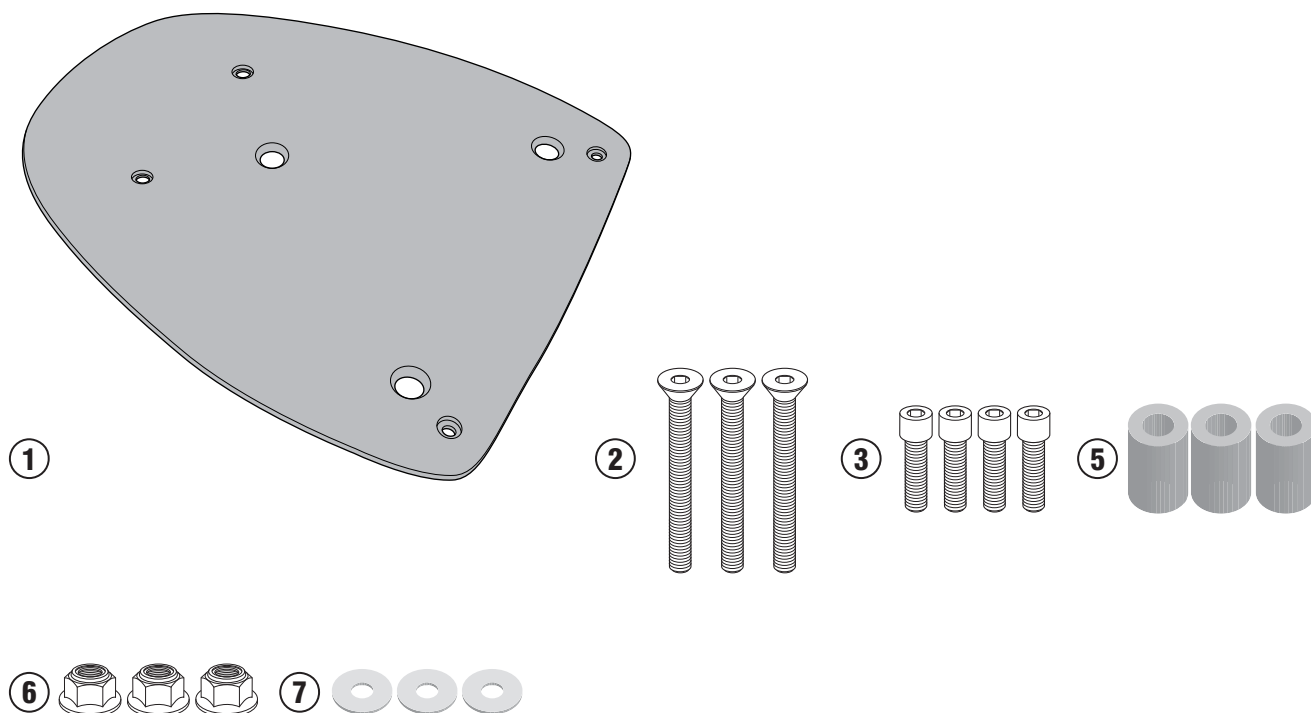

SR5612 - KR5612

PORTAPACCO SPECIFICO - SPECIFIC HOLDER - PORTE-PAQUET SPÉCIFIQUE - SPEZIFISCHER TRÄGER - PORTA-EQUIPAJE ESPECÍFICO - TRANSPORTADOR ESPECÍFICO

PIAGGIO MEDLEY 125 - 150 (2016)

N°	Descrizione	Caratteristiche	Codice	Quantità
1	Supporto - Support - Support Halierung - Soporte - Apoio	-	GL3160	1
2	Vite - Screw Vis - Schraube Tornillo - Parafuso	TSP M6x50	650TSP	3
3	Vite - Screw Vis - Schraube Tornillo - Parafuso	TCEI M6x20	620TCEI	4
4	Particolari Inclusi Nel Kit Viteria Della Piastra Components Included In The Fitting Kit Of The Plate Pièces Inclues Dans Le Kit De Vis De La Platine Die Einzelnen Teile Sind Bei Montagekit Der Platte Enthalten Despieces Incluidos En El Kit De Anclajes De La Parrilla Explodiu incluído no Kit as âncoras da grelha	-	-	-
5	Distanziale - Spacer Entretoise - Distanzstueck - Distanciador	Ø16x25 Foro 8,5mm	C16L25F8,5T	3
6	Dado - Bolt - Ecrou Mutter - Tuerca	Dado Autobloccante Flangiato M6	6DADIAFLN	3
7	Rondella - Washer Rondelle - Scheibe Arandela - Arruela	-	616RONX	3
8	Dima di foratura - Drilling template - Gabarit de perçage Plantilla de perforación - Bohrmarkierungen - Gabarito de perfuração	-	Z2406	1

PIAGGIO MEDLEY 125 - 150 (2016)

SI CONSIGLIA DI FORARE PRIMA CON UNA PUNTA DI DIAMETRO MINORE
WE SUGGEST YOU TO DRILL FIRST WITH A SMALLER DIAM BIT
ON CONSEILLE DE PERCER D'ABORD AVEC UNE MECHE DE DIAM. PLUS PETITE
WIR EMPFEHLEN ZUEST EINE KLEINERE BOHRESPITZE ZU BENUTZEN
ACONSEJAMOS REALIZAR LOS AGUJEROS PRIMERO CON UN DIAMETRO MAS PEQUEÑO

SR5612 - KR5612

PORTAPACCO SPECIFICO - SPECIFIC HOLDER - PORTE-PAQUET SPÉCIFIQUE - SPEZIFISCHER TRÄGER - PORTA-EQUIPAJE ESPECÍFICO - TRANSPORTADOR ESPECÍFICO

PIAGGIO MEDLEY 125 - 150 (2016)

SR5612 - KR5612

PORTAPACCO SPECIFICO - SPECIFIC HOLDER - PORTE-PAQUET SPÉCIFIQUE - SPEZIFISCHER TRÄGER - PORTA-EQUIPAJE ESPECÍFICO - TRANSPORTADOR ESPECÍFICO

PIAGGIO MEDLEY 125 - 150 (2016)