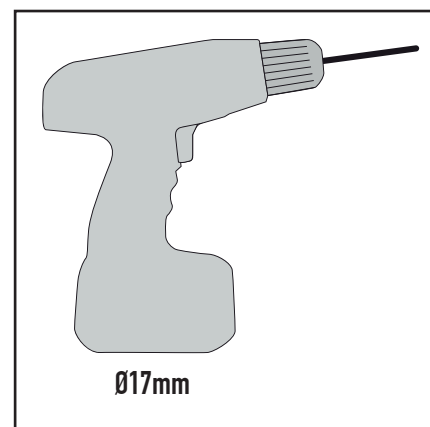

SR5609 - KR5609

PORTAPACCO SPECIFICO - SPECIFIC HOLDER - PORTE-PAQUET SPÉCIFIQUE - SPEZIFISCHER TRÄGER - PORTA-EQUIPAJE ESPECÍFICO - TRANSPORTADOR ESPECÍFICO

PIAGGIO

MP3 SPORT 500 / MP3 BUSINESS 500

(2014)