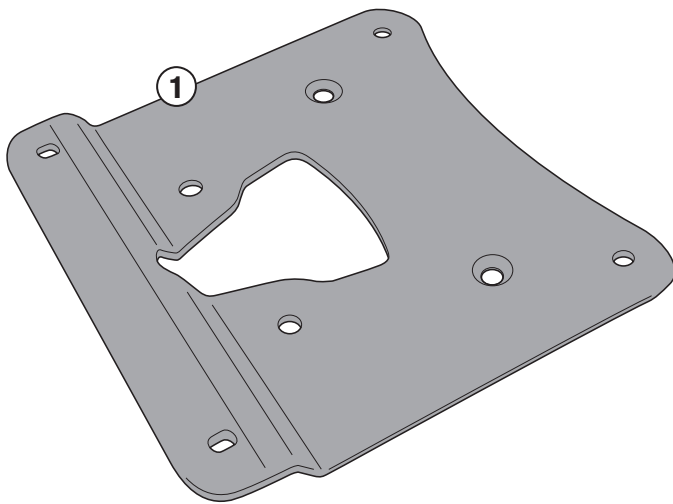

N°	Descrizione	Caratteristiche	Codice	Quantità
1	Supporto - Support Support - Halterung Soporte - Apoio	-	GL2710	1
2	Vite - Screw Vis - Schraube Tornillo - Parafuso	TCEI M6x25	625TCEI	4
3	Vite - Screw Vis - Schraube Tornillo - Parafuso	TSCEI M8x65	865TSCEI	2
4	Vite - Screw Vis - Schraube Tornillo - Parafuso	TEF M8x45	845TEF	2
5	Rondella - Washer Rondelle - Scheibe Arandela - Arruela	Ø6mm	6RON	4
6	Rondella - Washer Rondelle - Scheibe Arandela - Arruela	Ø25x3 Foro 8mm	258RON	4
7	Distanziale - Spacer Entretoise - Distanzstueck Distanciador - Espaçador	Ø16x35 Foro 8,5mm	C16L35F8,5T	2
8	Distanziale - Spacer Entretoise - Distanzstueck Distanciador - Espaçador	Ø16x16 Foro 8,5mm	C16x16F8,5T	2
9	Distanziale - Spacer Entretoise - Distanzstueck Distanciador - Espaçador	Ø13x5 Foro 8,5mm	C13L5F8,5T	4
10	Dado - Bolt - Erou Mutter - Tuerca - Porca	Auto Bloccante Flangiato M6	6DADIAFLN	4
11	Dado - Bolt - Erou Mutter - Tuerca - Porca	M8	8DADIAU	4
12	Protezione - Protection Protection - Schutzkleber Protección - Proteção	-	MOUSSETB54	4
13	Piastra - Plate Platine - Platte Parrilla - Base	Monokey M5	Z622M	1
14	Copriforo - Bolt Cap Cache Trou - Stopslock Tapa Agujero - Tampa do Orificio	-	Z621	6

SR5609 - KR5609

PORTAPACCO SPECIFICO - SPECIFIC HOLDER - PORTE-PAQUET SPÉCIFIQUE - SPEZIFISCHER TRÄGER - PORTA-EQUIPAJE ESPECÍFICO - TRANSPORTADOR ESPECÍFICO

PIAGGIO

MP3 SPORT 500 / MP3 BUSINESS 500

(2014)