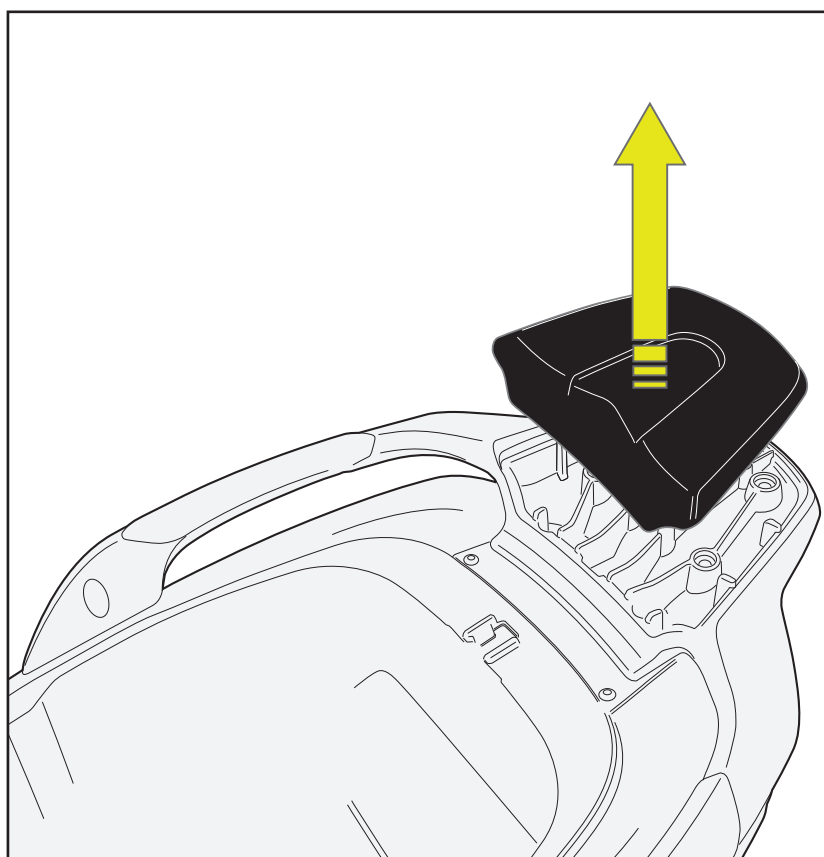

SR5609 - KR5609

PORTAPACCO SPECIFICO - SPECIFIC HOLDER - PORTE-PAQUET SPÉCIFIQUE - SPEZIFISCHER TRÄGER - PORTA-EQUIPAJE ESPECÍFICO - TRANSPORTADOR ESPECÍFICO

PIAGGIO

MP3 SPORT 500 / MP3 BUSINESS 500

(2014)