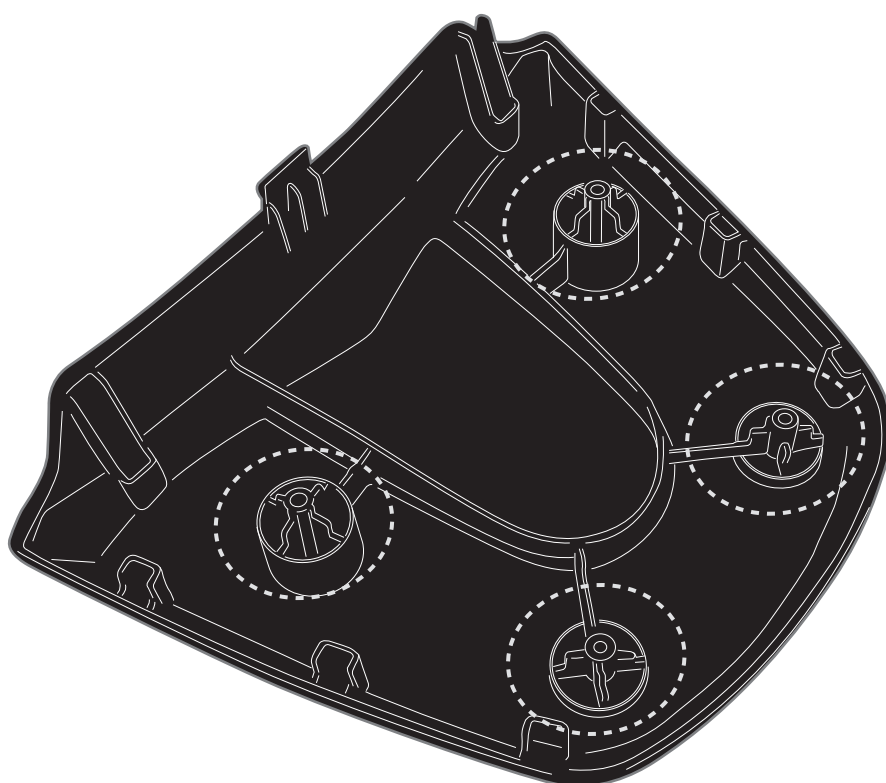

SR5609 - KR5609

PORTAPACCO SPECIFICO - SPECIFIC HOLDER - PORTE-PAQUET SPÉCIFIQUE - SPEZIFISCHER TRÄGER - PORTA-EQUIPAJE ESPECÍFICO - TRANSPORTADOR ESPECÍFICO

PIAGGIO

MP3 SPORT 500 / MP3 BUSINESS 500

(2014)