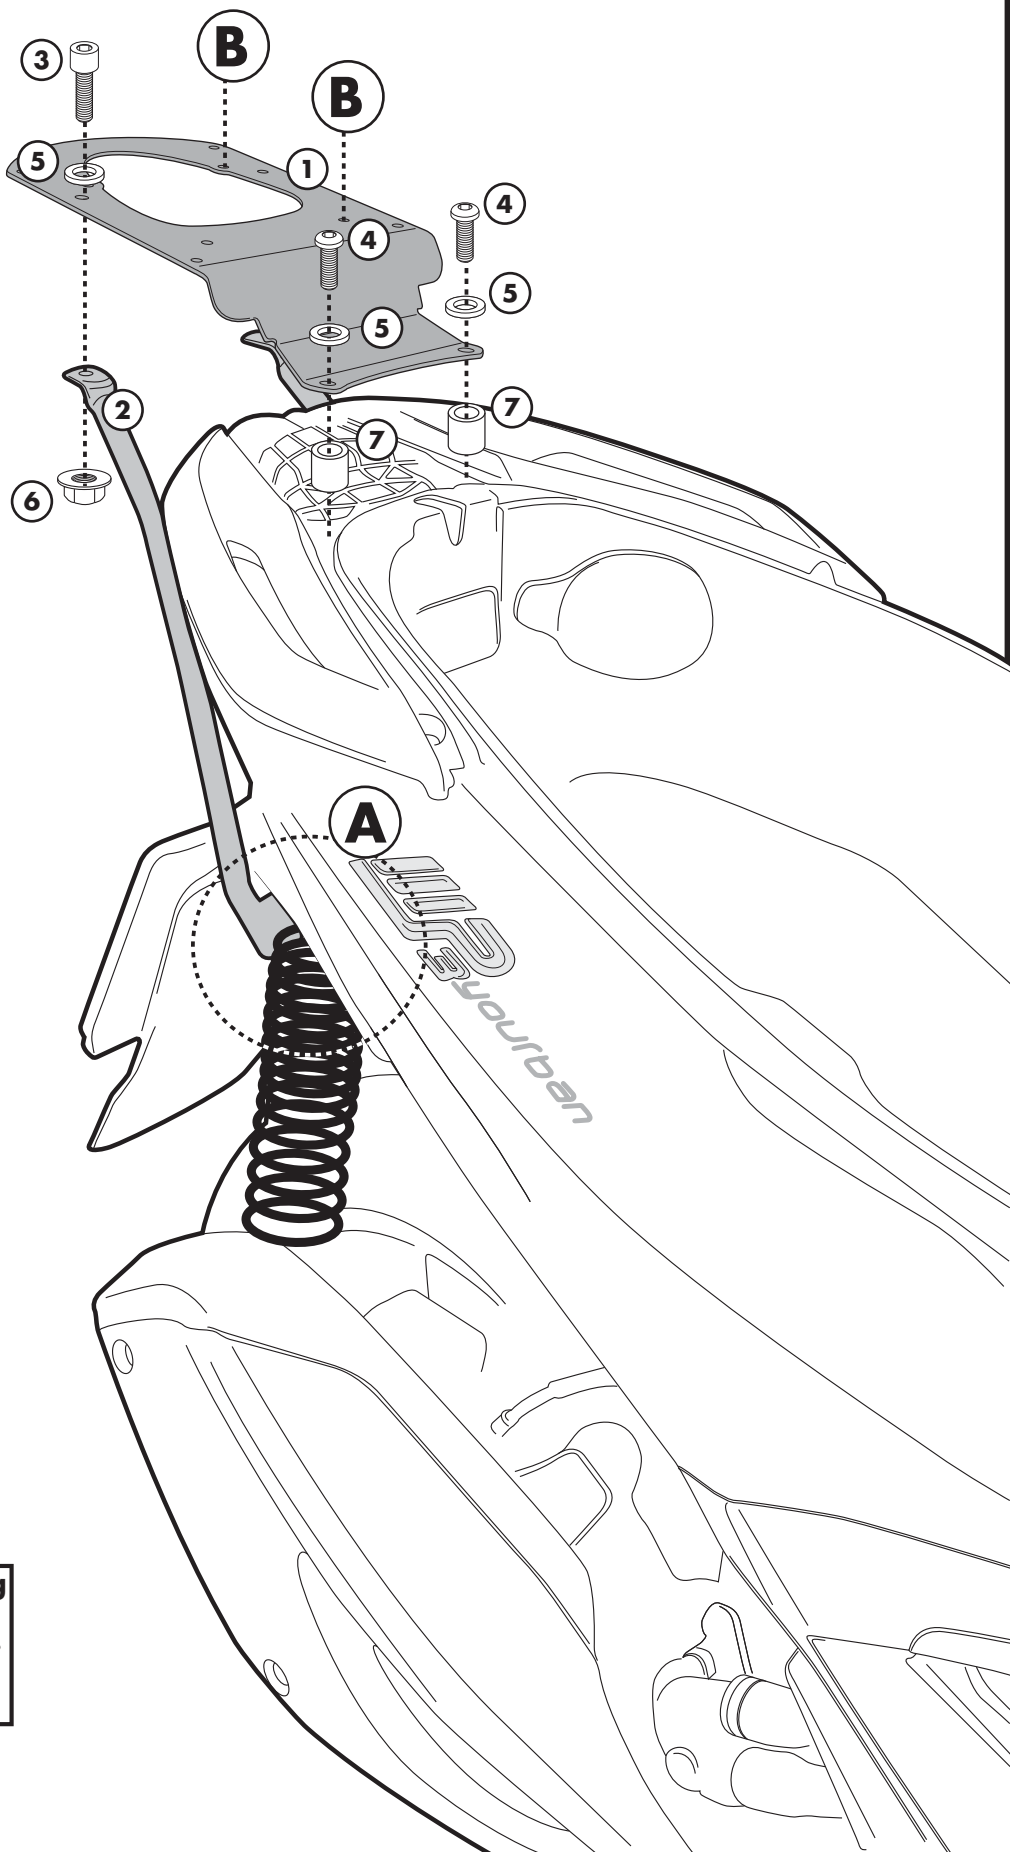

PORTAPACCO SPECIFICO - SPECIFIC HOLDER
 PORTE-PAQUET SPECIFIQUE - SPEZIFISCHER TRÄGER
 PORTA-EQUIPAJE ESPECIFICO

PIAGGIO MP3 Youruban

125-300 cc 2011

ISTRUZIONI DI MONTAGGIO - MOUNTING INSTRUCTIONS
 INSTRUCTIONS DE MONTAGE - BAUANLEITUNG - INSTRUCCIONES DE MONTAJE