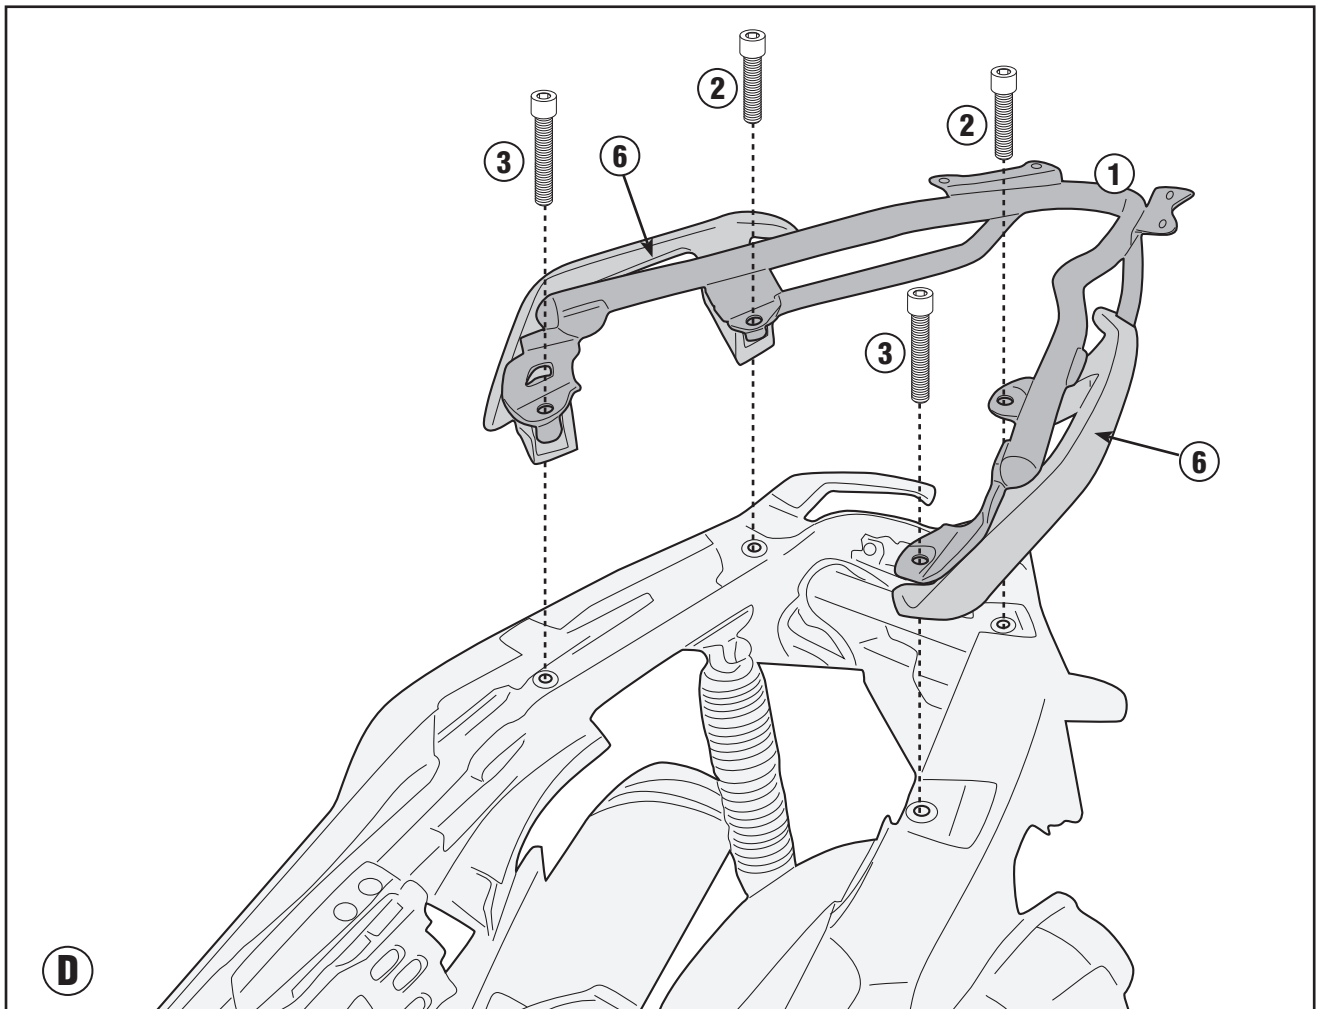

SR5130 - KR5130

PORTAPACCO SPECIFICO - SPECIFIC HOLDER - PORTE-PAQUET SPÉCIFIQUE - SPEZIFISCHER TRÄGER - PORTA-EQUIPAJE ESPECÍFICO - TRANSPORTADOR ESPECÍFICO

BMW C400X (2018/2019)

ISTRUZIONI DI MONTAGGIO - MOUNTING INSTRUCTIONS
INSTRUCTIONS DE MONTAGE - BAUANLEITUNG
INSTRUCCIONES DE MONTAJE - INSTRUÇÕES DE MONTAGEM