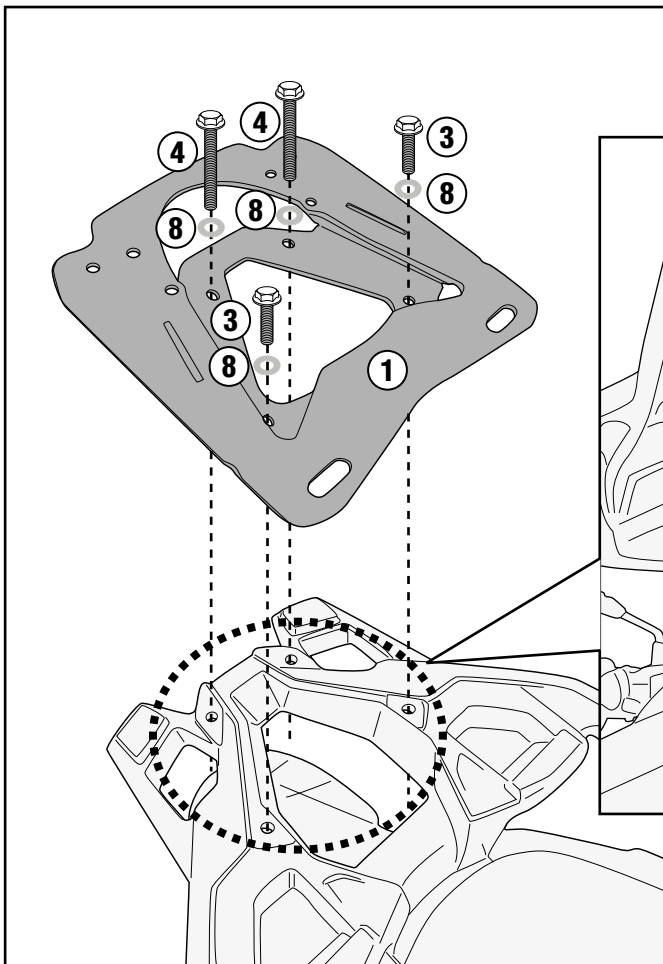

SR5126 - KR5126

PORTAPACCO SPECIFICO - SPECIFIC HOLDER - PORTE-PAQUET SPÉCIFIQUE - SPEZIFISCHER TRÄGER - PORTA-EQUIPAJE ESPECÍFICO - TRANSPORTADOR ESPECÍFICO

BMW G 310GS (2017)