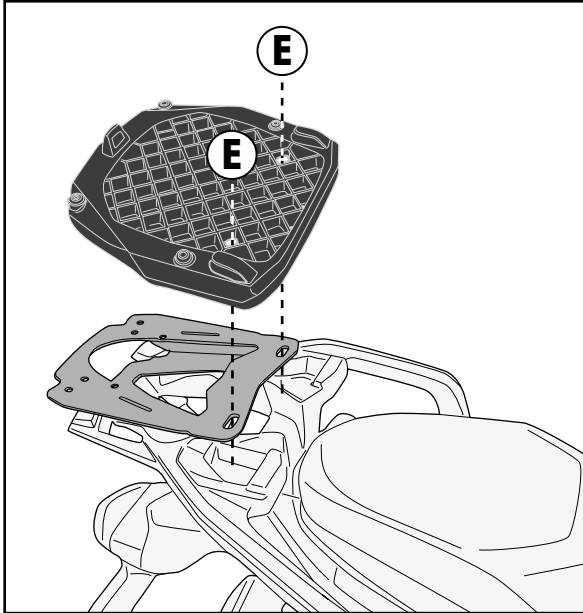

SR5126 - KR5126

PORTAPACCO SPECIFICO - SPECIFIC HOLDER - PORTE-PAQUET SPÉCIFIQUE - SPEZIFISCHER TRÄGER - PORTA-EQUIPAJE ESPECÍFICO - TRANSPORTADOR ESPECÍFICO

BMW G 310GS (2017)

E251 MONOKEY PLATE