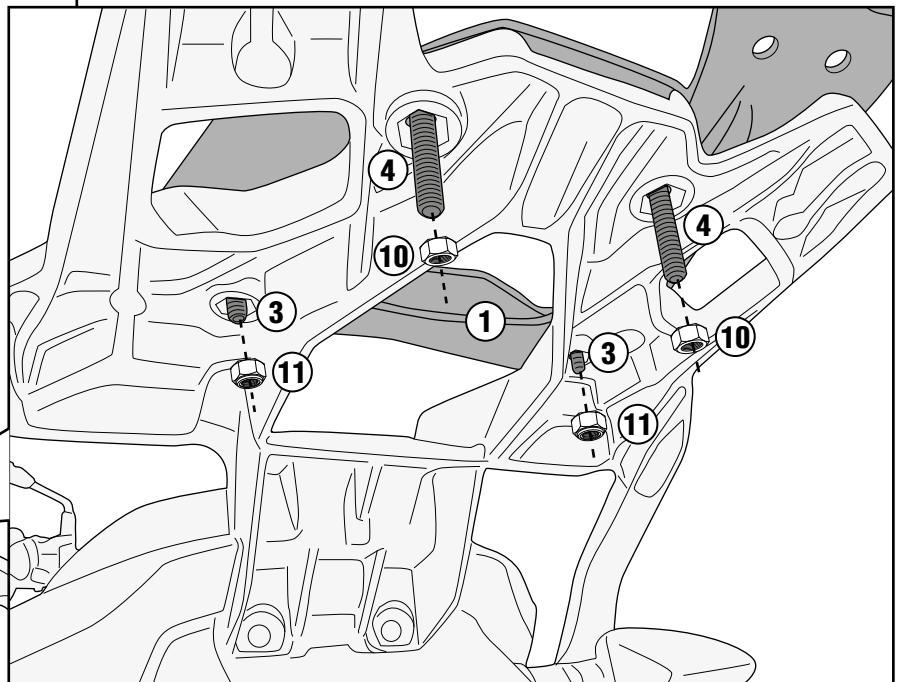

SR5126 - KR5126

PORTAPACCO SPECIFICO - SPECIFIC HOLDER - PORTE-PAQUET SPÉCIFIQUE - SPEZIFISCHER TRÄGER - PORTA-EQUIPAJE ESPECÍFICO - TRANSPORTADOR ESPECÍFICO

BMW G 310GS (2017)