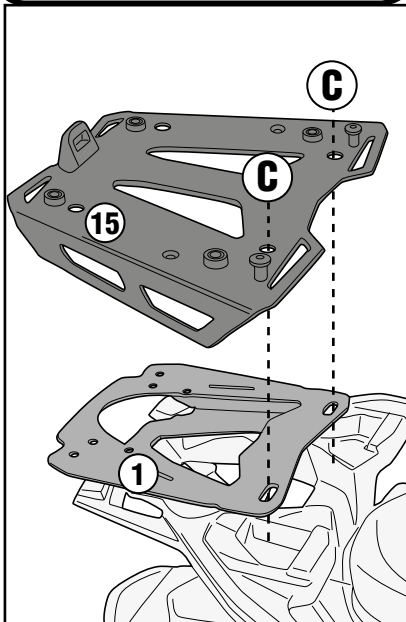

SR5126 - KR5126

PORTAPACCO SPECIFICO - SPECIFIC HOLDER - PORTE-PAQUET SPÉCIFIQUE - SPEZIFISCHER TRÄGER - PORTA-EQUIPAJE ESPECÍFICO - TRANSPORTADOR ESPECÍFICO

BMW G 310GS (2017)

M8A - M8B

M5/M5M/ M6M PLATE