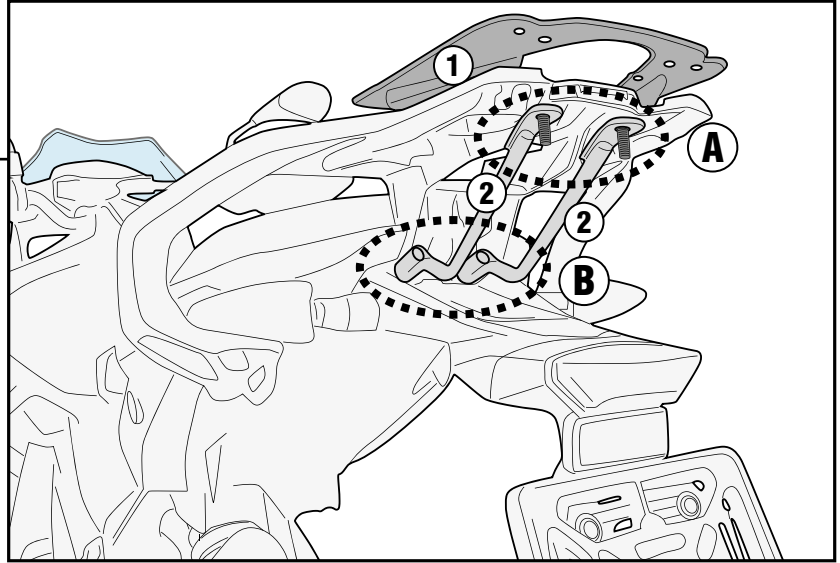

SR5126 - KR5126

PORTAPACCO SPECIFICO - SPECIFIC HOLDER - PORTE-PAQUET SPÉCIFIQUE - SPEZIFISCHER TRÄGER - PORTA-EQUIPAJE ESPECÍFICO - TRANSPORTADOR ESPECÍFICO

BMW G 310GS (2017)