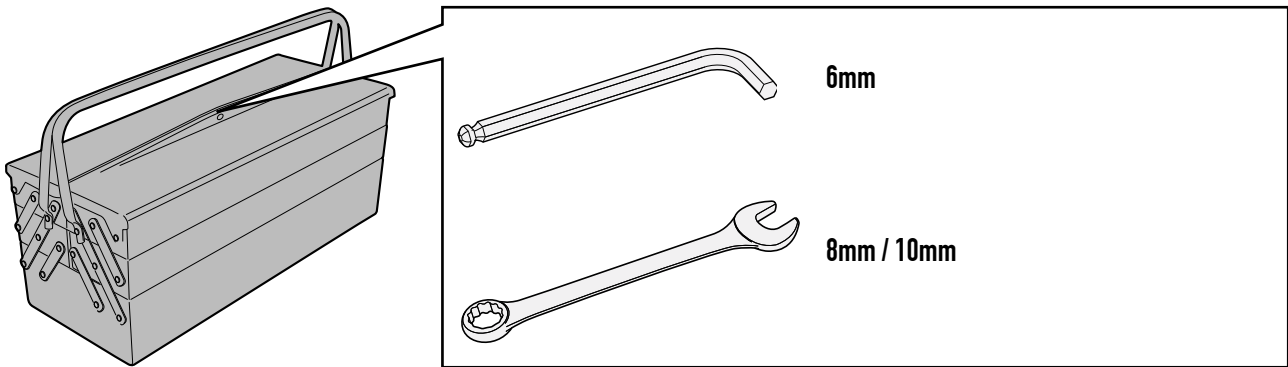

SR5126 - KR5126

PORTAPACCO SPECIFICO - SPECIFIC HOLDER - PORTE-PAQUET SPÉCIFIQUE - SPEZIFISCHER TRÄGER - PORTA-EQUIPAJE ESPECÍFICO - TRANSPORTADOR ESPECÍFICO

BMW G 310GS (2017)

N°	Descrizione	Caratteristiche	Codice	Quantità
1	Supporto superiore - Support higher Support supérieur - Halterung höher Soporte superior - Apoio superior	-	GNB2038V	1
2	Supporto inferiore - Lower support Support inférieur - Soporte inferior Untere Halterung - Suporte inferior	-	GNB2037V	2
3	Vite - Screw Vis - Schraube Tornillo - Parafuso	TECF M6X20	620TECF	2
4	Vite - Screw Vis - Schraube Tornillo - Parafuso	TECF M6X40	640TECF	2
5	Vite - Screw Vis - Schraube Tornillo - Parafuso	TCEI M8X65	865TCEI	2
6	Rondella spaccata - Split washer Scheibe - Rondelle fendue Arandela seccionada - Arruela Dentada	Ø 8	Z1060	2
7	Rondella - Washer Rondelle - Scheibe Arandela - Arruela	-	820RON	2
8	Rondella - Washer Rondelle - Scheibe Arandela - Arruela	-	6RON	4
9	Rondella - Washer Rondelle - Scheibe Arandela - Arruela	-	620RON	4
10	Dado - Bolt - Ecrou Mutter - Tuerca	Dado M6	6DADI	2
11	Dado - Bolt - Ecrou Mutter - Tuerca	Dado Autobloccante M6	6DADIAU	2
12	Dado - Bolt - Ecrou Mutter - Tuerca	Dado Autobloccante Flangiato Rilbassato M6	6DADIABFN	2
13	Distanziale - Spacer Entretoise - Distanzstueck Distanciador - Espaçador	Ø14x10 Foro 6,5mm	C14L10F6,5T	2
14	Componenti Originali - Original Parts Parties Originales - Original Bauteile Componentes Originales - Componentes Originais	-	-	-
15	Particolari Inclusi Nel Kit Viteria Della Piastra Components Included In The Fitting Kit Of The Plate Pièces Incluses Dans Le Kit De Vis De La Platine Die Einzelnen Teile Sind Bei Montagekit Der Platte Enthalten Despieces Incluidos En El Kit De Anclajes De La Parrilla Explodiu Incluído No Kit As Âncoras Da Grelha	-	-	-

SR5126 - KR5126

PORTAPACCO SPECIFICO - SPECIFIC HOLDER - PORTE-PAQUET SPÉCIFIQUE - SPEZIFISCHER TRÄGER - PORTA-EQUIPAJE ESPECÍFICO - TRANSPORTADOR ESPECÍFICO

BMW G 310GS (2017)