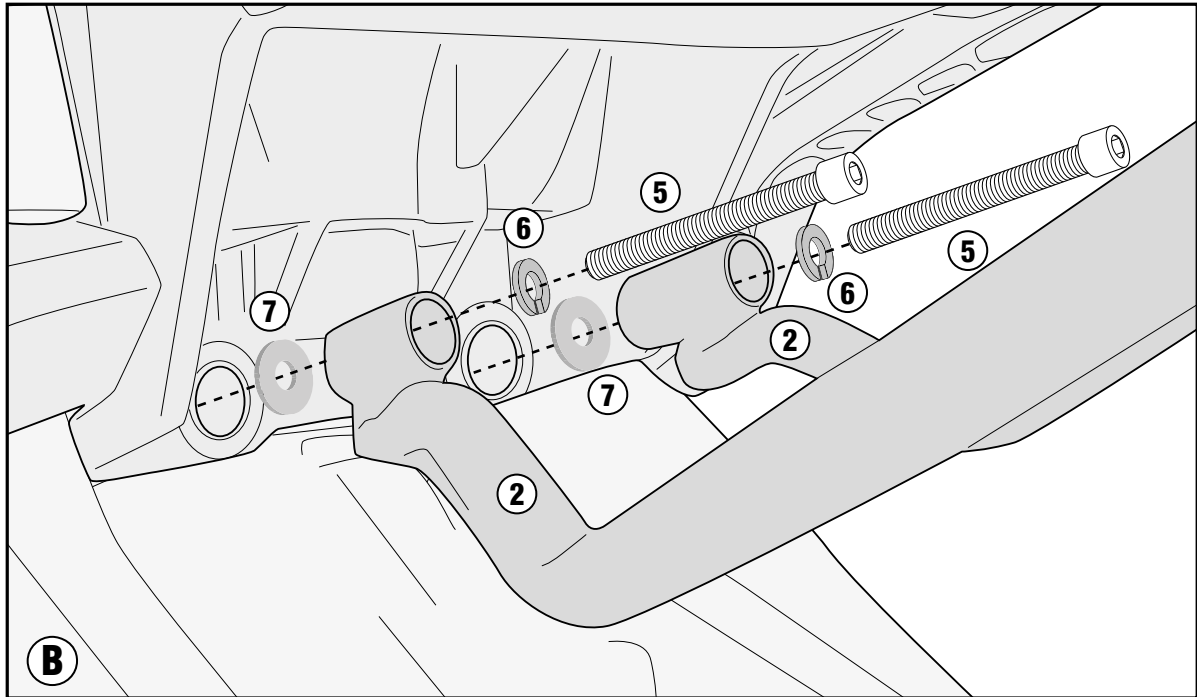

SR5126 - KR5126

PORTAPACCO SPECIFICO - SPECIFIC HOLDER - PORTE-PAQUET SPÉCIFIQUE - SPEZIFISCHER TRÄGER - PORTA-EQUIPAJE ESPECÍFICO - TRANSPORTADOR ESPECÍFICO

BMW G 310GS (2017)