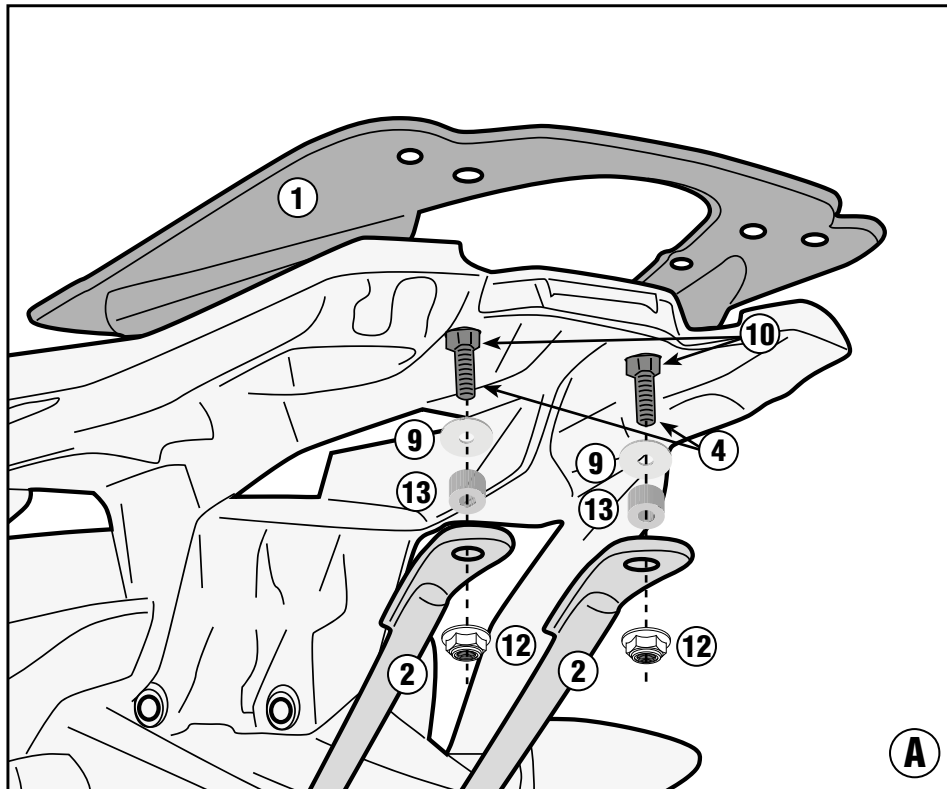

SR5126 - KR5126

PORTAPACCO SPECIFICO - SPECIFIC HOLDER - PORTE-PAQUET SPÉCIFIQUE - SPEZIFISCHER TRÄGER - PORTA-EQUIPAJE ESPECÍFICO - TRANSPORTADOR ESPECÍFICO

BMW G 310GS (2017)