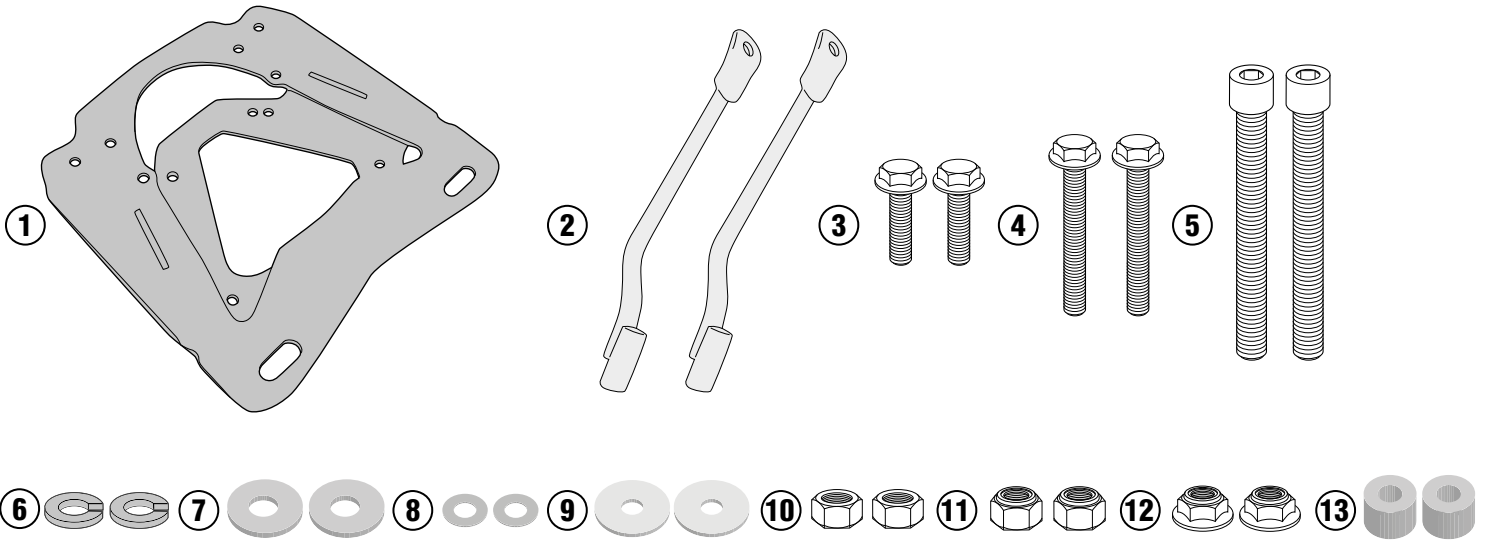

SR5126 - KR5126

PORTAPACCO SPECIFICO - SPECIFIC HOLDER - PORTE-PAQUET SPÉCIFIQUE - SPEZIFISCHER TRÄGER - PORTA-EQUIPAJE ESPECÍFICO - TRANSPORTADOR ESPECÍFICO

BMW G 310GS (2017)

N°	Descrizione	Caratteristiche	Codice	Quantità
1	Supporto superiore - Support higher Support supérieur - Halterung höher Soporte superior - Apoio superior	-	GNB2038V	1
2	Supporto inferiore - Lower support Support inférieur - Soporte inferior Untere Halterung - Suporte inferior	-	GNB2037V	2
3	Vite - Screw Vis - Schraube Tornillo - Parafuso	TECF M6X20	620TECF	2
4	Vite - Screw Vis - Schraube Tornillo - Parafuso	TECF M6X40	640TECF	2
5	Vite - Screw Vis - Schraube Tornillo - Parafuso	TCEI M8X65	865TCEI	2
6	Rondella spaccata - Split washer Scheibe - Rondelle fendue Arandela seccionada - Arruela Dentada	Ø 8	Z1060	2
7	Rondella - Washer Rondelle - Scheibe Arandela - Arruela	-	820RON	2
8	Rondella - Washer Rondelle - Scheibe Arandela - Arruela	-	6RON	4
9	Rondella - Washer Rondelle - Scheibe Arandela - Arruela	-	620RON	4
10	Dado - Bolt - Ecrou Mutter - Tuerca	Dado M6	6DADI	2
11	Dado - Bolt - Ecrou Mutter - Tuerca	Dado Autobloccante M6	6DADIAU	2
12	Dado - Bolt - Ecrou Mutter - Tuerca	Dado Autobloccante Flangiato Rilbassato M6	6DADIABFN	2
13	Distanziale - Spacer Entretoise - Distanzstueck Distanciador - Espaçador	Ø14x10 Foro 6,5mm	C14L10F6,5T	2
14	Componenti Originali - Original Parts Parties Originales - Original Bauteile Componentes Originales - Componentes Originais	-	-	-
15	Particolari Inclusi Nel Kit Viteria Della Piastra Components Included In The Fitting Kit Of The Plate Pièces Incluses Dans Le Kit De Vis De La Platine Die Einzelnen Teile Sind Bei Montagekit Der Platte Enthalten Despieces Incluidos En El Kit De Anclajes De La Parrilla Explodiu Incluído No Kit As Âncoras Da Grelha	-	-	-

SR5126 - KR5126

PORTAPACCO SPECIFICO - SPECIFIC HOLDER - PORTE-PAQUET SPÉCIFIQUE - SPEZIFISCHER TRÄGER - PORTA-EQUIPAJE ESPECÍFICO - TRANSPORTADOR ESPECÍFICO

BMW G 310GS (2017)