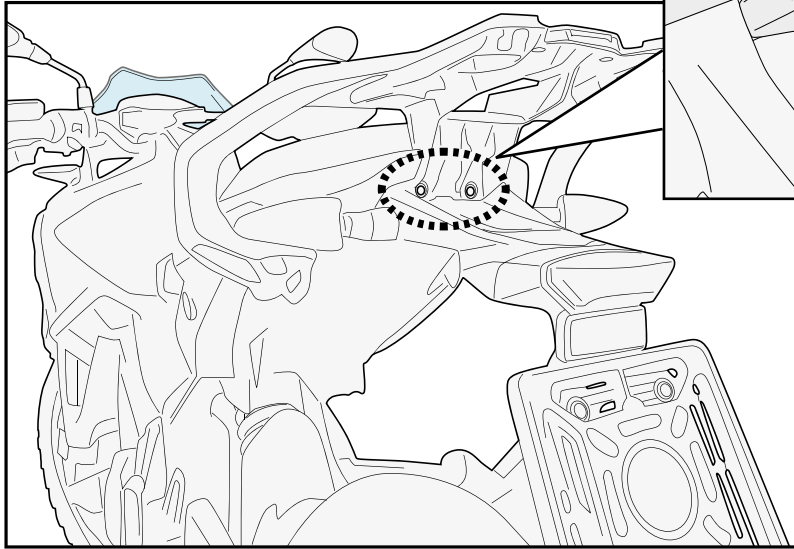

SR5126 - KR5126

PORTAPACCO SPECIFICO - SPECIFIC HOLDER - PORTE-PAQUET SPÉCIFIQUE - SPEZIFISCHER TRÄGER - PORTA-EQUIPAJE ESPECÍFICO - TRANSPORTADOR ESPECÍFICO

BMW G 310GS (2017)