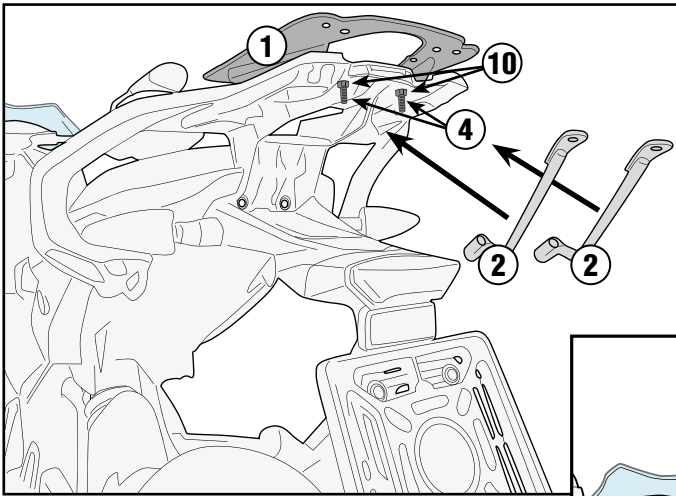

SR5126 - KR5126

PORTAPACCO SPECIFICO - SPECIFIC HOLDER - PORTE-PAQUET SPÉCIFIQUE - SPEZIFISCHER TRÄGER - PORTA-EQUIPAJE ESPECÍFICO - TRANSPORTADOR ESPECÍFICO

BMW G 310GS (2017)