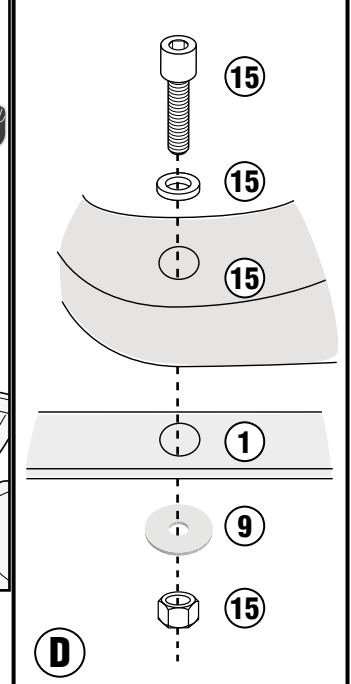

PORTAPACCO SPECIFICO - SPECIFIC HOLDER - PORTE-PAQUET SPÉCIFIQUE - SPEZIFISCHER TRÄGER - PORTA-EQUIPAJE ESPECÍFICO - TRANSPORTADOR ESPECÍFICO

BMW G 310GS (2017)

M8A - M8B

M5/M5M/ M6M PLATE

SR5126 - KR5126