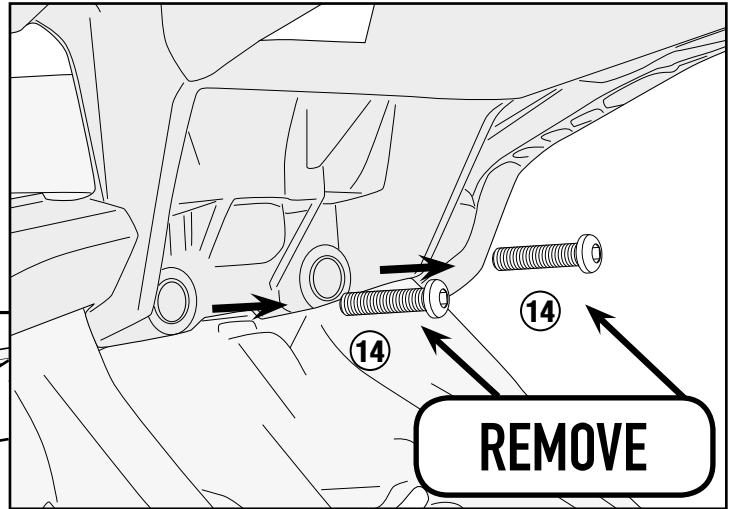

SR5126 - KR5126

PORTAPACCO SPECIFICO - SPECIFIC HOLDER - PORTE-PAQUET SPÉCIFIQUE - SPEZIFISCHER TRÄGER - PORTA-EQUIPAJE ESPECÍFICO - TRANSPORTADOR ESPECÍFICO

BMW G 310GS (2017)