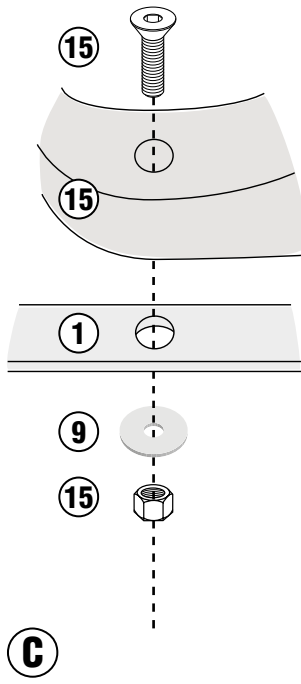

SR5126 - KR5126

PORTAPACCO SPECIFICO - SPECIFIC HOLDER - PORTE-PAQUET SPÉCIFIQUE - SPEZIFISCHER TRÄGER - PORTA-EQUIPAJE ESPECÍFICO - TRANSPORTADOR ESPECÍFICO

BMW G 310GS (2017)

M8A - M8B

M5/M5M/ M6M PLATE