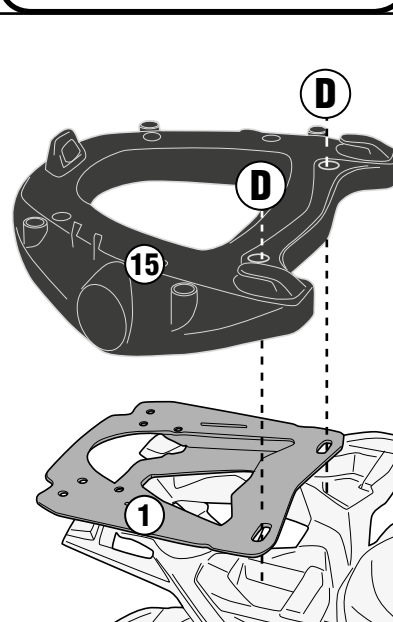

SR5126 - KR5126

PORTAPACCO SPECIFICO - SPECIFIC HOLDER - PORTE-PAQUET SPÉCIFIQUE - SPEZIFISCHER TRÄGER - PORTA-EQUIPAJE ESPECÍFICO - TRANSPORTADOR ESPECÍFICO

BMW G 310GS (2017)

N°	Descrizione	Caratteristiche	Codice	Quantità
1	Supporto superiore - Support higher Support supérieur - Halterung höher Soporte superior - Apoio superior	-	GNB2038V	1
2	Supporto inferiore - Lower support Support inférieur - Soporte inferior Untere Halterung - Suporte inferior	-	GNB2037V	2
3	Vite - Screw Vis - Schraube Tornillo - Parafuso	TECF M6X20	620TECF	2
4	Vite - Screw Vis - Schraube Tornillo - Parafuso	TECF M6X40	640TECF	2
5	Vite - Screw Vis - Schraube Tornillo - Parafuso	TCEI M8X65	865TCEI	2
6	Rondella spaccata - Split washer Scheibe - Rondelle fendue Arandela seccionada - Arruela Dentada	Ø 8	Z1060	2
7	Rondella - Washer Rondelle - Scheibe Arandela - Arruela	-	820RON	2
8	Rondella - Washer Rondelle - Scheibe Arandela - Arruela	-	6RON	4
9	Rondella - Washer Rondelle - Scheibe Arandela - Arruela	-	620RON	4
10	Dado - Bolt - Ecrou Mutter - Tuerca	Dado M6	6DADI	2
11	Dado - Bolt - Ecrou Mutter - Tuerca	Dado Autobloccante M6	6DADIAU	2
12	Dado - Bolt - Ecrou Mutter - Tuerca	Dado Autobloccante Flangiato Rilbassato M6	6DADIABFN	2
13	Distanziale - Spacer Entretoise - Distanzstueck Distanciador - Espaçador	Ø14x10 Foro 6,5mm	C14L10F6,5T	2
14	Componenti Originali - Original Parts Parties Originales - Original Bauteile Componentes Originales - Componentes Originais	-	-	-
15	Particolari Inclusi Nel Kit Viteria Della Piastra Components Included In The Fitting Kit Of The Plate Pièces Incluses Dans Le Kit De Vis De La Platine Die Einzelnen Teile Sind Bei Montagekit Der Platte Enthalten Despieces Incluidos En El Kit De Anclajes De La Parrilla Explodiu Incluído No Kit As Âncoras Da Grelha	-	-	-

PORTAPACCO SPECIFICO - SPECIFIC HOLDER - PORTE-PAQUET SPÉCIFIQUE - SPEZIFISCHER TRÄGER - PORTA-EQUIPAJE ESPECÍFICO - TRANSPORTADOR ESPECÍFICO

BMW G 310GS (2017)

M8A - M8B

M5/M5M/ M6M PLATE

SR5126 - KR5126