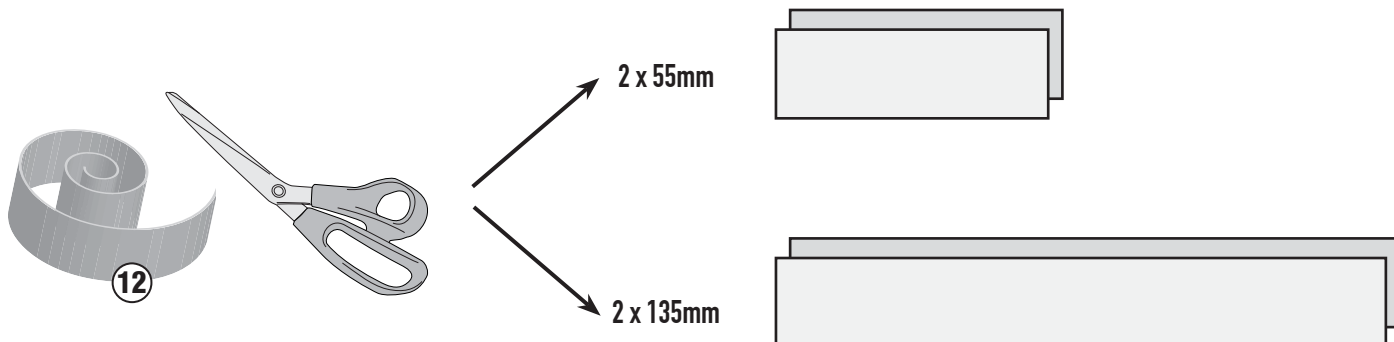

SR5109 - KR5109

PORTAPACCO SPECIFICO - SPECIFIC HOLDER - PORTE-PAQUET SPÉCIFIQUE - SPEZIFISCHER TRÄGER - PORTA-EQUIPAJE ESPECÍFICO - TRANSPORTADOR ESPECÍFICO

BMW F800GT (2013)