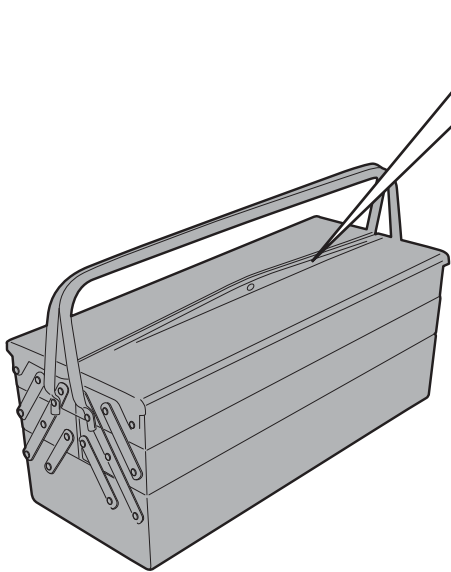

SR5109 - KR5109

PORTAPACCO SPECIFICO - SPECIFIC HOLDER - PORTE-PAQUET SPÉCIFIQUE - SPEZIFISCHER TRÄGER - PORTA-EQUIPAJE ESPECÍFICO - TRANSPORTADOR ESPECÍFICO

BMW F800GT (2013)

N°	Descrizione	Caratteristiche	Codice	Quantità	
1	Supporto - Support - Support Halterung - Soporte - Apoio	Sp. 3mm	GL2376	2 (Dx;Sx)	
2	Supporto - Support - Support Halterung - Soporte - Apoio	Sp. 3mm	GL2377	2	
3	Piastra - Plate Platine - Platte Parrilla - Grelha	Z622M	M5	1	
4	Vite - Screw Vis - Schraube Tornillo - Parafuso	TBEI M8x55	855TBEI	2	
5	Vite - Screw Vis - Schraube Tornillo - Parafuso	TCEI M6x25	625TCE	4	
6	Vite - Screw Vis - Schraube Tornillo - Parafuso	TSCEI M6x20	620TSP	2	
7	Distanziale - Spacer Entretoise - Distanzstueck Distanciador - Espaçador	Ø14x10 foro 8.5mm	V108	2	
8	Rondella - Washer Rondelle - Scheibe Arandela - Arruela	Ø6	6RON	4	
9	Rondella - Washer Rondelle - Scheibe Arandela - Arruela	Ø8	814RON	2	
10	Copriforo - Bolt Cap Cache Trou - Stopslock Tapa Agujero - Tampa do Orifício	-	Z621	6	
11	Dado - Bolt - Ecrow Mutter - Tuerca - Porca	Auto Bloccante Flangiato M6	6DADIAFLN	6	
12	Protezione Adesiva - Adhesive Protection Protection Adhesive - Schutzkleber Protección Adhesiva - Proteção Adesiva	(400x25)mm	Z1763	1	

SR5109 - KR5109

PORTAPACCO SPECIFICO - SPECIFIC HOLDER - PORTE-PAQUET SPÉCIFIQUE - SPEZIFISCHER TRÄGER - PORTA-EQUIPAJE ESPECÍFICO - TRANSPORTADOR ESPECÍFICO

BMW F800GT (2013)

SR5109 - KR5109

PORTAPACCO SPECIFICO - SPECIFIC HOLDER - PORTE-PAQUET SPÉCIFIQUE - SPEZIFISCHER TRÄGER - PORTA-EQUIPAJE ESPECÍFICO - TRANSPORTADOR ESPECÍFICO