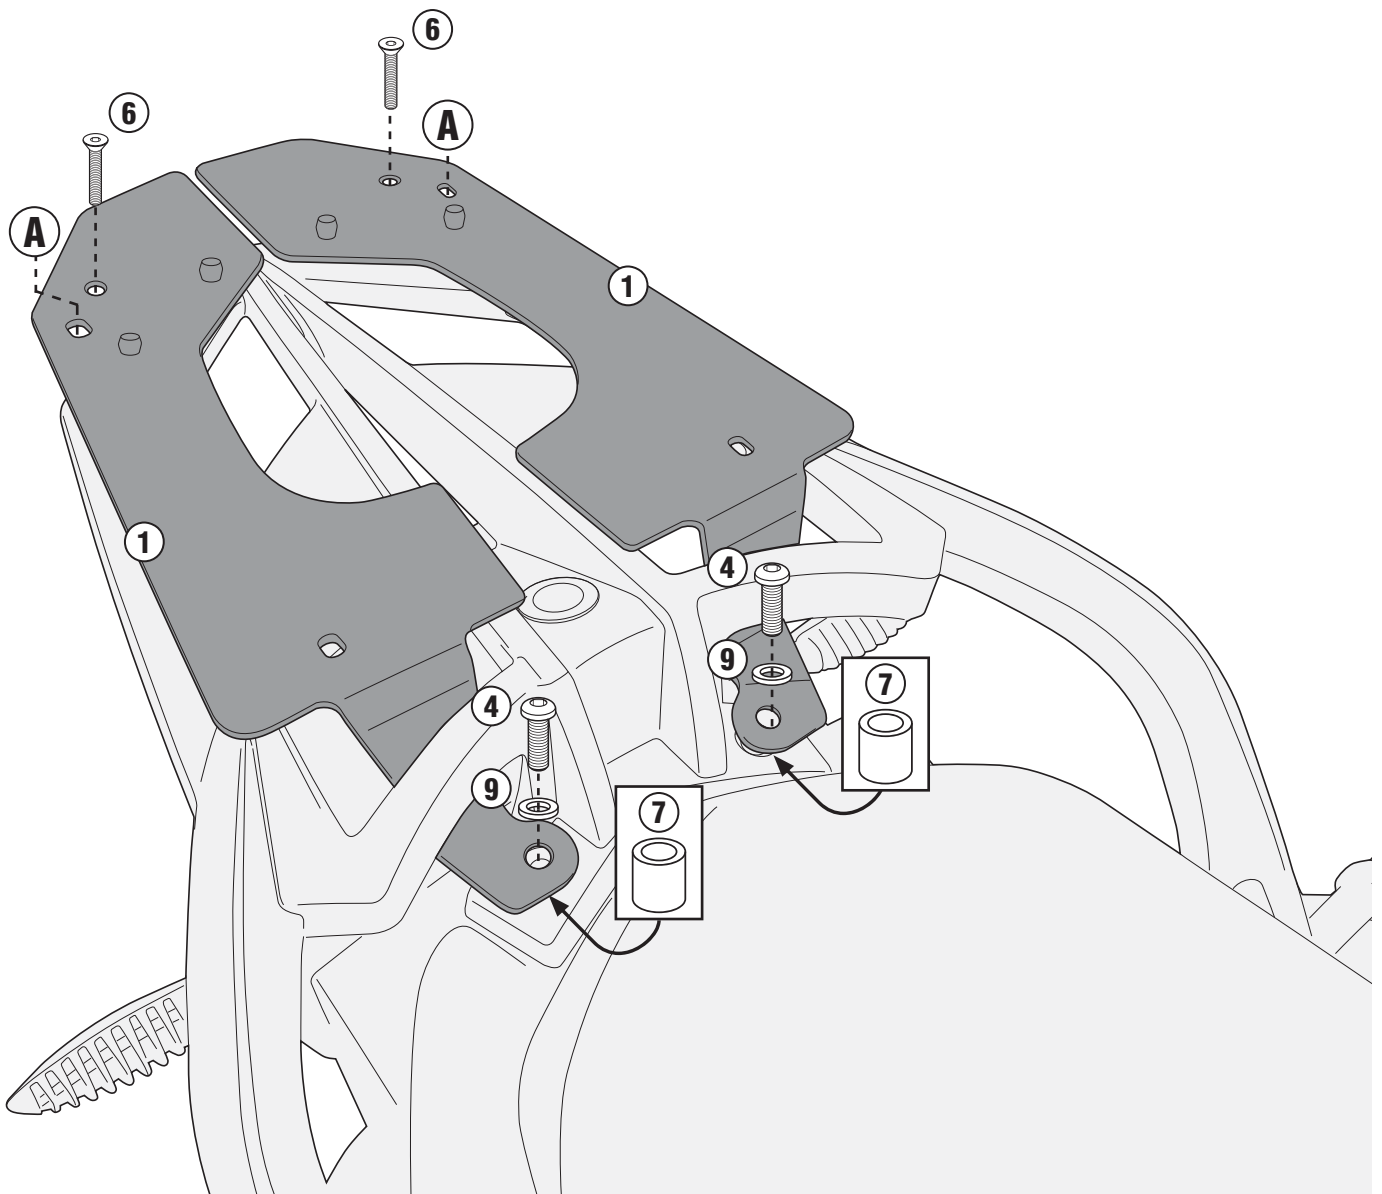

SR5109 - KR5109

PORTAPACCO SPECIFICO - SPECIFIC HOLDER - PORTE-PAQUET SPÉCIFIQUE - SPEZIFISCHER TRÄGER - PORTA-EQUIPAJE ESPECÍFICO - TRANSPORTADOR ESPECÍFICO

BMW F800GT (2013)

N°	Descrizione	Caratteristiche	Codice	Quantità	
1	Supporto - Support - Support Halterung - Soporte - Apoio	Sp. 3mm	GL2376	2 (Dx;Sx)	
2	Supporto - Support - Support Halterung - Soporte - Apoio	Sp. 3mm	GL2377	2	
3	Piastra - Plate Platine - Platte Parrilla - Grelha	Z622M	M5	1	
4	Vite - Screw Vis - Schraube Tornillo - Parafuso	TBEI M8x55	855TBEI	2	
5	Vite - Screw Vis - Schraube Tornillo - Parafuso	TCEI M6x25	625TCE	4	
6	Vite - Screw Vis - Schraube Tornillo - Parafuso	TSCEI M6x20	620TSP	2	
7	Distanziale - Spacer Entretoise - Distanzstueck Distanciador - Espaçador	Ø14x10 foro 8.5mm	V108	2	
8	Rondella - Washer Rondelle - Scheibe Arandela - Arruela	Ø6	6RON	4	
9	Rondella - Washer Rondelle - Scheibe Arandela - Arruela	Ø8	814RON	2	
10	Copriforo - Bolt Cap Cache Trou - Stopslock Tapa Agujero - Tampa do Orifício	-	Z621	6	
11	Dado - Bolt - Ecrow Mutter - Tuerca - Porca	Auto Bloccante Flangiato M6	6DADIAFLN	6	
12	Protezione Adesiva - Adhesive Protection Protection Adhesive - Schutzkleber Protección Adhesiva - Proteção Adesiva	(400x25)mm	Z1763	1	

SR5109 - KR5109

PORTAPACCO SPECIFICO - SPECIFIC HOLDER - PORTE-PAQUET SPÉCIFIQUE - SPEZIFISCHER TRÄGER - PORTA-EQUIPAJE ESPECÍFICO - TRANSPORTADOR ESPECÍFICO

BMW F800GT (2013)

SR5109 - KR5109

PORTAPACCO SPECIFICO - SPECIFIC HOLDER - PORTE-PAQUET SPÉCIFIQUE - SPEZIFISCHER TRÄGER - PORTA-EQUIPAJE ESPECÍFICO - TRANSPORTADOR ESPECÍFICO

BMW F800GT (2013)

SR5109 - KR5109

PORTAPACCO SPECIFICO - SPECIFIC HOLDER - PORTE-PAQUET SPÉCIFIQUE - SPEZIFISCHER TRÄGER - PORTA-EQUIPAJE ESPECÍFICO - TRANSPORTADOR ESPECÍFICO

BMW F800GT (2013)

ISTRUZIONI DI MONTAGGIO - MOUNTING INSTRUCTIONS
INSTRUCTIONS DE MONTAGE - BAUANLEITUNG
INSTRUCCIONES DE MONTAJE - INSTRUÇÕES DE MONTAGEM