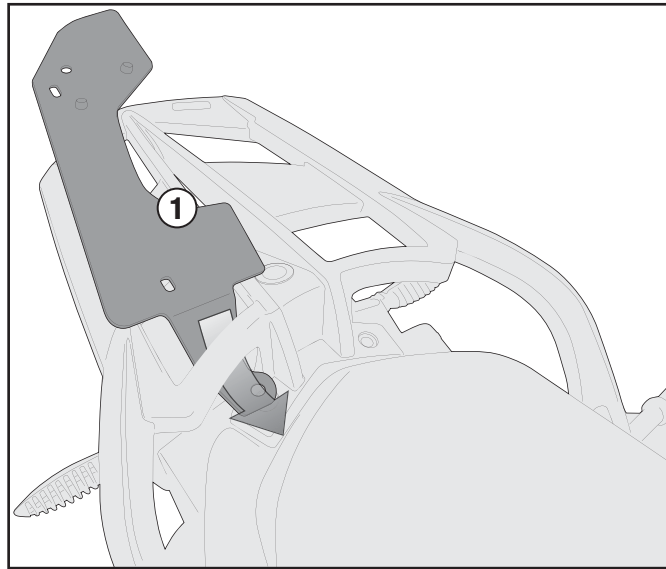

SR5109 - KR5109

PORTAPACCO SPECIFICO - SPECIFIC HOLDER - PORTE-PAQUET SPÉCIFIQUE - SPEZIFISCHER TRÄGER - PORTA-EQUIPAJE ESPECÍFICO - TRANSPORTADOR ESPECÍFICO

BMW F800GT (2013)

ISTRUZIONI DI MONTAGGIO - MOUNTING INSTRUCTIONS
INSTRUCTIONS DE MONTAGE - BAUANLEITUNG
INSTRUCCIONES DE MONTAJE - INSTRUÇÕES DE MONTAGEM