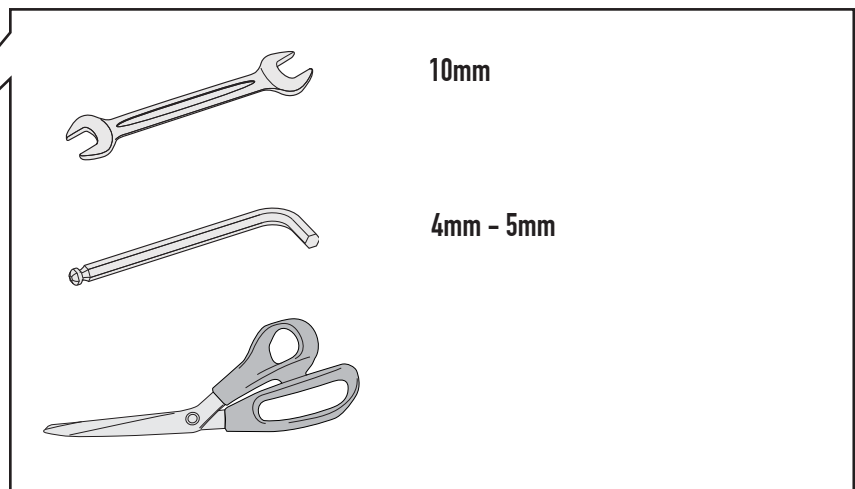

SR5109 - KR5109

PORTAPACCO SPECIFICO - SPECIFIC HOLDER - PORTE-PAQUET SPÉCIFIQUE - SPEZIFISCHER TRÄGER - PORTA-EQUIPAJE ESPECÍFICO - TRANSPORTADOR ESPECÍFICO

BMW F800GT (2013)

N°	Descrizione	Caratteristiche	Codice	Quantità	
1	Supporto - Support - Support Halterung - Soporte - Apoio	Sp. 3mm	GL2376	2 (Dx;Sx)	
2	Supporto - Support - Support Halterung - Soporte - Apoio	Sp. 3mm	GL2377	2	
3	Piastra - Plate Platine - Platte Parrilla - Grelha	Z622M	M5	1	
4	Vite - Screw Vis - Schraube Tornillo - Parafuso	TBEI M8x55	855TBEI	2	
5	Vite - Screw Vis - Schraube Tornillo - Parafuso	TCEI M6x25	625TCE	4	
6	Vite - Screw Vis - Schraube Tornillo - Parafuso	TSCEI M6x20	620TSP	2	
7	Distanziale - Spacer Entretoise - Distanzstueck Distanciador - Espaçador	Ø14x10 foro 8.5mm	V108	2	
8	Rondella - Washer Rondelle - Scheibe Arandela - Arruela	Ø6	6RON	4	
9	Rondella - Washer Rondelle - Scheibe Arandela - Arruela	Ø8	814RON	2	
10	Copriforo - Bolt Cap Cache Trou - Stopslock Tapa Agujero - Tampa do Orifício	-	Z621	6	
11	Dado - Bolt - Ecrow Mutter - Tuerca - Porca	Auto Bloccante Flangiato M6	6DADIAFLN	6	
12	Protezione Adesiva - Adhesive Protection Protection Adhesive - Schutzkleber Protección Adhesiva - Proteção Adesiva	(400x25)mm	Z1763	1	

SR5109 - KR5109

PORTAPACCO SPECIFICO - SPECIFIC HOLDER - PORTE-PAQUET SPÉCIFIQUE - SPEZIFISCHER TRÄGER - PORTA-EQUIPAJE ESPECÍFICO - TRANSPORTADOR ESPECÍFICO

BMW F800GT (2013)