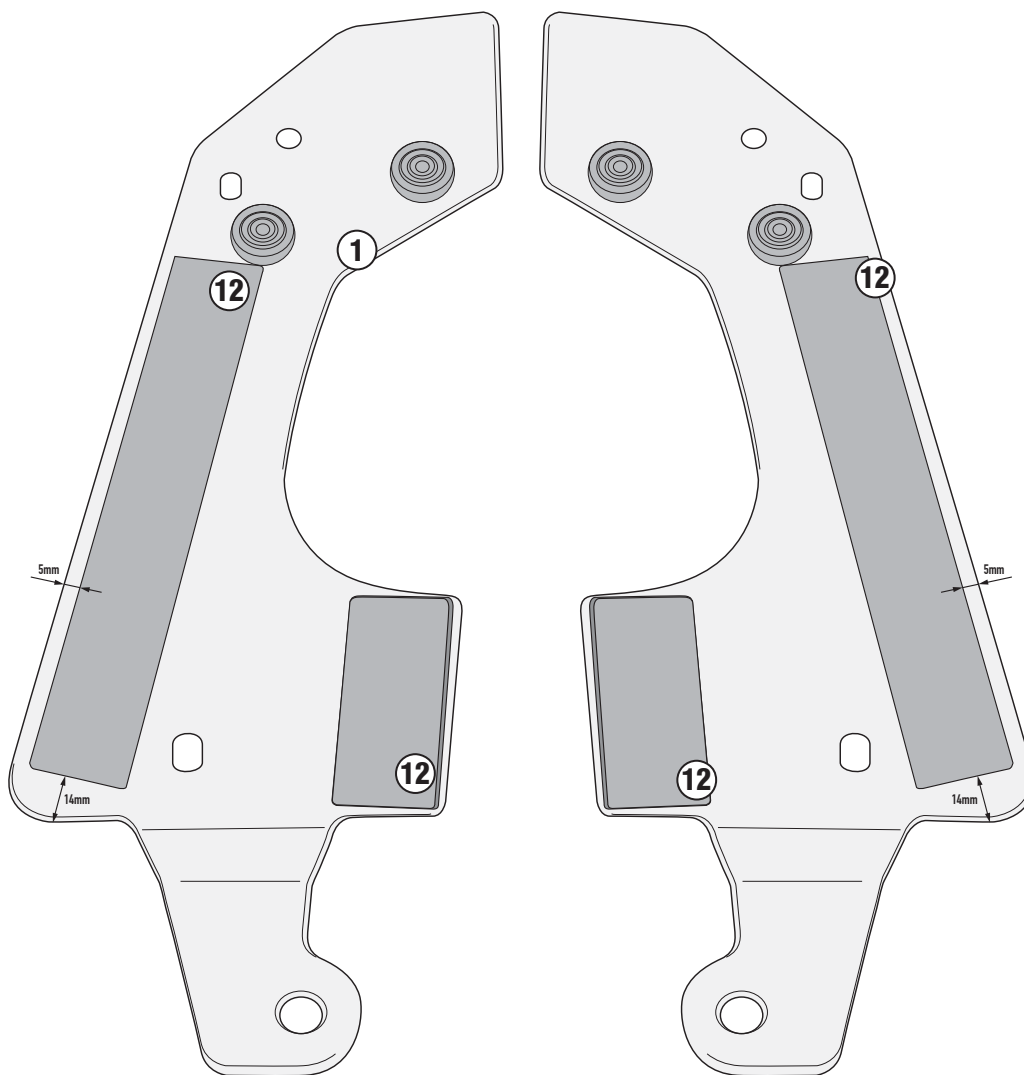

SR5109 - KR5109

PORTAPACCO SPECIFICO - SPECIFIC HOLDER - PORTE-PAQUET SPÉCIFIQUE - SPEZIFISCHER TRÄGER - PORTA-EQUIPAJE ESPECÍFICO - TRANSPORTADOR ESPECÍFICO

BMW F800GT (2013)

N°	Descrizione	Caratteristiche	Codice	Quantità	
1	Supporto - Support - Support Halterung - Soporte - Apoio	Sp. 3mm	GL2376	2 (Dx;Sx)	
2	Supporto - Support - Support Halterung - Soporte - Apoio	Sp. 3mm	GL2377	2	
3	Piastra - Plate Platine - Platte Parrilla - Grelha	Z622M	M5	1	
4	Vite - Screw Vis - Schraube Tornillo - Parafuso	TBEI M8x55	855TBEI	2	
5	Vite - Screw Vis - Schraube Tornillo - Parafuso	TCEI M6x25	625TCE	4	
6	Vite - Screw Vis - Schraube Tornillo - Parafuso	TSCEI M6x20	620TSP	2	
7	Distanziale - Spacer Entretoise - Distanzstueck Distanciador - Espaçador	Ø14x10 foro 8.5mm	V108	2	
8	Rondella - Washer Rondelle - Scheibe Arandela - Arruela	Ø6	6RON	4	
9	Rondella - Washer Rondelle - Scheibe Arandela - Arruela	Ø8	814RON	2	
10	Copriforo - Bolt Cap Cache Trou - Stopslock Tapa Agujero - Tampa do Orifício	-	Z621	6	
11	Dado - Bolt - Ecrow Mutter - Tuerca - Porca	Auto Bloccante Flangiato M6	6DADIAFLN	6	
12	Protezione Adesiva - Adhesive Protection Protection Adhesive - Schutzkleber Protección Adhesiva - Proteção Adesiva	(400x25)mm	Z1763	1	

SR5109 - KR5109

PORTAPACCO SPECIFICO - SPECIFIC HOLDER - PORTE-PAQUET SPÉCIFIQUE - SPEZIFISCHER TRÄGER - PORTA-EQUIPAJE ESPECÍFICO - TRANSPORTADOR ESPECÍFICO

BMW F800GT (2013)

SR5109 - KR5109

PORTAPACCO SPECIFICO - SPECIFIC HOLDER - PORTE-PAQUET SPÉCIFIQUE - SPEZIFISCHER TRÄGER - PORTA-EQUIPAJE ESPECÍFICO - TRANSPORTADOR ESPECÍFICO

BMW F800GT (2013)

SR5109 - KR5109

PORTAPACCO SPECIFICO - SPECIFIC HOLDER - PORTE-PAQUET SPÉCIFIQUE - SPEZIFISCHER TRÄGER - PORTA-EQUIPAJE ESPECÍFICO - TRANSPORTADOR ESPECÍFICO

BMW F800GT (2013)

ISTRUZIONI DI MONTAGGIO - MOUNTING INSTRUCTIONS
INSTRUCTIONS DE MONTAGE - BAUANLEITUNG
INSTRUCCIONES DE MONTAJE - INSTRUÇÕES DE MONTAGEM