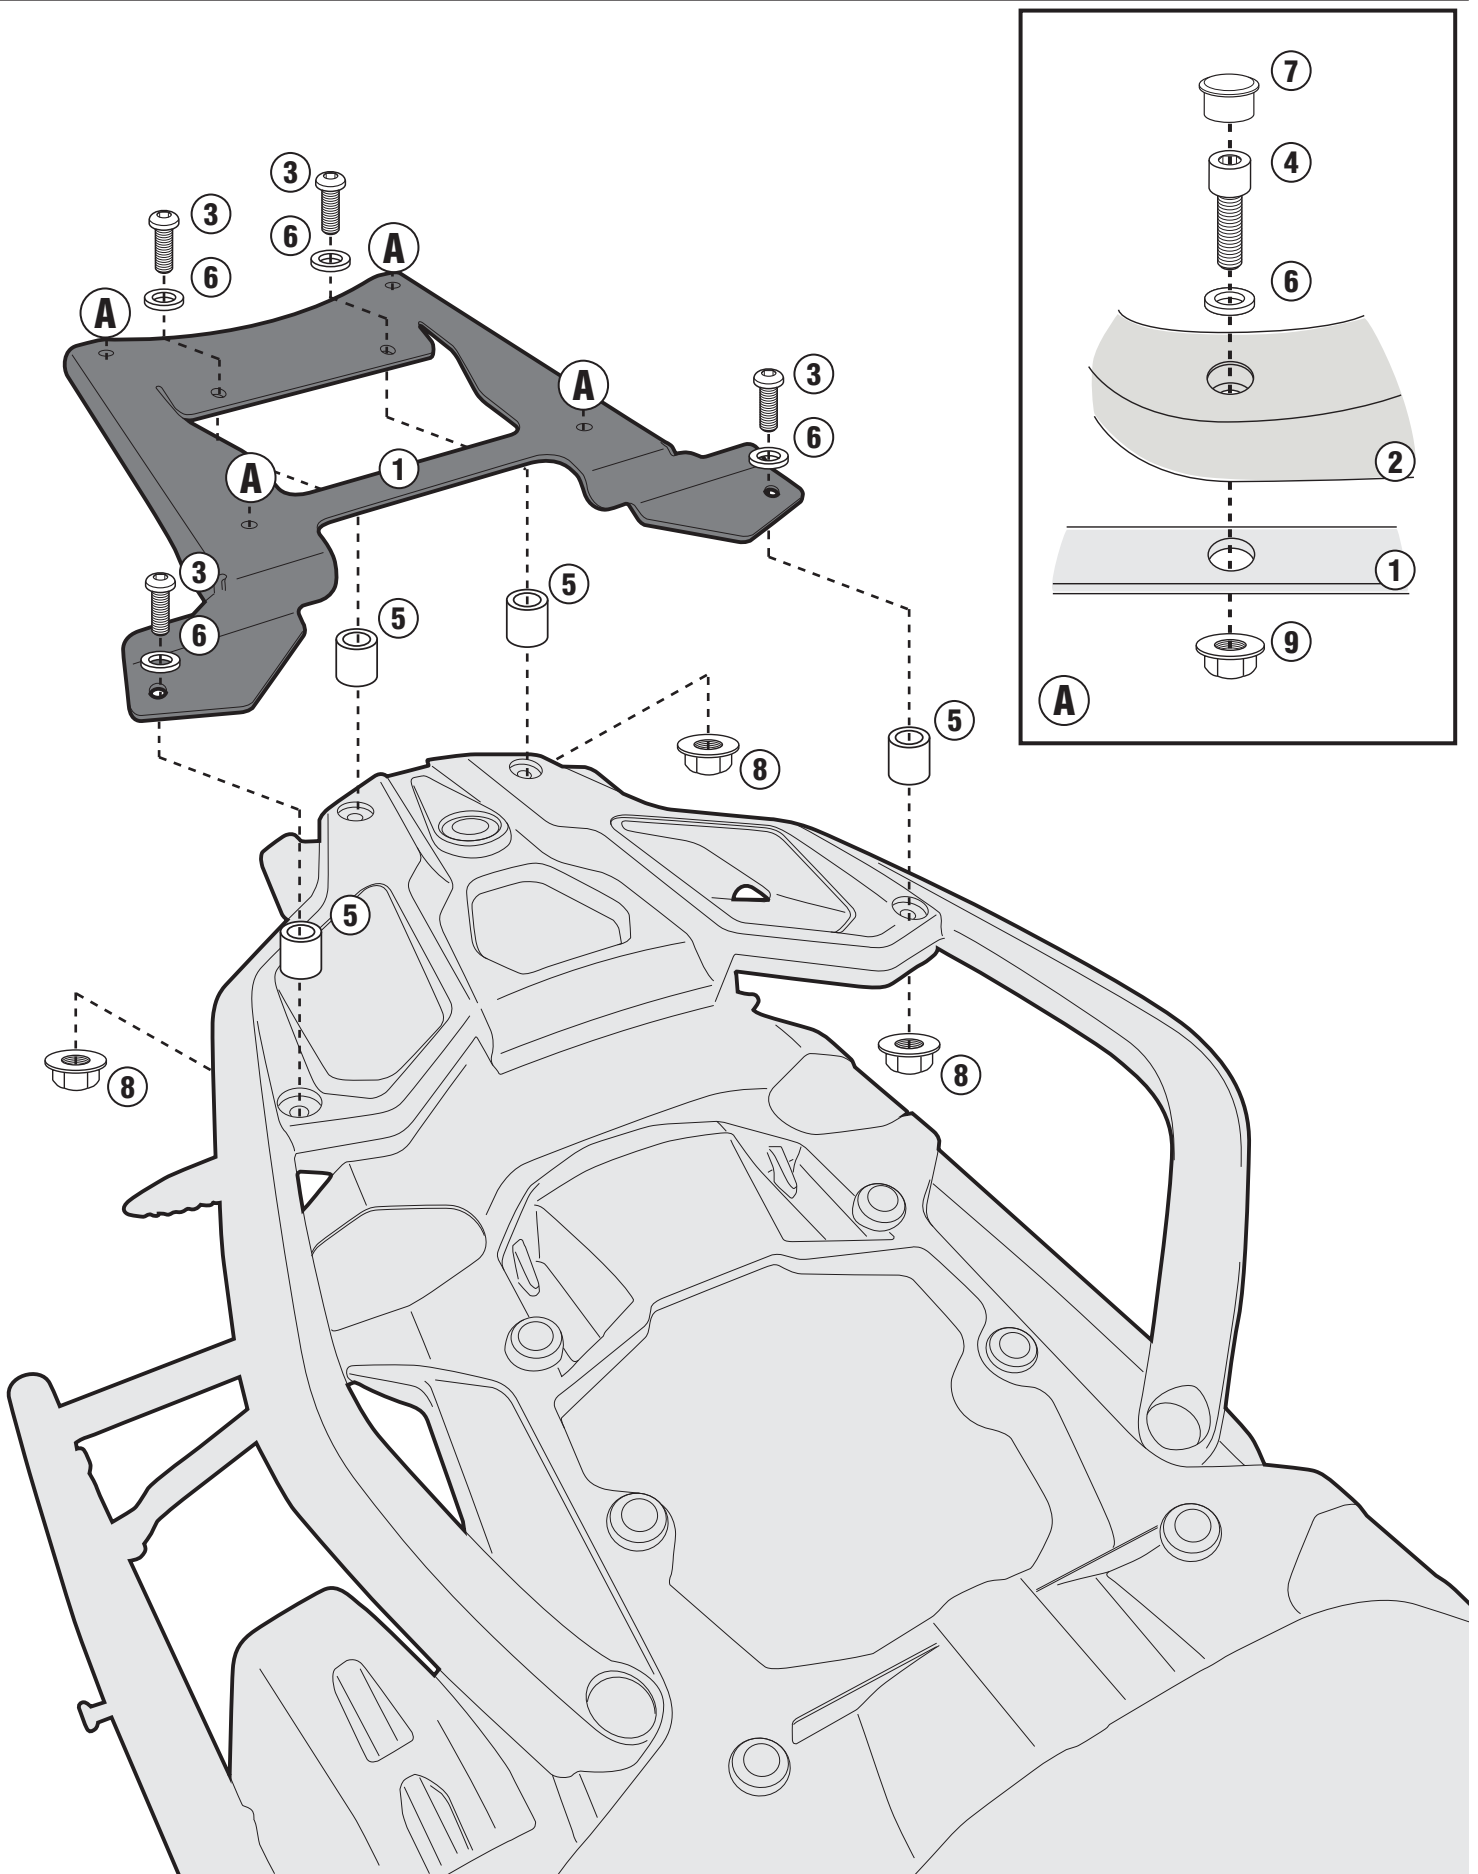

SR5108 - KR5108

PORTAPACCO SPECIFICO - SPECIFIC HOLDER - PORTE-PAQUET SPÉCIFIQUE - SPEZIFISCHER TRÄGER - PORTA-EQUIPAJE ESPECÍFICO - TRANSPORTADOR ESPECÍFICO

BMW R1200GS (2013)

ISTRUZIONI DI MONTAGGIO - MOUNTING INSTRUCTIONS
INSTRUCTIONS DE MONTAGE - BAUANLEITUNG
INSTRUCCIONES DE MONTAJE - INSTRUÇÕES DE MONTAGEM