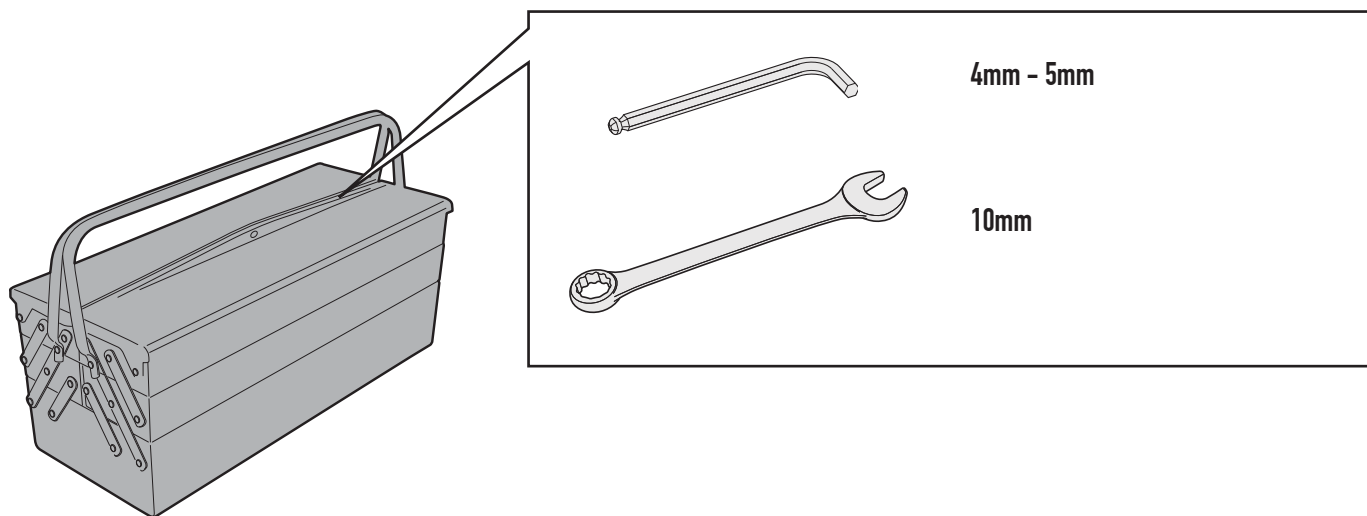

SR5108 - KR5108

PORTAPACCO SPECIFICO - SPECIFIC HOLDER - PORTE-PAQUET SPÉCIFIQUE - SPEZIFISCHER TRÄGER - PORTA-EQUIPAJE ESPECÍFICO - TRANSPORTADOR ESPECÍFICO

BMW R1200GS (2013)

N°	Descrizione	Caratteristiche	Codice	Quantità	
1	Supporto - Support - Support Halteung - Soporte - Apoio	-	GL2353	1	
2	Piastra - Plate Platine - Platte Parrilla - Grelha	-	M5	1	
3	Vite - Screw Vis - Schraube Tornillo - Parafuso	TBEI M6x40	640TBEI	4	
4	Vite - Screw Vis - Schraube Tornillo - Parafuso	TCEI M6x25	625TCE	4	
5	Distanziale - Spacer Entretoise - Distanzstueck Distanciador - Espaçador	Ø14x10 foro 6.5mm	V683	4	
6	Rondella - Washer Rondelle - Scheibe Arandela - Arruela	Ø6	6RON	8	
7	Copriforo - Bolt Cap Cache Trou - Stopslock Tapa Agujero - Tampa do Orifício		Z621	6	
8	Dado - Bolt - Ecrou Mutter - Tuerca - Porca	Auto Bloccante Flangiato Ribassato M6	6DADIABFN	4	
9	Dado - Bolt - Ecrou Mutter - Tuerca - Porca	Auto Bloccante Flangiato M6	6DADIAFLN	4	

SR5108 - KR5108

PORTAPACCO SPECIFICO - SPECIFIC HOLDER - PORTE-PAQUET SPÉCIFIQUE - SPEZIFISCHER TRÄGER - PORTA-EQUIPAJE ESPECÍFICO - TRANSPORTADOR ESPECÍFICO

BMW R1200GS (2013)

SR5108 - KR5108

PORTAPACCO SPECIFICO - SPECIFIC HOLDER - PORTE-PAQUET SPÉCIFIQUE - SPEZIFISCHER TRÄGER - PORTA-EQUIPAJE ESPECÍFICO - TRANSPORTADOR ESPECÍFICO