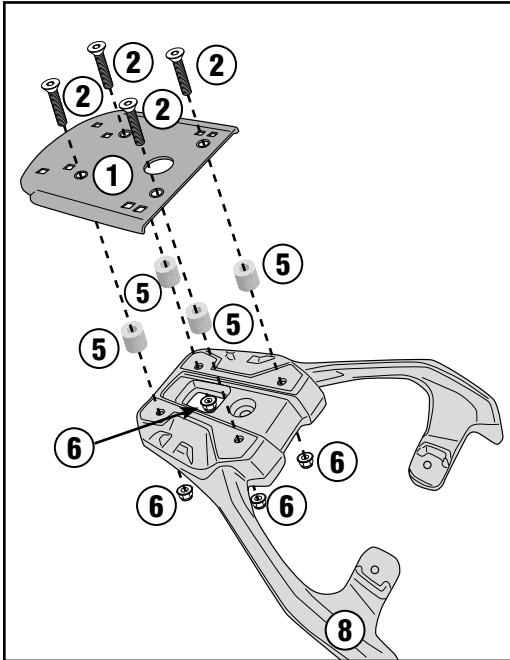

SR3116-KR3116

PORTAPACCO SPECIFICO - SPECIFIC HOLDER - PORTE-PAQUET SPECIFIQUE - SPEZIFISCHER TRÄGER - PORTA-EQUIPAJE ESPECÍFICO - TRANSPORTADOR ESPECÍFICO

SUZUKI V-STROM 250 (2018)