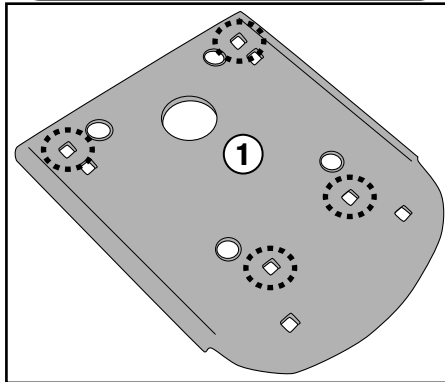

## SUZUKI V-STROM 250 (2018)

N°	Descrizione	Caratteristiche	Codice	Quantità
1	Supporto - Support - Support Halterung - Soporte - Apoio	-	GL3766V	1
2	Vite - Screw Vis - Schraube Tornillo - Parafuso	TSP M8x30	830TSP	4
3	Vite - Screw Vis - Schraube Tornillo - Parafuso	TCEI M6x20	620TCEI	4
4	Rondella spaccata - Split washer Scheibe - Rondelle fendue Arandela seccionada - Arruela Dentada	Ø6	Z1063	4
5	Distanziale - Spacer Entretoise - Distanzstueck Distanciador - Espaçador	Ø22X12 Foro 10,5mm	C22L12F10,5T	4
6	Dado - Bolt Ecrou - Mutter Tuerca - Porca	Dado Autobloccante Flangiato M8	8DADIFN	4
7	Dado a Gabbia - Cage Nut Écrou Cage - Tuerca Jaula Halterung für Mutter - Porca Especial	Dado a gabbia M6	6DADIGB	4
8	Componenti Originali - Original Parts Parties Originales - Original Bauteile Componentes Originales - Componentes Originais	-	-	-
9	Particolari Inclusi Nel Kit Viteria Della Piastra Components Included In The Fitting Kit Of The Plate Pièces Incluses Dans Le Kit De Vis De La Platine Die Einzelnen Teile Sind Bei Montagekit Der Platte Enthalten Despieces Incluidos En El Kit De Anclajes De La Parrilla	-	-	-

# SR3116-KR3116

PORTAPACCO SPECIFICO - SPECIFIC HOLDER - PORTE-PAQUET SPÉCIFIQUE - SPEZIFISCHER TRÄGER - PORTA-EQUIPAJE ESPECÍFICO - TRANSPORTADOR ESPECÍFICO

## SUZUKI V-STROM 250 (2018)

**E251 MONOKEY PLATE**

**Z113 MONOLOCK PLATE**

**RIGHT POSITION**

**WRONG POSITION**