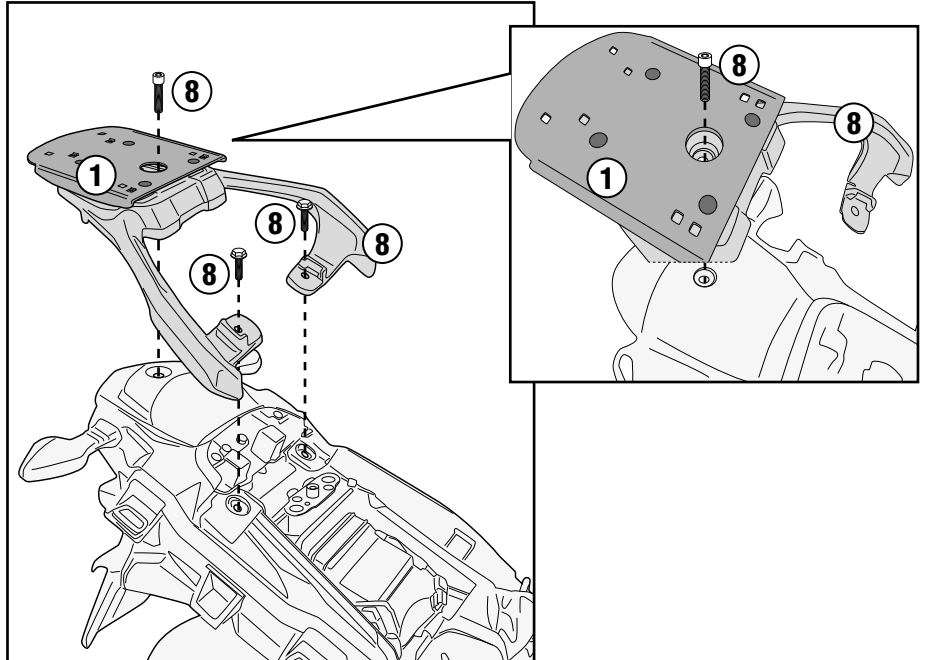

SR3116-KR3116

PORTAPACCO SPECIFICO - SPECIFIC HOLDER - PORTE-PAQUET SPECIFIQUE - SPEZIFISCHER TRÄGER - PORTA-EQUIPAJE ESPECÍFICO - TRANSPORTADOR ESPECÍFICO

SUZUKI V-STROM 250 (2018)