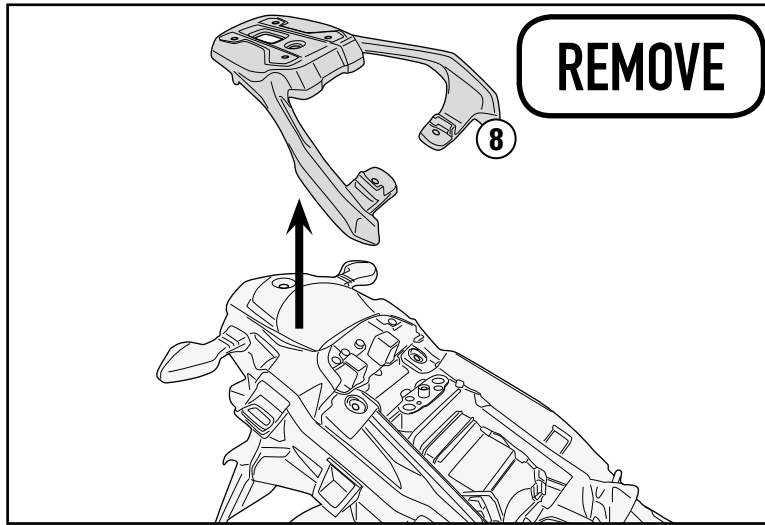

SR3116-KR3116

PORTAPACCO SPECIFICO - SPECIFIC HOLDER - PORTE-PAQUET SPÉCIFIQUE - SPEZIFISCHER TRÄGER - PORTA-EQUIPAJE ESPECÍFICO - TRANSPORTADOR ESPECÍFICO

SUZUKI V-STROM 250 (2018)