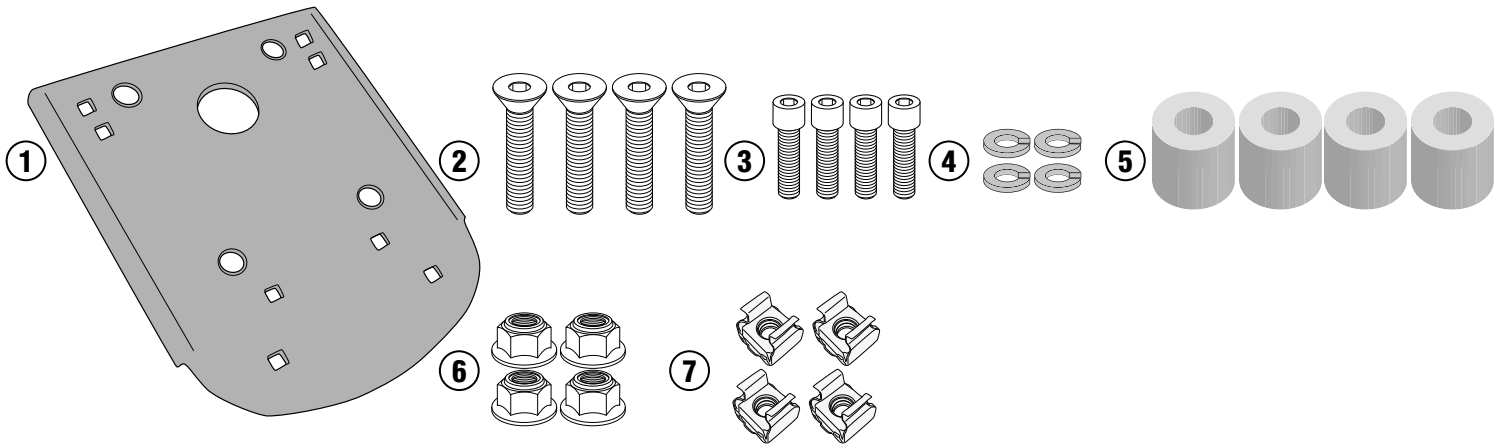

SR3116-KR3116

PORTAPACCO SPECIFICO - SPECIFIC HOLDER - PORTE-PAQUET SPÉCIFIQUE - SPEZIFISCHER TRÄGER - PORTA-EQUIPAJE ESPECÍFICO - TRANSPORTADOR ESPECÍFICO

SUZUKI V-STROM 250 (2018)

N°	Descrizione	Caratteristiche	Codice	Quantità
1	Supporto - Support - Support Halterung - Soporte - Apoio	-	GL3766V	1
2	Vite - Screw Vis - Schraube Tornillo - Parafuso	TSP M8x30	830TSP	4
3	Vite - Screw Vis - Schraube Tornillo - Parafuso	TCEI M6x20	620TCEI	4
4	Rondella spaccata - Split washer Scheibe - Rondelle fendue Arandela seccionada - Arruela Dentada	Ø6	Z1063	4
5	Distanziale - Spacer Entretoise - Distanzstueck Distanciador - Espaçador	Ø22X12 Foro 10,5mm	C22L12F10,5T	4
6	Dado - Bolt Ecrou - Mutter Tuerca - Porca	Dado Autobloccante Flangiato M8	8DADIFN	4
7	Dado a Gabbia - Cage Nut Écrou Cage - Tuerca Jaula Halterung für Mutter - Porca Especial	Dado a gabbia M6	6DADIGB	4
8	Componenti Originali - Original Parts Parties Originales - Original Bauteile Componentes Originales - Componentes Originais	-	-	-
9	Particolari Inclusi Nel Kit Viteria Della Piastra Components Included In The Fitting Kit Of The Plate Pièces Incluses Dans Le Kit De Vis De La Platine Die Einzelnen Teile Sind Bei Montagekit Der Platte Enthalten Despieces Incluidos En El Kit De Anclajes De La Parrilla	-	-	-

SR3116-KR3116

PORTAPACCO SPECIFICO - SPECIFIC HOLDER - PORTE-PAQUET SPÉCIFIQUE - SPEZIFISCHER TRÄGER - PORTA-EQUIPAJE ESPECÍFICO - TRANSPORTADOR ESPECÍFICO

SUZUKI V-STROM 250 (2018)