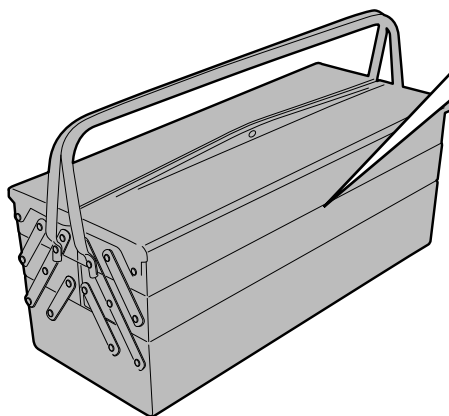

SR3116-KR3116

PORTAPACCO SPECIFICO - SPECIFIC HOLDER - PORTE-PAQUET SPÉCIFIQUE - SPEZIFISCHER TRÄGER - PORTA-EQUIPAJE ESPECÍFICO - TRANSPORTADOR ESPECÍFICO

SUZUKI V-STROM 250 (2018)

N°	Descrizione	Caratteristiche	Codice	Quantità
1	Supporto - Support - Support Halterung - Soporte - Apoio	-	GL3766V	1
2	Vite - Screw Vis - Schraube Tornillo - Parafuso	TSP M8x30	830TSP	4
3	Vite - Screw Vis - Schraube Tornillo - Parafuso	TCEI M6x20	620TCEI	4
4	Rondella spaccata - Split washer Scheibe - Rondelle fendue Arandela seccionada - Arruela Dentada	Ø6	Z1063	4
5	Distanziale - Spacer Entretoise - Distanzstueck Distanciador - Espaçador	Ø22X12 Foro 10,5mm	C22L12F10,5T	4
6	Dado - Bolt Ecrou - Mutter Tuerca - Porca	Dado Autobloccante Flangiato M8	8DADIFN	4
7	Dado a Gabbia - Cage Nut Écrou Cage - Tuerca Jaula Halterung für Mutter - Porca Especial	Dado a gabbia M6	6DADIGB	4
8	Componenti Originali - Original Parts Parties Originales - Original Bauteile Componentes Originales - Componentes Originais	-	-	-
9	Particolari Inclusi Nel Kit Viteria Della Piastra Components Included In The Fitting Kit Of The Plate Pièces Incluses Dans Le Kit De Vis De La Platine Die Einzelnen Teile Sind Bei Montagekit Der Platte Enthalten Despieces Incluidos En El Kit De Anclajes De La Parrilla	-	-	-

SR3116-KR3116

PORTAPACCO SPECIFICO - SPECIFIC HOLDER - PORTE-PAQUET SPÉCIFIQUE - SPEZIFISCHER TRÄGER - PORTA-EQUIPAJE ESPECÍFICO - TRANSPORTADOR ESPECÍFICO

SUZUKI V-STROM 250 (2018)