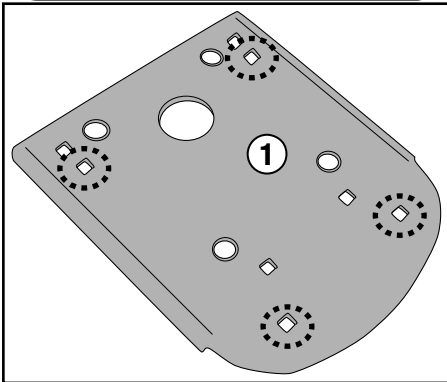

## SUZUKI V-STROM 250 (2018)

N°	Descrizione	Caratteristiche	Codice	Quantità
1	Supporto - Support - Support Halterung - Soporte - Apoio	-	GL3766V	1
2	Vite - Screw Vis - Schraube Tornillo - Parafuso	TSP M8x30	830TSP	4
3	Vite - Screw Vis - Schraube Tornillo - Parafuso	TCEI M6x20	620TCEI	4
4	Rondella spaccata - Split washer Scheibe - Rondelle fendue Arandela seccionada - Arruela Dentada	Ø6	Z1063	4
5	Distanziale - Spacer Entretoise - Distanzstueck Distanciador - Espaçador	Ø22X12 Foro 10,5mm	C22L12F10,5T	4
6	Dado - Bolt Ecrou - Mutter Tuerca - Porca	Dado Autobloccante Flangiato M8	8DADIFN	4
7	Dado a Gabbia - Cage Nut Écrou Cage - Tuerca Jaula Halterung für Mutter - Porca Especial	Dado a gabbia M6	6DADIGB	4
8	Componenti Originali - Original Parts Parties Originales - Original Bauteile Componentes Originales - Componentes Originais	-	-	-
9	Particolari Inclusi Nel Kit Viteria Della Piastra Components Included In The Fitting Kit Of The Plate Pièces Incluses Dans Le Kit De Vis De La Platine Die Einzelnen Teile Sind Bei Montagekit Der Platte Enthalten Despieces Incluidos En El Kit De Anclajes De La Parrilla	-	-	-

# SR3116-KR3116

PORTAPACCO SPECIFICO - SPECIFIC HOLDER - PORTE-PAQUET SPÉCIFIQUE - SPEZIFISCHER TRÄGER - PORTA-EQUIPAJE ESPECÍFICO - TRANSPORTADOR ESPECÍFICO

## SUZUKI V-STROM 250 (2018)

**E251 MONOKEY PLATE**

**Z113 MONOLOCK PLATE**

**RIGHT POSITION**

**WRONG POSITION**