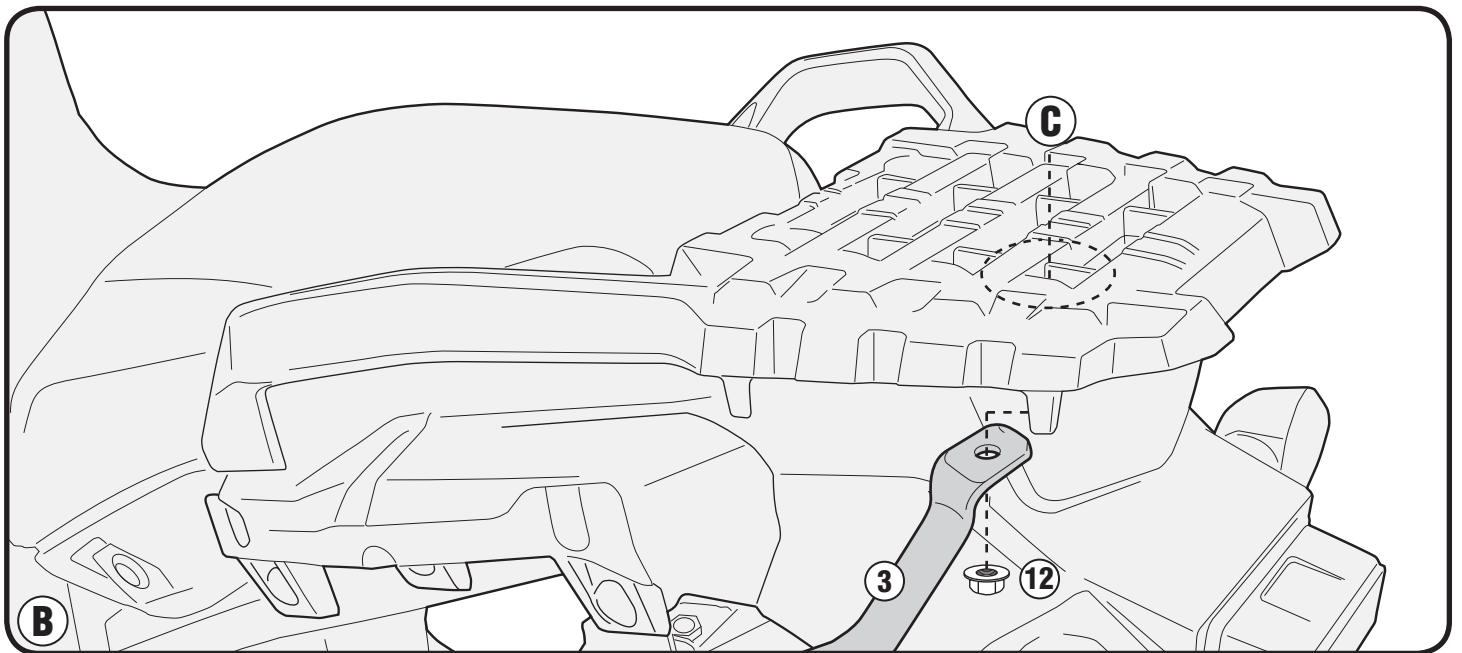

SR3112 - KR3112

PORTAPACCO SPECIFICO - SPECIFIC HOLDER - PORTE-PAQUET SPÉCIFIQUE - SPEZIFISCHER TRÄGER - PORTA-EQUIPAJE ESPECÍFICO - TRANSPORTADOR ESPECÍFICO

SUZUKI DL650 V-STROM (2017)