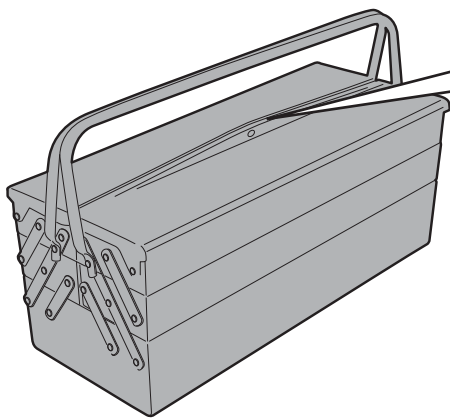

SR3112 - KR3112

PORTAPACCO SPECIFICO - SPECIFIC HOLDER - PORTE-PAQUET SPÉCIFIQUE - SPEZIFISCHER TRÄGER - PORTA-EQUIPAJE ESPECÍFICO - TRANSPORTADOR ESPECÍFICO

SUZUKI DL650 V-STROM (2017)

9	Distanziale - Spacer Entretoise - Distanzstueck Distanciador - Espaçador	Ø20x12,5 Foro 9mm	C20L12,5F9T	2	
10	Distanziale - Spacer Entretoise - Distanzstueck Distanciador - Espaçador	Ø22x20 Foro 70,5mm	C22L20F10,5T	4	
11	Dado - Bolt - Ecou Mutter - Tuerca - Porca	Auto Bloccante Flangiato M6	6DADIABFN	2	
12	Dado - Bolt - Ecou Mutter - Tuerca - Porca	Dado Auto Bloccante Flangiato Ribassato M8	8DADIFN	2	
13	Particolari Inclusi Nel Kit Viteria Della Piastra Components Included In The Fitting Kit Of The Plate Pièces Incluses Dans Le Kit De Vis De La Platine Die Einzelnen Teile Sind Bei Montagekit Der Platte Enthalten Despieces Incluidos En El Kit De Anclajes De La Parrilla	-	-	-