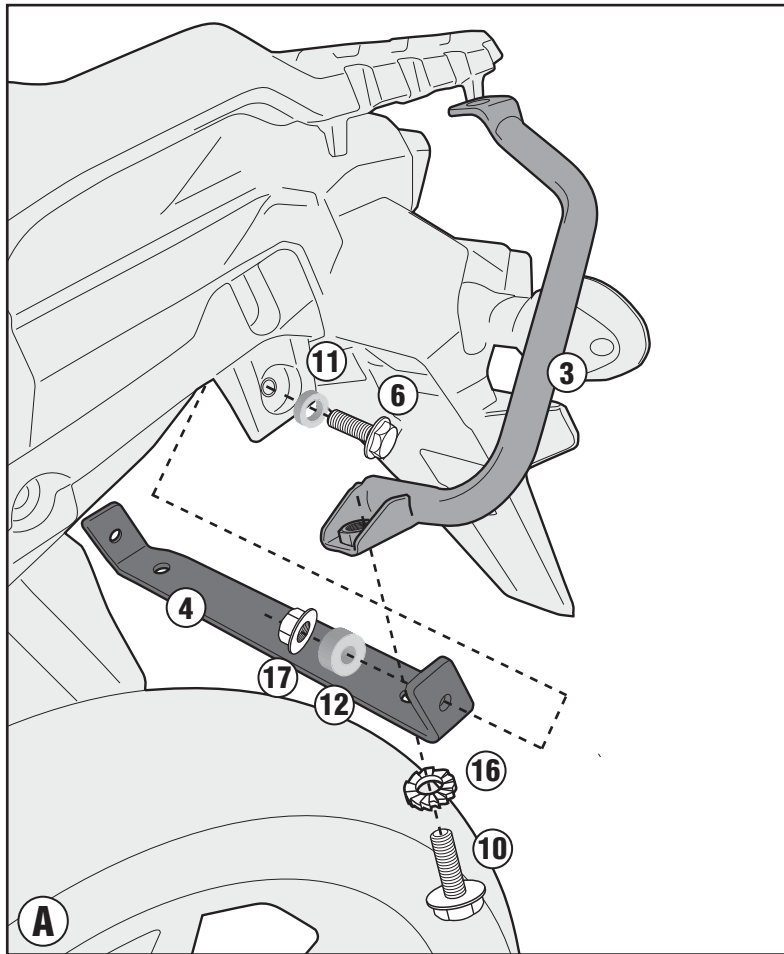

SR3105 - KR3105

PORTAPACCO SPECIFICO - SPECIFIC HOLDER - PORTE-PAQUET SPÉCIFIQUE - SPEZIFISCHER TRÄGER - PORTA-EQUIPAJE ESPECÍFICO - TRANSPORTADOR ESPECÍFICO

SUZUKI DL1000 V-STROM (2014)