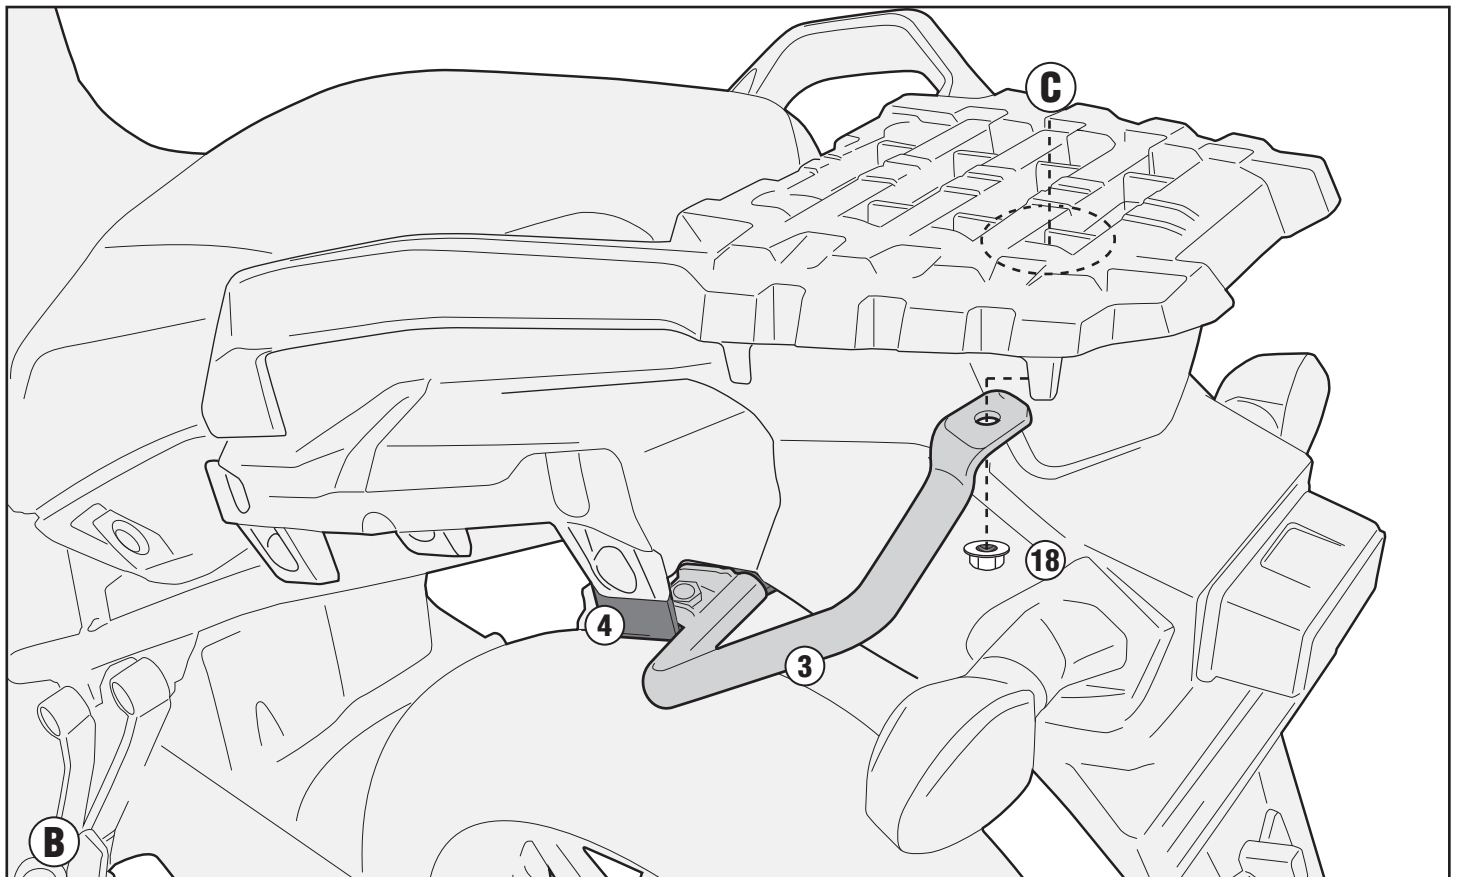

SR3105 - KR3105

PORTAPACCO SPECIFICO - SPECIFIC HOLDER - PORTE-PAQUET SPÉCIFIQUE - SPEZIFISCHER TRÄGER - PORTA-EQUIPAJE ESPECÍFICO - TRANSPORTADOR ESPECÍFICO

SUZUKI DL1000 V-STROM (2014)