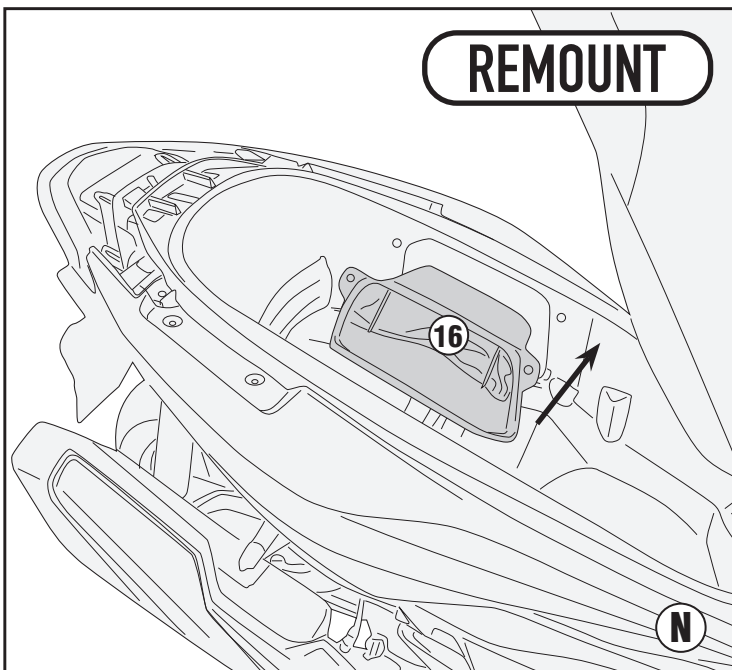

SR1187B - KR1187B

PORTAPACCO SPECIFICO - SPECIFIC HOLDER - PORTE-PAQUET SPÉCIFIQUE - SPEZIFISCHER TRÄGER - PORTA-EQUIPAJE ESPECÍFICO - TRANSPORTADOR ESPECÍFICO

HONDA FORZA 125 (2021) - HONDA FORZA 350 (2021)