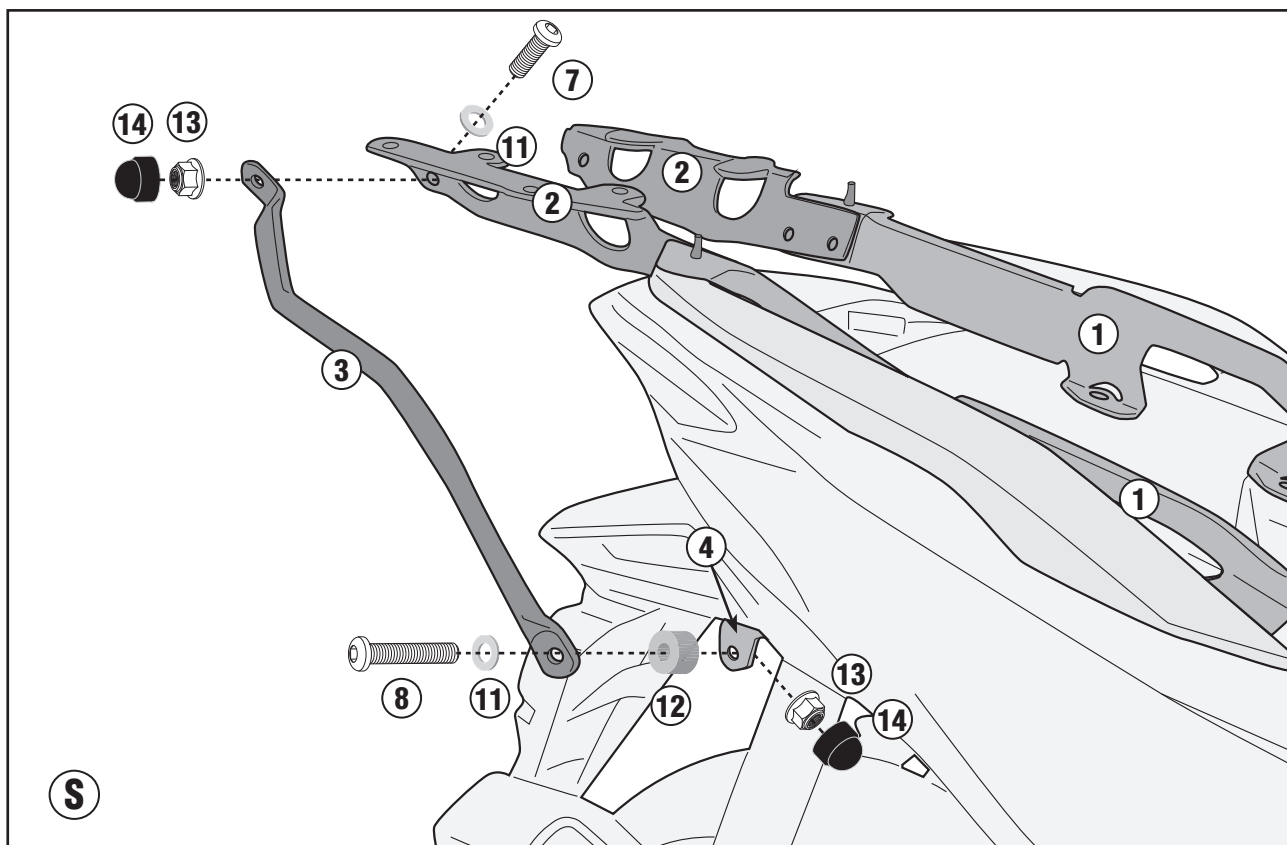

SR1187B - KR1187B

PORTAPACCO SPECIFICO - SPECIFIC HOLDER - PORTE-PAQUET SPÉCIFIQUE - SPEZIFISCHER TRÄGER - PORTA-EQUIPAJE ESPECÍFICO - TRANSPORTADOR ESPECÍFICO

HONDA FORZA 125 (2021) - HONDA FORZA 350 (2021)