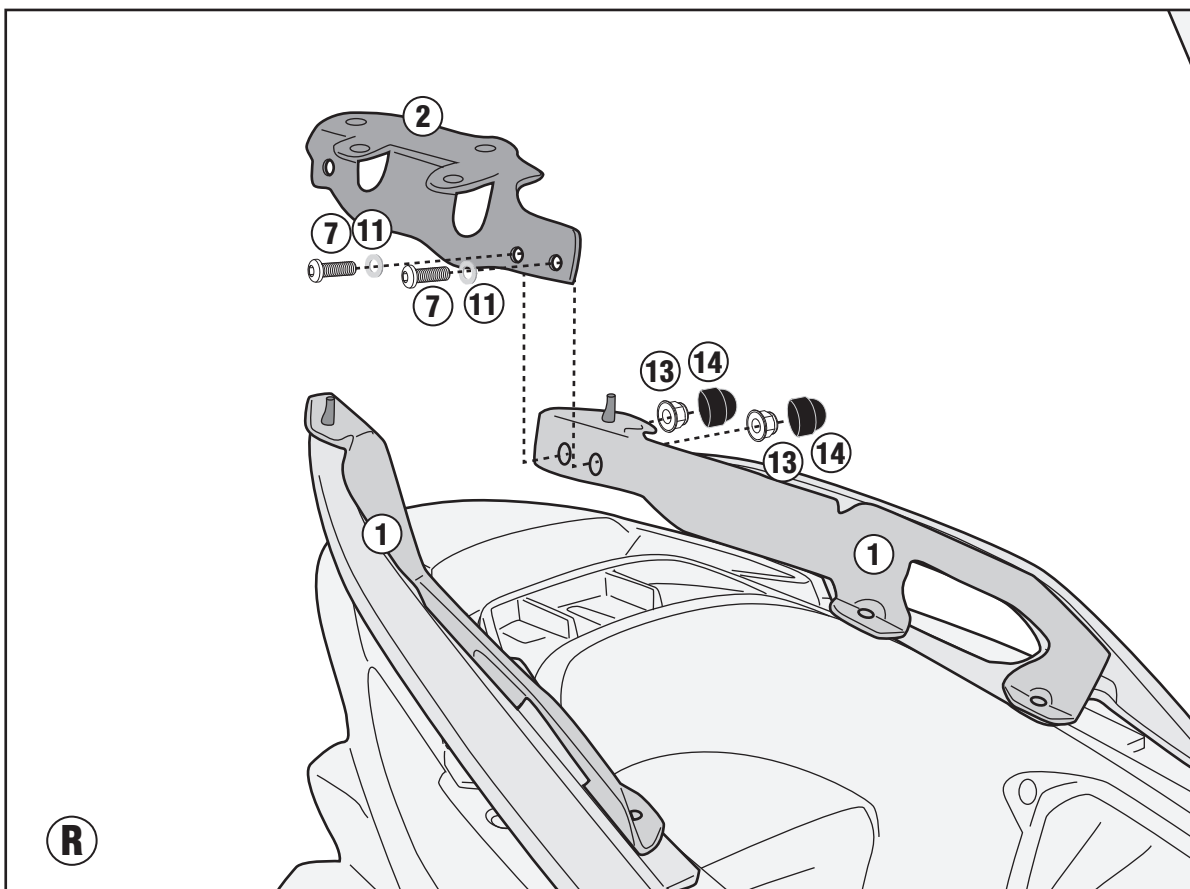

SR1187B - KR1187B

PORTAPACCO SPECIFICO - SPECIFIC HOLDER - PORTE-PAQUET SPÉCIFIQUE - SPEZIFISCHER TRÄGER - PORTA-EQUIPAJE ESPECÍFICO - TRANSPORTADOR ESPECÍFICO

HONDA FORZA 125 (2021) - HONDA FORZA 350 (2021)