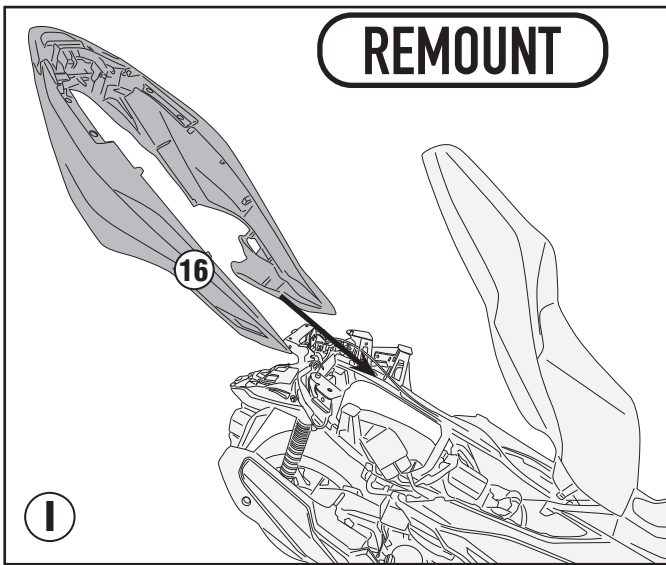

SR1187B - KR1187B

PORTAPACCO SPECIFICO - SPECIFIC HOLDER - PORTE-PAQUET SPÉCIFIQUE - SPEZIFISCHER TRÄGER - PORTA-EQUIPAJE ESPECÍFICO - TRANSPORTADOR ESPECÍFICO

HONDA FORZA 125 (2021) - HONDA FORZA 350 (2021)