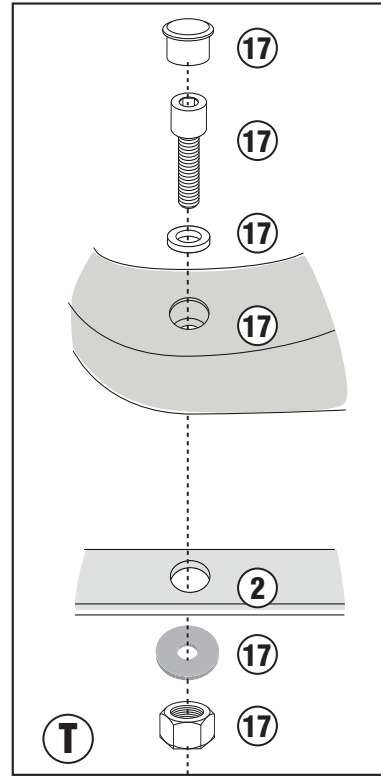

HONDA FORZA 125 (2021) - HONDA FORZA 350 (2021)

SR1187B - KR1187B

PORTAPACCO SPECIFICO - SPECIFIC HOLDER - PORTE-PAQUET SPÉCIFIQUE - SPEZIFISCHER TRÄGER - PORTA-EQUIPAJE ESPECÍFICO - TRANSPORTADOR ESPECÍFICO

HONDA FORZA 125 (2021) - HONDA FORZA 350 (2021)

M5/M5M/M6M PLATE

E251 UNIVERSAL MONOKEY PLATE / Z113C2 UNIVERSAL MONOLOCK PLATE