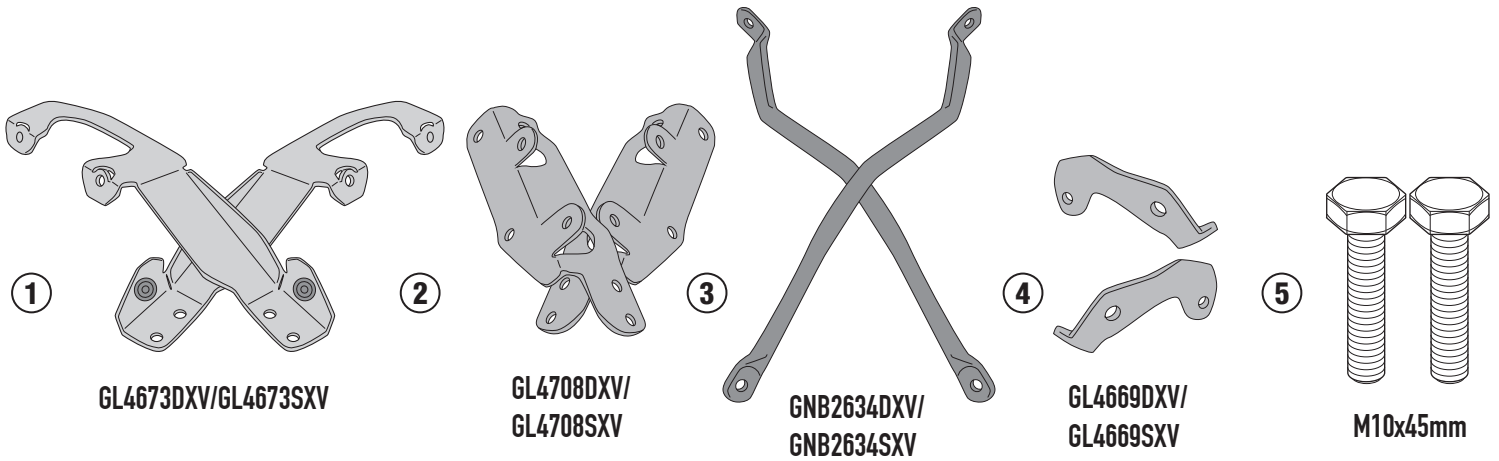

SR1187B - KR1187B

PORTAPACCO SPECIFICO - SPECIFIC HOLDER - PORTE-PAQUET SPÉCIFIQUE - SPEZIFISCHER TRÄGER - PORTA-EQUIPAJE ESPECÍFICO - TRANSPORTADOR ESPECÍFICO

HONDA FORZA 125 (2021) - HONDA FORZA 350 (2021)

N°	Descrizione-Description	Caratteristiche-Features	Codice-Code	Quantità-Quantity
1	Supporto anteriore - Front support - Support avant Vordere Unterstützung - Soporte frontal - Suporte frontal	-	GL4673DXV GL4673SXV	2 (Right; Left)
2	Supporto posteriore - Rear support - Hintere Unterstützung Support arrière - Soporte trasero - Suporte traseiro	-	GL4708DXV GL4708SXV	2 (Right; Left)
3	Supporto laterale - Lateral support - Untere Halterung Support latéral - Soporte lateral - Suporte lateral	-	GNB2634DXV GND2634SXV	2 (Right; Left)
4	Piastrina di supporto - Support plate Plaque de support - Trägerplatte Pletina de soporte - Placa de apoio	LOWER SIDE	GL4669DXV GL4669SXV	2 (Right; Left)
5	Vite - Screw - Vis - Schraube Tornillo - Parafuso	TES M10X45	1045TES	2
6	Vite - Screw - Vis - Schraube Tornillo - Parafuso	TBEI M8X50	850TBEI	4
7	Vite - Screw - Vis - Schraube Tornillo - Parafuso	TBEI M8X20	820TBEI	6
8	Vite - Screw - Vis - Schraube Tornillo - Parafuso	TBEI M8X35	835TBEI	2
9	Rondella spaccata - Split washer Scheibe - Rondelle fendue Arandela seccionada - Arruela Dentada	Foro Ø10mm	10RONSX	2
10	Rondella spaccata - Split washer Scheibe - Rondelle fendue Arandela seccionada - Arruela Dentada	Foro Ø8mm	Z1060	4
11	Rondella - Washer Rondelle - Scheibe Arandela - Arruela	Foro Ø8mm Esterno Ø14mm	814RON	8
12	Distanziale - Spacer Entretoise - Distanzstueck Distanciador - Espaçador	Ø20x13 Foro 8,5mm	C20L13F8,5T	6
13	Dado - Bolt - Erou Mutter - Tuerca - Porca	Dado Autobloccante Flangiato Alto M8 (H 9,5 mm)	8DADIFN	8
14	Tappo - Cap Fiche - Stecker Enchufe - Capa	-	13COP	6
15	Protezione Adesiva - Adhesive Protection Protection Adhesive - Schutzkleber Protección Adhesiva - Proteção Adesiva	-	Z2485DX Z2485SX	2 (Right; Left)
16	Componenti Originali - Original Parts Parties Originales - Original Bauteile Componentes Originales - Componentes Originais	-	-	-
17	Particolari Inclusi Nel Kit Viteria Della Piastra Components Included In The Fitting Kit Of The Plate Pièces Inclues Dans Le Kit De Vis De La Platine Die Einzelnen Teile Sind Bei Montagekit Der Platte Enthalten Despieces Incluidos En El Kit De Anclajes De La Parrilla Explodiu Incluído No Kit As Âncoras Da Grelha	-	-	-

SR1187B - KR1187B

PORTAPACCO SPECIFICO - SPECIFIC HOLDER - PORTE-PAQUET SPÉCIFIQUE - SPEZIFISCHER TRÄGER - PORTA-EQUIPAJE ESPECÍFICO - TRANSPORTADOR ESPECÍFICO

HONDA FORZA 125 (2021) - HONDA FORZA 350 (2021)