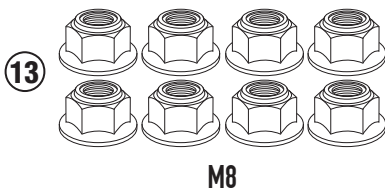

SR1187B - KR1187B

PORTAPACCO SPECIFICO - SPECIFIC HOLDER - PORTE-PAQUET SPÉCIFIQUE - SPEZIFISCHER TRÄGER - PORTA-EQUIPAJE ESPECÍFICO - TRANSPORTADOR ESPECÍFICO

HONDA FORZA 125 (2021) - HONDA FORZA 350 (2021)

N°	Descrizione-Description	Caratteristiche-Features	Codice-Code	Quantità-Quantity
1	Supporto anteriore - Front support - Support avant Vordere Unterstützung - Soporte frontal - Suporte frontal	-	GL4673DXV GL4673SXV	2 (Right; Left)
2	Supporto posteriore - Rear support - Hintere Unterstützung Support arrière - Soporte trasero - Suporte traseiro	-	GL4708DXV GL4708SXV	2 (Right; Left)
3	Supporto laterale - Lateral support - Untere Halterung Support latéral - Soporte lateral - Suporte lateral	-	GNB2634DXV GND2634SXV	2 (Right; Left)
4	Piastrina di supporto - Support plate Plaque de support - Trägerplatte Pletina de soporte - Placa de apoio	LOWER SIDE	GL4669DXV GL4669SXV	2 (Right; Left)
5	Vite - Screw - Vis - Schraube Tornillo - Parafuso	TES M10X45	1045TES	2
6	Vite - Screw - Vis - Schraube Tornillo - Parafuso	TBEI M8X50	850TBEI	4
7	Vite - Screw - Vis - Schraube Tornillo - Parafuso	TBEI M8X20	820TBEI	6
8	Vite - Screw - Vis - Schraube Tornillo - Parafuso	TBEI M8X35	835TBEI	2
9	Rondella spaccata - Split washer Scheibe - Rondelle fendue Arandela seccionada - Arruela Dentada	Foro Ø10mm	10RONSX	2
10	Rondella spaccata - Split washer Scheibe - Rondelle fendue Arandela seccionada - Arruela Dentada	Foro Ø8mm	Z1060	4
11	Rondella - Washer Rondelle - Scheibe Arandela - Arruela	Foro Ø8mm Esterno Ø14mm	814RON	8
12	Distanziale - Spacer Entretoise - Distanzstueck Distanciador - Espaçador	Ø20x13 Foro 8,5mm	C20L13F8,5T	6
13	Dado - Bolt - Erou Mutter - Tuerca - Porca	Dado Autobloccante Flangiato Alto M8 (H 9,5 mm)	8DADIFN	8
14	Tappo - Cap Fiche - Stecker Enchufe - Capa	-	13COP	6
15	Protezione Adesiva - Adhesive Protection Protection Adhesive - Schutzkleber Protección Adhesiva - Proteção Adesiva	-	Z2485DX Z2485SX	2 (Right; Left)
16	Componenti Originali - Original Parts Parties Originales - Original Bauteile Componentes Originales - Componentes Originais	-	-	-
17	Particolari Inclusi Nel Kit Viteria Della Piastra Components Included In The Fitting Kit Of The Plate Pièces Inclues Dans Le Kit De Vis De La Platine Die Einzelnen Teile Sind Bei Montagekit Der Platte Enthalten Despieces Incluidos En El Kit De Anclajes De La Parrilla Explodiu Incluído No Kit As Âncoras Da Grelha	-	-	-

SR1187B - KR1187B

PORTAPACCO SPECIFICO - SPECIFIC HOLDER - PORTE-PAQUET SPÉCIFIQUE - SPEZIFISCHER TRÄGER - PORTA-EQUIPAJE ESPECÍFICO - TRANSPORTADOR ESPECÍFICO

HONDA FORZA 125 (2021) - HONDA FORZA 350 (2021)