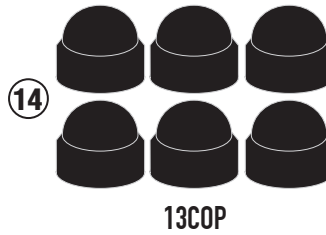

SR1187B - KR1187B

PORTAPACCO SPECIFICO - SPECIFIC HOLDER - PORTE-PAQUET SPÉCIFIQUE - SPEZIFISCHER TRÄGER - PORTA-EQUIPAJE ESPECÍFICO - TRANSPORTADOR ESPECÍFICO

HONDA FORZA 125 (2021) - HONDA FORZA 350 (2021)

N°	Descrizione-Description	Caratteristiche-Features	Codice-Code	Quantità-Quantity
1	Supporto anteriore - Front support - Support avant Vordere Unterstützung - Soporte frontal - Suporte frontal	-	GL4673DXV GL4673SXV	2 (Right; Left)
2	Supporto posteriore - Rear support - Hintere Unterstützung Support arrière - Soporte trasero - Suporte traseiro	-	GL4708DXV GL4708SXV	2 (Right; Left)
3	Supporto laterale - Lateral support - Untere Halterung Support latéral - Soporte lateral - Suporte lateral	-	GNB2634DXV GND2634SXV	2 (Right; Left)
4	Piastrina di supporto - Support plate Plaque de support - Trägerplatte Pletina de soporte - Placa de apoio	LOWER SIDE	GL4669DXV GL4669SXV	2 (Right; Left)
5	Vite - Screw - Vis - Schraube Tornillo - Parafuso	TES M10X45	1045TES	2
6	Vite - Screw - Vis - Schraube Tornillo - Parafuso	TBEI M8X50	850TBEI	4
7	Vite - Screw - Vis - Schraube Tornillo - Parafuso	TBEI M8X20	820TBEI	6
8	Vite - Screw - Vis - Schraube Tornillo - Parafuso	TBEI M8X35	835TBEI	2
9	Rondella spaccata - Split washer Scheibe - Rondelle fendue Arandela seccionada - Arruela Dentada	Foro Ø10mm	10RONSX	2
10	Rondella spaccata - Split washer Scheibe - Rondelle fendue Arandela seccionada - Arruela Dentada	Foro Ø8mm	Z1060	4
11	Rondella - Washer Rondelle - Scheibe Arandela - Arruela	Foro Ø8mm Esterno Ø14mm	814RON	8
12	Distanziale - Spacer Entretoise - Distanzstueck Distanciador - Espaçador	Ø20x13 Foro 8,5mm	C20L13F8,5T	6
13	Dado - Bolt - Erou Mutter - Tuerca - Porca	Dado Autobloccante Flangiato Alto M8 (H 9,5 mm)	8DADIFN	8
14	Tappo - Cap Fiche - Stecker Enchufe - Capa	-	13COP	6
15	Protezione Adesiva - Adhesive Protection Protection Adhesive - Schutzkleber Protección Adhesiva - Proteção Adesiva	-	Z2485DX Z2485SX	2 (Right; Left)
16	Componenti Originali - Original Parts Parties Originales - Original Bauteile Componentes Originales - Componentes Originais	-	-	-
17	Particolari Inclusi Nel Kit Viteria Della Piastra Components Included In The Fitting Kit Of The Plate Pièces Inclues Dans Le Kit De Vis De La Platine Die Einzelnen Teile Sind Bei Montagekit Der Platte Enthalten Despieces Incluidos En El Kit De Anclajes De La Parrilla Explodiu Incluído No Kit As Âncoras Da Grelha	-	-	-

SR1187B - KR1187B

PORTAPACCO SPECIFICO - SPECIFIC HOLDER - PORTE-PAQUET SPÉCIFIQUE - SPEZIFISCHER TRÄGER - PORTA-EQUIPAJE ESPECÍFICO - TRANSPORTADOR ESPECÍFICO

HONDA FORZA 125 (2021) - HONDA FORZA 350 (2021)