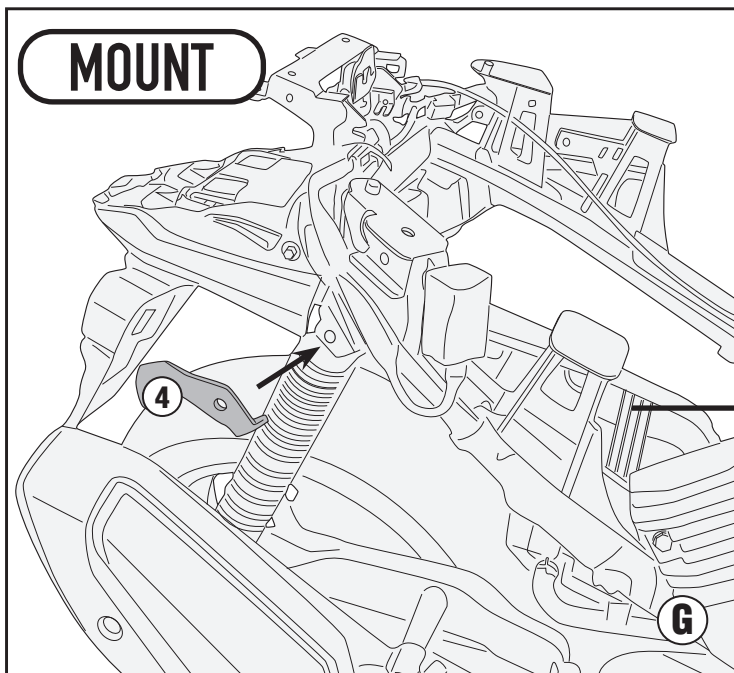

SR1187B - KR1187B

PORTAPACCO SPECIFICO - SPECIFIC HOLDER - PORTE-PAQUET SPÉCIFIQUE - SPEZIFISCHER TRÄGER - PORTA-EQUIPAJE ESPECÍFICO - TRANSPORTADOR ESPECÍFICO

HONDA FORZA 125 (2021) - HONDA FORZA 350 (2021)