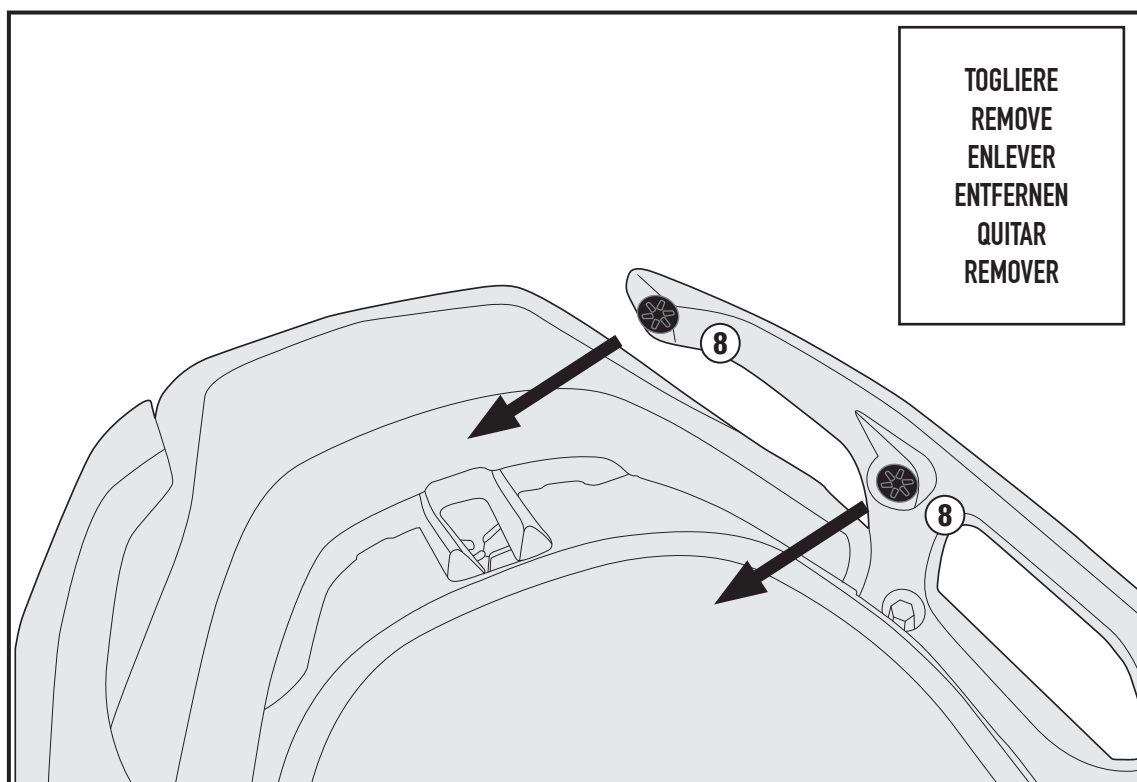

SR1166 - KR1166

PORTAPACCO SPECIFICO - SPECIFIC HOLDER - PORTE-PAQUET SPÉCIFIQUE - SPEZIFISCHER TRÄGER - PORTA-EQUIPAJE ESPECÍFICO - TRANSPORTADOR ESPECÍFICO

HONDA FORZA 125 ABS (2015/2018) - HONDA FORZA 300 (2018)