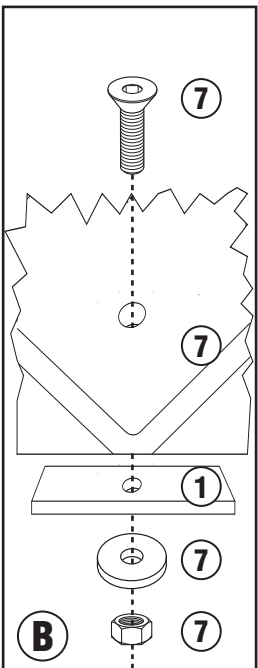

## HONDA FORZA 125 ABS (2015/2018) - HONDA FORZA 300 (2018)

N°	Descrizione	Caratteristiche	Codice	Quantità
1	Supporto - Support - Support Halterung - Soporte - Apoio	-	GL3991DXV GL3991SXV	2 (Right;Left)
2	Vite - Screw Vis - Schraube Tornillo - Parafuso	TBEIS M10x50	1050TBEIS	2
3	Vite - Screw Vis - Schraube Tornillo - Parafuso	TCEI M6x25	625TCEI	4
4	Vite - Screw Vis - Schraube Tornillo - Parafuso	TCEIS M10x30 Passo 1,25mm	1030TCEIS	2
5	Tappo - Cap Chapeau - Kappe Tapa - Boné	-	Z817	2
6	Rondella - Washer Rondelle - Scheibe Arandela - Arruela	Ø10	101RON	2
7	Particolari Inclusi Nel Kit Viteria Della Piastra Components Included In The Fitting Kit Of The Plate Pièces Incluses Dans Le Kit De Vis De La Platine Die Einzelnen Teile Sind Bei Montagekit Der Platte Enthalten Despie- ces Incluidos En El Kit De Anclajes De La Parrilla Explodiu incluído no Kit as âncoras da grelha	-	-	-
8	Componenti Originali - Original Parts Parties Originales - Original Bauteile Componentes Originales - Componentes Originais	-	-	-

## HONDA FORZA 125 ABS (2015/2018) - HONDA FORZA 300 (2018)

Z113 MONOLOCK PLATE

M5/M6M/M7/M5M PLATES

M8 PLATE

M9 PLATE