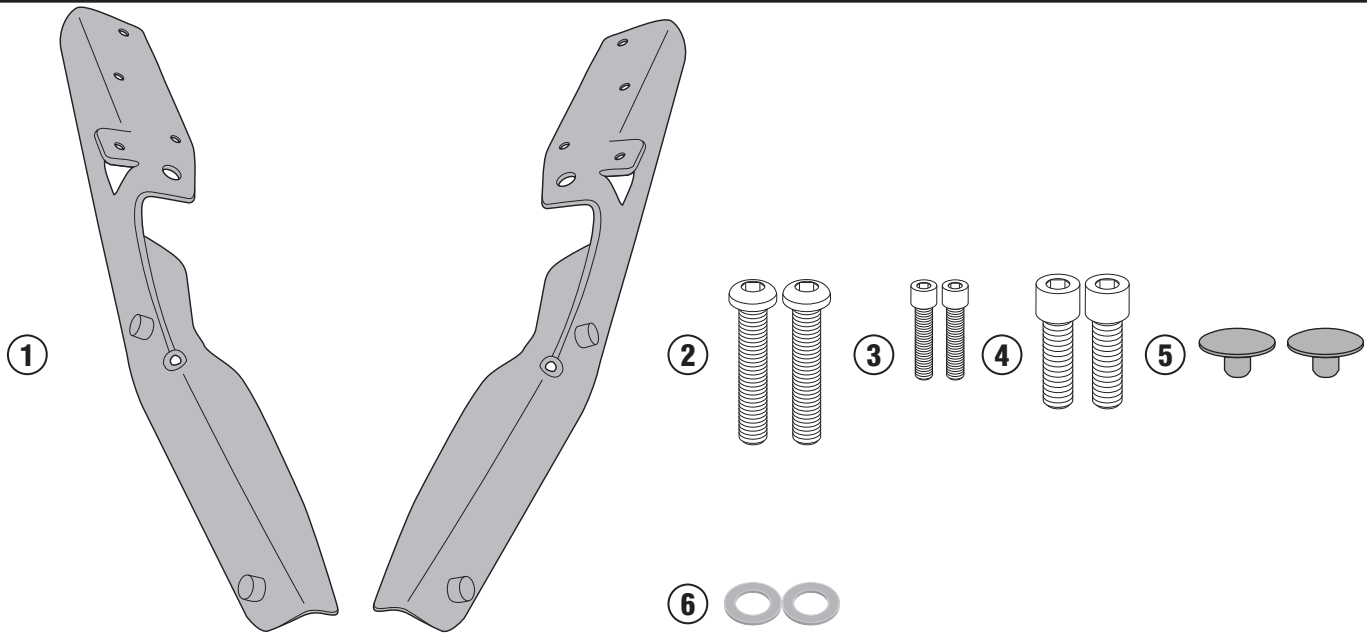

SR1166 - KR1166

PORTAPACCO SPECIFICO - SPECIFIC HOLDER - PORTE-PAQUET SPÉCIFIQUE - SPEZIFISCHER TRÄGER - PORTA-EQUIPAJE ESPECÍFICO - TRANSPORTADOR ESPECÍFICO

HONDA FORZA 125 ABS (2015/2018) - HONDA FORZA 300 (2018)

N°	Descrizione	Caratteristiche	Codice	Quantità
1	Supporto - Support - Support Halterung - Soporte - Apoio	-	GL3991DXV GL3991SXV	2 (Right;Left)
2	Vite - Screw Vis - Schraube Tornillo - Parafuso	TBEIS M10x50	1050TBEIS	2
3	Vite - Screw Vis - Schraube Tornillo - Parafuso	TCEI M6x25	625TCEI	4
4	Vite - Screw Vis - Schraube Tornillo - Parafuso	TCEIS M10x30 Passo 1,25mm	1030TCEIS	2
5	Tappo - Cap Chapeau - Kappe Tapa - Boné	-	Z817	2
6	Rondella - Washer Rondelle - Scheibe Arandela - Arruela	Ø10	101RON	2
7	Particolari Inclusi Nel Kit Viteria Della Piastra Components Included In The Fitting Kit Of The Plate Pièces Incluses Dans Le Kit De Vis De La Platine Die Einzelnen Teile Sind Bei Montagekit Der Platte Enthalten Despie- ces Incluidos En El Kit De Anclajes De La Parrilla Explodiu incluído no Kit as âncoras da grelha	-	-	-
8	Componenti Originali - Original Parts Parties Originales - Original Bauteile Componentes Originales - Componentes Originais	-	-	-

SR1166 - KR1166

PORTAPACCO SPECIFICO - SPECIFIC HOLDER - PORTE-PAQUET SPÉCIFIQUE - SPEZIFISCHER TRÄGER - PORTA-EQUIPAJE ESPECÍFICO - TRANSPORTADOR ESPECÍFICO

HONDA FORZA 125 ABS (2015/2018) - HONDA FORZA 300 (2018)