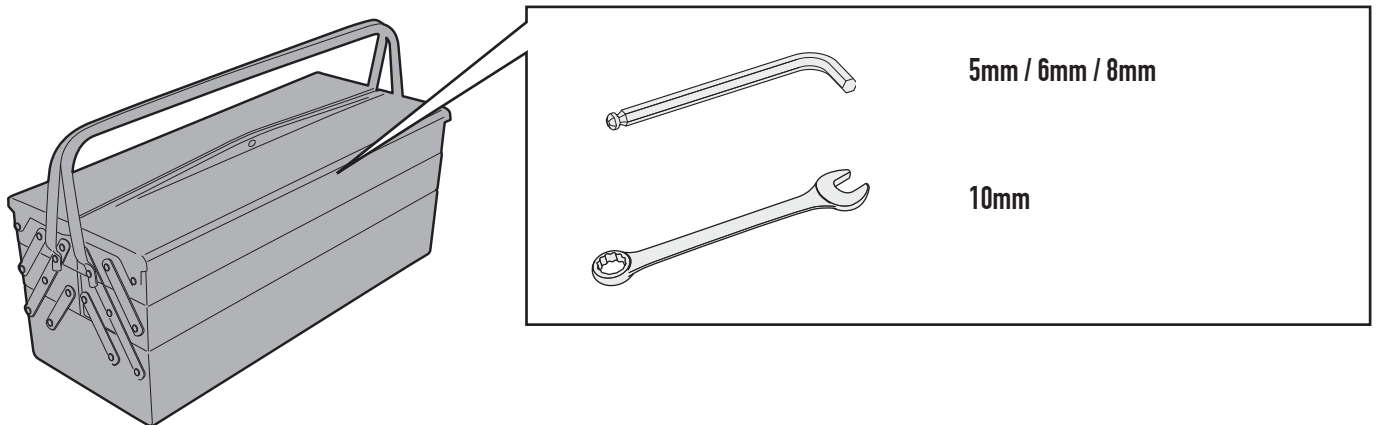

SR1166 - KR1166

PORTAPACCO SPECIFICO - SPECIFIC HOLDER - PORTE-PAQUET SPÉCIFIQUE - SPEZIFISCHER TRÄGER - PORTA-EQUIPAJE ESPECÍFICO - TRANSPORTADOR ESPECÍFICO

HONDA FORZA 125 ABS (2015/2018) - HONDA FORZA 300 (2018)

N°	Descrizione	Caratteristiche	Codice	Quantità
1	Supporto - Support - Support Halterung - Soporte - Apoio	-	GL3991DXV GL3991SXV	2 (Right;Left)
2	Vite - Screw Vis - Schraube Tornillo - Parafuso	TBEIS M10x50	1050TBEIS	2
3	Vite - Screw Vis - Schraube Tornillo - Parafuso	TCEI M6x25	625TCEI	4
4	Vite - Screw Vis - Schraube Tornillo - Parafuso	TCEIS M10x30 Passo 1,25mm	1030TCEIS	2
5	Tappo - Cap Chapeau - Kappe Tapa - Boné	-	Z817	2
6	Rondella - Washer Rondelle - Scheibe Arandela - Arruela	Ø10	101RON	2
7	Particolari Inclusi Nel Kit Viteria Della Piastra Components Included In The Fitting Kit Of The Plate Pièces Incluses Dans Le Kit De Vis De La Platine Die Einzelnen Teile Sind Bei Montagekit Der Platte Enthalten Despie- ces Incluidos En El Kit De Anclajes De La Parrilla Explodiu incluído no Kit as âncoras da grelha	-	-	-
8	Componenti Originali - Original Parts Parties Originales - Original Bauteile Componentes Originales - Componentes Originais	-	-	-

SR1166 - KR1166

PORTAPACCO SPECIFICO - SPECIFIC HOLDER - PORTE-PAQUET SPÉCIFIQUE - SPEZIFISCHER TRÄGER - PORTA-EQUIPAJE ESPECÍFICO - TRANSPORTADOR ESPECÍFICO

HONDA FORZA 125 ABS (2015/2018) - HONDA FORZA 300 (2018)