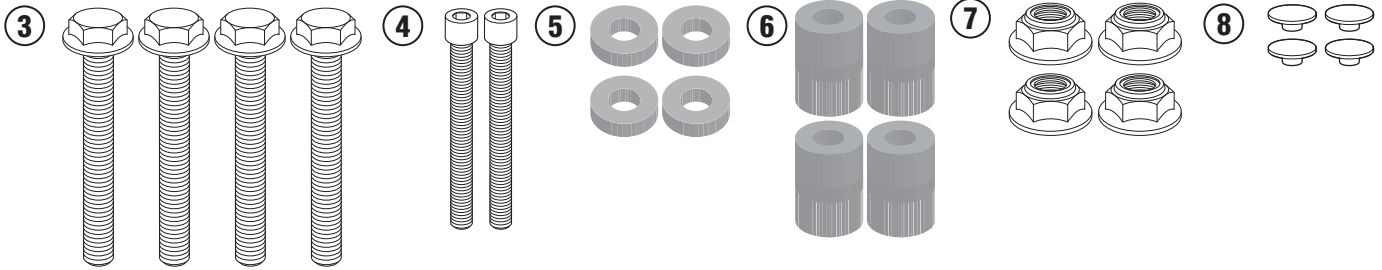

SR1144 - KR1144

PORTAPACCO SPECIFICO - SPECIFIC HOLDER - PORTE-PAQUET SPÉCIFIQUE - SPEZIFISCHER TRÄGER - PORTA-EQUIPAJE ESPECÍFICO - TRANSPORTADOR ESPECÍFICO

HONDA CRF1000L AFRICA TWIN (2016)

N°	Descrizione	Caratteristiche	Codice	Quantità
1	Supporto - Support - Support Halterung - Soporte - Apoio	-	GL3071 (dx - sx)	2
2	Supporto - Support - Support Halterung - Soporte - Apoio	-	GL3072 (dx - sx)	2
3	Vite - Screw Vis - Schraube Tornillo - Parafuso	TECF M8x50	850TECF	4
4	Vite - Screw Vis - Schraube Tornillo - Parafuso	TCEI M6x50	650TCEI	2
5	Distanziale - Spacer Entretoise - Distanzstueck Distanciador - Espaçador	-	V905	4
6	Distanziale - Spacer Entretoise - Distanzstueck Distanciador - Espaçador	Ø18x18 Foro 8,5mm	C18L18F8,5T	4
7	Dado - Bolt - Ecrou Mutter - Tuerca	Dado Autoloccante Flangiato Ribassato M8	8DADIFN	4
8	Tappo - Cap Fiche - Stecker Enchufe - Boné	-	Z822	2
9	Particolari Inclusi Nel Kit Viteria Della Piastra Components Included In The Fitting Kit Of The Plate Pièces Inclues Dans Le Kit De Vis De La Platine Die Einzelnen Teile Sind Bei Montagekit Der Platte Enthalten Despieces Incluidos En El Kit De Anclajes De La Parrilla	-	-	-

SR1144 - KR1144

PORTAPACCO SPECIFICO - SPECIFIC HOLDER - PORTE-PAQUET SPÉCIFIQUE - SPEZIFISCHER TRÄGER - PORTA-EQUIPAJE ESPECÍFICO - TRANSPORTADOR ESPECÍFICO

HONDA CRF1000L AFRICA TWIN (2016)