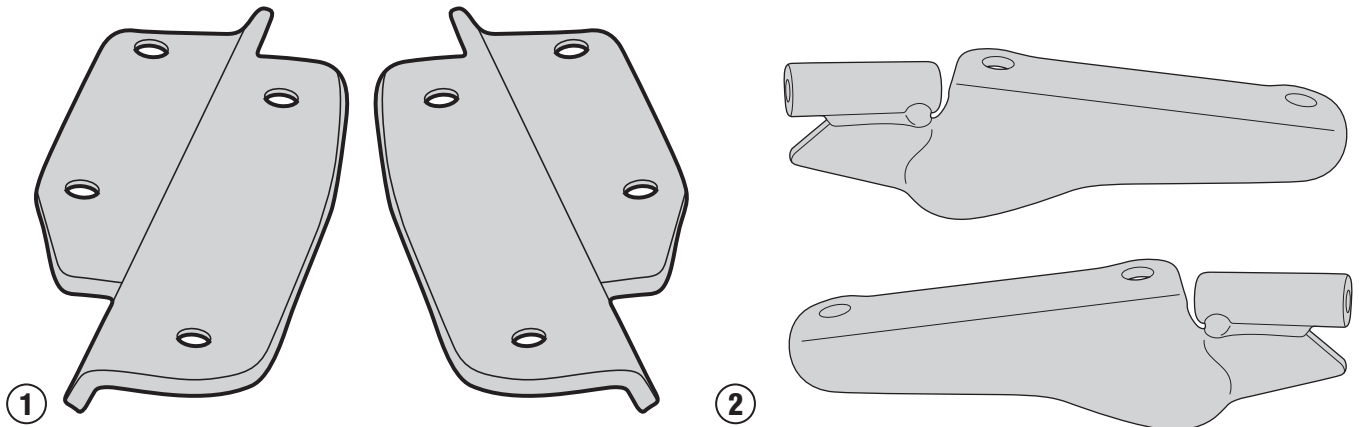

SR1144 - KR1144

PORTAPACCO SPECIFICO - SPECIFIC HOLDER - PORTE-PAQUET SPÉCIFIQUE - SPEZIFISCHER TRÄGER - PORTA-EQUIPAJE ESPECÍFICO - TRANSPORTADOR ESPECÍFICO

HONDA CRF1000L AFRICA TWIN (2016)

N°	Descrizione	Caratteristiche	Codice	Quantità
1	Supporto - Support - Support Halterung - Soporte - Apoio	-	GL3071 (dx - sx)	2
2	Supporto - Support - Support Halterung - Soporte - Apoio	-	GL3072 (dx - sx)	2
3	Vite - Screw Vis - Schraube Tornillo - Parafuso	TECF M8x50	850TECF	4
4	Vite - Screw Vis - Schraube Tornillo - Parafuso	TCEI M6x50	650TCEI	2
5	Distanziale - Spacer Entretoise - Distanzstueck Distanciador - Espaçador	-	V905	4
6	Distanziale - Spacer Entretoise - Distanzstueck Distanciador - Espaçador	Ø18x18 Foro 8,5mm	C18L18F8,5T	4
7	Dado - Bolt - Ecrou Mutter - Tuerca	Dado Autoloccante Flangiato Ribassato M8	8DADIFN	4
8	Tappo - Cap Fiche - Stecker Enchufe - Boné	-	Z822	2
9	Particolari Inclusi Nel Kit Viteria Della Piastra Components Included In The Fitting Kit Of The Plate Pièces Inclues Dans Le Kit De Vis De La Platine Die Einzelnen Teile Sind Bei Montagekit Der Platte Enthalten Despieces Incluidos En El Kit De Anclajes De La Parrilla	-	-	-

SR1144 - KR1144

PORTAPACCO SPECIFICO - SPECIFIC HOLDER - PORTE-PAQUET SPÉCIFIQUE - SPEZIFISCHER TRÄGER - PORTA-EQUIPAJE ESPECÍFICO - TRANSPORTADOR ESPECÍFICO

HONDA CRF1000L AFRICA TWIN (2016)