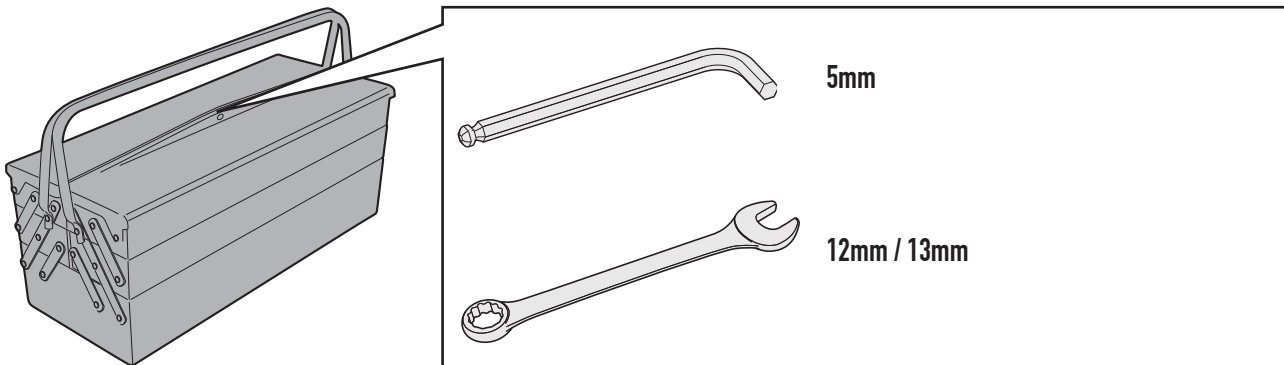

SR1144 - KR1144

PORTAPACCO SPECIFICO - SPECIFIC HOLDER - PORTE-PAQUET SPÉCIFIQUE - SPEZIFISCHER TRÄGER - PORTA-EQUIPAJE ESPECÍFICO - TRANSPORTADOR ESPECÍFICO

HONDA CRF1000L AFRICA TWIN (2016)

N°	Descrizione	Caratteristiche	Codice	Quantità
1	Supporto - Support - Support Halterung - Soporte - Apoio	-	GL3071 (dx - sx)	2
2	Supporto - Support - Support Halterung - Soporte - Apoio	-	GL3072 (dx - sx)	2
3	Vite - Screw Vis - Schraube Tornillo - Parafuso	TECF M8x50	850TECF	4
4	Vite - Screw Vis - Schraube Tornillo - Parafuso	TCEI M6x50	650TCEI	2
5	Distanziale - Spacer Entretoise - Distanzstueck Distanciador - Espaçador	-	V905	4
6	Distanziale - Spacer Entretoise - Distanzstueck Distanciador - Espaçador	Ø18x18 Foro 8,5mm	C18L18F8,5T	4
7	Dado - Bolt - Ecrou Mutter - Tuerca	Dado Autoloccante Flangiato Ribassato M8	8DADIFN	4
8	Tappo - Cap Fiche - Stecker Enchufe - Boné	-	Z822	2
9	Particolari Inclusi Nel Kit Viteria Della Piastra Components Included In The Fitting Kit Of The Plate Pièces Inclues Dans Le Kit De Vis De La Platine Die Einzelnen Teile Sind Bei Montagekit Der Platte Enthalten Despieces Incluidos En El Kit De Anclajes De La Parrilla	-	-	-

SR1144 - KR1144

PORTAPACCO SPECIFICO - SPECIFIC HOLDER - PORTE-PAQUET SPÉCIFIQUE - SPEZIFISCHER TRÄGER - PORTA-EQUIPAJE ESPECÍFICO - TRANSPORTADOR ESPECÍFICO

HONDA CRF1000L AFRICA TWIN (2016)