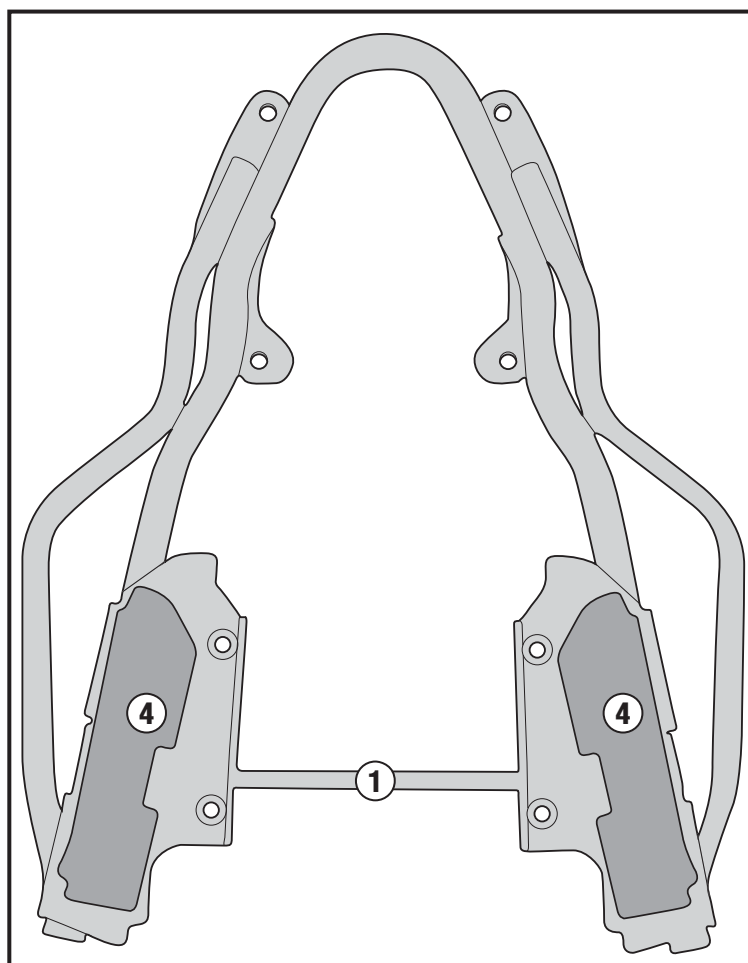

SR1139 - KR1139

PORTAPACCO SPECIFICO - SPECIFIC HOLDER - PORTE-PAQUET SPÉCIFIQUE - SPEZIFISCHER TRÄGER - PORTA-EQUIPAJE ESPECÍFICO

HONDA CROSSRUNNER 800 (2015)

N°	Descrizione	Caratteristiche	Codice	Quantità
1	Supporto - Support Support - Halterung Soporte - Apoio	-	SR1139S	1
2	Vite - Screw Vis - Schraube Tornillo - Parafuso	TCEI M8x35	835TCEI	4
3	Coprivite - Screw Cap - Cache Vis Stoppschraube - Tapa Tornillo	-	Z801	4
4	Protezione Adesiva - Adhesive Protection - Protection Adhesive - Schutzkleber - - Proteção Adesiva	Sp. 4mm	Z2367 (Dx - Sx)	2 (Dx - Sx)
5	Particolari Inclusi Nel Kit Viteria Della Piastra Components Included In The Fitting Kit Of The Plate Pièces Incluses Dans Le Kit De Vis De La Platine Die Einzelnen Teile Sind Bei Montagekit Der Platte Enthalten Despieces Incluidos En El Kit De Anclajes De La Parrilla Explodiu incluído no Kit as âncoras da grelha	-	-	-

SR1139 - KR1139

PORTAPACCO SPECIFICO - SPECIFIC HOLDER - PORTE-PAQUET SPÉCIFIQUE - SPEZIFISCHER TRÄGER - PORTA-EQUIPAJE ESPECÍFICO

HONDA CROSSRUNNER 800 (2015)

SR1139 - KR1139

PORTAPACCO SPECIFICO - SPECIFIC HOLDER - PORTE-PAQUET SPÉCIFIQUE - SPEZIFISCHER TRÄGER - PORTA-EQUIPAJE ESPECÍFICO

HONDA CROSSRUNNER 800 (2015)

SR1139 - KR1139

PORTAPACCO SPECIFICO - SPECIFIC HOLDER - PORTE-PAQUET SPÉCIFIQUE - SPEZIFISCHER TRÄGER - PORTA-EQUIPAJE ESPECÍFICO

HONDA CROSSRUNNER 800 (2015)

SR1139 - KR1139