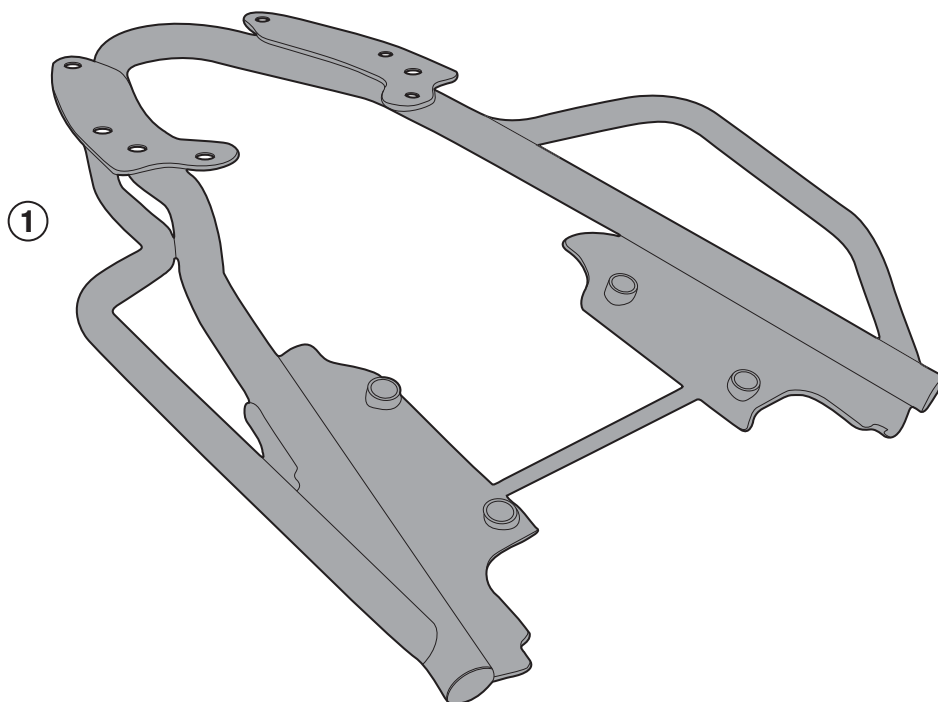

SR1139 - KR1139

PORTAPACCO SPECIFICO - SPECIFIC HOLDER - PORTE-PAQUET SPÉCIFIQUE - SPEZIFISCHER TRÄGER - PORTA-EQUIPAJE ESPECÍFICO

HONDA CROSSRUNNER 800 (2015)

N°	Descrizione	Caratteristiche	Codice	Quantità
1	Supporto - Support Support - Halterung Soporte - Apoio	-	SR1139S	1
2	Vite - Screw Vis - Schraube Tornillo - Parafuso	TCEI M8x35	835TCEI	4
3	Coprivite - Screw Cap - Cache Vis Stoppschraube - Tapa Tornillo	-	Z801	4
4	Protezione Adesiva - Adhesive Protection - Protection Adhesive - Schutzkleber - - Proteção Adesiva	Sp. 4mm	Z2367 (Dx - Sx)	2 (Dx - Sx)
5	Particolari Inclusi Nel Kit Viteria Della Piastra Components Included In The Fitting Kit Of The Plate Pièces Incluses Dans Le Kit De Vis De La Platine Die Einzelnen Teile Sind Bei Montagekit Der Platte Enthalten Despieces Incluidos En El Kit De Anclajes De La Parrilla Explodiu incluído no Kit as âncoras da grelha	-	-	-

SR1139 - KR1139

PORTAPACCO SPECIFICO - SPECIFIC HOLDER - PORTE-PAQUET SPÉCIFIQUE - SPEZIFISCHER TRÄGER - PORTA-EQUIPAJE ESPECÍFICO

HONDA CROSSRUNNER 800 (2015)

SR1139 - KR1139

PORTAPACCO SPECIFICO - SPECIFIC HOLDER - PORTE-PAQUET SPÉCIFIQUE - SPEZIFISCHER TRÄGER - PORTA-EQUIPAJE ESPECÍFICO

HONDA CROSSRUNNER 800 (2015)

SR1139 - KR1139

PORTAPACCO SPECIFICO - SPECIFIC HOLDER - PORTE-PAQUET SPÉCIFIQUE - SPEZIFISCHER TRÄGER - PORTA-EQUIPAJE ESPECÍFICO

HONDA CROSSRUNNER 800 (2015)

SR1139 - KR1139

PORTAPACCO SPECIFICO - SPECIFIC HOLDER - PORTE-PAQUET SPÉCIFIQUE - SPEZIFISCHER TRÄGER - PORTA-EQUIPAJE ESPECÍFICO

HONDA CROSSRUNNER 800 (2015)