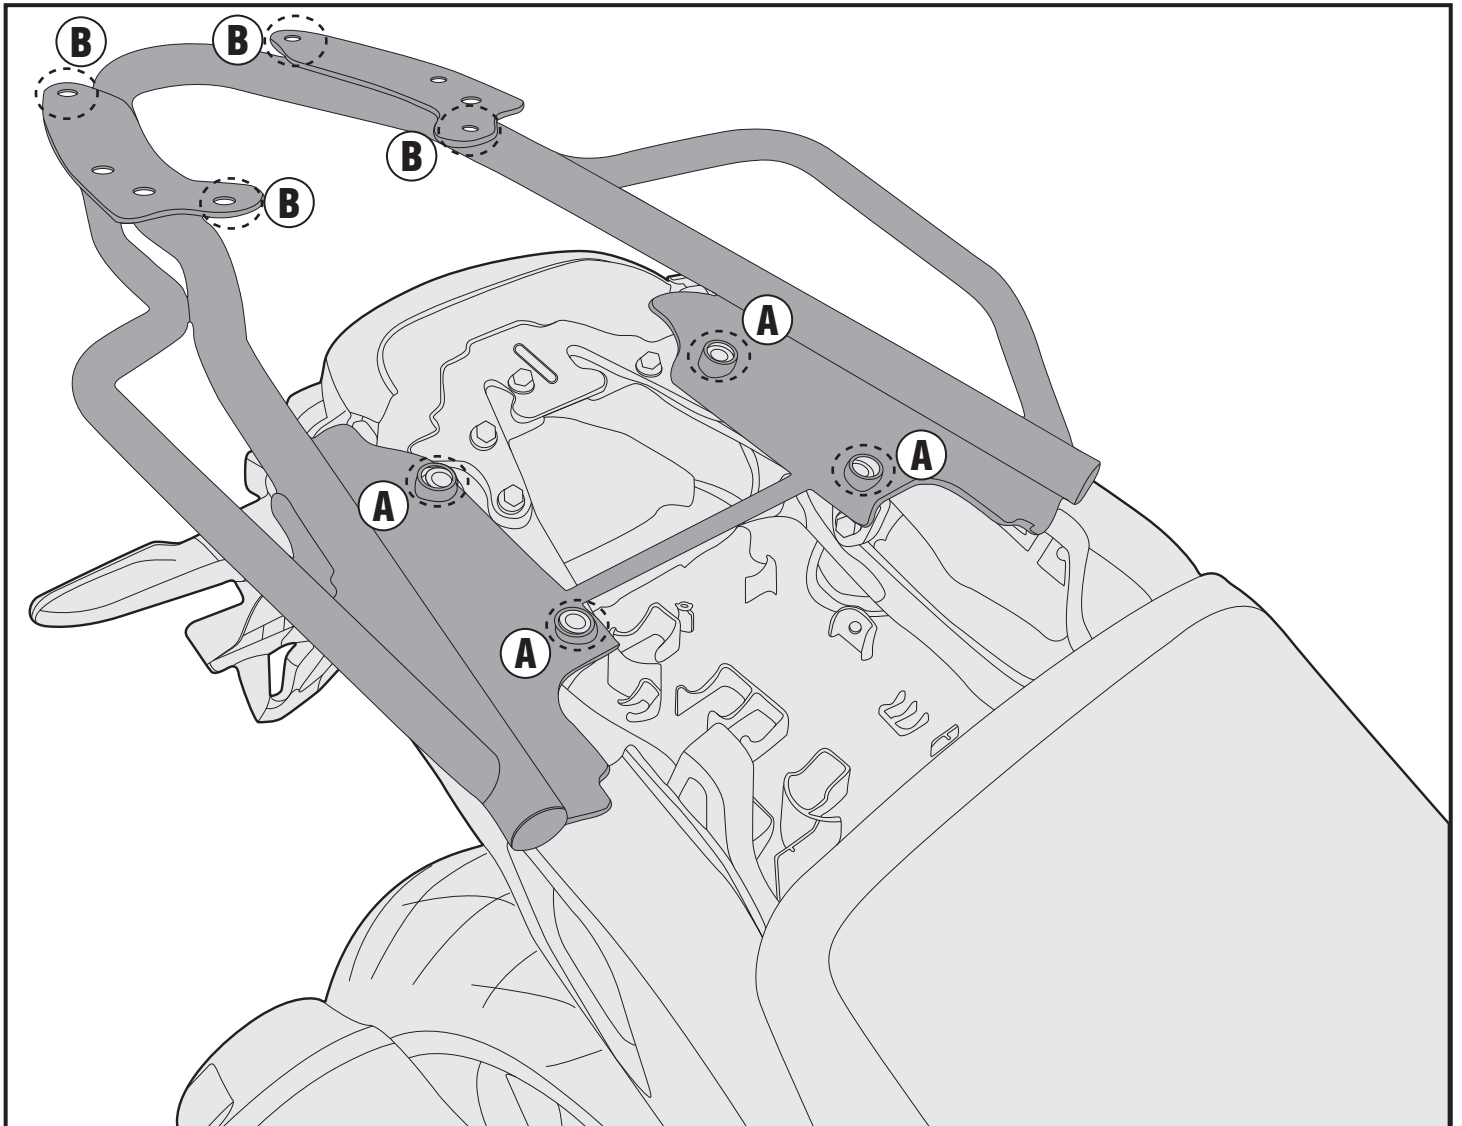

SR1139 - KR1139

PORTAPACCO SPECIFICO - SPECIFIC HOLDER - PORTE-PAQUET SPÉCIFIQUE - SPEZIFISCHER TRÄGER - PORTA-EQUIPAJE ESPECÍFICO

HONDA CROSSRUNNER 800 (2015)

N°	Descrizione	Caratteristiche	Codice	Quantità
1	Supporto - Support Support - Halterung Soporte - Apoio	-	SR1139S	1
2	Vite - Screw Vis - Schraube Tornillo - Parafuso	TCEI M8x35	835TCEI	4
3	Coprivite - Screw Cap - Cache Vis Stoppschraube - Tapa Tornillo	-	Z801	4
4	Protezione Adesiva - Adhesive Protection - Protection Adhesive - Schutzkleber - - Proteção Adesiva	Sp. 4mm	Z2367 (Dx - Sx)	2 (Dx - Sx)
5	Particolari Inclusi Nel Kit Viteria Della Piastra Components Included In The Fitting Kit Of The Plate Pièces Incluses Dans Le Kit De Vis De La Platine Die Einzelnen Teile Sind Bei Montagekit Der Platte Enthalten Despieces Incluidos En El Kit De Anclajes De La Parrilla Explodiu incluído no Kit as âncoras da grelha	-	-	-

SR1139 - KR1139

PORTAPACCO SPECIFICO - SPECIFIC HOLDER - PORTE-PAQUET SPÉCIFIQUE - SPEZIFISCHER TRÄGER - PORTA-EQUIPAJE ESPECÍFICO

HONDA CROSSRUNNER 800 (2015)

SR1139 - KR1139

PORTAPACCO SPECIFICO - SPECIFIC HOLDER - PORTE-PAQUET SPÉCIFIQUE - SPEZIFISCHER TRÄGER - PORTA-EQUIPAJE ESPECÍFICO

HONDA CROSSRUNNER 800 (2015)

SR1139 - KR1139

PORTAPACCO SPECIFICO - SPECIFIC HOLDER - PORTE-PAQUET SPÉCIFIQUE - SPEZIFISCHER TRÄGER - PORTA-EQUIPAJE ESPECÍFICO

HONDA CROSSRUNNER 800 (2015)

SR1139 - KR1139