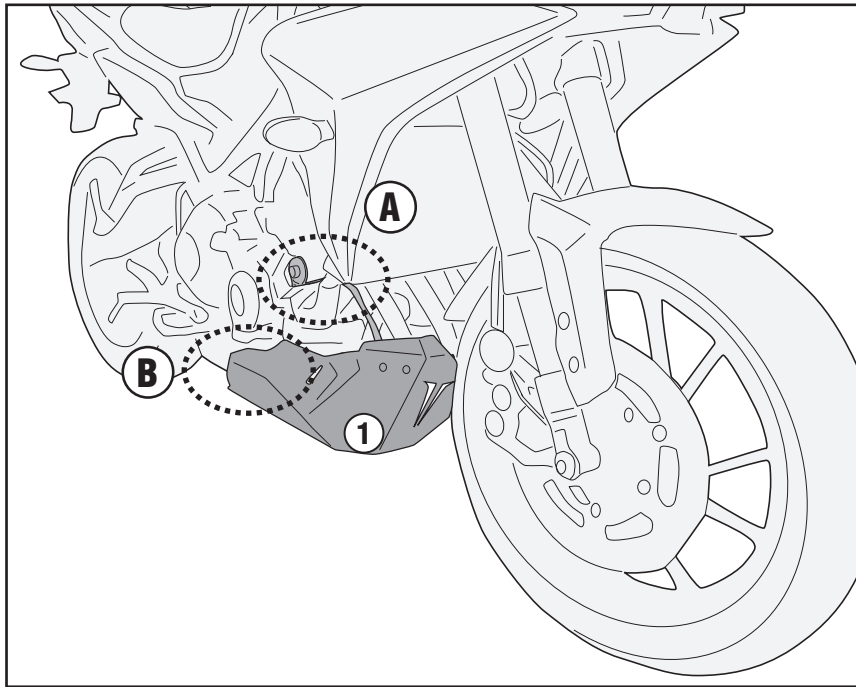

RP2139 - RP2139K

PARACOPPA - OIL CARTER PROTECTOR - SABOT MOTEUR - SPEZIFISCHER MOTORSCHUTZ - CUBRE CARTER - COBRE CARTER

YAMAHA TRACER 900 / TRACER 900GT (2018)