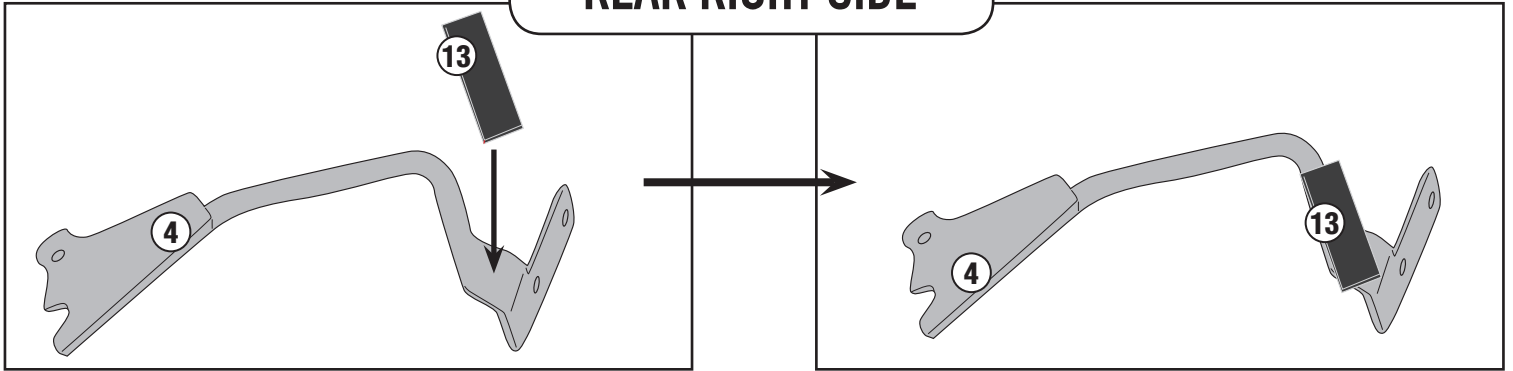

YAMAHA TRACER 900 / TRACER 900GT (2018)

FRONT RIGHT SIDE

RP2139 - RP2139K

PARACOPPA - OIL CARTER PROTECTOR - SABOT MOTEUR - SPEZIFISCHER MOTORSCHUTZ - CUBRE CARTER - COBRE CARTER

YAMAHA TRACER 900 / TRACER 900GT (2018)

REAR RIGHT SIDE

REMOVE

FRONT LEFT SIDE

REMOVE

TIGHTENING TORQUE 48Nm

RP2139 - RP2139K

PARACOPPA - OIL CARTER PROTECTOR - SABOT MOTEUR - SPEZIFISCHER MOTORSCHUTZ - CUBRE CARTER - COBRE CARTER

YAMAHA TRACER 900 / TRACER 900GT (2018)