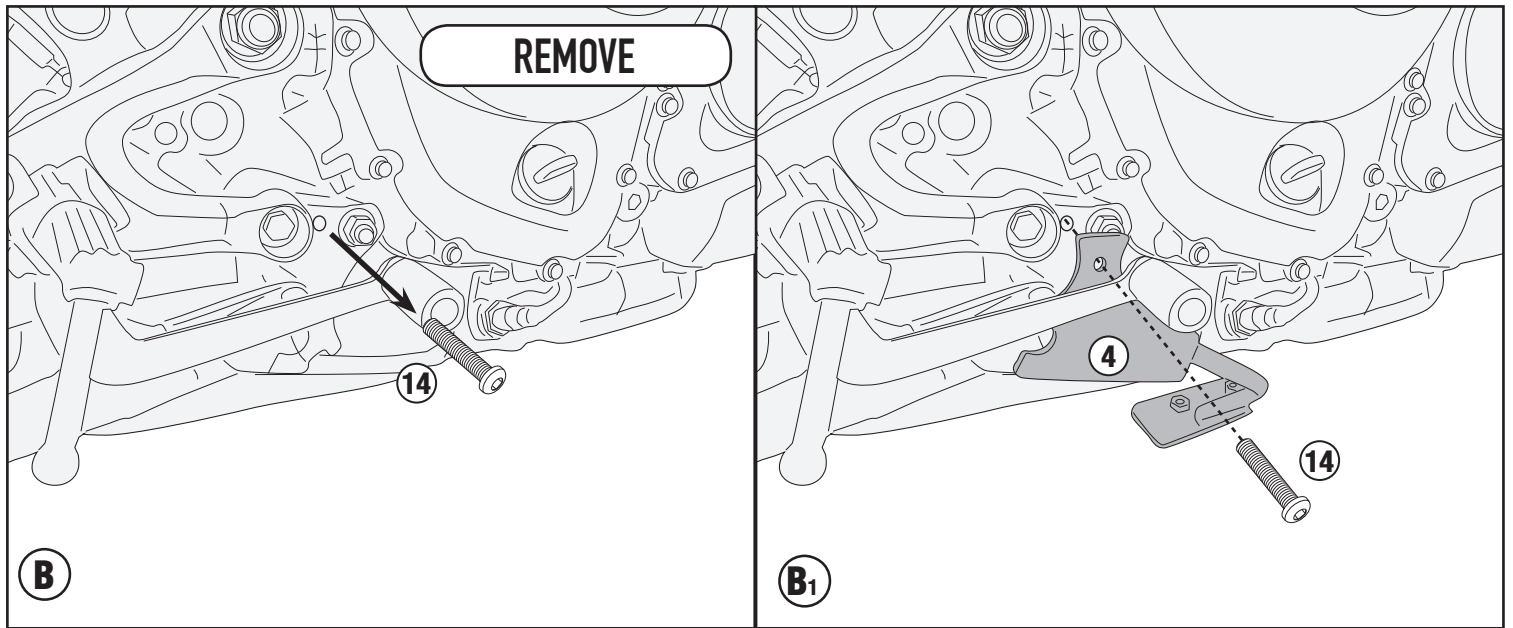

YAMAHA TRACER 900 / TRACER 900GT (2018)

FRONT RIGHT SIDE

RP2139 - RP2139K

PARACOPPA - OIL CARTER PROTECTOR - SABOT MOTEUR - SPEZIFISCHER MOTORSCHUTZ - CUBRE CARTER - COBRE CARTER

YAMAHA TRACER 900 / TRACER 900GT (2018)

REAR RIGHT SIDE

REMOVE

FRONT LEFT SIDE

REMOVE

TIGHTENING TORQUE 48Nm

RP2139 - RP2139K

PARACOPPA - OIL CARTER PROTECTOR - SABOT MOTEUR - SPEZIFISCHER MOTORSCHUTZ - CUBRE CARTER - COBRE CARTER

YAMAHA TRACER 900 / TRACER 900GT (2018)