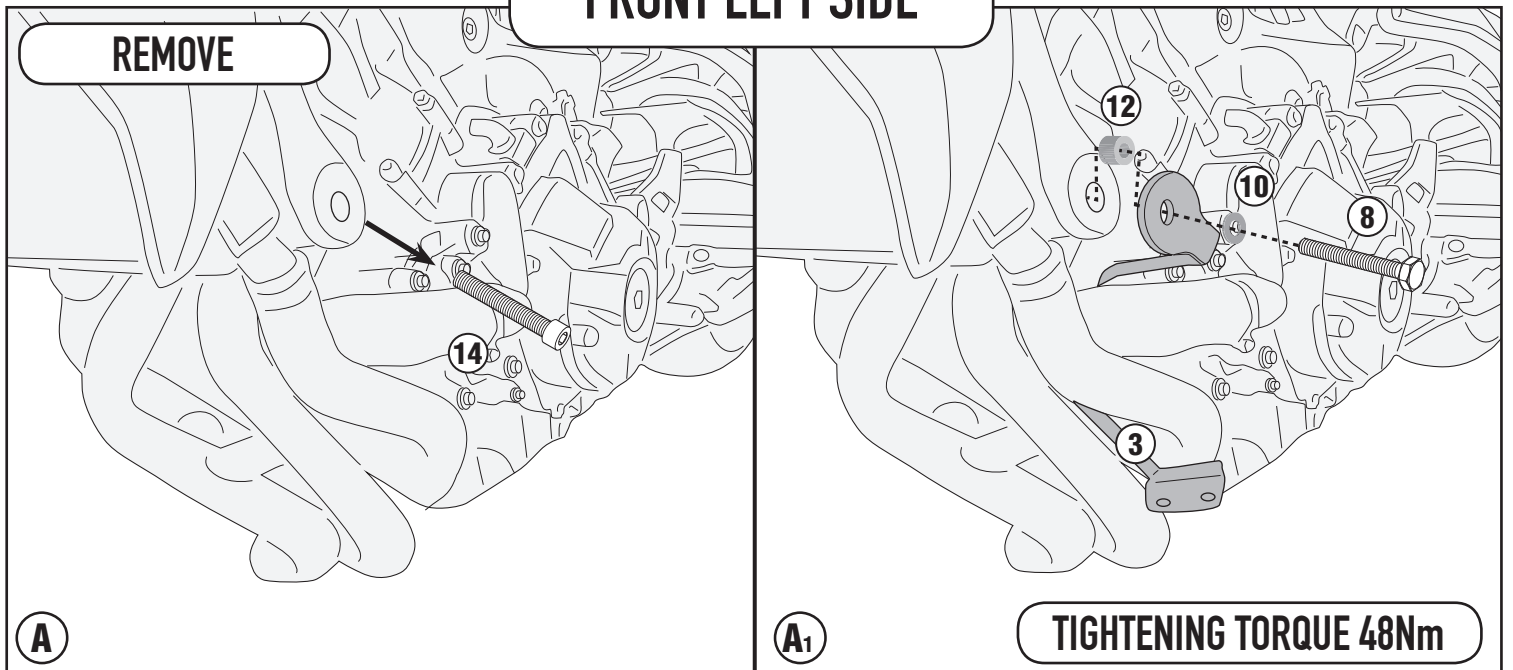

REAR RIGHT SIDE

REMOVE

FRONT LEFT SIDE

REMOVE

TIGHTENING TORQUE 48Nm

RP2139 - RP2139K

PARACOPPA - OIL CARTER PROTECTOR - SABOT MOTEUR - SPEZIFISCHER MOTORSCHUTZ - CUBRE CARTER - COBRE CARTER

YAMAHA TRACER 900 / TRACER 900GT (2018)