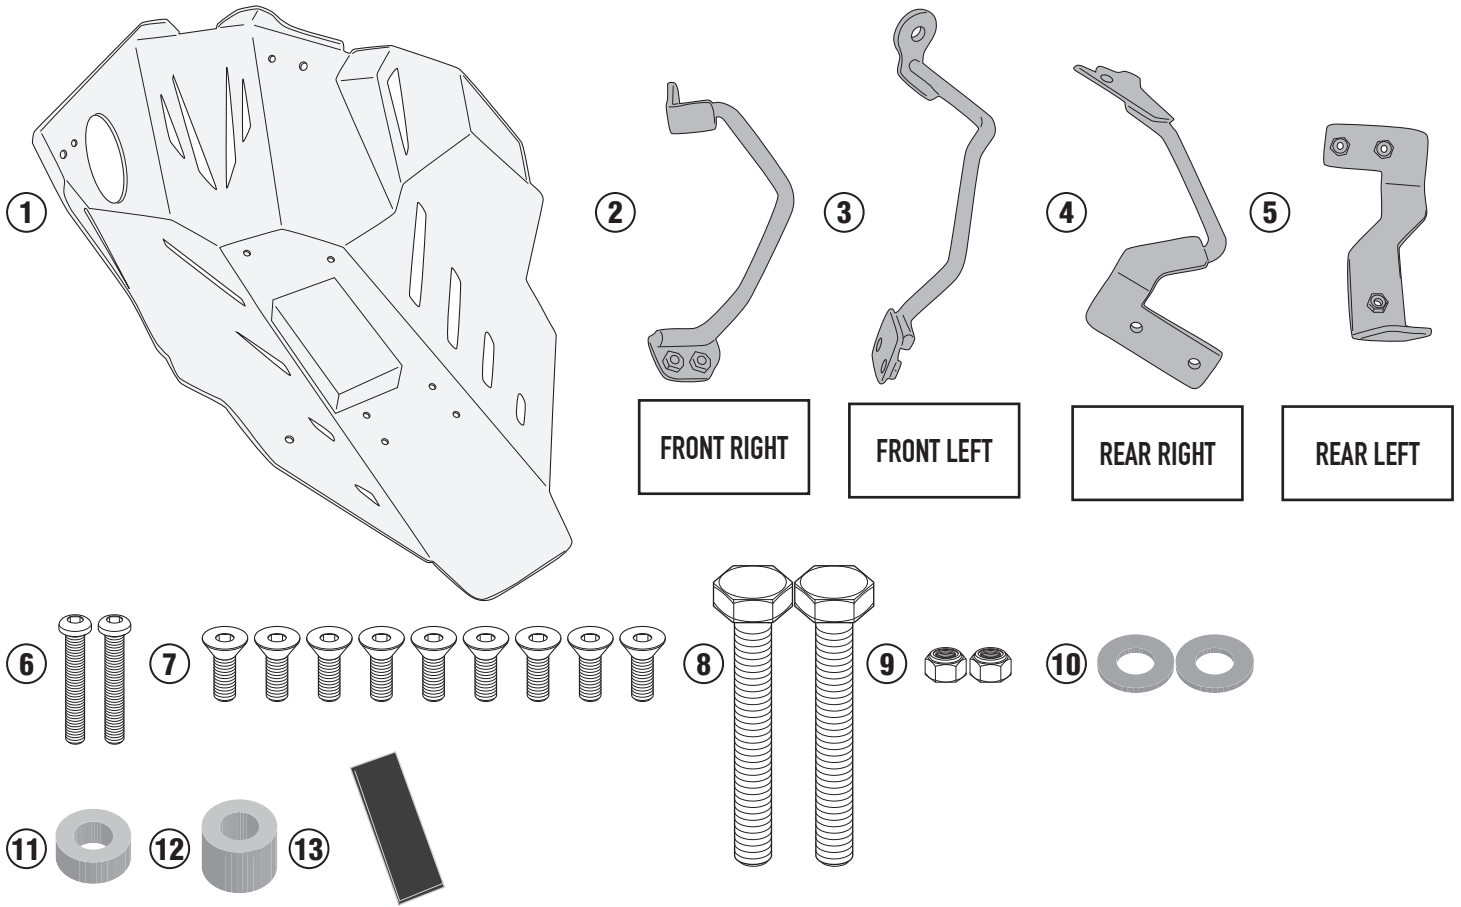

RP2139 – RP2139K

PARACOPPA – OIL CARTER PROTECTOR – SABOT MOTEUR – SPEZIFISCHER MOTORSCHUTZ – CUBRE CARTER – COBRE CARTER

YAMAHA TRACER 900 / TRACER 900GT (2018)

N°	Descrizione	Caratteristiche	Codice	Quantità
1	Paracoppa - Oil Carter Protector Sabot Moteur - Spezifischer Motorschutz Cubre Carter - Cobre Carter	-	2139RP	1
2	Supporto superiore - Support higher - Support supérieur Halterung höher - Soporte superior - Apoio superior	-	GNB2169V	1(Front Right)
3	Supporto superiore - Support higher - Support supérieur Halterung höher - Soporte superior - Apoio superior	-	GNB2168V	1(Front Left)
4	Supporto inferiore - Lower support - Support inférieur - Soporte inferior - Untere Halterung - Suporte inferior	-	GNB2170V	1(Rear Right)
5	Supporto inferiore - Lower support - Support inférieur - Soporte inferior - Untere Halterung - Suporte inferior	-	GL3957V	1(Rear Left)
6	Vite - Screw Vis - Schraube Tornillo - Parafuso	TBEI M5x30	530TBEI	2
7	Vite - Screw Vis - Schraube Tornillo - Parafuso	TSP M6x16	616TSP	9
8	Vite - Screw Vis - Schraube Tornillo - Parafuso	TES M10x65	1065TES	2
9	Dado - Bolt - Ecrou Mutter - Tuerca - Porca	Dado Autobloccante M5	5DADIAU	2
10	Rondella - Washer Rondelle - Scheibe Arandela - Arruela	Ø10	GL1261	2
11	Distanziale - Spacer Entretoise - Distanzstueck Distanciador - Espaçador	Ø20x8 Foro 10.5mm	C20L8F10,5T	1
12	Distanziale - Spacer Entretoise - Distanzstueck Distanciador - Espaçador	Ø20x15 Foro 10.5mm	C20L15F10,5T	1
13	Mousse Protettiva - Protective Rubber Pads Mousse De Protection - Schutzgummi Espuma Adhesiva Protectora - Espuma adesiva protetora	20x40x3	MOUSSE3	1
14	Componenti Originali - Original Parts Parties Originales - Original Bauteile Componentes Originales - Componentes Originais	-	-	-

RP2139 - RP2139K

PARACOPPA - OIL CARTER PROTECTOR - SABOT MOTEUR - SPEZIFISCHER MOTORSCHUTZ - CUBRE CARTER - COBRE CARTER

YAMAHA TRACER 900 / TRACER 900GT (2018)