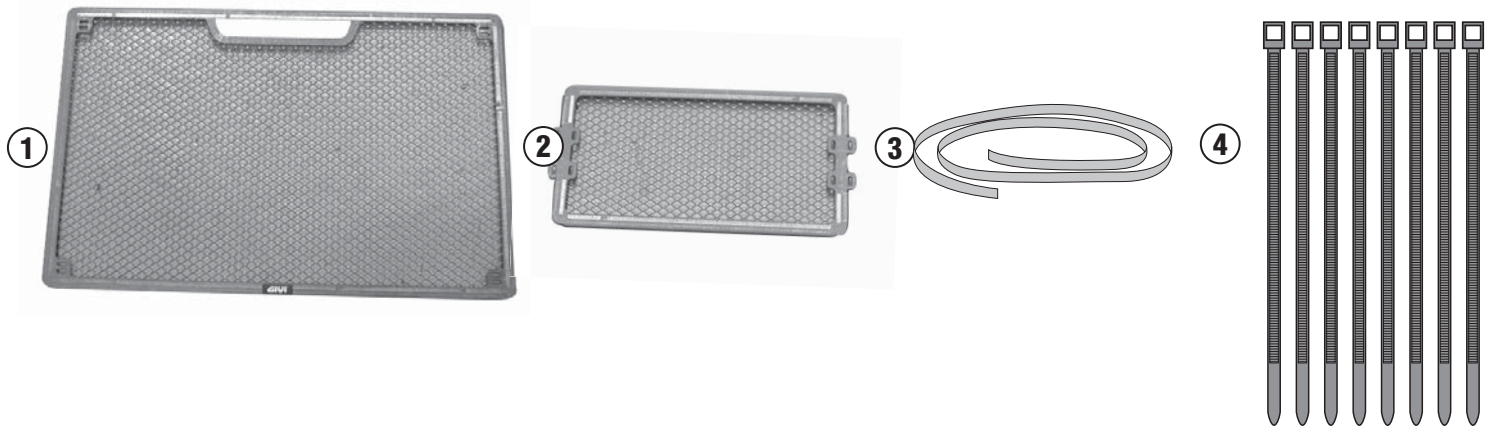

PR7408 - KPR7408

PARA RADIATORE SPECIFICO - SPECIFIC RADIATOR GUARD - GRILLE DE RADIATEUR SPÉCIFIQUE
SPEZIFISCHER KÜHLERSCHUTZ - PROTECTOR RADIADOR ESPECIFICO - PROTEÇÃO ESPECÍFICA PARA O RADIADOR

DUCATI MULTISTRADA ENDURO 1200 (2016)

N°	Descrizione	Caratteristiche	Codice	Quantità
1	Supporto - Support - Support Halierung - Soporte - Apoio	-	GL3215V	1
2	Supporto - Support - Support Halierung - Soporte - Apoio	-	GL3216V	1
3	MOUSSE	-	10x3x720mm	1
4	Fascetta - Clamp Pince - Klemme Abrazadera - Braçadeira	-	-	8