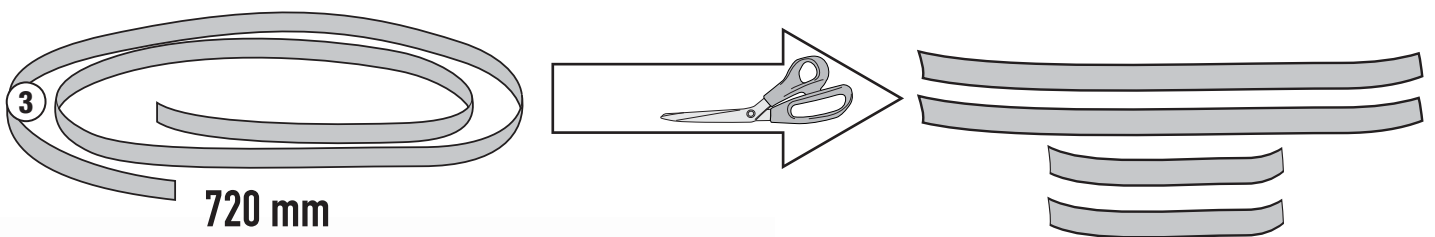

PR7408 - KPR7408

PARA RADIATORE SPECIFICO - SPECIFIC RADIATOR GUARD - GRILLE DE RADIATEUR SPÉCIFIQUE
SPEZIFISCHER KÜHLERSCHUTZ - PROTECTOR RADIADOR ESPECIFICO - PROTEÇÃO ESPECÍFICA PARA O RADIADOR

DUCATI MULTISTRADA ENDURO 1200 (2016)

N°	Descrizione	Caratteristiche	Codice	Quantità
1	Supporto - Support - Support Halierung - Soporte - Apoio	-	GL3215V	1
2	Supporto - Support - Support Halierung - Soporte - Apoio	-	GL3216V	1
3	MOUSSE	-	10x3x720mm	1
4	Fascetta - Clamp Pince - Klemme Abrazadera - Braçadeira	-	-	8

PR7408 - KPR7408

PARA RADIATORE SPECIFICO - SPECIFIC RADIATOR GUARD - GRILLE DE RADIATEUR SPÉCIFIQUE
SPEZIFISCHER KÜHLERSCHUTZ - PROTECTOR RADIADOR ESPECIFICO - PROTEÇÃO ESPECÍFICA PARA O RADIADOR

DUCATI MULTISTRADA ENDURO 1200 (2016)