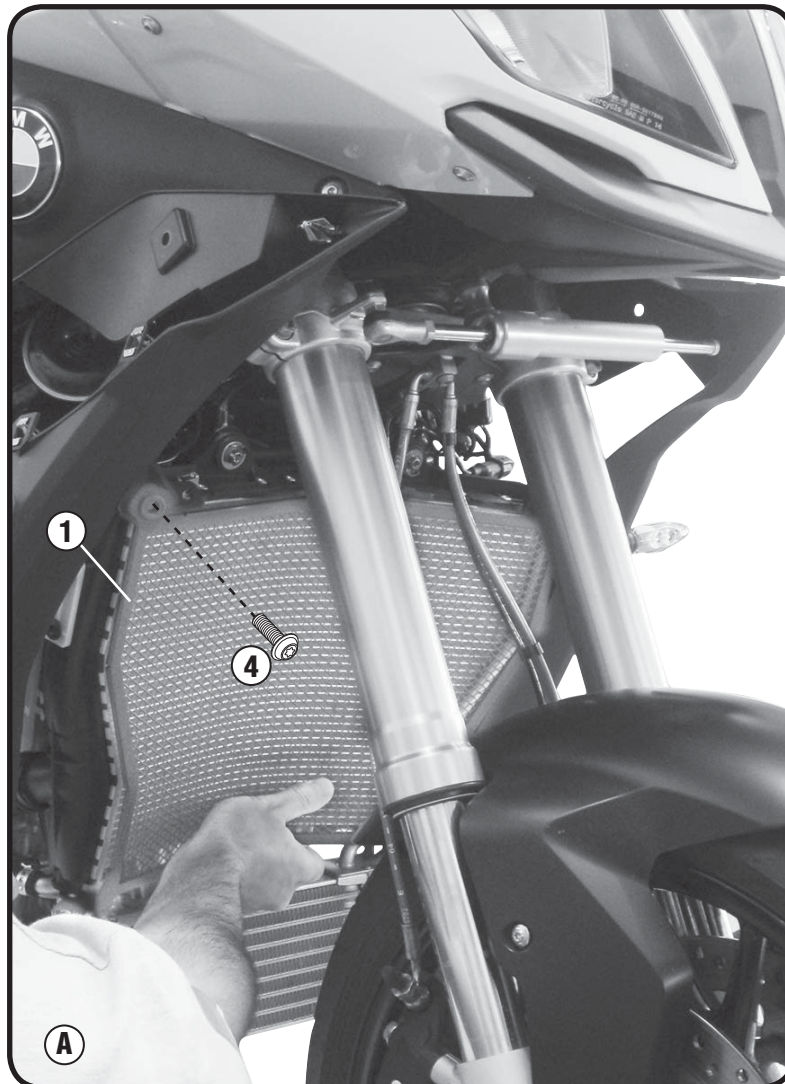

PR5119 - KPR5119

PARA RADIATORE SPECIFICO - SPECIFIC RADIATOR GUARD - GRILLE DE RADIATEUR SPÉCIFIQUE
SPEZIFISCHER KÜHLERSCHUTZ - PROTECTOR RADIADOR ESPECIFICO - PROTEÇÃO ESPECÍFICA PARA O RADIADOR

BMW S 1000 XR (2015/2018) / BMW S 1000 R (2014/2018)