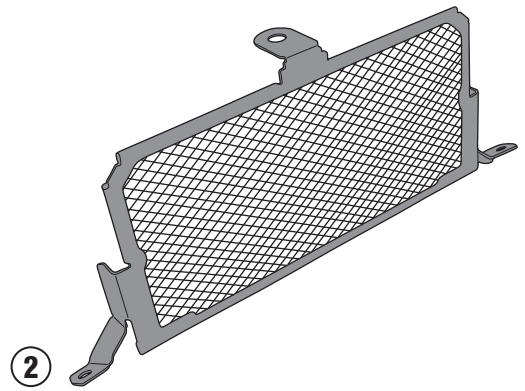

PR5119 - KPR5119

PARA RADIATORE SPECIFICO - SPECIFIC RADIATOR GUARD - GRILLE DE RADIATEUR SPÉCIFIQUE
SPEZIFISCHER KÜHLERSCHUTZ - PROTECTOR RADIADOR ESPECIFICO - PROTEÇÃO ESPECÍFICA PARA O RADIADOR

BMW S 1000 XR (2015/2018) / BMW S 1000 R (2014/2018)

N°	Descrizione	Caratteristiche	Codice	Quantità
1	Supporto - Support - Support Halterung - Soporte - Apoio	-	GL3048	1
2	Supporto - Support - Support Halterung - Soporte - Apoio	-	GL3047	1
3	Protezione Adesiva - Adhesive Protection Protection Adhesive - Schutzkleber Protección Adhesiva - Proteção Adesiva	700mm	Z1812	1
4	Componenti Originali - Original Parts Parties Originales - Original Bauteile Componentes Originales - Componentes Originais	-	-	-