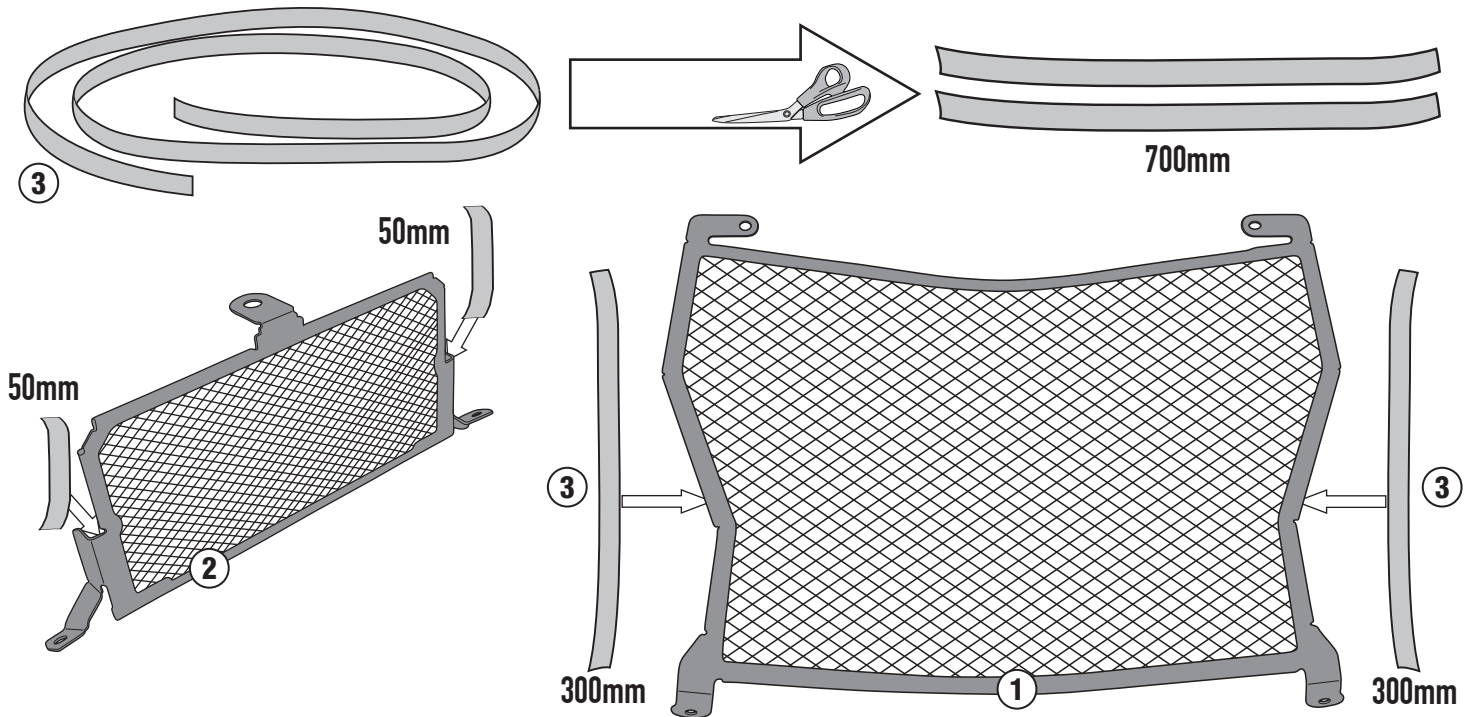

PR5119 - KPR5119

PARA RADIATORE SPECIFICO - SPECIFIC RADIATOR GUARD - GRILLE DE RADIATEUR SPÉCIFIQUE
SPEZIFISCHER KÜHLERSCHUTZ - PROTECTOR RADIADOR ESPECIFICO - PROTEÇÃO ESPECÍFICA PARA O RADIADOR

BMW S 1000 XR (2015/2018) / BMW S 1000 R (2014/2018)