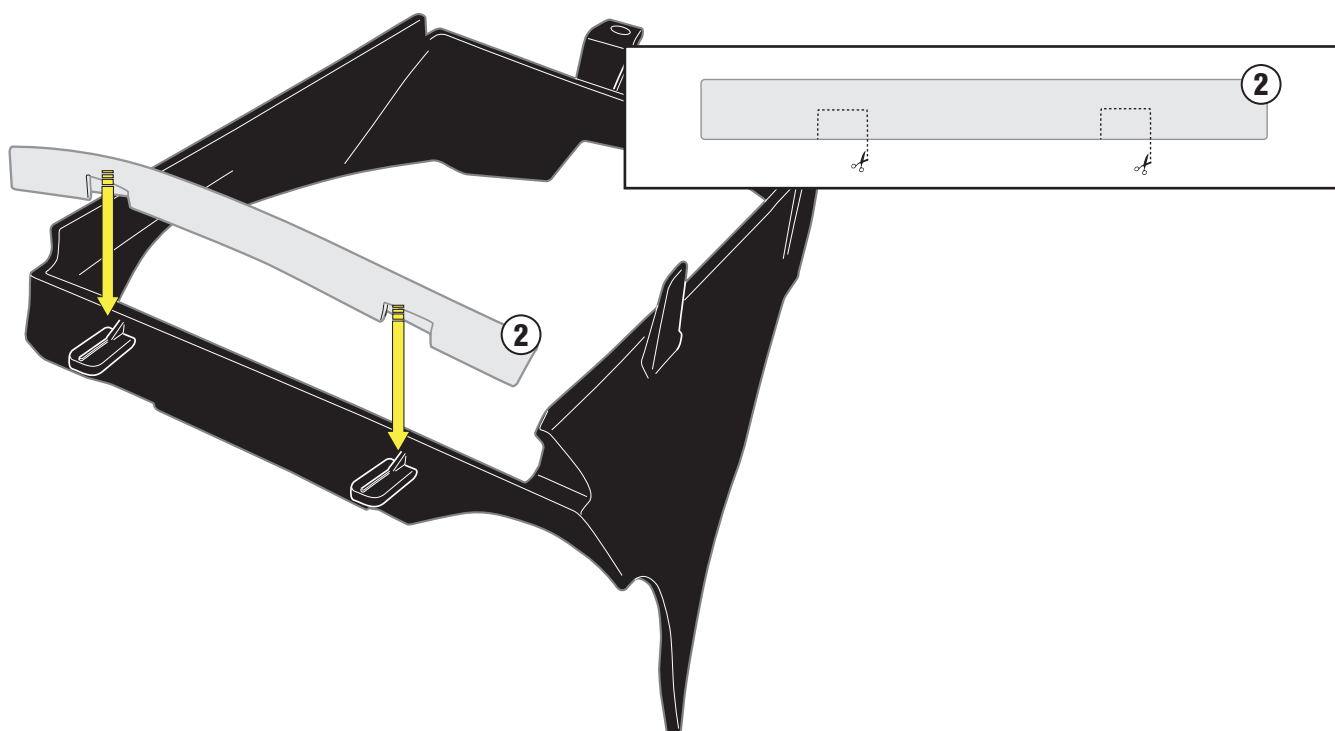

PR5108 - KPR5108

PARA RADIATORE SPECIFICO - SPECIFIC RADIATOR GUARD - GRILLE DE RADIATEUR SPÉCIFIQUE

SPEZIFISCHER KÜHLERSCHUTZ - PROTECTOR RADIADOR ESPECIFICO - PROTEÇÃO ESPECÍFICA PARA O RADIADOR

BMW R1200GS (2013-2018) / R1200GS ADVENTURE (2014-2018)