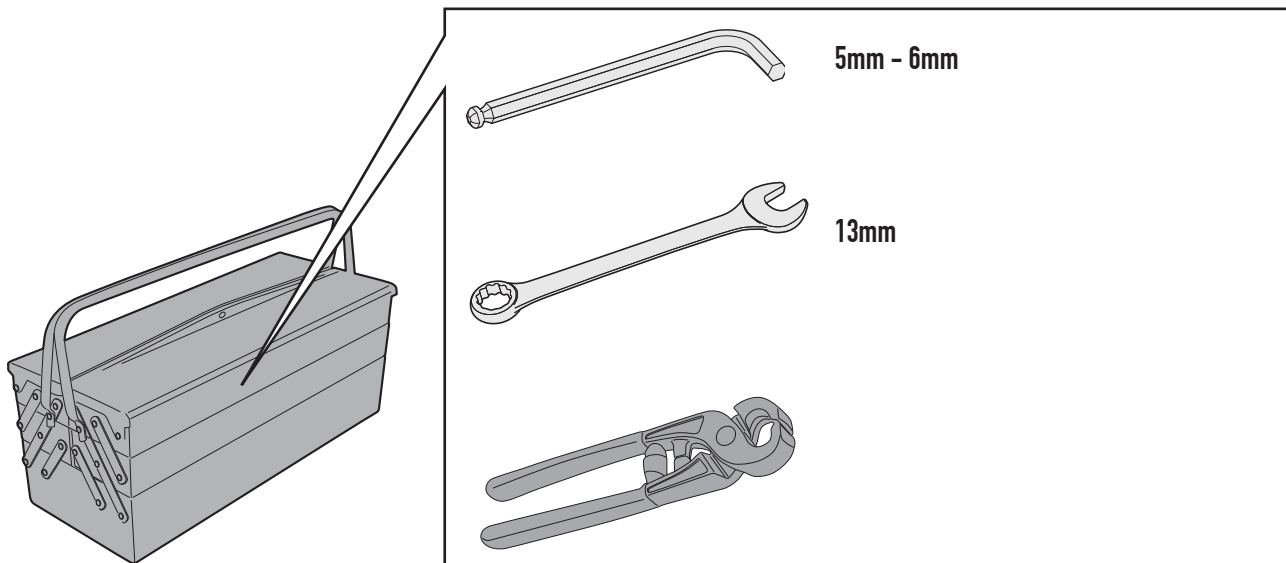

PR5108 - KPR5108

PARA RADIATORE SPECIFICO - SPECIFIC RADIATOR GUARD - GRILLE DE RADIATEUR SPÉCIFIQUE
SPEZIFISCHER KÜHLERSCHUTZ - PROTECTOR RADIADOR ESPECIFICO - PROTEÇÃO ESPECÍFICA PARA O RADIADOR

BMW R1200GS (2013-2018) / R1200GS ADVENTURE (2014-2018)

N°	Descrizione	Caratteristiche	Codice	Quantità
1	Supporto - Support - Support Halteung - Soporte - Apoio	-	-	2 (Dx,Sx)
2	Guarnizione - Seal Joint d'étanchéité - Gummiring Junta - Gaxeta	300mm, Sp. 3mm	-	1
3	Protezione Adesiva - Adhesive Protection Protection Adhesive - Schutzkleber Protección Adhesiva - Proteção Adesiva	600mm	Z1218	1
4	Componenti Originali - Original Parts Parties Originales - Original Bauteile Componentes Originales - Componentes Originais	-	-	-

PR5108 - KPR5108

PARA RADIATORE SPECIFICO - SPECIFIC RADIATOR GUARD - GRILLE DE RADIATEUR SPÉCIFIQUE

SPEZIFISCHER KÜHLERSCHUTZ - PROTECTOR RADIADOR ESPECIFICO - PROTEÇÃO ESPECÍFICA PARA O RADIADOR

BMW R1200GS (2013-2018) / R1200GS ADVENTURE (2014-2018)