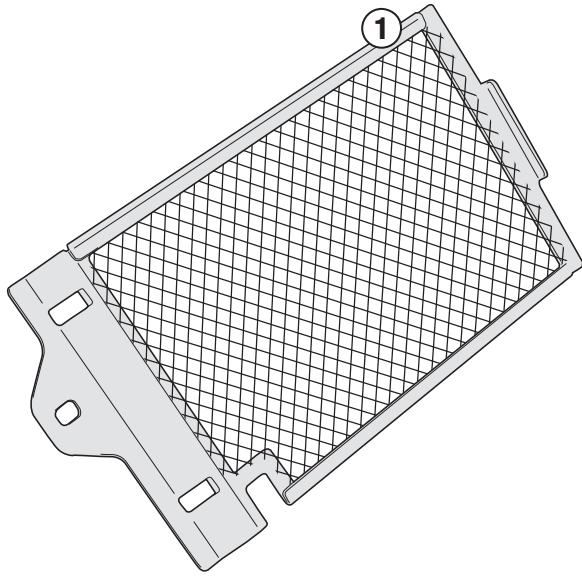

PR5108 - KPR5108

PARA RADIATORE SPECIFICO - SPECIFIC RADIATOR GUARD - GRILLE DE RADIATEUR SPÉCIFIQUE
SPEZIFISCHER KÜHLERSCHUTZ - PROTECTOR RADIADOR ESPECIFICO - PROTEÇÃO ESPECÍFICA PARA O RADIADOR

BMW R1200GS (2013-2018) / R1200GS ADVENTURE (2014-2018)

N°	Descrizione	Caratteristiche	Codice	Quantità
1	Supporto - Support - Support Halteung - Soporte - Apoio	-	-	2 (Dx,Sx)
2	Guarnizione - Seal Joint d'étanchéité - Gummiring Junta - Gaxeta	300mm, Sp. 3mm	-	1
3	Protezione Adesiva - Adhesive Protection Protection Adhesive - Schutzkleber Protección Adhesiva - Proteção Adesiva	600mm	Z1218	1
4	Componenti Originali - Original Parts Parties Originales - Original Bauteile Componentes Originales - Componentes Originais	-	-	-

PR5108 - KPR5108

PARA RADIATORE SPECIFICO - SPECIFIC RADIATOR GUARD - GRILLE DE RADIATEUR SPÉCIFIQUE

SPEZIFISCHER KÜHLERSCHUTZ - PROTECTOR RADIADOR ESPECIFICO - PROTEÇÃO ESPECÍFICA PARA O RADIADOR

BMW R1200GS (2013-2018) / R1200GS ADVENTURE (2014-2018)