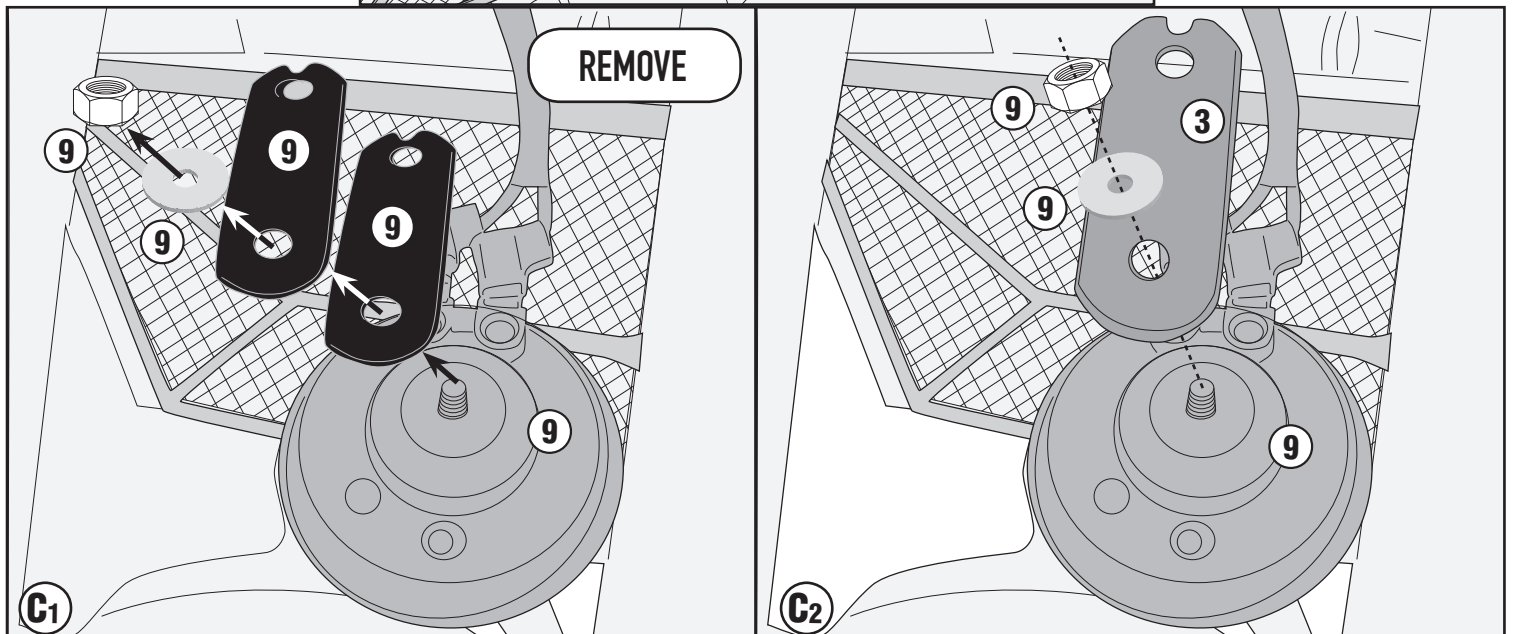

PR2139 - KPR2139

PARA RADIATORE SPECIFICO - SPECIFIC RADIATOR GUARD - GRILLE DE RADIATEUR SPÉCIFIQUE

SPEZIFISCHER KÜHLERSCHUTZ - PROTECTOR RADIADOR ESPECIFICO - PROTEÇÃO ESPECÍFICA PARA O RADIADOR

YAMAHA TRACER900/ TRACER900 GT (2018)

ISTRUZIONI DI MONTAGGIO - MOUNTING INSTRUCTIONS
INSTRUCTIONS DE MONTAGE - BAUANLEITUNG
INSTRUCCIONES DE MONTAJE - INSTRUÇÕES DE MONTAGEM