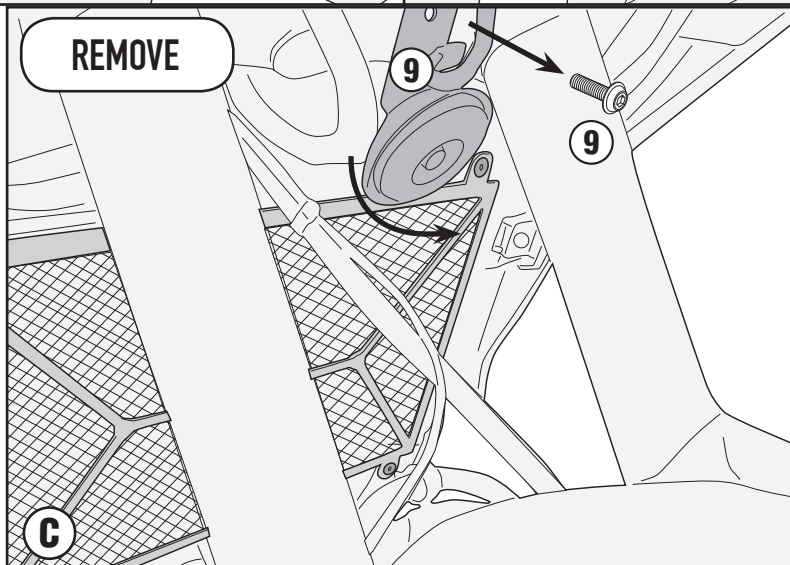

PR2139 - KPR2139

PARA RADIATORE SPECIFICO - SPECIFIC RADIATOR GUARD - GRILLE DE RADIATEUR SPÉCIFIQUE

SPEZIFISCHER KÜHLERSCHUTZ - PROTECTOR RADIADOR ESPECIFICO - PROTEÇÃO ESPECÍFICA PARA O RADIADOR

YAMAHA TRACER900/ TRACER900 GT (2018)

ISTRUZIONI DI MONTAGGIO - MOUNTING INSTRUCTIONS
INSTRUCTIONS DE MONTAGE - BAUANLEITUNG
INSTRUCCIONES DE MONTAJE - INSTRUÇÕES DE MONTAGEM