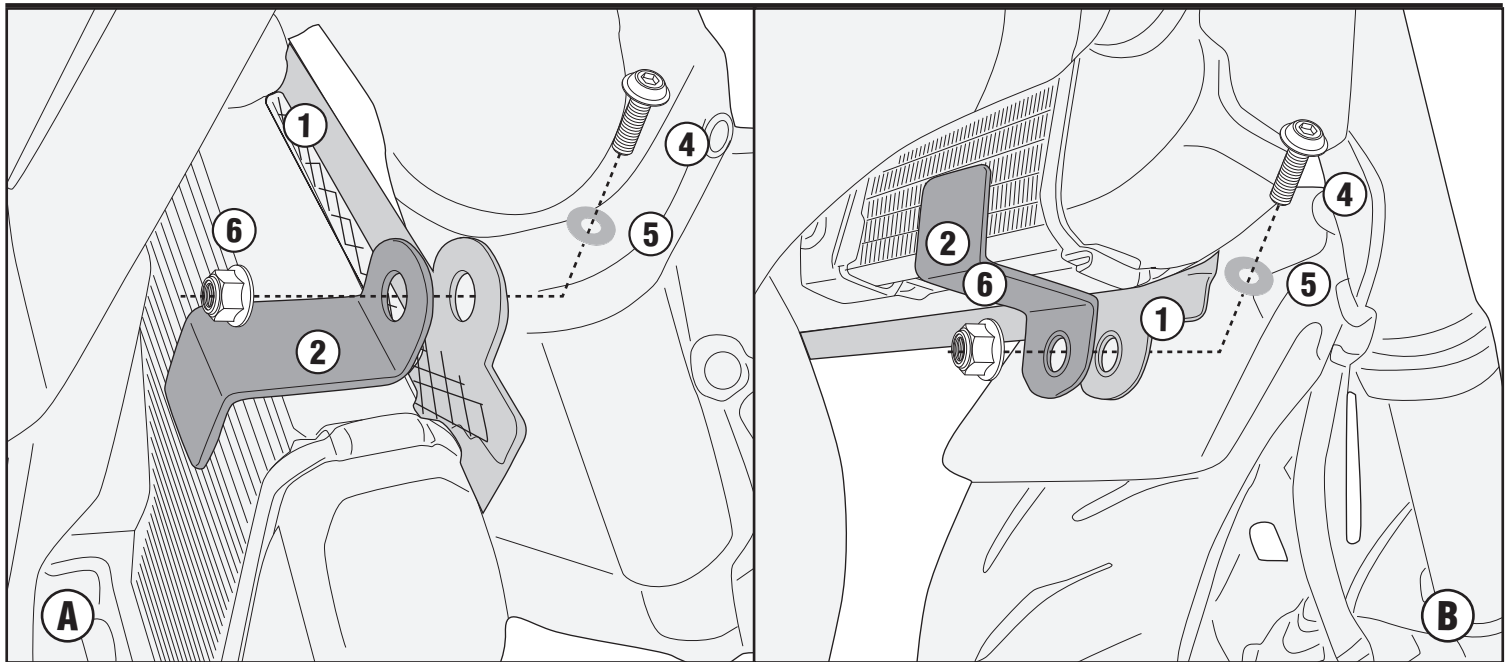

PR2139 - KPR2139

PARA RADIATORE SPECIFICO - SPECIFIC RADIATOR GUARD - GRILLE DE RADIATEUR SPÉCIFIQUE

SPEZIFISCHER KÜHLERSCHUTZ - PROTECTOR RADIADOR ESPECIFICO - PROTEÇÃO ESPECÍFICA PARA O RADIADOR

YAMAHA TRACER900/ TRACER900 GT (2018)

ISTRUZIONI DI MONTAGGIO - MOUNTING INSTRUCTIONS
INSTRUCTIONS DE MONTAGE - BAUANLEITUNG
INSTRUCCIONES DE MONTAJE - INSTRUÇÕES DE MONTAGEM