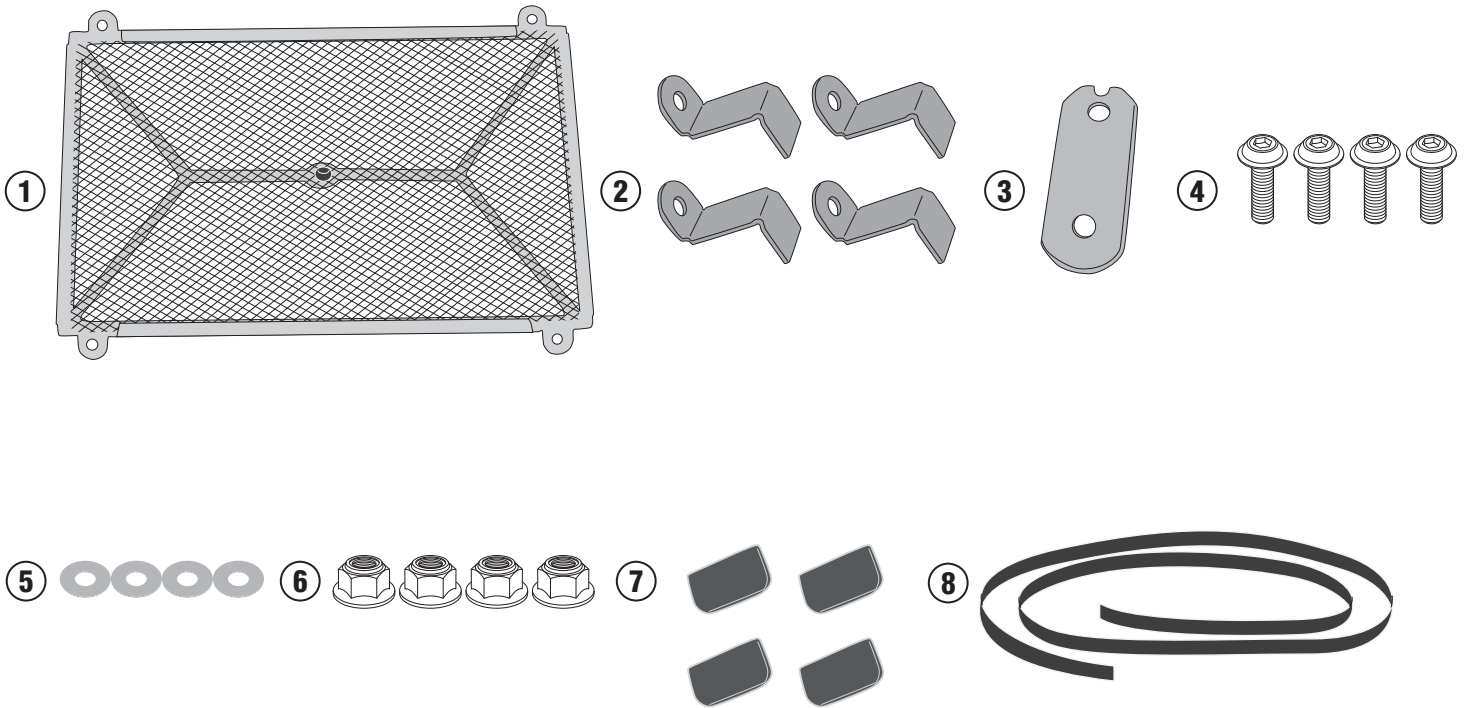

PR2139 – KPR2139

PARA RADIATORE SPECIFICO – SPECIFIC RADIATOR GUARD – GRILLE DE RADIATEUR SPÉCIFIQUE
 SPEZIFISCHER KÜHLERSCHUTZ – PROTECTOR RADIADOR ESPECIFICO – PROTEÇÃO ESPECÍFICA PARA O RADIADOR

YAMAHA TRACER900/ TRACER900 GT (2018)

N°	Descrizione	Caratteristiche	Codice	Quantità
1	Para Radiatore Specifico – Specific Radiator Guard – Grille De Radiateur Spécifique Spezifischer Kühlerschutz – Protector Radiador Especifico Proteção Específica Para O Radiador	-	GL3945V	1
2	Supporto – Support – Support Halterung – Soporte – Apoio	-	GL3151V	4
3	Piastrina di supporto – Support plate Plaque de support – Trägerplatte Pletina de soporte – Placa de apoio	-	GL3946V	1
4	Vite – Screw Vis – Schraube Tornillo – Parafuso	TBEIFN M6x16	616TBEIFN	4
5	Rondella In Nylon – Nylon Washer Rondelle Original En Nylon – Nylonscheibe Arandela De Nylon – Arruela De Nylon	Ø6	Z1979	4
6	Dado – Bolt – Ecrou Mutter – Tuerca – Porca	Dado Autobloccante Flangiato Alto M6	6DADIAFLN	4
7	MOUSSE	-	Z298	4
8	MOUSSE	L.500mm	Z1815	1
9	Componenti Originali – Original Parts Parties Originales – Original Bauteile Componentes Originales – Componentes Originais	-	-	-

PR2139 - KPR2139

PARA RADIATORE SPECIFICO - SPECIFIC RADIATOR GUARD - GRILLE DE RADIATEUR SPÉCIFIQUE
SPEZIFISCHER KÜHLERSCHUTZ - PROTECTOR RADIADOR ESPECIFICO - PROTEÇÃO ESPECÍFICA PARA O RADIADOR

YAMAHA TRACER900/ TRACER900 GT (2018)