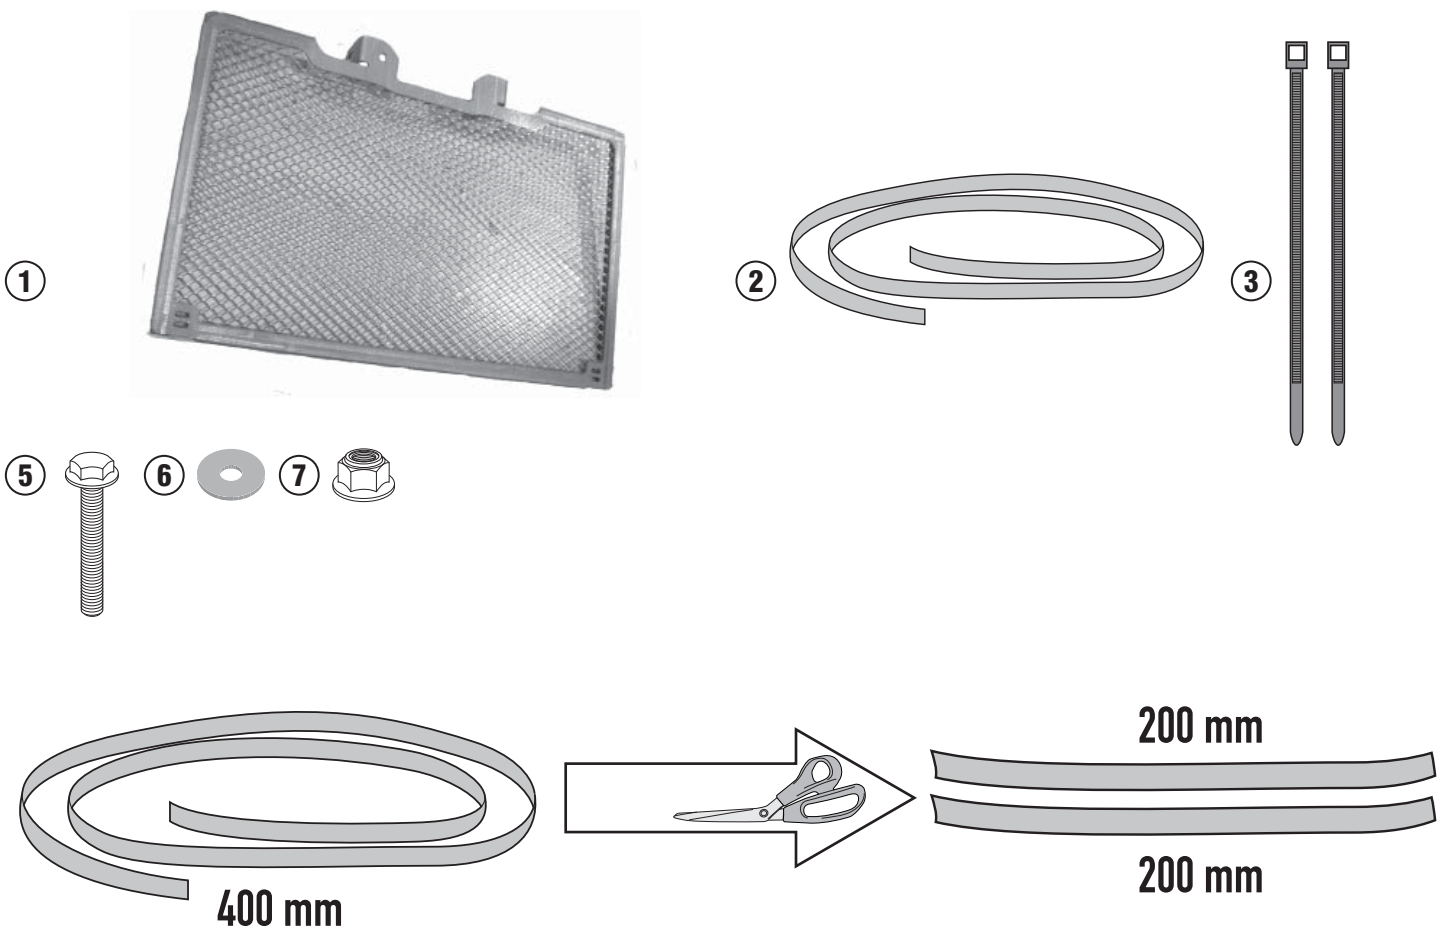

# PR1146 - PR1146

PARA RADIATORE SPECIFICO - SPECIFIC RADIATOR GUARD - GRILLE DE RADIATEUR SPÉCIFIQUE  
SPEZIFISCHER KÜHLERSCHUTZ - PROTECTOR RADIADOR ESPECIFICO - PROTEÇÃO ESPECÍFICA PARA O RADIADOR

## HONDA NC750X (2016)

N°	Descrizione	Caratteristiche	Codice	Quantità
1	Supporto - Support - Support Halterung - Soporte - Apoio	-	GL3129	1
2	MOUSSE	-	Z1810 x 400mm	1
3	Fascetta - Clamp Pince - Klemme Abrazadera - Braçadeira	-	-	2
4	Componenti Originali - Original Parts Parties Originales - Original Bauteile Componentes Originales- Componentes Originais	-	-	-
5	Vite - Screw Vis - Schraube Tornillo - Parafuso	TEF M6x35	635TEF	1
6	Rondella - Washer - Rondelle Scheibe - Arandela - Arruela	-	618RON	1
7	Dado - Bolt - Ecrou Mutter - Tuerca - Porca	Dado Autobloccante Flangiato M6	6DADIAFLN	1