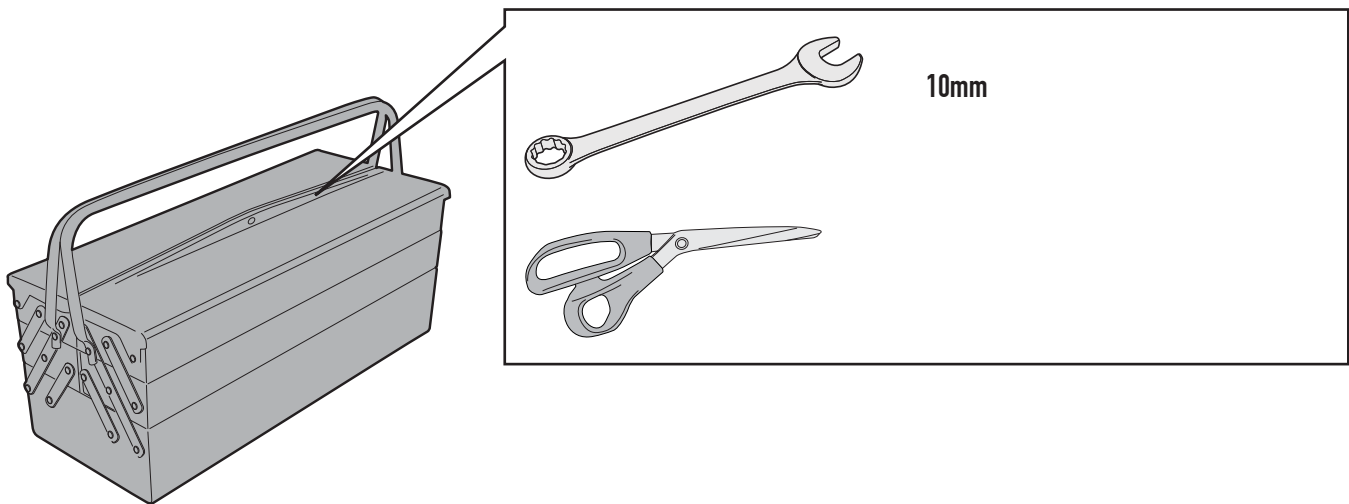

PR1146 - PR1146

PARA RADIATORE SPECIFICO - SPECIFIC RADIATOR GUARD - GRILLE DE RADIATEUR SPÉCIFIQUE
SPEZIFISCHER KÜHLERSCHUTZ - PROTECTOR RADIADOR ESPECIFICO - PROTEÇÃO ESPECÍFICA PARA O RADIADOR

HONDA NC750X (2016)