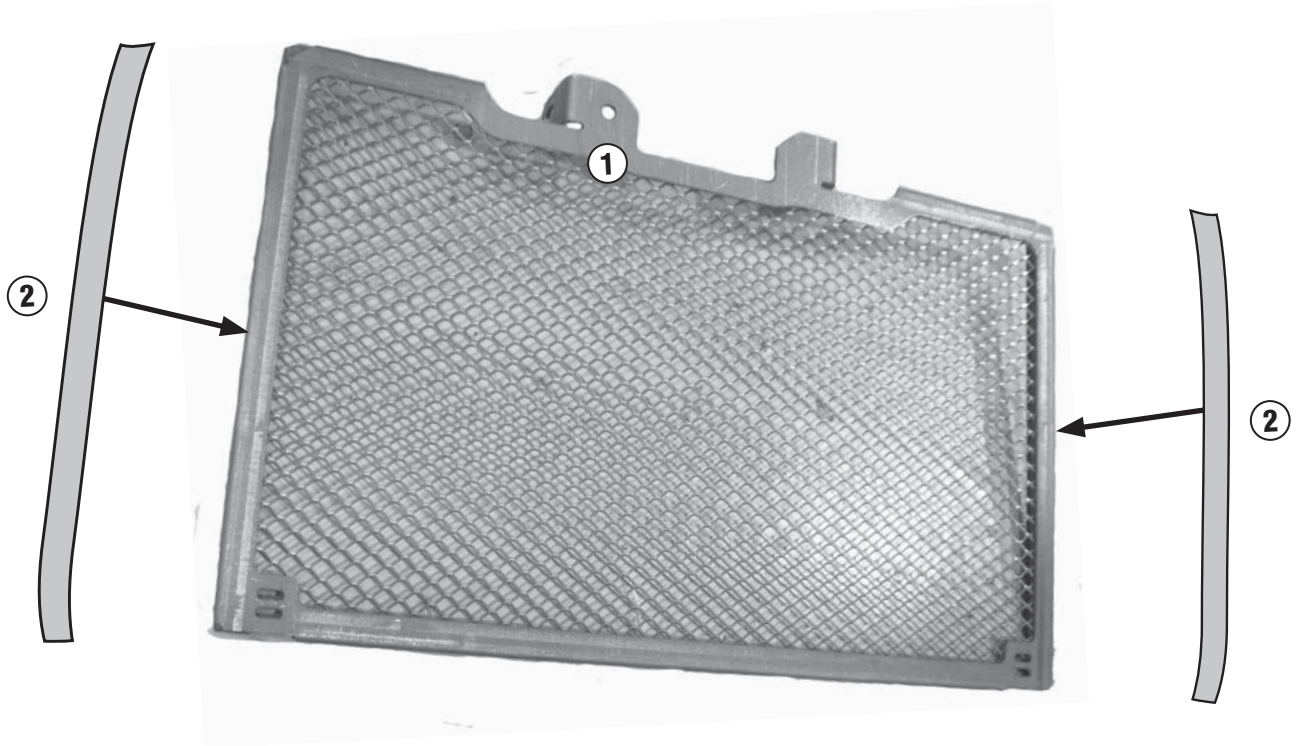

PR1146 - PR1146

PARA RADIATORE SPECIFICO - SPECIFIC RADIATOR GUARD - GRILLE DE RADIATEUR SPÉCIFIQUE
SPEZIFISCHER KÜHLERSCHUTZ - PROTECTOR RADIADOR ESPECIFICO - PROTEÇÃO ESPECÍFICA PARA O RADIADOR

HONDA NC750X (2016)