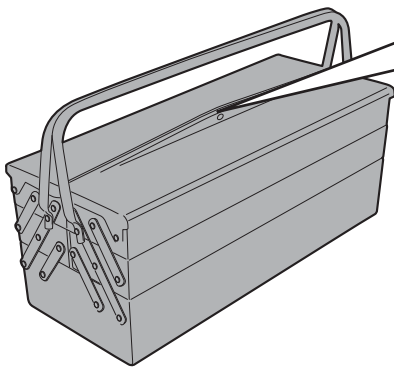

PLX4114 - KLX4114

PORTAVALIGIE LATERALE SPECIFICO - SPECIFIC TUBULAR SIDE-CASE HOLDER - PORTE-VALISES LATÉRAUX SPÉCIFIQUE - SPEZIFISCHES STAHLROHR-SEITENTRAEGER

PORTA MALETAS LATERALES ESPECÍFICO

KAWASAKI VERSYS 650 (2015)

8mm/10mm/12mm/13mm