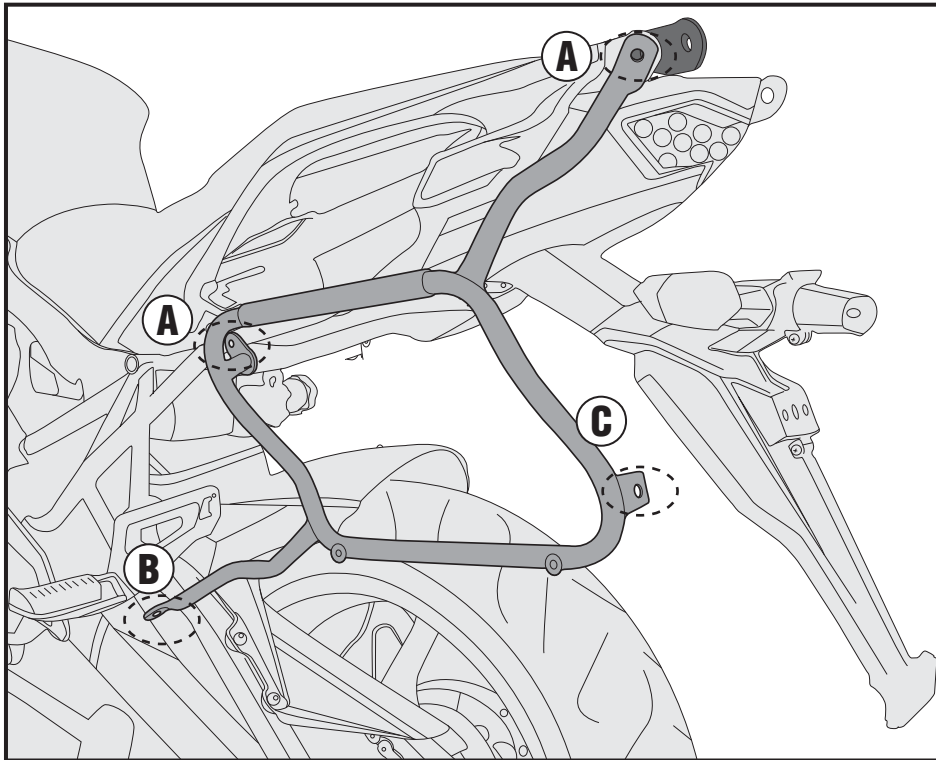

PLX4114 - KLX4114

PORTAVALIGIE LATERALE SPECIFICO - SPECIFIC TUBULAR SIDE-CASE HOLDER - PORTE-VALISES LATÉRAUX SPÉCIFIQUE - SPEZIFISCHES STAHLROHR-SEITENTRAEGER
PORTA MALETAS LATERALES ESPECÍFICO

KAWASAKI VERSYS 650 (2015)

PLX4114 + 4114KIT