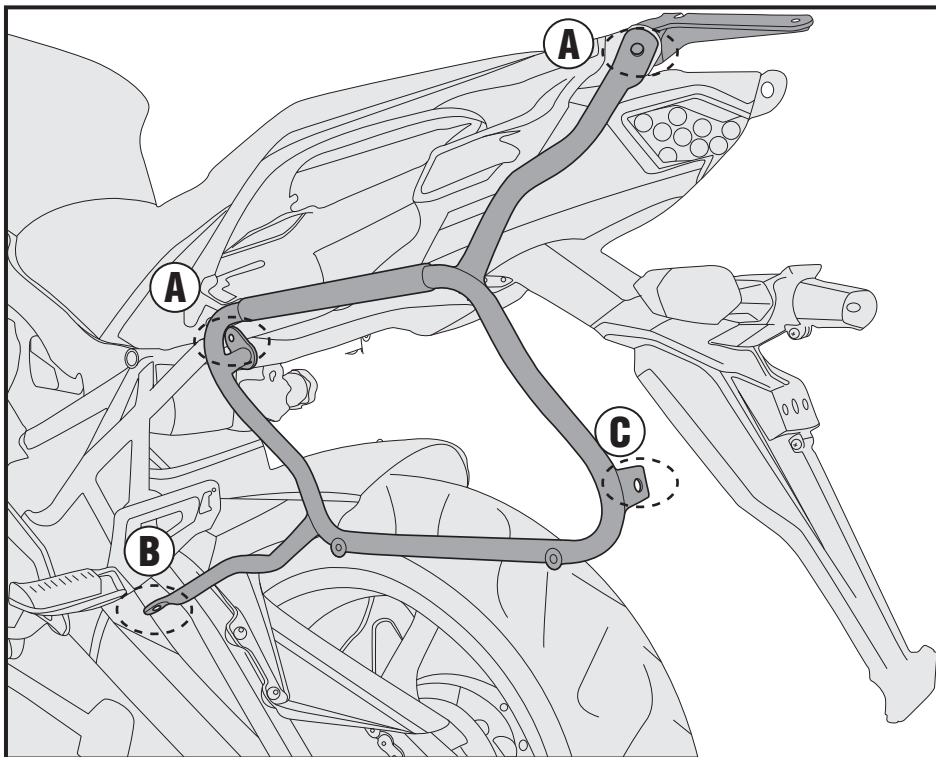

PLX4114 + SR4114