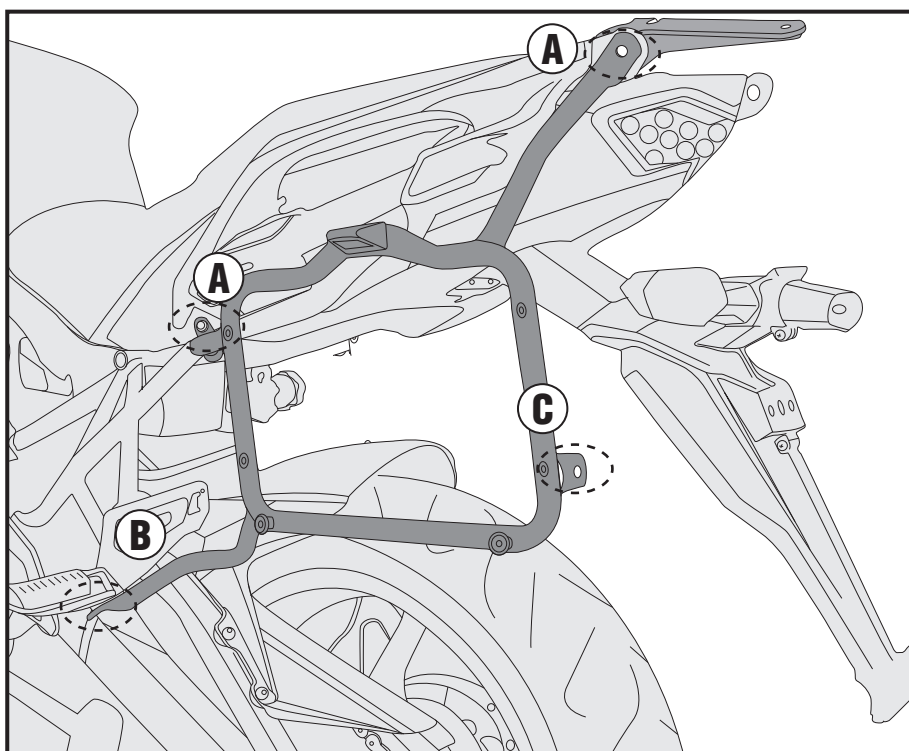

PL4114 + SR4114