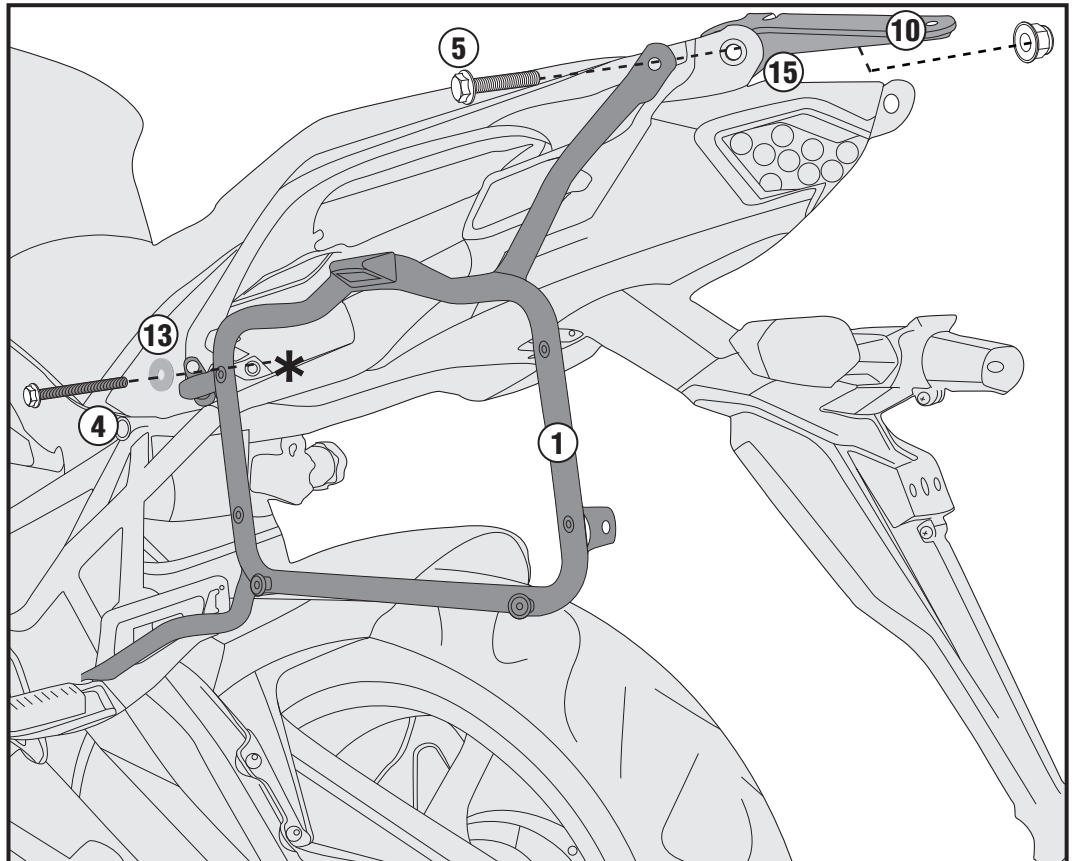

A

ISTRUZIONI DI MONTAGGIO - MOUNTING INSTRUCTIONS
INSTRUCTIONS DE MONTAGE - BAUANLEITUNG
INSTRUCCIONES DE MONTAJE - INSTRUÇÕES DE MONTAGEM