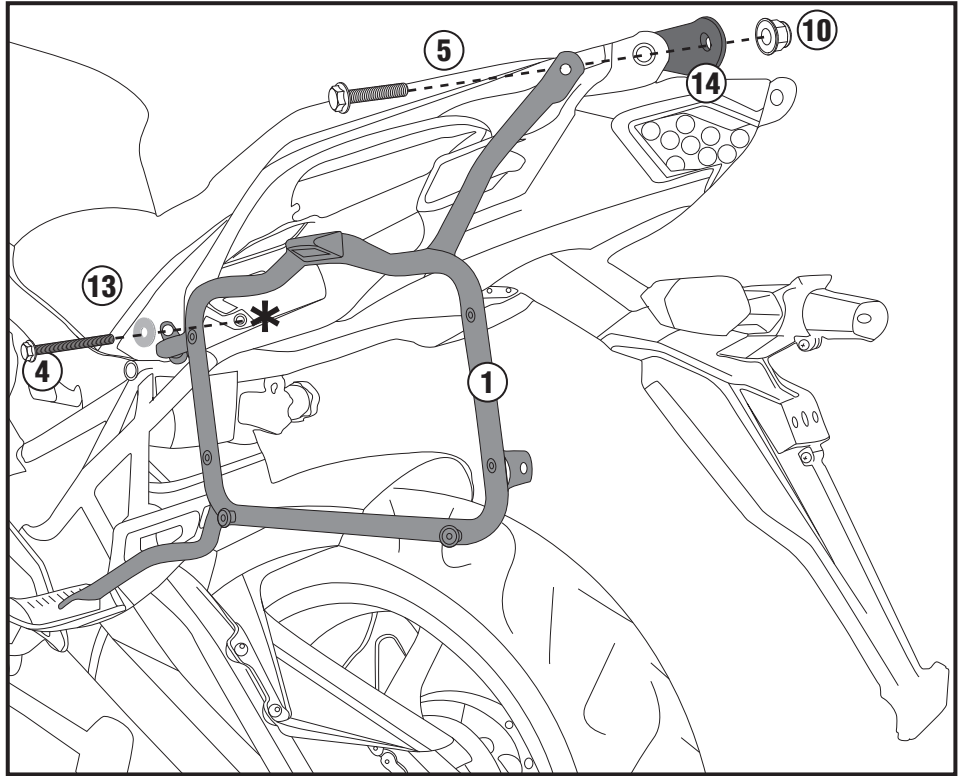

PL4114 - KL4114

PORTAVALIGIE LATERALE SPECIFICO - SPECIFIC TUBULAR SIDE-CASE HOLDER - PORTE-VALISES LATÉRAUX SPÉCIFIQUE - SPEZIFISCHES STAHLROHR-SEITENTRAEGER
PORTA MALETAS LATERALES ESPECÍFICO

KAWASAKI VERSYS 650 (2015)

PL4114 + 4114KIT