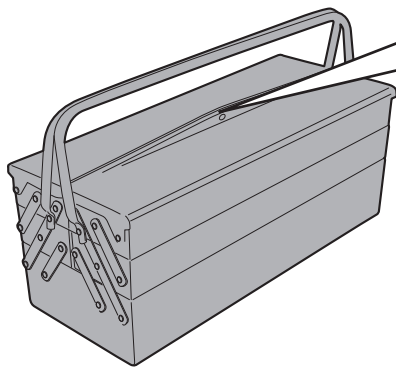

PL4114 - KL4114

PORTAVALIGIE LATERALE SPECIFICO - SPECIFIC TUBULAR SIDE-CASE HOLDER - PORTE-VALISES LATÉRAUX SPÉCIFIQUE - SPEZIFISCHES STAHLROHR-SEITENTRAEGER
PORTA MALETAS LATERALES ESPECÍFICO

KAWASAKI VERSYS 650 (2015)

N°	Descrizione	Caratteristiche	Codice	Quantità
1	Supporto - Support - Support Halterung - Soporte - Apoio	-	PL4114 (Dx - Sx)	2 (Dx,Sx)
2	Supporto - Support - Support Halterung - Soporte - Apoio	-	GNB1370V	1
3	Vite - Screw Vis - Schraube Tornillo - Parafuso	TECF M6x50	650TECF	2
4	Vite - Screw Vis - Schraube Tornillo - Parafuso	TECF M6x30	630TECF	2
5	Vite - Screw Vis - Schraube Tornillo - Parafuso	TECF M8x20	820TECF	2
6	Vite - Screw Vis - Schraube Tornillo - Parafuso	TEF M6x16	616TEF	2
7	Dado - Bolt - Ecrou Mutter - Tuerca - Porca	-	V261	2
8	Cono Filettato - Threaded Cone Cone Filete - Kegel Gewinde Cono Roscado	-	V360T	2
9	Fisher - Expanding Tube Insert Cheville - Elastischer Rohreinsatz Taco	-	V880T	2
10	Dado - Bolt - Ecrou Mutter - Tuerca - Porca	Auto Bloccante Flangiato Ribassato M8	8DADIFN	2
11	Dado - Bolt - Ecrou Mutter - Tuerca - Porca	Auto Bloccante Flangiato M6	6DADIAFLN	4
12	Mousse	-	Z2361	2
13	Rondella - Washer - Rondelle Scheibe - Arandela - Arruela	Ø 18 Foro 6mm	618RON	4
14	Particolari Inclusi Nel Kit Viteria Del 4114KIT Components Included In The Fitting Kit Of The 4114KIT Pièces Incluses Dans Le Kit De Vis De 4114KIT Die Einzelnen Teile Sind Bei Montagekit Der 4114KIT	-	-	-
15	Particolari Inclusi Nel Kit Viteria Del SR4114 Components Included In The Fitting Kit Of The SR4114 Pièces Incluses Dans Le Kit De Vis De SR4114 Die Einzelnen Teile Sind Bei Montagekit Der SR4114	-	-	-

PL4114 - KL4114

PORTAVALIGIE LATERALE SPECIFICO - SPECIFIC TUBULAR SIDE-CASE HOLDER - PORTE-VALISES LATÉRAUX SPÉCIFIQUE - SPEZIFISCHES STAHLROHR-SEITENTRAEGER

PORTA MALETAS LATERALES ESPECÍFICO

KAWASAKI VERSYS 650 (2015)