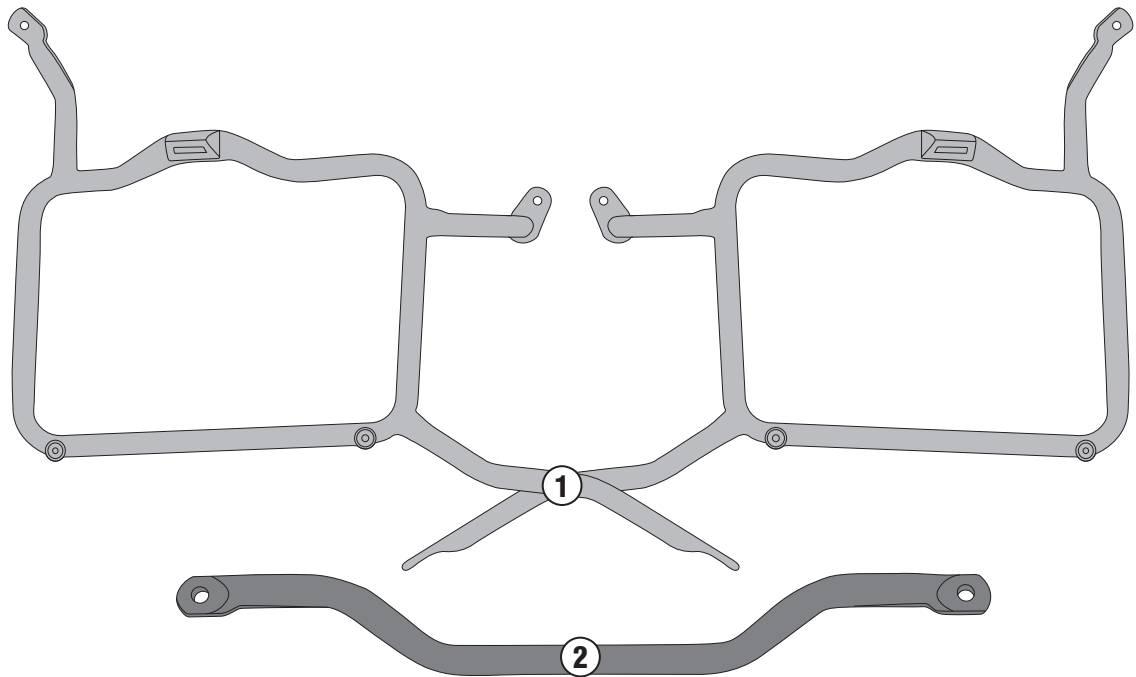

PL4114 - KL4114

PORTAVALIGIE LATERALE SPECIFICO - SPECIFIC TUBULAR SIDE-CASE HOLDER - PORTE-VALISES LATÉRAUX SPÉCIFIQUE - SPEZIFISCHES STAHLROHR-SEITENTRAEGER
PORTA MALETAS LATERALES ESPECÍFICO

KAWASAKI VERSYS 650 (2015)

N°	Descrizione	Caratteristiche	Codice	Quantità
1	Supporto - Support - Support Halterung - Soporte - Apoio	-	PL4114 (Dx - Sx)	2 (Dx,Sx)
2	Supporto - Support - Support Halterung - Soporte - Apoio	-	GNB1370V	1
3	Vite - Screw Vis - Schraube Tornillo - Parafuso	TECF M6x50	650TECF	2
4	Vite - Screw Vis - Schraube Tornillo - Parafuso	TECF M6x30	630TECF	2
5	Vite - Screw Vis - Schraube Tornillo - Parafuso	TECF M8x20	820TECF	2
6	Vite - Screw Vis - Schraube Tornillo - Parafuso	TEF M6x16	616TEF	2
7	Dado - Bolt - Ecrou Mutter - Tuerca - Porca	-	V261	2
8	Cono Filettato - Threaded Cone Cone Filete - Kegel Gewinde Cono Roscado	-	V360T	2
9	Fisher - Expanding Tube Insert Cheville - Elastischer Rohreinsatz Taco	-	V880T	2
10	Dado - Bolt - Ecrou Mutter - Tuerca - Porca	Auto Bloccante Flangiato Ribassato M8	8DADIFN	2
11	Dado - Bolt - Ecrou Mutter - Tuerca - Porca	Auto Bloccante Flangiato M6	6DADIAFLN	4
12	Mousse	-	Z2361	2
13	Rondella - Washer - Rondelle Scheibe - Arandela - Arruela	Ø 18 Foro 6mm	618RON	4
14	Particolari Inclusi Nel Kit Viteria Del 4114KIT Components Included In The Fitting Kit Of The 4114KIT Pièces Incluses Dans Le Kit De Vis De 4114KIT Die Einzelnen Teile Sind Bei Montagekit Der 4114KIT	-	-	-
15	Particolari Inclusi Nel Kit Viteria Del SR4114 Components Included In The Fitting Kit Of The SR4114 Pièces Incluses Dans Le Kit De Vis De SR4114 Die Einzelnen Teile Sind Bei Montagekit Der SR4114	-	-	-

PL4114 - KL4114

PORTAVALIGIE LATERALE SPECIFICO - SPECIFIC TUBULAR SIDE-CASE HOLDER - PORTE-VALISES LATÉRAUX SPÉCIFIQUE - SPEZIFISCHES STAHLROHR-SEITENTRAEGER

PORTA MALETAS LATERALES ESPECÍFICO

KAWASAKI VERSYS 650 (2015)