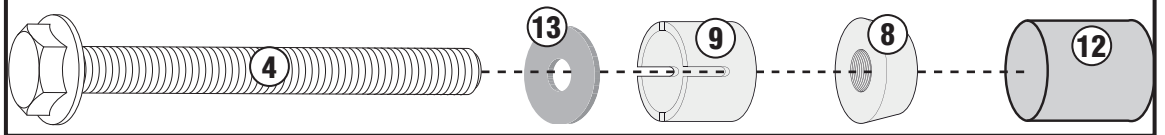

A

*

PL4114 + SR4114