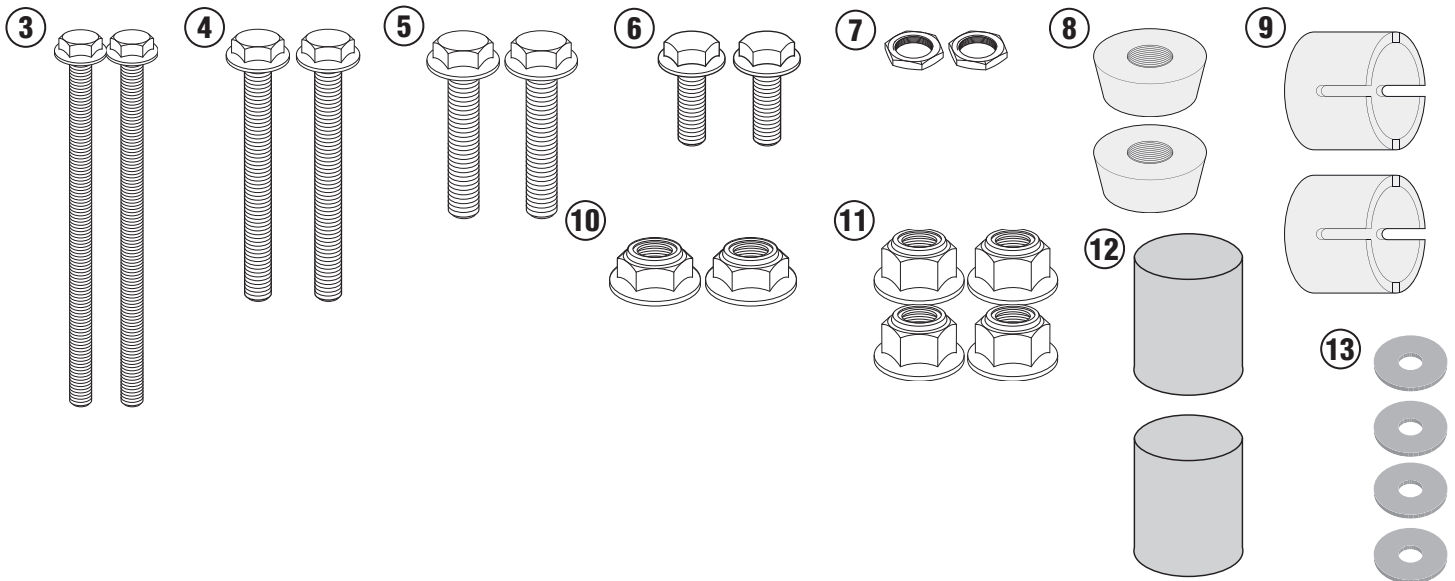

PL4114 - KL4114

PORTAVALIGIE LATERALE SPECIFICO - SPECIFIC TUBULAR SIDE-CASE HOLDER - PORTE-VALISES LATÉRAUX SPÉCIFIQUE - SPEZIFISCHES STAHLROHR-SEITENTRAEGER
PORTA MALETAS LATERALES ESPECÍFICO

KAWASAKI VERSYS 650 (2015)

N°	Descrizione	Caratteristiche	Codice	Quantità
1	Supporto - Support - Support Halterung - Soporte - Apoio	-	PL4114 (Dx - Sx)	2 (Dx,Sx)
2	Supporto - Support - Support Halterung - Soporte - Apoio	-	GNB1370V	1
3	Vite - Screw Vis - Schraube Tornillo - Parafuso	TECF M6x50	650TECF	2
4	Vite - Screw Vis - Schraube Tornillo - Parafuso	TECF M6x30	630TECF	2
5	Vite - Screw Vis - Schraube Tornillo - Parafuso	TECF M8x20	820TECF	2
6	Vite - Screw Vis - Schraube Tornillo - Parafuso	TEF M6x16	616TEF	2
7	Dado - Bolt - Ecrou Mutter - Tuerca - Porca	-	V261	2
8	Cono Filettato - Threaded Cone Cone Filete - Kegel Gewinde Cono Roscado	-	V360T	2
9	Fisher - Expanding Tube Insert Cheville - Elastischer Rohreinsatz Taco	-	V880T	2
10	Dado - Bolt - Ecrou Mutter - Tuerca - Porca	Auto Bloccante Flangiato Ribassato M8	8DADIFN	2
11	Dado - Bolt - Ecrou Mutter - Tuerca - Porca	Auto Bloccante Flangiato M6	6DADIAFLN	4
12	Mousse	-	Z2361	2
13	Rondella - Washer - Rondelle Scheibe - Arandela - Arruela	Ø 18 Foro 6mm	618RON	4
14	Particolari Inclusi Nel Kit Viteria Del 4114KIT Components Included In The Fitting Kit Of The 4114KIT Pièces Incluses Dans Le Kit De Vis De 4114KIT Die Einzelnen Teile Sind Bei Montagekit Der 4114KIT	-	-	-
15	Particolari Inclusi Nel Kit Viteria Del SR4114 Components Included In The Fitting Kit Of The SR4114 Pièces Incluses Dans Le Kit De Vis De SR4114 Die Einzelnen Teile Sind Bei Montagekit Der SR4114	-	-	-

PL4114 - KL4114

PORTAVALIGIE LATERALE SPECIFICO - SPECIFIC TUBULAR SIDE-CASE HOLDER - PORTE-VALISES LATÉRAUX SPÉCIFIQUE - SPEZIFISCHES STAHLROHR-SEITENTRAEGER

PORTA MALETAS LATERALES ESPECÍFICO

KAWASAKI VERSYS 650 (2015)