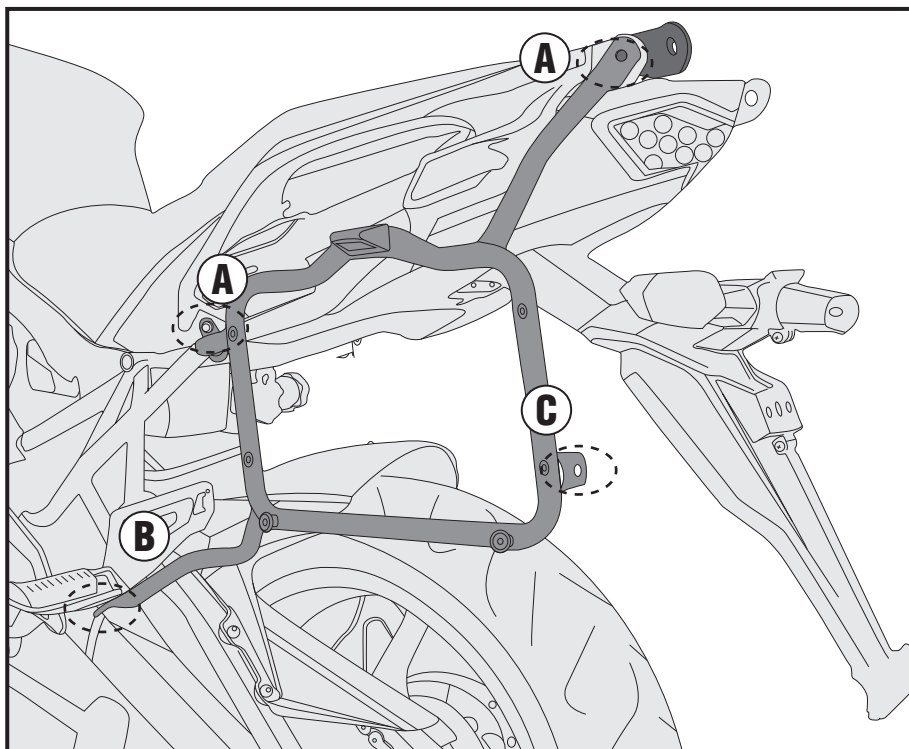

PL4114 - KL4114

PORTAVALIGIE LATERALE SPECIFICO - SPECIFIC TUBULAR SIDE-CASE HOLDER - PORTE-VALISES LATÉRAUX SPÉCIFIQUE - SPEZIFISCHES STAHLROHR-SEITENTRAEGER
PORTA MALETAS LATERALES ESPECÍFICO

KAWASAKI VERSYS 650 (2015)

PL4114 + 4114KIT