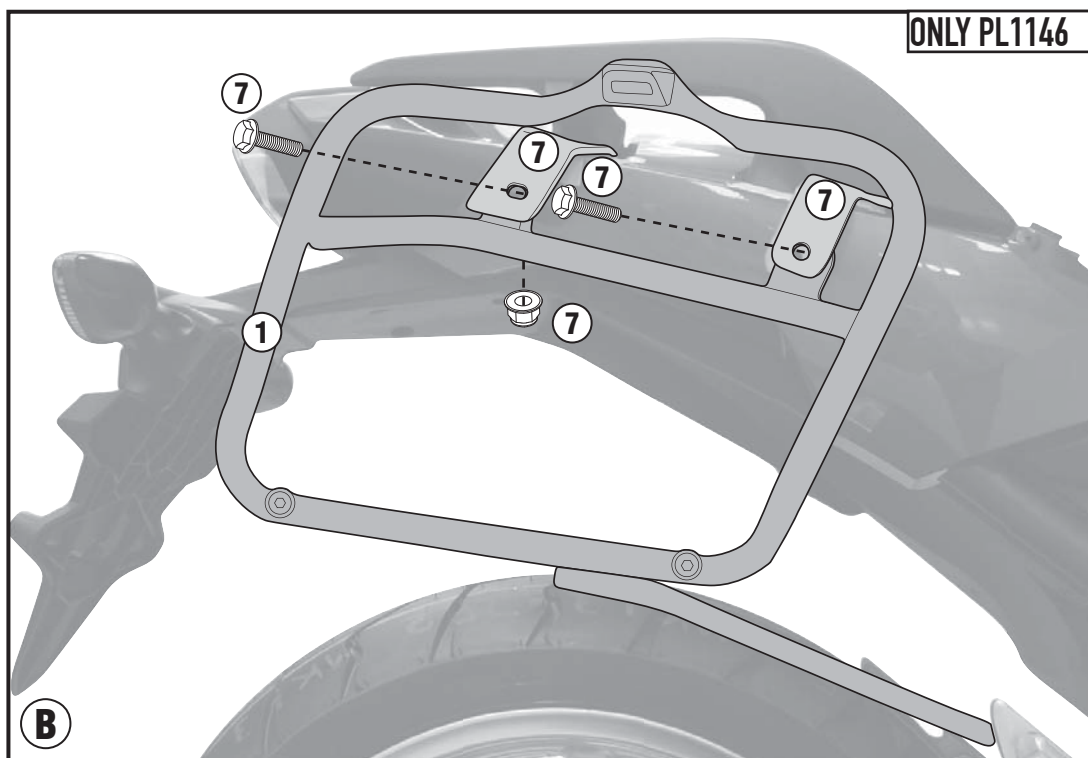

PL1146 - KL1146

PORTAVALIGIE LATERALE SPECIFICO - SPECIFIC TUBULAR SIDE-CASE HOLDER - PORTE-VALISES LATÉRAUX SPÉCIFIQUE
SPEZIFISCHES STAHLROHR-SEITENTRAEGER - PORTA MALETAS LATERALES ESPECÍFICO - TRONCO LADO ESPECÍFICO

HONDA NC750X (2016)