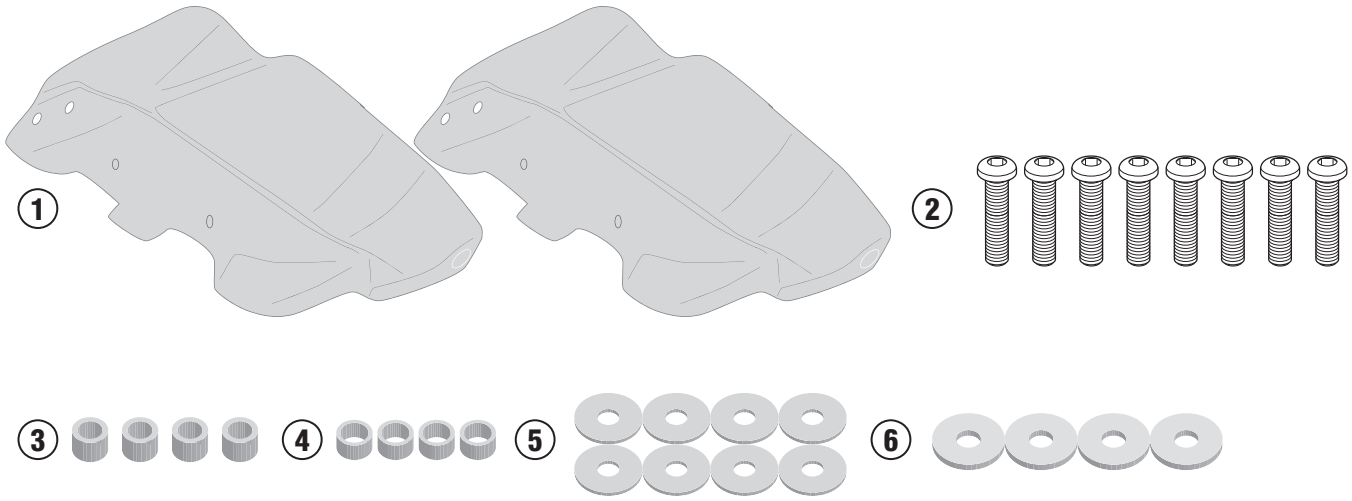

EH2139 - EH2139K

RIALZO PER PARAMANI ORIGINALE - HAND PROTECTOR EXTENSION - EXTENSION DE PROTECTION DES MAINS
HANDSCHUTZ ERWEITERUNG - PROLONGACIÓN DE LA PROTECCIÓN DE MANO - EXTENSÃO PROTETOR DE MÃO

YAMAHA TRACER 900/ TRACER 900 GT (2018)

N°	Descrizione	Caratteristiche	Codice	Quantità
1	Rialzo Per Paramani Originale Hand Protector Extension Extension De Protection Des Mains Handschutz Erweiterung Prolongación De La Protección De Mano Extensão Protetor De Mão	-	EH2139	2 (Dx,Sx)
2	Vite - Screw Vis - Schraube Tornillo - Parafuso	TBEI M5x20	520TBEI	8
3	Distanziale - Spacer Entretoise - Distanzstueck Distanciador - Espaçador	Ø8x6 Foro 5,5mm	C8L6F5,5T	4
4	Distanziale - Spacer Entretoise - Distanzstueck Distanciador - Espaçador	Ø8x4,5 Foro 6,2mm	C8L4,5F6,2T	4
5	Rondella - Washer Rondelle - Scheibe Arandela - Arruela	Ø15 Foro 5mm	515RON	8
6	Rondella In Gomma - Rubber Washer Rondelle En Gomme - Gummischeibe Arandela De Goma - Arruela De Borracha	-	ORONG	4
7	Componenti Originali - Original Parts Parties Originales - Original Bauteile Componentes Originales - Componentes Originais	-	-	-