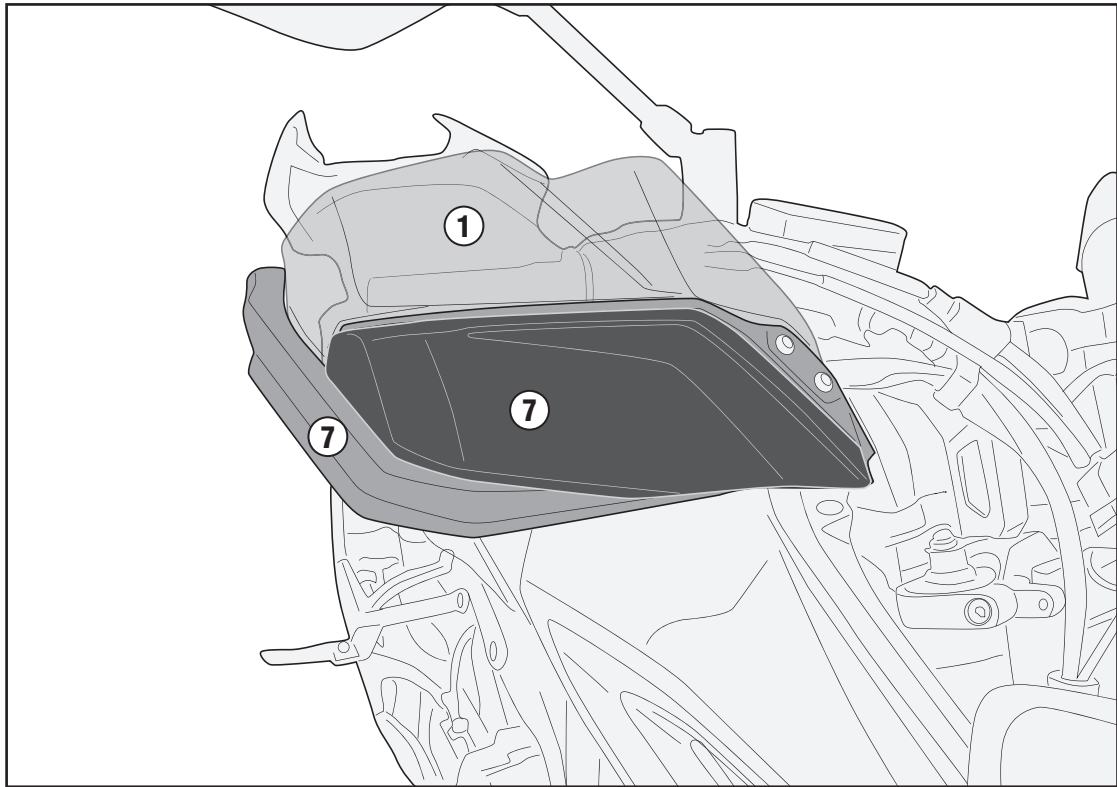

N°	Descrizione	Caratteristiche	Codice	Quantità
1	Rialzo Per Paramani Originale Hand Protector Extension Extension De Protection Des Mains Handschutz Erweiterung Prolongación De La Protección De Mano Extensão Protetor De Mão	-	EH2139	2 (Dx,Sx)
2	Vite - Screw Vis - Schraube Tornillo - Parafuso	TBEI M5x20	520TBEI	8
3	Distanziale - Spacer Entretoise - Distanzstueck Distanciador - Espaçador	Ø8x6 Foro 5,5mm	C8L6F5,5T	4
4	Distanziale - Spacer Entretoise - Distanzstueck Distanciador - Espaçador	Ø8x4,5 Foro 6,2mm	C8L4,5F6,2T	4
5	Rondella - Washer Rondelle - Scheibe Arandela - Arruela	Ø15 Foro 5mm	515RON	8
6	Rondella In Gomma - Rubber Washer Rondelle En Gomme - Gummischeibe Arandela De Goma - Arruela De Borracha	-	ORONG	4
7	Componenti Originali - Original Parts Parties Originales - Original Bauteile Componentes Originales - Componentes Originais	-	-	-

EH2139 - EH2139K

RIALZO PER PARAMANI ORIGINALE - HAND PROTECTOR EXTENSION - EXTENSION DE PROTECTION DES MAINS
HANDSCHUTZ ERWEITERUNG - PROLONGACIÓN DE LA PROTECCIÓN DE MANO - EXTENSÃO PROTETOR DE MÃO

YAMAHA TRACER 900/ TRACER 900 GT (2018)