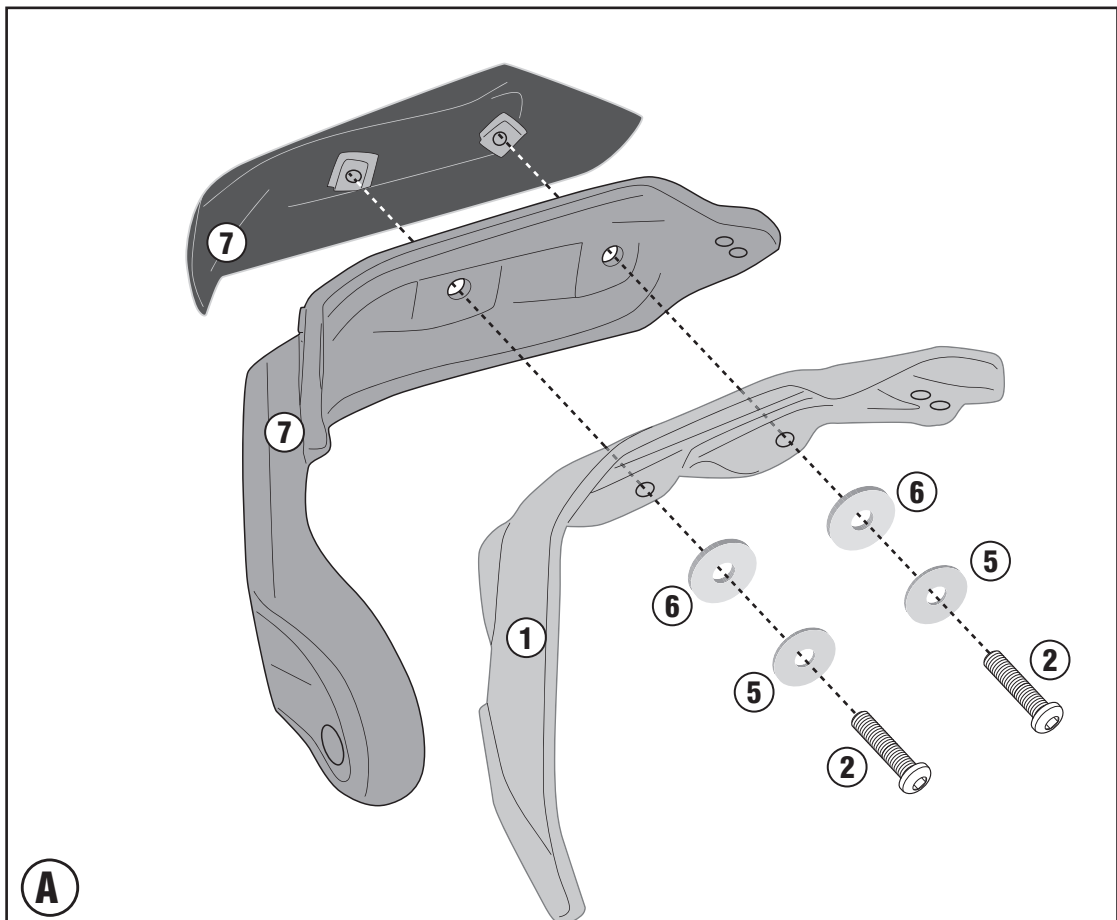

N°	Descrizione	Caratteristiche	Codice	Quantità
1	Rialzo Per Paramani Originale Hand Protector Extension Extension De Protection Des Mains Handschutz Erweiterung Prolongación De La Protección De Mano Extensão Protetor De Mão	-	EH2139	2 (Dx,Sx)
2	Vite - Screw Vis - Schraube Tornillo - Parafuso	TBEI M5x20	520TBEI	8
3	Distanziale - Spacer Entretoise - Distanzstueck Distanciador - Espaçador	Ø8x6 Foro 5,5mm	C8L6F5,5T	4
4	Distanziale - Spacer Entretoise - Distanzstueck Distanciador - Espaçador	Ø8x4,5 Foro 6,2mm	C8L4,5F6,2T	4
5	Rondella - Washer Rondelle - Scheibe Arandela - Arruela	Ø15 Foro 5mm	515RON	8
6	Rondella In Gomma - Rubber Washer Rondelle En Gomme - Gummischeibe Arandela De Goma - Arruela De Borracha	-	ORONG	4
7	Componenti Originali - Original Parts Parties Originales - Original Bauteile Componentes Originales - Componentes Originais	-	-	-

EH2139 - EH2139K

RIALZO PER PARAMANI ORIGINALE - HAND PROTECTOR EXTENSION - EXTENSION DE PROTECTION DES MAINS
HANDSCHUTZ ERWEITERUNG - PROLONGACIÓN DE LA PROTECCIÓN DE MANO - EXTENSÃO PROTETOR DE MÃO

YAMAHA TRACER 900/ TRACER 900 GT (2018)