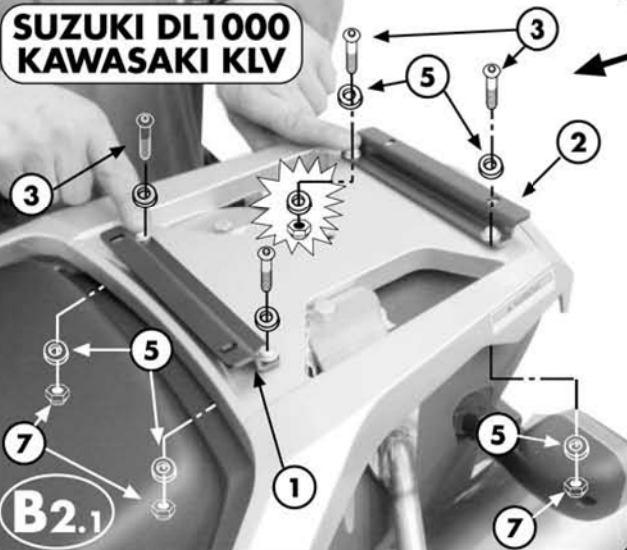

Q.TY n.1

③

VITE TBEI M6x20
SCREW M6x20
VIS M6x20
SCHRAUBE M6x20
TORNILLO M6x20

Q.TY n.4

④

VITE TCEI M6x20
SCREW M6x20
VIS M6x20
SCHRAUBE M6x20
TORNILLO M6x20

Q.TY n.4

⑤

RONDELLA Ø6
WASHER Ø6
RONDELLE Ø6
SCHEIBE Ø6
ARANDELA Ø6

Q.TY n.12

⑥

DADO M6 Flangiato
BOLT M6
ECROU M6
MUTTER M6
TUERCA M6

Q.TY n.4

TOGLIERE LA GOMMA
COPRIPORTAPACCHI ORIGINALE

TAKE OFF THE RUBBER COVERING THE
ORIGINAL CARRIER

ENLEVER LA GOMME QUI COUVRE LE
PORTE BAGAGE ORIGINAL

ENTFERNEN SIE ZUERST DIE
GUMMIABDECKUNG VON DEM
ORIGINAL GEPACKTRÄGER

QUITAR LA GOMA CUBRE PORTA
EQUIPAJE ORIGINAL

A

PER MONTARE LE PIASTRINE ① E ② TOGLIERE IL
PORTAPACCHI ORIGINALE

TO MOUNT THE SMALL PLATES ① AND ② TAKE
OFF THE ORIGINAL CARRIER

POUR MONTER LES PLATINES ① ET ② ENLEVER
LE PORTE BAGAGES ORIGINAL

MONTIEREN SIE DEN ORIGINAL GEPÄCKTRÄGER
AB, UM JETZT DIE PLÄTTCHEN ① UND ②
MONTIEREN ZU KÖNNEN

POR MONTAR LA PLATINA ① Y ② QUITAR EL
PORTAEQUIPAJE ORIGINAL

B1

⑦

DADO A.B. M6
BOLT M6
ECROU M6
MUTTER M6
TUERCA M6

Q.TY n.4

⑧

PIASTRINA GN522
LITTLE PLATE
PETITE PLAQUE
KLEINEMPLATTE
PLAQETA

Q.TY n.4

⑨

PIASTRA Z4400
PLATE
PLATINE
PLATINA
PLETINA

Q.TY n.1

⑩

VITE AutoFilettante
SCREW
VIS
SCHRAUBE
TORNILLO

Q.TY n.

ATTENZIONE
CARICO MASSIMO 5Kg.
WARNING: MAX LOAD 5Kg.

ATTENTION:
CHARGE MAXIMUM 5Kg.
ACHTUNG: MAX 5Kg.

¡ATENCIÓN!
CARGA MÁXIMA 5 Kg.

⑪

COPRIPIASTRA
COVER PLATE
COUVRE PLATINE
PLATTE
PLETINA
Z4401

Q.TY n.1

SUZUKI DL1000
KAWASAKI KLV