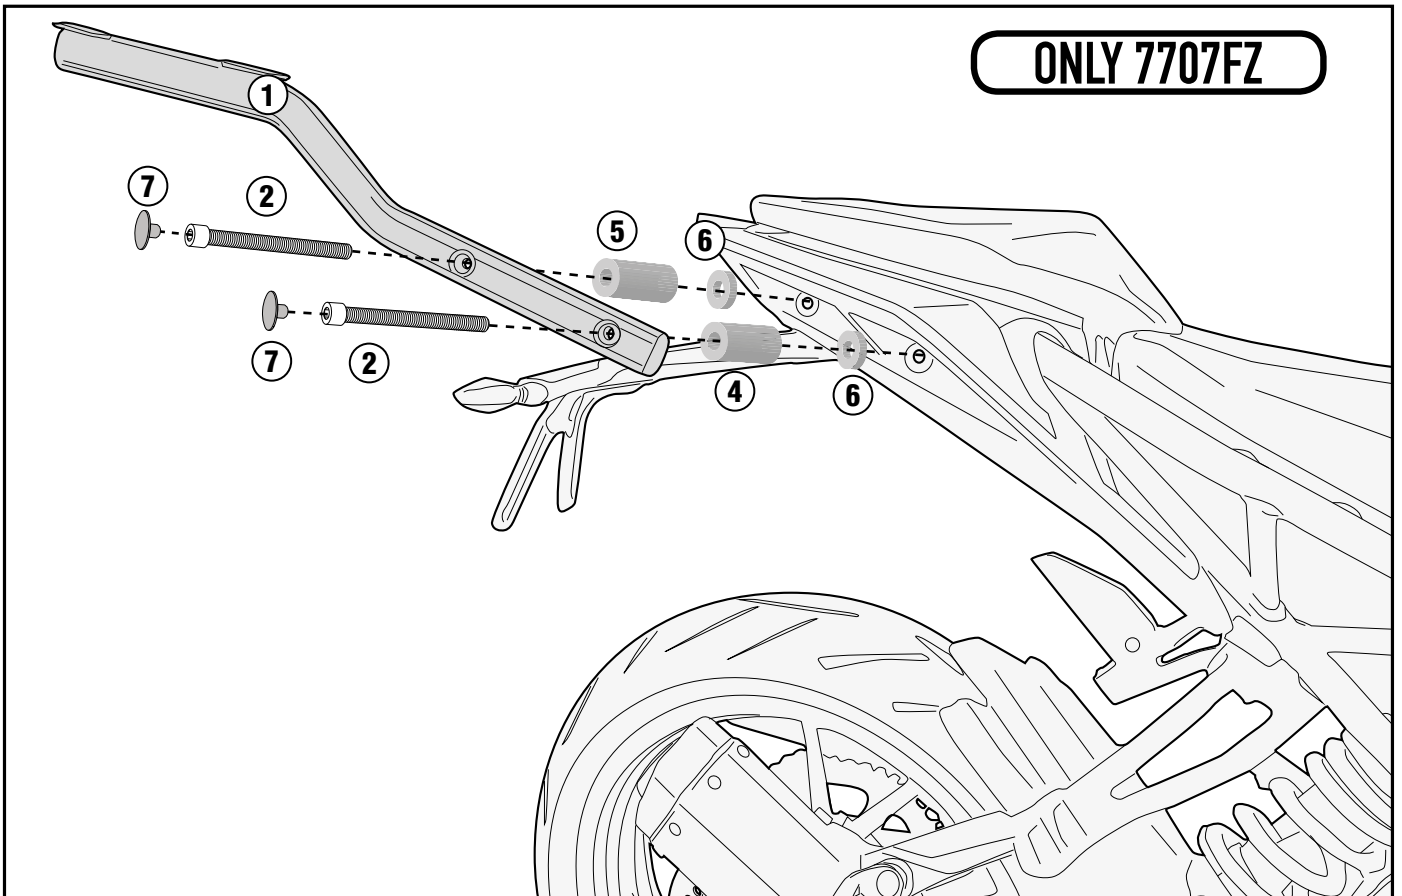

7707FZ - 7707KZ

MONORACK SPECIFICO - SPECIFIC MONORACK - MONORACK SPECIFIQUE - SPEZIFISCHES MONORACK -
MONORACK ESPECÍFICO - MONORACK ESPECÍFICA

KTM DUKE 125 (2017)/ KTM DUKE 390 (2017)