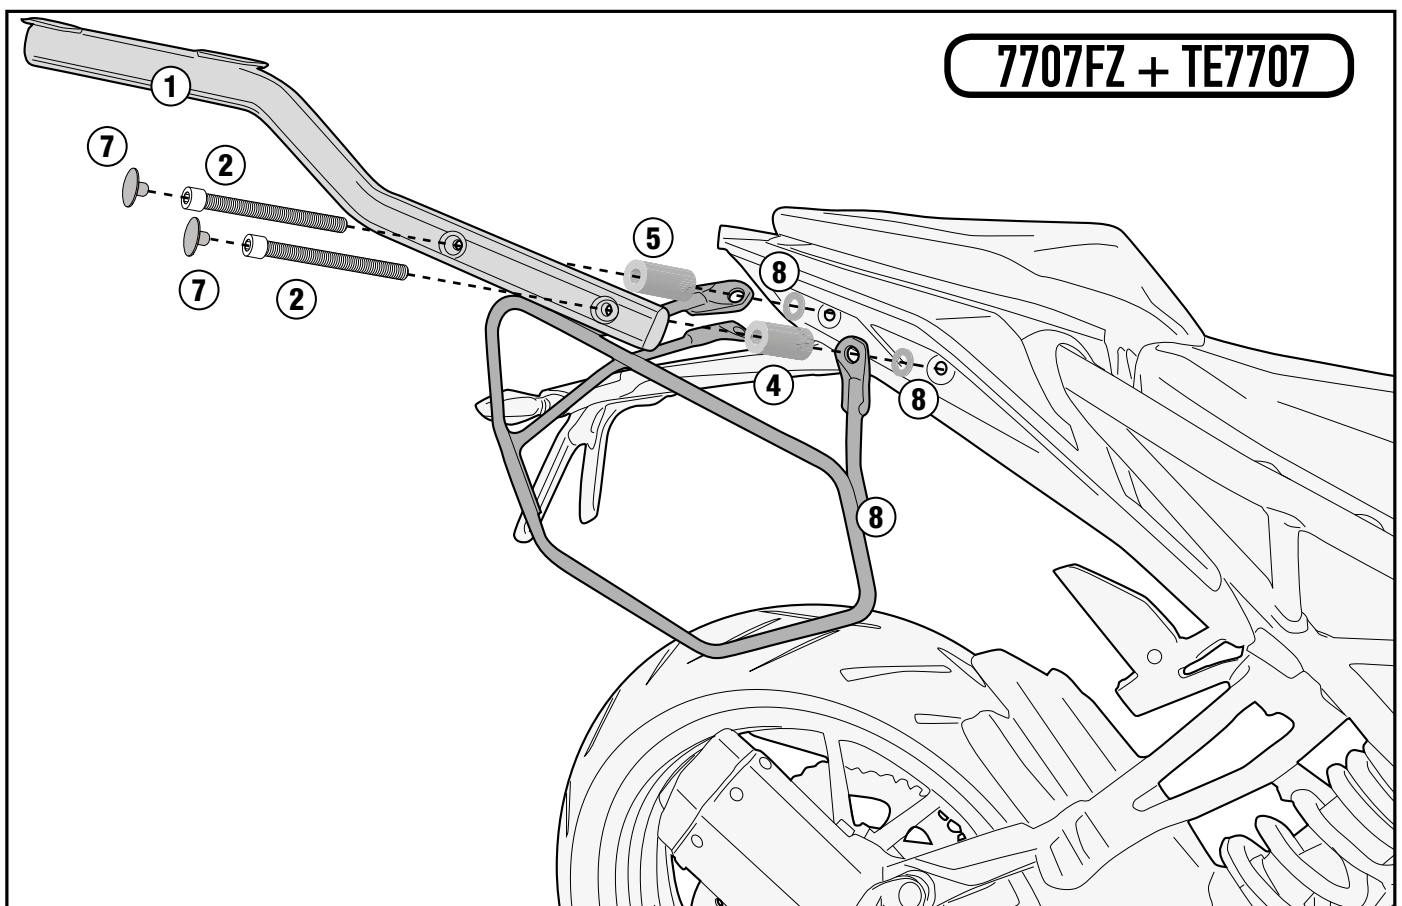

7707FZ - 7707KZ

MONORACK SPECIFICO - SPECIFIC MONORACK - MONORACK SPECIFIQUE - SPEZIFISCHES MONORACK -
MONORACK ESPECÍFICO - MONORACK ESPECÍFICA

KTM DUKE 125 (2017)/ KTM DUKE 390 (2017)