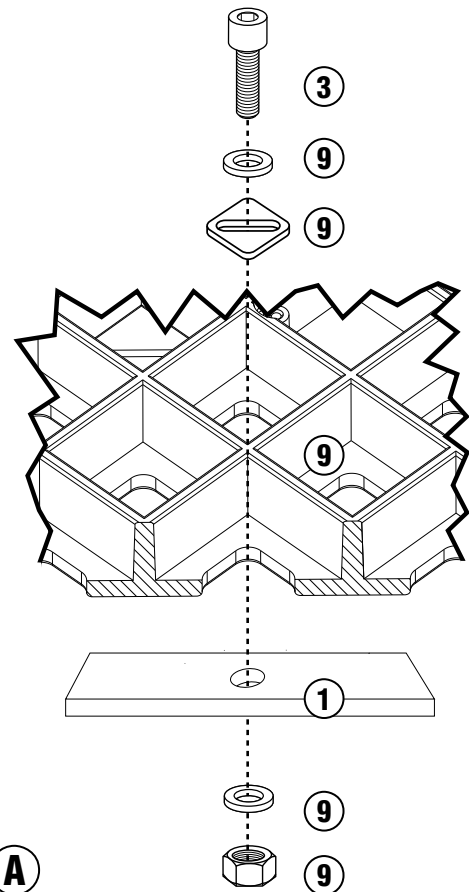

7707FZ - 7707KZ

MONORACK SPECIFICO - SPECIFIC MONORACK - MONORACK SPECIFIQUE - SPEZIFISCHES MONORACK -
MONORACK ESPECÍFICO - MONORACK ESPECÍFICA

KTM DUKE 125 (2017)/ KTM DUKE 390 (2017)

CAN MOUNT ONLY Z113 PLATE

ISTRUZIONI DI MONTAGGIO - MOUNTING INSTRUCTIONS
INSTRUCTIONS DE MONTAGE - BAUANLEITUNG
INSTRUCCIONES DE MONTAJE - INSTRUÇÕES DE MONTAGEM