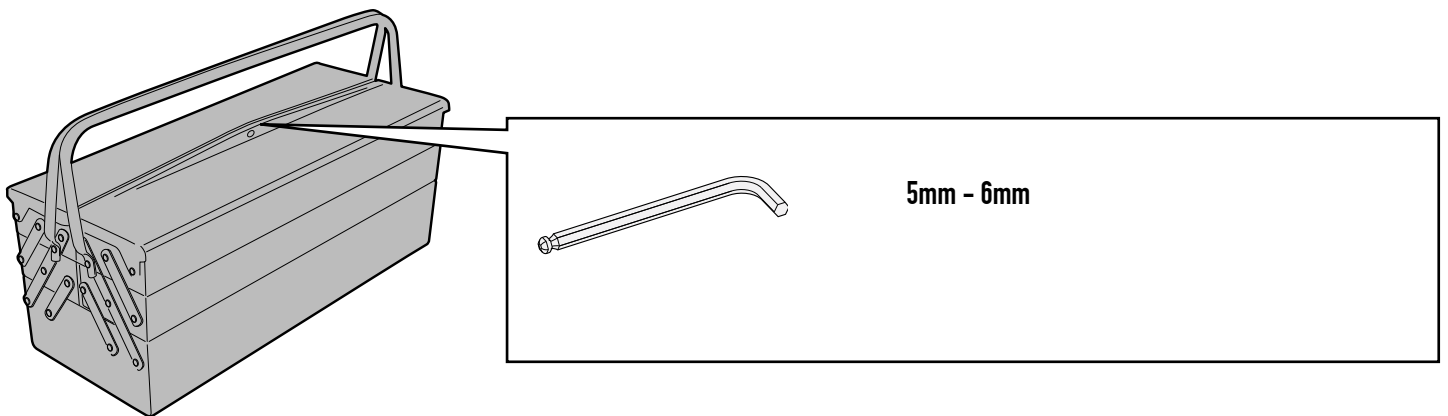

7707FZ - 7707KZ

MONORACK SPECIFICO - SPECIFIC MONORACK - MONORACK SPECIFIQUE - SPEZIFISCHES MONORACK -
MONORACK ESPECÍFICO - MONORACK ESPECÍFICA

KTM DUKE 125 (2017)/ KTM DUKE 390 (2017)

N°	Descrizione	Caratteristiche	Codice	Quantità
1	Supporto - Support - Support Halierung - Soporte - Apoio	-	7707FZDXS 7707FZSXS	2 (Dx,Sx)
2	Vite - Screw Vis - Schraube Tornillo - Parafuso	TCEI M8x75	875TCEI	4
3	Vite - Screw Vis - Schraube Tornillo - Parafuso	TCEI M6x25	625TCEI	4
4	Distanziale - Spacer Entretoise - Distanzstueck - Distanciador	Ø18x35 Foro 8,5	C18L35F8,5T	2
5	Distanziale - Spacer Entretoise - Distanzstueck - Distanciador	Ø18x38 Foro 8,5	C18L38F8,5T	2
6	Distanziale - Spacer Entretoise - Distanzstueck - Distanciador	Ø18x6 Foro 8,5	C18L6F8,5T	4
7	Copriforo - Bolt Cap Cache Trou - Stopslock Tapa Agujero - Tampa do Orificio	-	Z801	4
8	Particolari Inclusi in TE7707 Components Included In The TE7707 Pièces Incluses Dans TR7707 Die Einzelnen Teile Sind Bei TE7707	-	-	-
9	Particolari Inclusi Nel Kit Viteria Della Piastra Components Included In The Fitting Kit Of The Plate Pièces Incluses Dans Le Kit De Vis De La Platine Die Einzelnen Teile Sind Bei Montagekit Der Platte Enthalten Despieces Incluidos En El Kit De Anclajes De La Parrilla	-	-	-

7707FZ - 7707KZ

MONORACK SPECIFICO - SPECIFIC MONORACK - MONORACK SPECIFIQUE - SPEZIFISCHES MONORACK -
MONORACK ESPECÍFICO - MONORACK ESPECÍFICA

KTM DUKE 125 (2017)/ KTM DUKE 390 (2017)