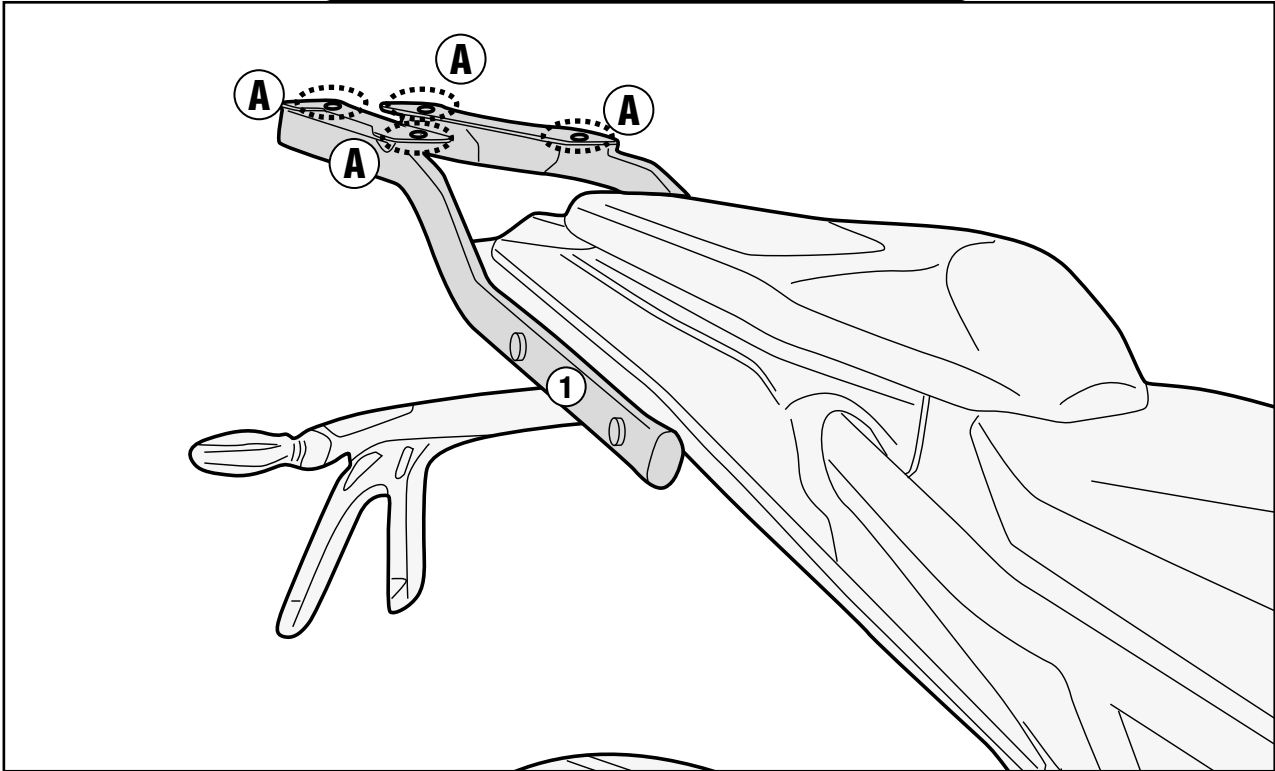

7707FZ - 7707KZ

MONORACK SPECIFICO - SPECIFIC MONORACK - MONORACK SPECIFIQUE - SPEZIFISCHES MONORACK -
MONORACK ESPECÍFICO - MONORACK ESPECÍFICA

KTM DUKE 125 (2017)/ KTM DUKE 390 (2017)

CAN MOUNT ONLY Z113 PLATE

ISTRUZIONI DI MONTAGGIO - MOUNTING INSTRUCTIONS
INSTRUCTIONS DE MONTAGE - BAUANLEITUNG
INSTRUCCIONES DE MONTAJE - INSTRUÇÕES DE MONTAGEM