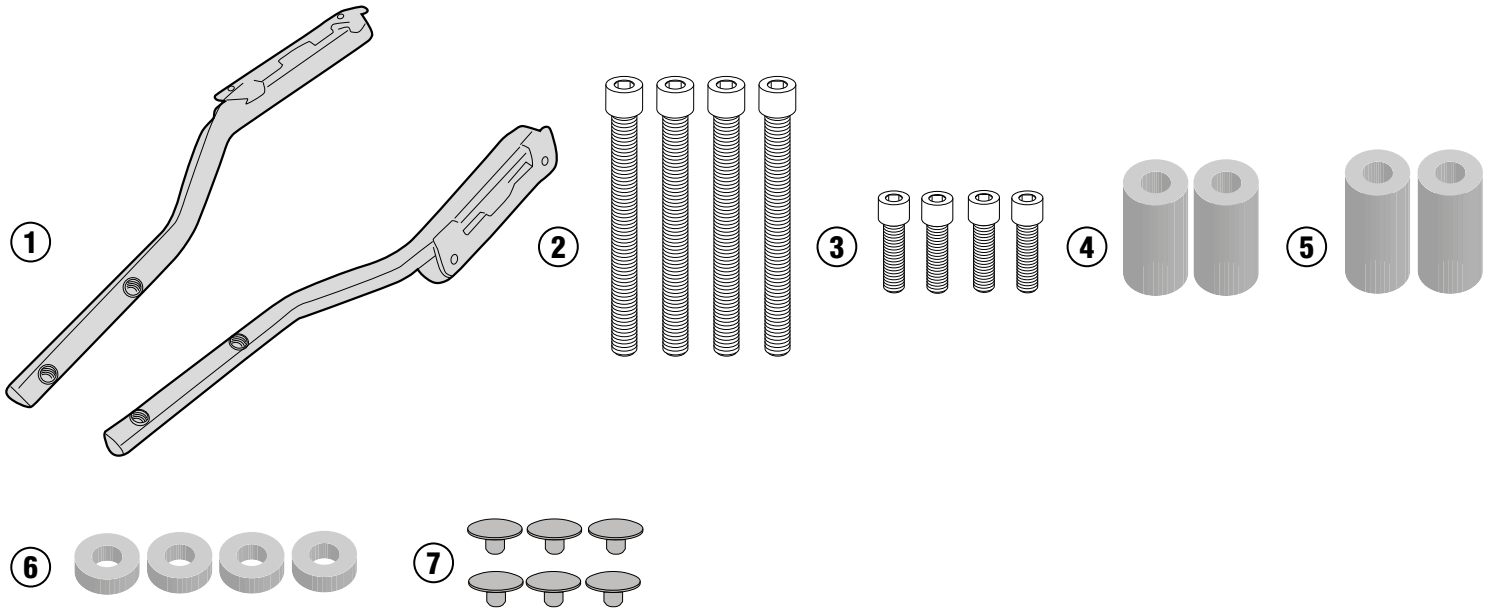

7707FZ - 7707KZ

MONORACK SPECIFICO - SPECIFIC MONORACK - MONORACK SPECIFIQUE - SPEZIFISCHES MONORACK -
MONORACK ESPECÍFICO - MONORACK ESPECÍFICA

KTM DUKE 125 (2017)/ KTM DUKE 390 (2017)

N°	Descrizione	Caratteristiche	Codice	Quantità
1	Supporto - Support - Support Halierung - Soporte - Apoio	-	7707FZDXS 7707FZSXS	2 (Dx,Sx)
2	Vite - Screw Vis - Schraube Tornillo - Parafuso	TCEI M8x75	875TCEI	4
3	Vite - Screw Vis - Schraube Tornillo - Parafuso	TCEI M6x25	625TCEI	4
4	Distanziale - Spacer Entretoise - Distanzstueck - Distanciador	Ø18x35 Foro 8,5	C18L35F8,5T	2
5	Distanziale - Spacer Entretoise - Distanzstueck - Distanciador	Ø18x38 Foro 8,5	C18L38F8,5T	2
6	Distanziale - Spacer Entretoise - Distanzstueck - Distanciador	Ø18x6 Foro 8,5	C18L6F8,5T	4
7	Copriforo - Bolt Cap Cache Trou - Stopslock Tapa Agujero - Tampa do Orificio	-	Z801	4
8	Particolari Inclusi in TE7707 Components Included In The TE7707 Pièces Incluses Dans TR7707 Die Einzelnen Teile Sind Bei TE7707	-	-	-
9	Particolari Inclusi Nel Kit Viteria Della Piastra Components Included In The Fitting Kit Of The Plate Pièces Incluses Dans Le Kit De Vis De La Platine Die Einzelnen Teile Sind Bei Montagekit Der Platte Enthalten Despieces Incluidos En El Kit De Anclajes De La Parrilla	-	-	-

7707FZ - 7707KZ

MONORACK SPECIFICO - SPECIFIC MONORACK - MONORACK SPECIFIQUE - SPEZIFISCHES MONORACK -
MONORACK ESPECÍFICO - MONORACK ESPECÍFICA

KTM DUKE 125 (2017)/ KTM DUKE 390 (2017)

7707FZ - 7707KZ

MONORACK SPECIFICO - SPECIFIC MONORACK - MONORACK SPECIFIQUE - SPEZIFISCHES MONORACK -
MONORACK ESPECÍFICO - MONORACK ESPECÍFICA

KTM DUKE 125 (2017)/ KTM DUKE 390 (2017)

7707FZ - 7707KZ

MONORACK SPECIFICO - SPECIFIC MONORACK - MONORACK SPECIFIQUE - SPEZIFISCHES MONORACK -
MONORACK ESPECÍFICO - MONORACK ESPECÍFICA

KTM DUKE 125 (2017)/ KTM DUKE 390 (2017)