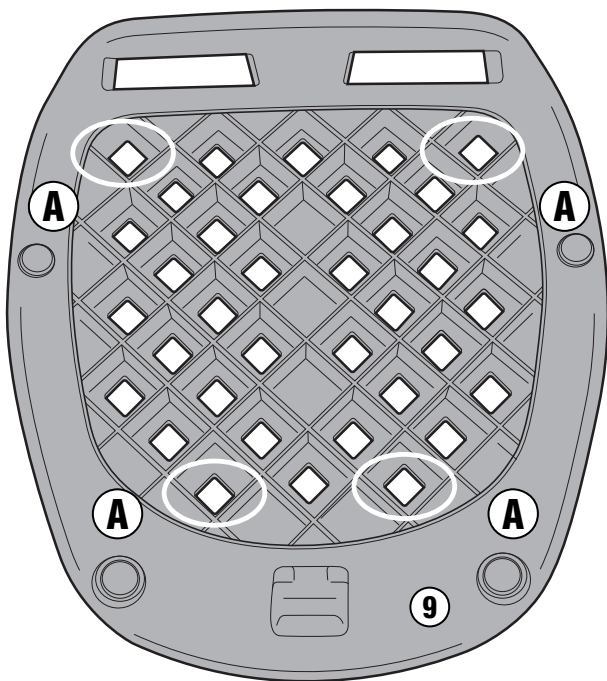

7707FZ - 7707KZ

MONORACK SPECIFICO - SPECIFIC MONORACK - MONORACK SPECIFIQUE - SPEZIFISCHES MONORACK -
MONORACK ESPECÍFICO - MONORACK ESPECÍFICA

KTM DUKE 125 (2017)/ KTM DUKE 390 (2017)

CAN MOUNT ONLY Z113 PLATE

ISTRUZIONI DI MONTAGGIO - MOUNTING INSTRUCTIONS
INSTRUCTIONS DE MONTAGE - BAUANLEITUNG
INSTRUCCIONES DE MONTAJE - INSTRUÇÕES DE MONTAGEM