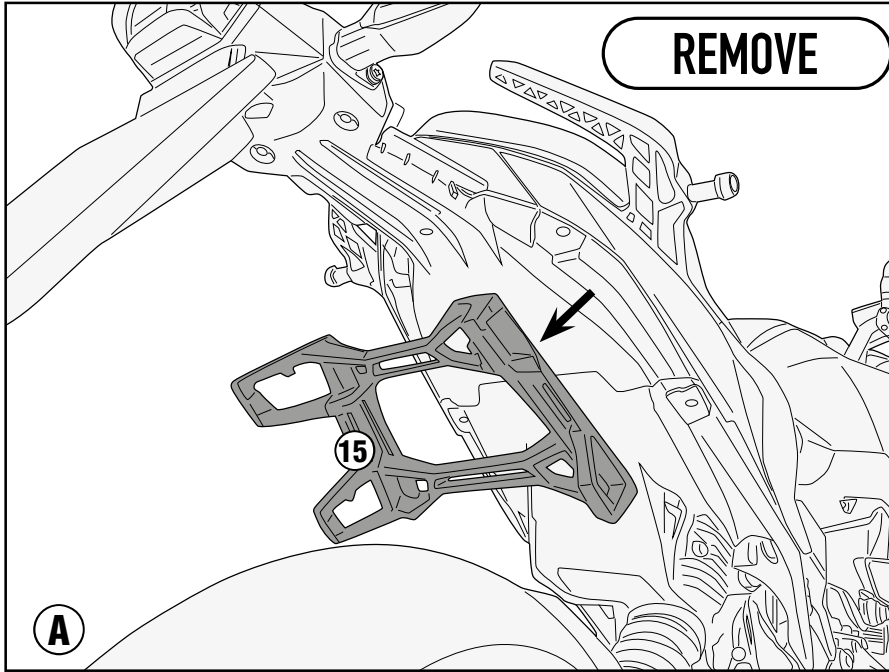

5137FZ - KZ5137

MONORACK SPECIFICO - SPECIFIC MONORACK - MONORACK SPECIFIQUE - SPEZIFISCHES MONORACK - MONORACK ESPECÍFICO - MONORACK ESPECÍFICA

BMW F 900 XR (2020)