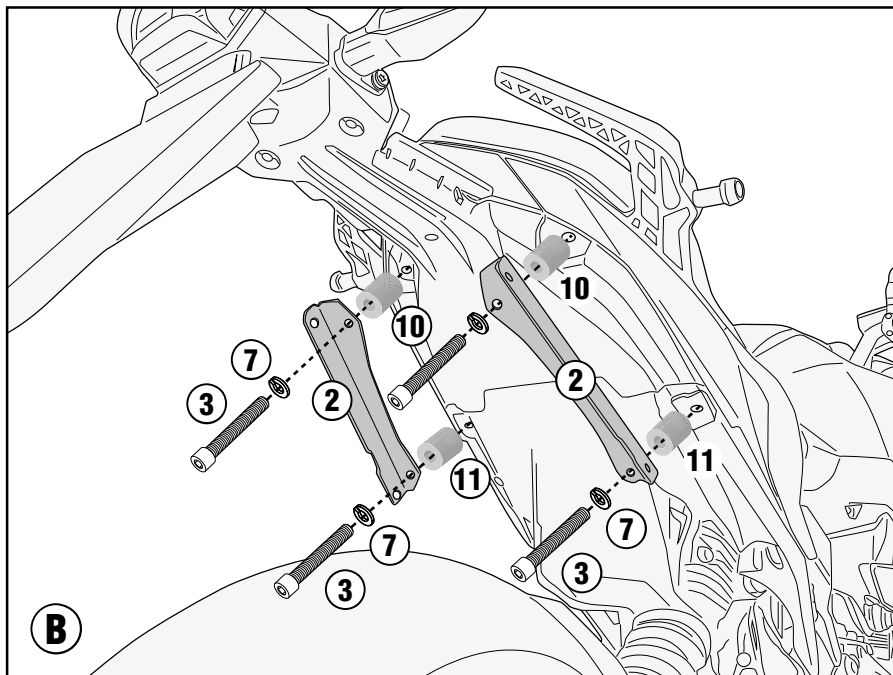

5137FZ - KZ5137

MONORACK SPECIFICO - SPECIFIC MONORACK - MONORACK SPECIFIQUE - SPEZIFISCHES MONORACK - MONORACK ESPECÍFICO - MONORACK ESPECÍFICA

BMW F 900 XR (2020)

ATTENZIONE: PESO MASSIMO SOPPORTABILE 6Kg.
WARNING: MAX. LOADING 6Kg. (13lbs)
ATTENTION: CHARGE MAXIMALE 6Kg.
ACHTUNG: MAXIMALE BELASTUNG 6Kg.
¡ATENCIÓN!: CARGA MÁXIMA AUTORIZADA 6Kg.
ATENÇÃO: CARGA MAXIMA PERMITIDA 6kg

4mm - 5mm - 6mm

10mm - 13mm

T40

5137FZ - KZ5137

MONORACK SPECIFICO - SPECIFIC MONORACK - MONORACK SPECIFIQUE - SPEZIFISCHES MONORACK - MONORACK ESPECÍFICO - MONORACK ESPECÍFICA

BMW F 900 XR (2020)

5137FZ - KZ5137

MONORACK SPECIFICO - SPECIFIC MONORACK - MONORACK SPECIFIQUE - SPEZIFISCHES MONORACK - MONORACK ESPECÍFICO - MONORACK ESPECÍFICA

BMW F 900 XR (2020)

M5/M7/M5M/M6M PLATE

M8 PLATE

M9 PLATE

ISTRUZIONI DI MONTAGGIO - MOUNTING INSTRUCTIONS
INSTRUCTIONS DE MONTAGE - BAUANLEITUNG
INSTRUCCIONES DE MONTAJE - INSTRUÇÕES DE MONTAGEM