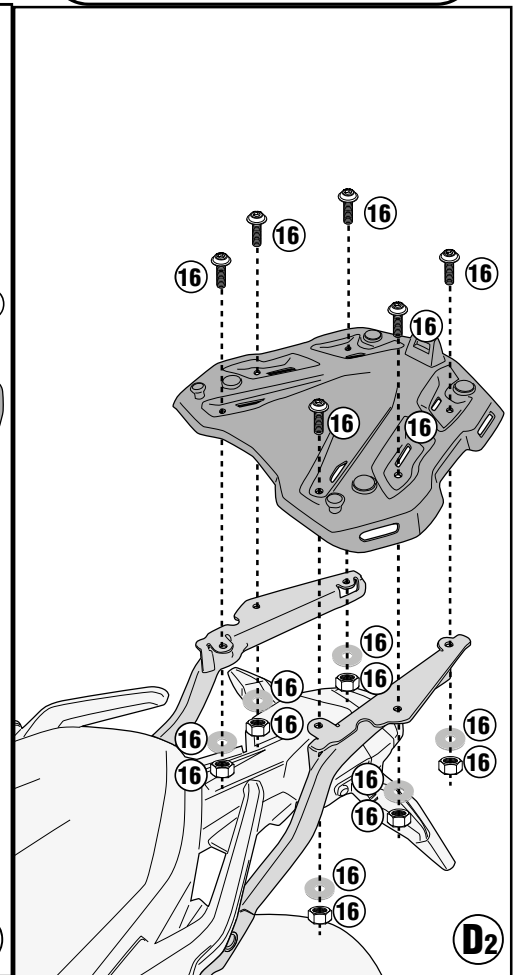

4mm - 5mm - 6mm

10mm - 13mm

T40

5137FZ - KZ5137

MONORACK SPECIFICO - SPECIFIC MONORACK - MONORACK SPECIFIQUE - SPEZIFISCHES MONORACK - MONORACK ESPECÍFICO - MONORACK ESPECÍFICA

BMW F 900 XR (2020)

5137FZ - KZ5137

MONORACK SPECIFICO - SPECIFIC MONORACK - MONORACK SPECIFIQUE - SPEZIFISCHES MONORACK - MONORACK ESPECÍFICO - MONORACK ESPECÍFICA

BMW F 900 XR (2020)

M5/M7/M5M/M6M PLATE

M8 PLATE

M9 PLATE

ISTRUZIONI DI MONTAGGIO - MOUNTING INSTRUCTIONS
INSTRUCTIONS DE MONTAGE - BAUANLEITUNG
INSTRUCCIONES DE MONTAJE - INSTRUÇÕES DE MONTAGEM