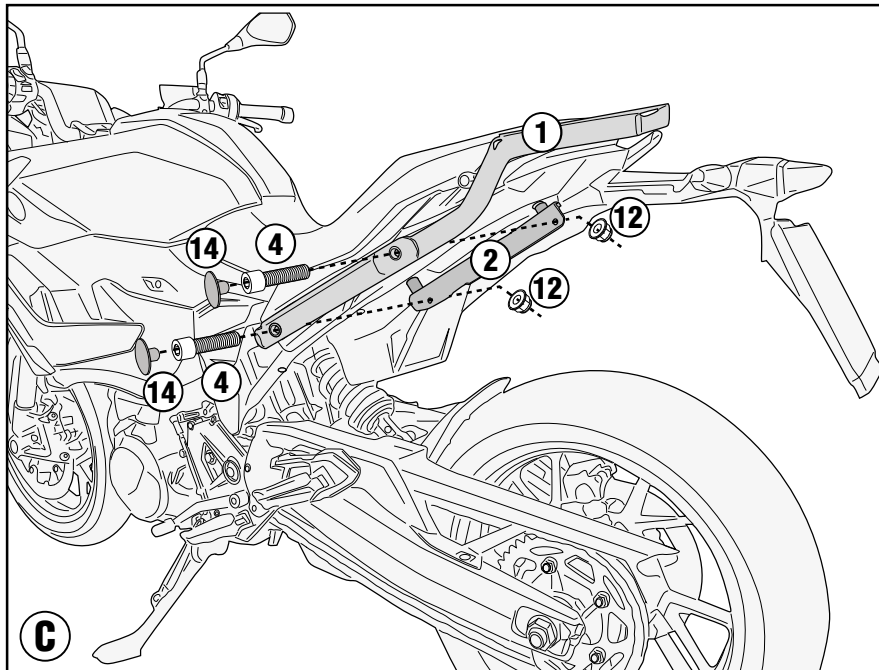

5137FZ - KZ5137

MONORACK SPECIFICO - SPECIFIC MONORACK - MONORACK SPECIFIQUE - SPEZIFISCHES MONORACK - MONORACK ESPECÍFICO - MONORACK ESPECÍFICA

BMW F 900 XR (2020)