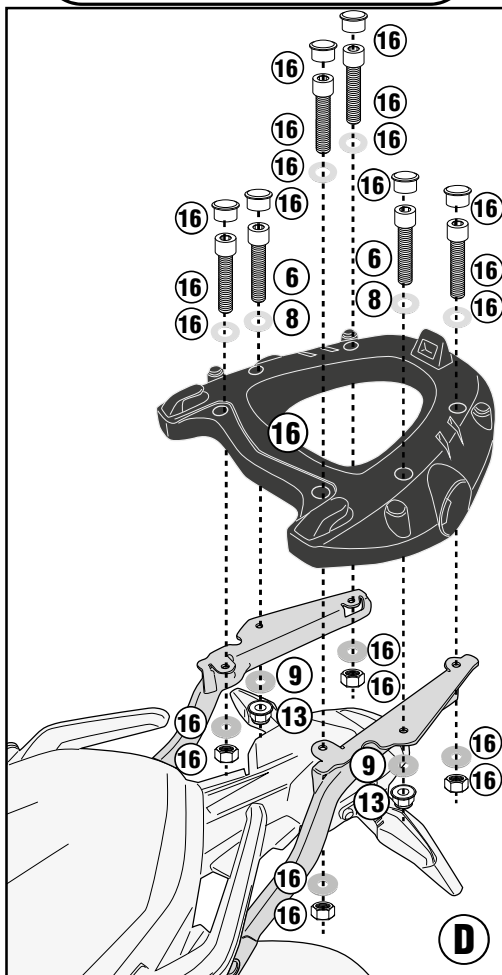

M5/M7/M5M/M6M PLATE