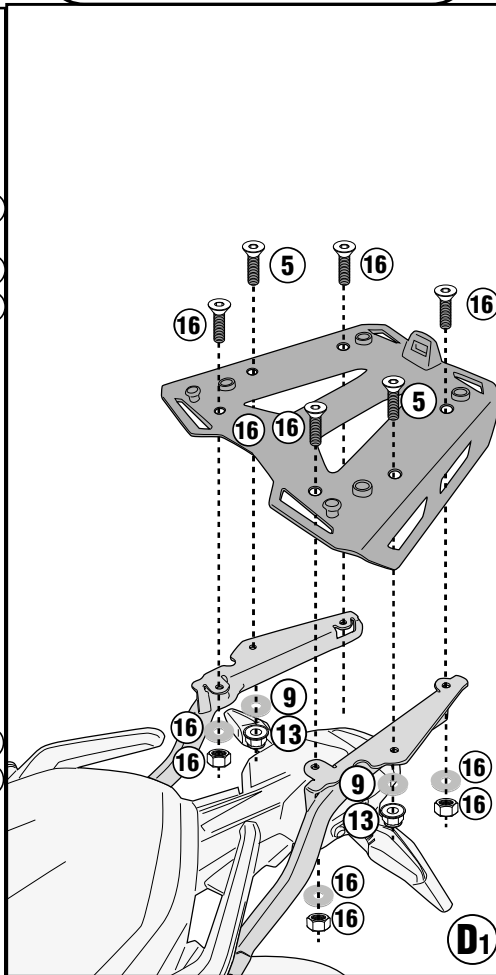

MONORACK SPECIFICO - SPECIFIC MONORACK - MONORACK SPECIFIQUE - SPEZIFISCHES MONORACK - MONORACK ESPECÍFICO - MONORACK ESPECÍFICA

BMW F 900 XR (2020)

M5/M7/M5M/M6M PLATE

M8 PLATE

M9 PLATE

ISTRUZIONI DI MONTAGGIO - MOUNTING INSTRUCTIONS
INSTRUCTIONS DE MONTAGE - BAUANLEITUNG
INSTRUCCIONES DE MONTAJE - INSTRUÇÕES DE MONTAGEM