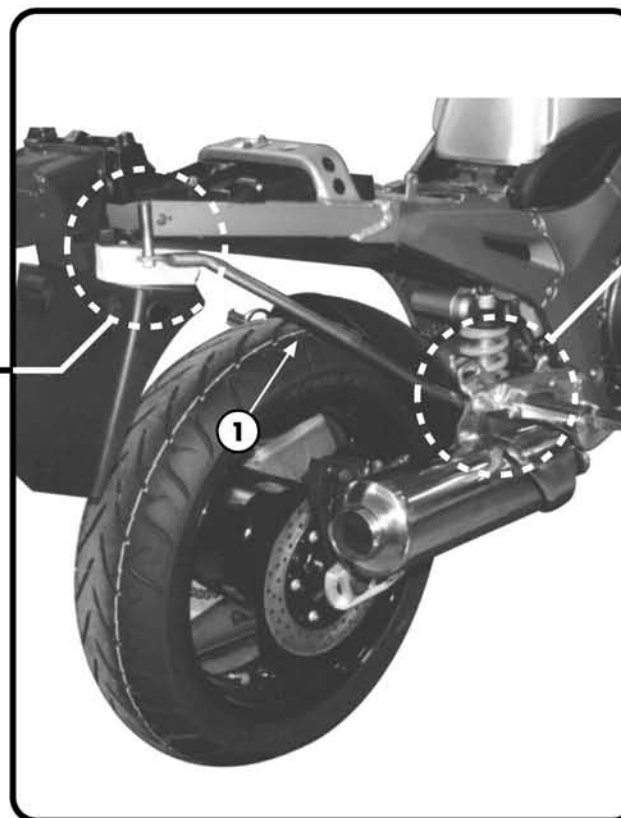

# YAMAHA TDM 900 2002

ISTRUZIONI DI MONTAGGIO - MOUNTING INSTRUCTIONS  
 INSTRUCTIONS DE MONTAGE - BAUANLEITUNG - ISTRUCCIONES DE MONTAJE

MONORACK SPECIFICO - SPECIFIC MONORACK  
MONORACK SPECIFIQUE - SPEZIFISCHES MONORACK - MONORACK ESPECIFICO