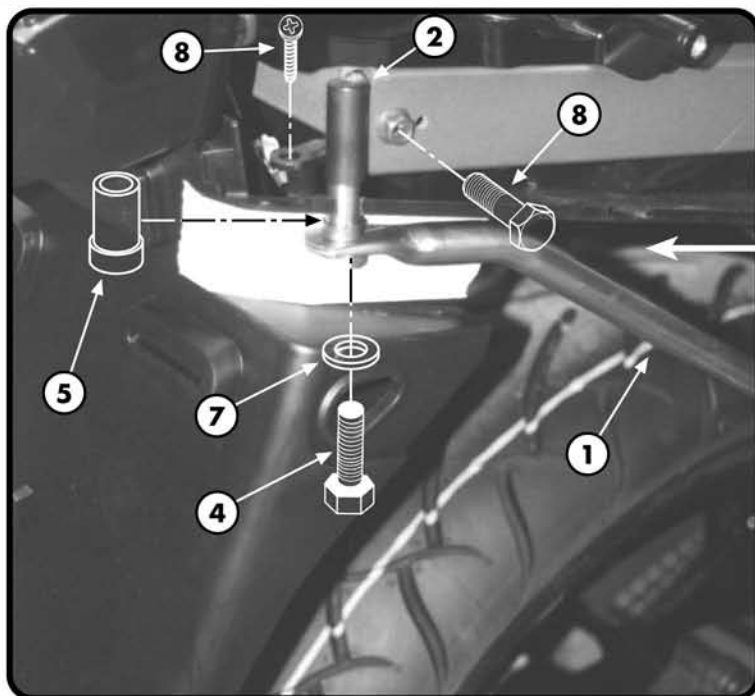

MONORACK SPECIFICO - SPECIFIC MONORACK
MONORACK SPECIFIQUE - SPEZIFISCHES MONORACK - MONORACK ESPECÍFICO

YAMAHA TDM 900 2002

ISTRUZIONI DI MONTAGGIO - MOUNTING INSTRUCTIONS
INSTRUCTIONS DE MONTAGE - BAUANLEITUNG - ISTRUCCIONES DE MONTAJE