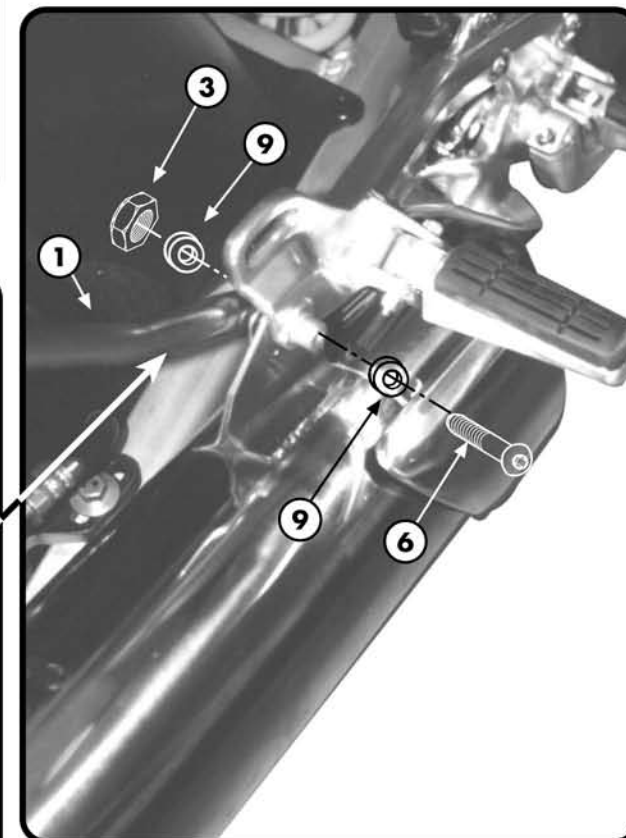

MONORACK SPECIFICO - SPECIFIC MONORACK
MONORACK SPECIFIQUE - SPEZIFISCHES MONORACK - MONORACK ESPECÍFICO

YAMAHA TDM 900 2002

ISTRUZIONI DI MONTAGGIO - MOUNTING INSTRUCTIONS
INSTRUCTIONS DE MONTAGE - BAUANLEITUNG - ISTRUCCIONES DE MONTAJE